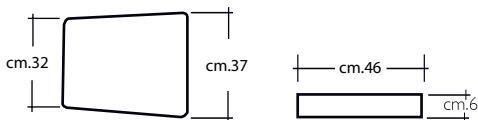

Peso unitario Kg 5,300
Unit weight

Misure imballo 66,5x49,5x118 cm
Packing sizes

CUSCINO PER SGABELLO ISY CUSHION FOR ISY BARSTOOL

Art. 1500

Cuscino tessile imbottito da fissare con strisce in velcro.
Stuffed textile cushion fixable with velcro.

Imballo: 2 pezzi
Packing: 2 pieces

Peso unitario Kg 0,500
Unit weight

Misure imballo 49x40,5x12 cm
Packing sizes

TESSUTI E COLORI FABRICS AND COLOURS

VELLUTINO / VELVET

01 Cammello
Camel

02 Arancio
Orange

03 Magenta
Magenta