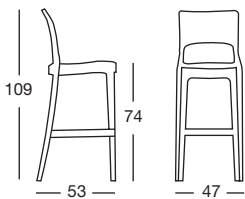

Art. 2353

Imballo: 2 pezzi
Packing: 2 pieces

Peso unitario Kg 5,300
Unit weight

Misure imballo 66,5x49,5x118 cm
Packing sizes