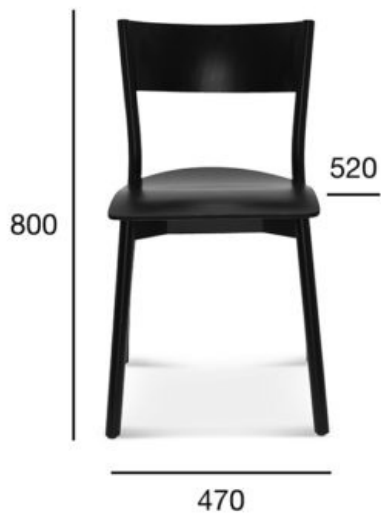

krzesło

Fala

Kod produktu: A-1906

Kolekcja Fala, która składa się krzesła, fotela, barku oraz stołka barowego, to nowoczesne spojrzenie na klasyczne dziedzictwo drewna giętego. Prosta, ale charakterystyczna konstrukcja równoważy geometryczną przejrzystość z delikatnie zakrzywionymi liniami i powierzchniami. Typowy kształt tylnych nóg wykonanych z giętego drewna jest kluczową, wspólną cechą rodziny, podczas gdy różne wersje oparcia / podłokietnika nadają każdemu elementowi indywidualny charakter. Seria przeznaczona jest szczególnie do użytku w gastronomii, tworząc miłą, przyjazną atmosferę oraz dodając wyrafinowany akcent do każdego wnętrza kawiarni czy restauracji; jednocześnie meble świetnie pasują w prywatnej jadalni. Funkcjonalna i wszechstronna kolekcja Fala zyskuje dodatkowo na atrakcyjności dzięki możliwości sztaplowania, a także różnym opcjom tapicerskim i wykończeniowym. Pasujące stoły w kilku rozmiarach uzupełniają kolekcję.

Opcja A:
twarde

POZYCJA	WARTOŚĆ OPCJA A
Drewno (typ)	buk
Wysokość całkowita (mm)	800
Głębokość całkowita (mm)	520
Szerokość całkowita (mm)	470
Wysokość do siedziska (mm)	460
Sztaplowanie (szt)	6
Waga netto (kg)	4,3
Ilość mebli w kartonie	2
Wymiary kartonu	750x510x1050