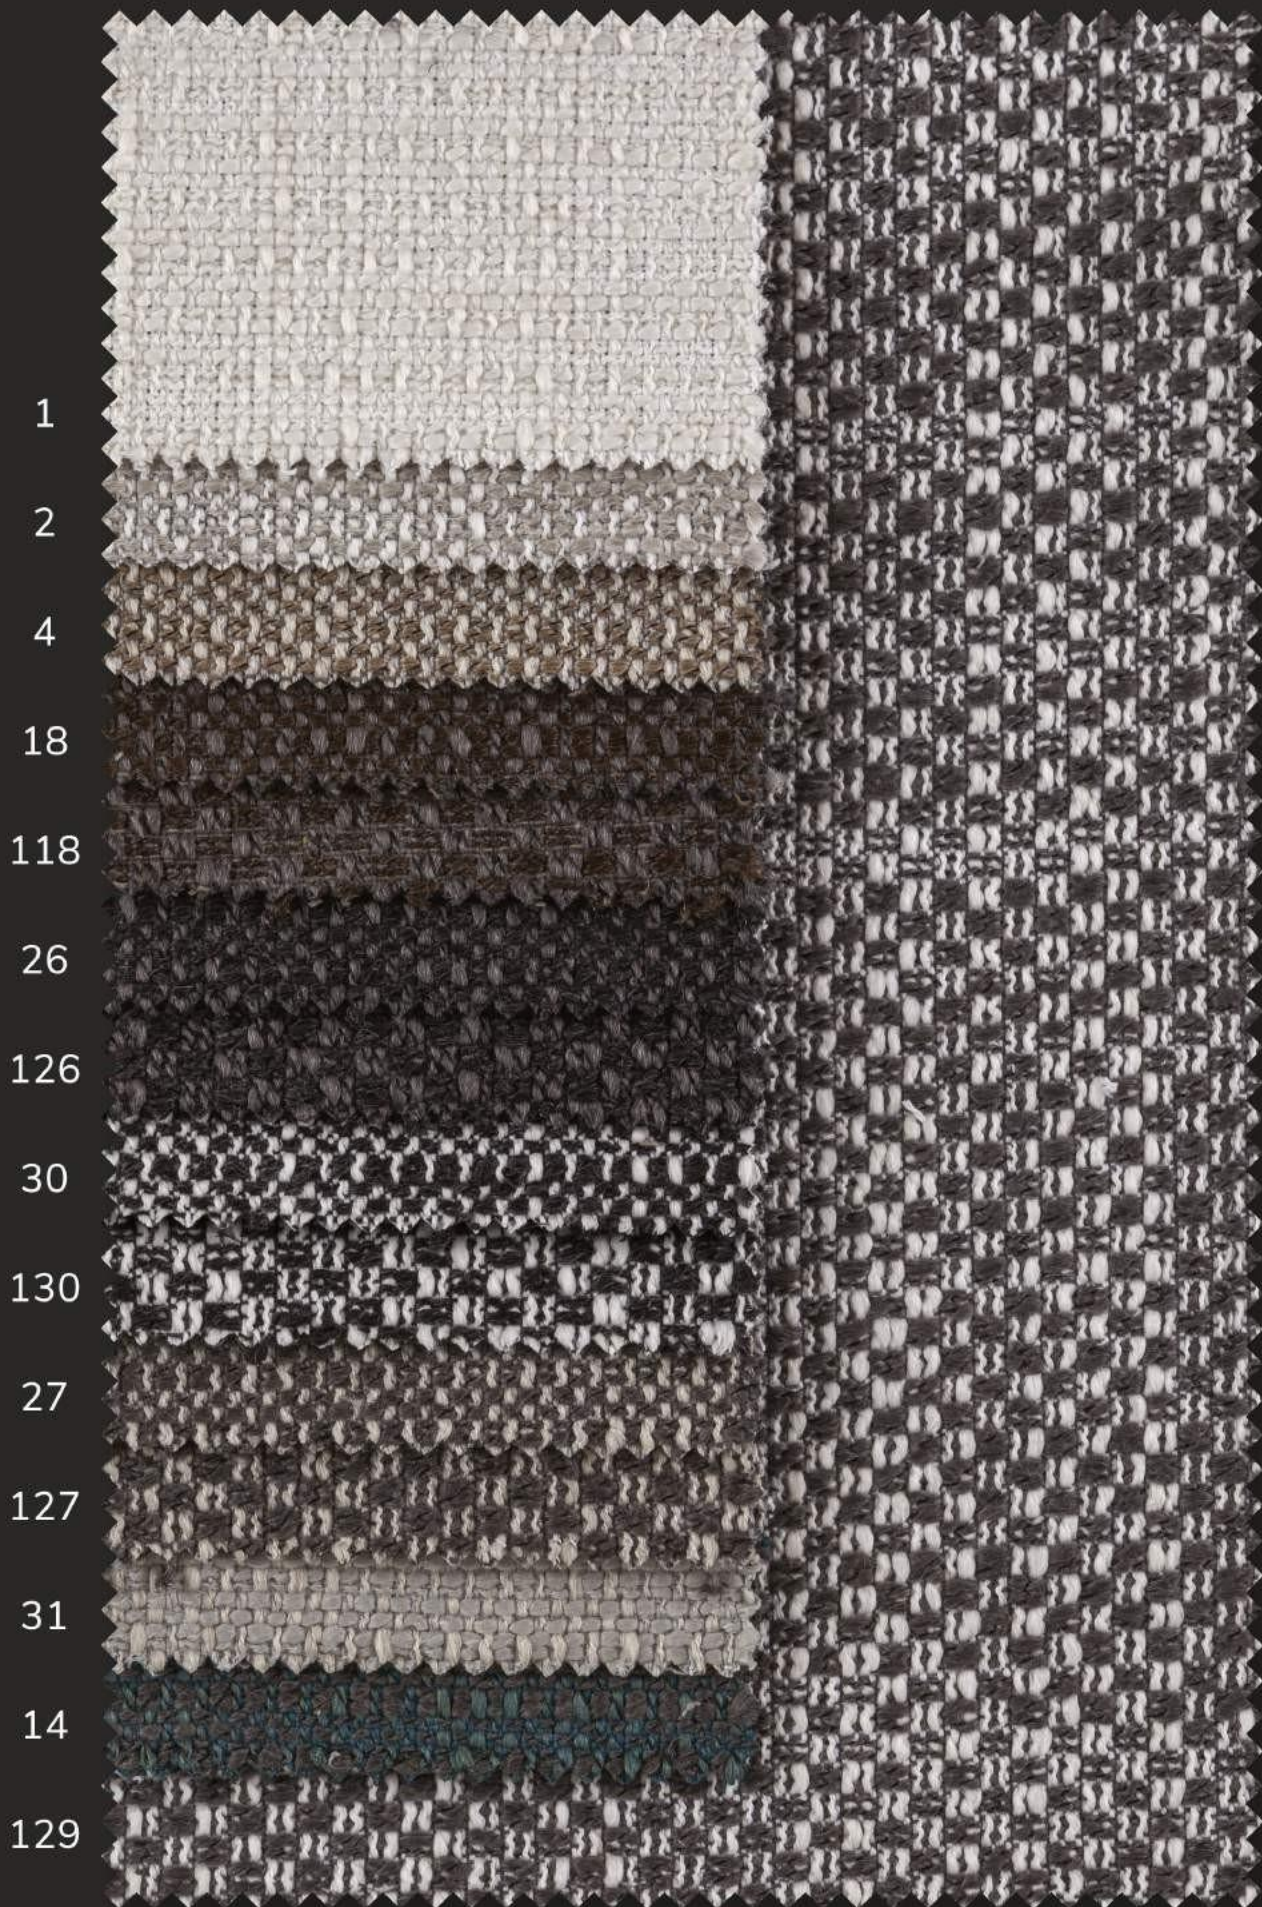

249

243

235

1

10

2

255

43

58

SUPERLINO G

12

27

TEXTURES

cat. F

302,

102

5

105

101

1

TRAMONTANA cat. E

VELVET cat. G

12 45

11

38

47

48 68

71

34

51

44

49