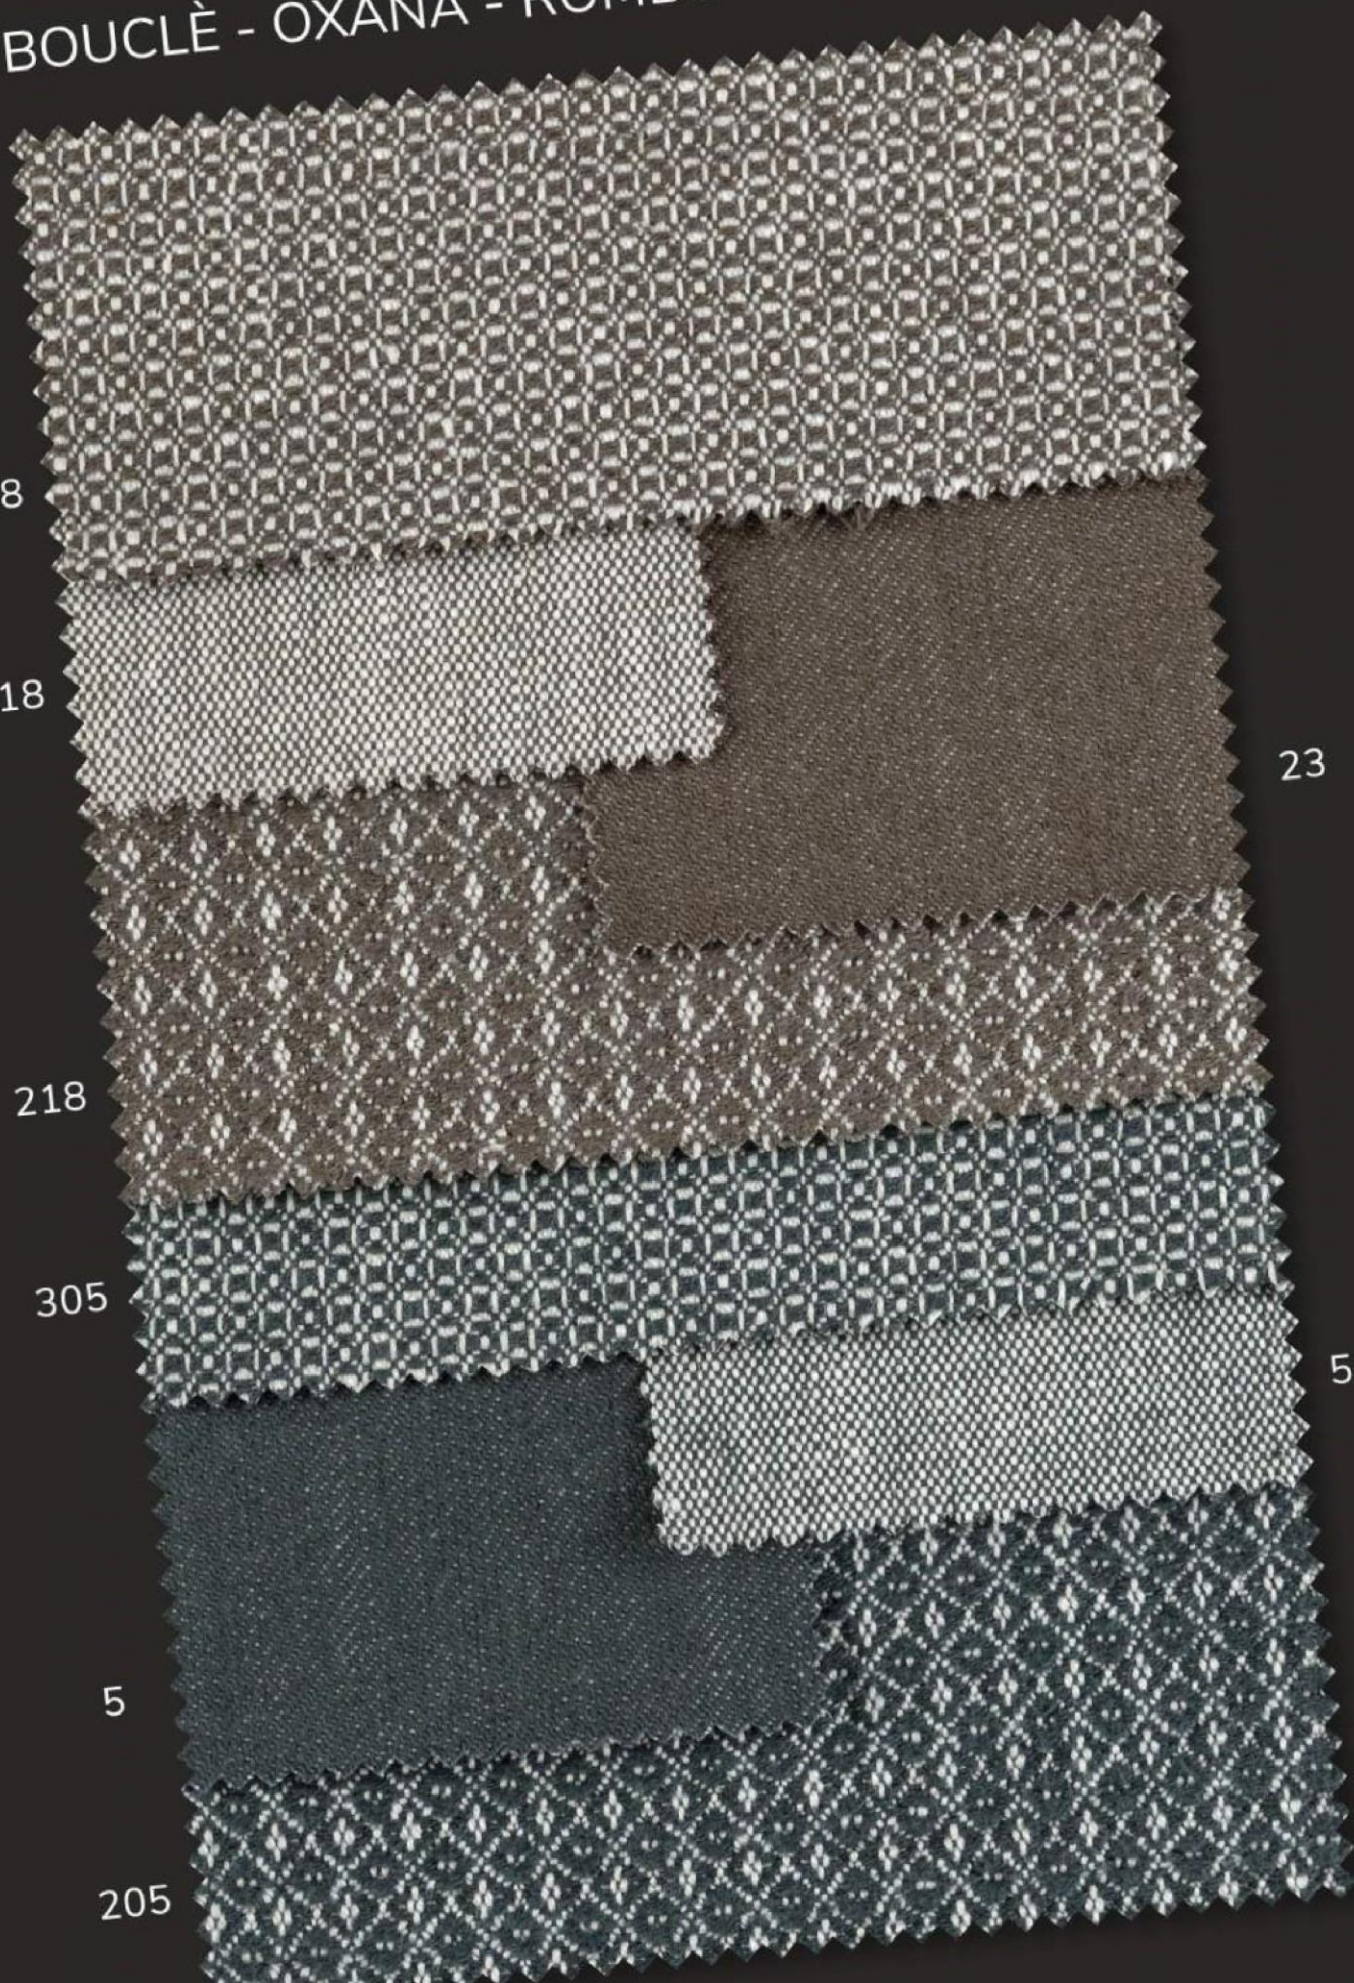

BOUCLÈ - OXANA - ROMBO - UNITO cat. E

318

518

218

305

5

205

23

505