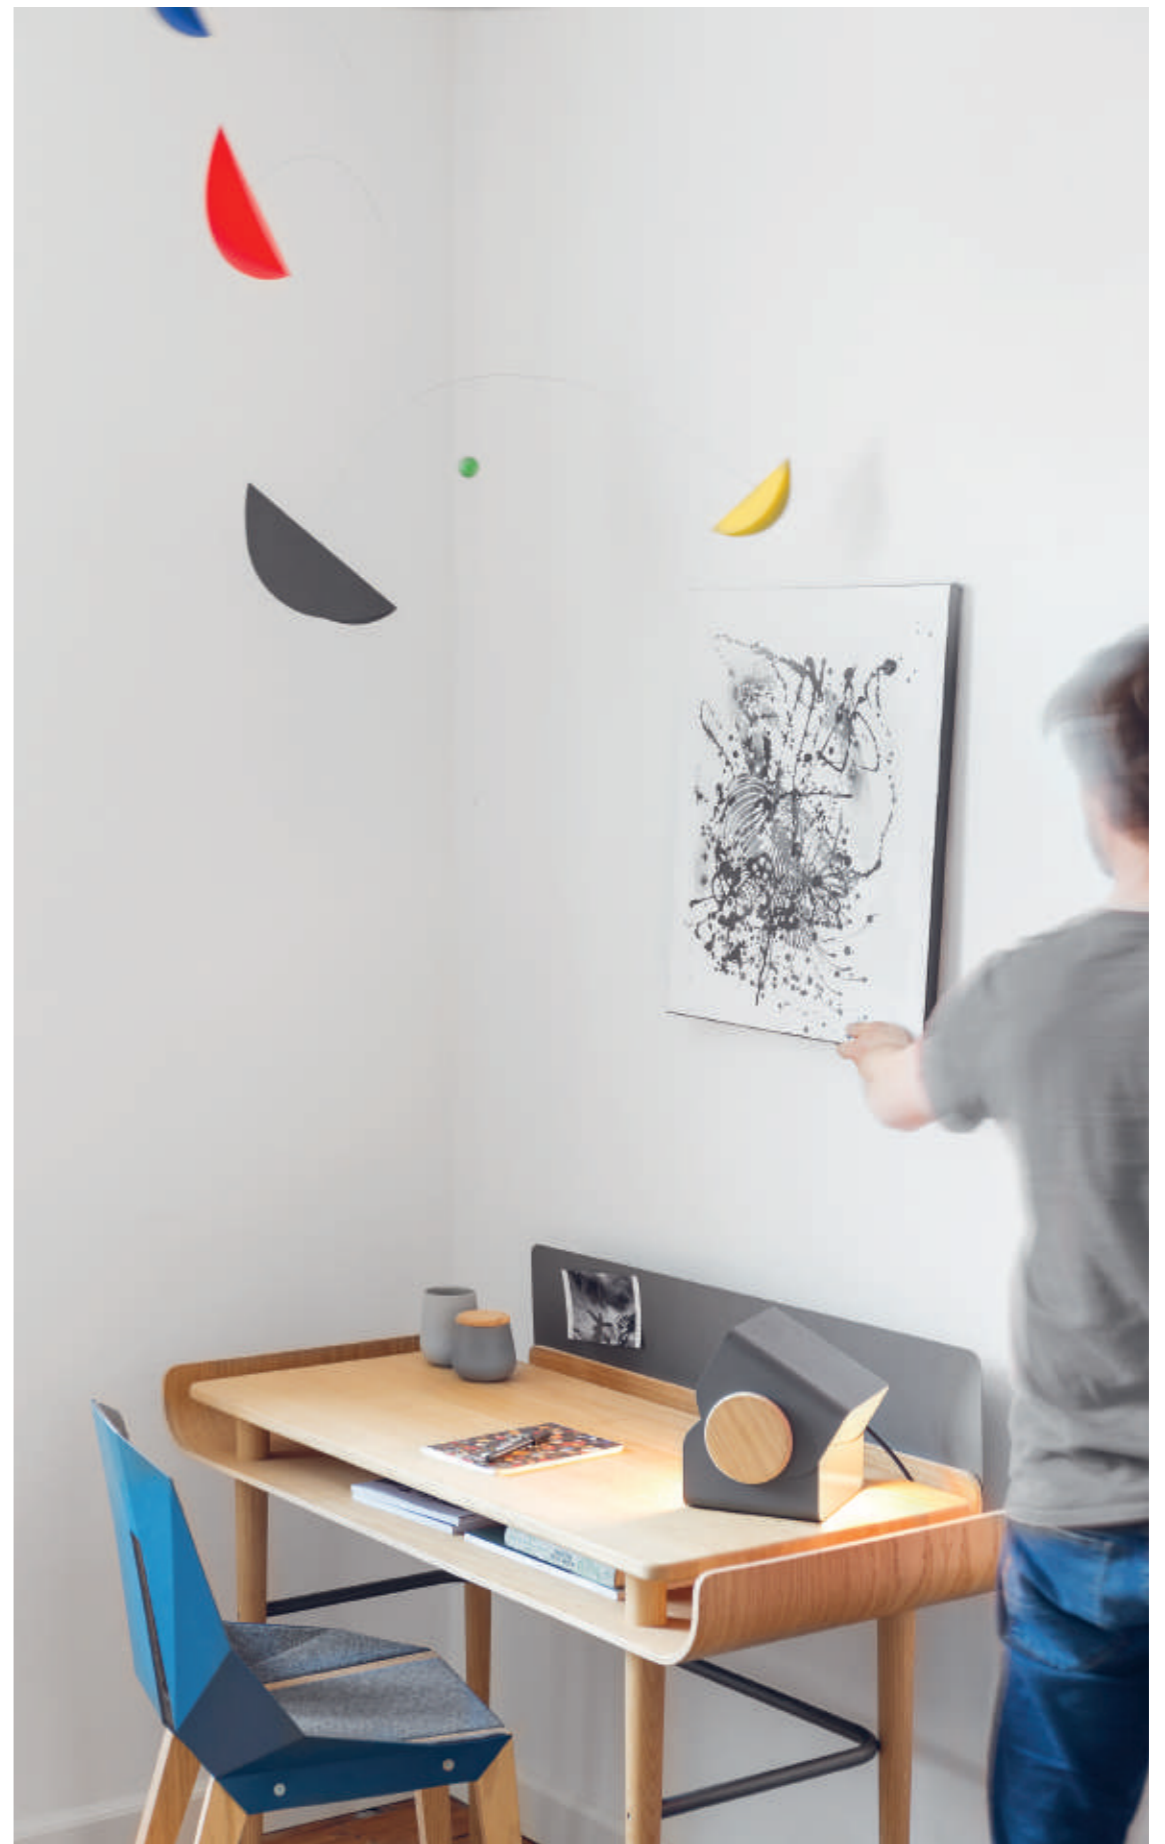

Info  
Sleepn' Atocha, Madryt  
Projekt wnętrz: las2mercedes.com  
zdjęcia: las2mercedes

TABANDA produkty  
DIAGO krzesło

Retro tunes  
memories in every piece

Nutka retro  
wspomnienia w każdym detalu

Info  
Private apartment  
photo: szajewski.com

TABANDA products  
DIAGO chair  
MACIEK dining table  
MOBIUSH coffee table  
NAPKA daybed  
GAPA desk  
LAMPANIA lamp

Info  
Mieszkanie prywatne  
zdjęcia: szajewski.com

TABANDA produkty  
DIAGO krzesło  
MACIEK stół jadalniany  
MOBIUSH stolik kawowy  
NAPKA leżanka  
GAPA biurko