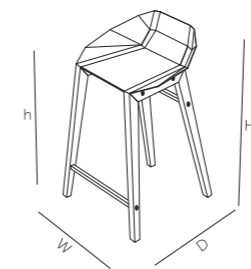

GINKA  
armchair fotel

H 79  
h 40  
W 80  
D 69

veneered plywood parts  
elementy z fornirowanej sklejki

wool upholstery  
tapicerka wełniana

powder coated steel base  
stalowy stelaż malowany proszkowo

DIAGO  
kitchen stool stołek kuchenny