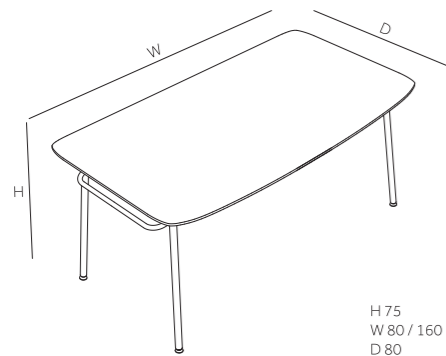

DIAGO  
chair krzesło

H 84  
h 46  
W 45  
D 50

powder coated aluminium seat  
alumirowe siedzisko malowane proszkowo

SUNNY YELLOW SŁONECZNY ŻÓŁTY  
DUSTY CLAY RETRO ORANŻ  
CORAL RED KORALOWY CZERWONY  
ROYAL BURGUNDY KRÓLEWSKI BORDO  
PALE PINK PUDROWY RÓŻ  
WHITE GREY POPIELATY BIAŁY  
GRAPHITE GREY GRAFITOWY SZARY  
DEEP BLACK GŁĘBOKI CZARNY  
NAVY BLUE CIEMNY NIEBIESKI  
PASTEL BLUE PASTELOWY NIEBIESKI  
MINT GREEN MIĘTOWY ZIELONY  
DARK GREEN BUTELKOWY ZIELONY

TROJ  
table stół

H 75  
W 80 / 160  
D 80

veneered plywood table top  
blat z fornirowanej sklejki

powder coated steel base  
stalowy stelaż malowany proszkowo

DIAGO  
barstool stołek barowy

H 88  
h 75  
W 48  
D 49