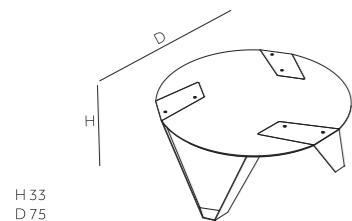

MOBIUSH
coffee table stolik kawowy

H 33
D 75

veneered plywood table top
fornirowany blat ze sklejk

OAK
DĄB

WALNUT
ORZECH

powder coated aluminium supports
aluminiowe nogi malowane proszkowo

WHITE
GREY
POPIELATY
BIAŁY

GRAPHITE
GREY
GRAFITOWY
SZARY

DEEP
BLACK
GŁĘBOKI
CZARNY