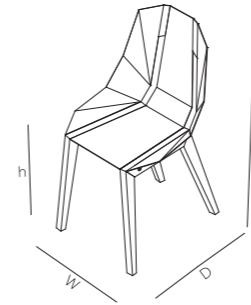

DIAGO
chair krzesło

H 84
h 46
W 45
D 50

powder coated aluminium seat
alumirowe siedzisko malowane proszkowo