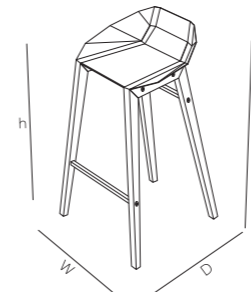

TROJ  
table stół

H 75  
W 80 / 160  
D 80

veneered plywood table top  
blat z fornirowanej sklejki

powder coated steel base  
stalowy stelaż malowany proszkowo

DIAGO  
barstool stołek barowy

H 88  
h 75  
W 48  
D 49