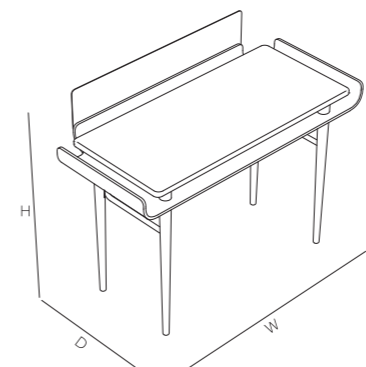

GAPA
desk biurko

H 41
h 76
W 39
D 39

solid wood and veneered plywood parts
elementy drewniane i z fornirowanej sklejki

OAK
DĄB

powder coated steel parts
elementy stalowe malowane proszkowo

WHITE GREY
POPIELATY BIAŁY

GRAPHITE GREY
GRAFITOWY SZARY