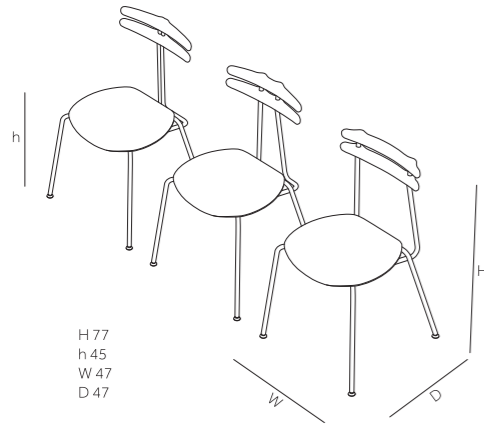

TROJKA
chair krzesło

H 77
h 45
W 47
D 47

solid wood backrest and veneered plywood seat
drewniane oparcie i siedzisko z fornirowanej sklejki

powder coated steel base
stalowy stelaż malowany proszkowo