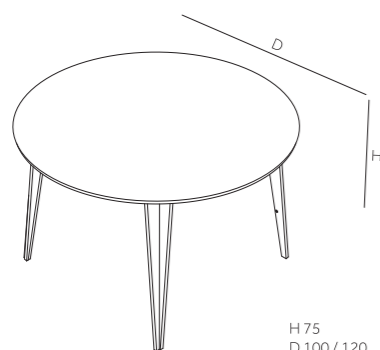

MACIEK
table stół

H 75
D 100 / 120

veneered or laminated plywood table top and base
blat i nogi ze sklejk fornirowanej lub laminowanej

OAK
DĄB

WALNUT
ORZECH

WHITE
BIAŁY