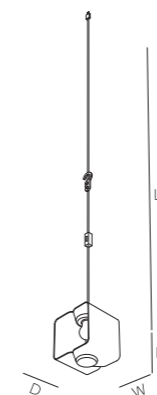

LAMPANIA
lamp lampa

H 18
W 18
D 16
L 400

powder coated aluminium shade
aluminiowy klosz malowany proszkowo

WHITE
GREY
POPIELATY
BIAŁY

GRAPHITE
GREY
GRAFITOWY
SZARY

DEEP
BLACK
GŁĘBOKI
CZARNY

veneered plywood parts
elementy z fornirowanej sklejk

OAK
DĄB