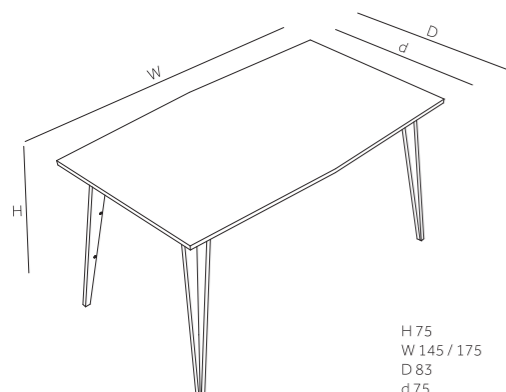

veneered plywood parts  
elementy z fornirowanej sklejk

OAK  
DĄB

**MACIEK**  
table stół

H 75  
W 145 / 175  
D 83  
d 75

veneered or laminated plywood table top and base  
blat i nogi ze sklejk fornirowanej lub laminowanej