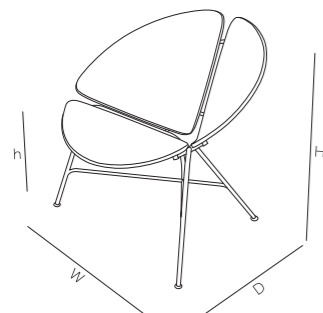

GINKA
armchair fotel

H 79
h 40
W 80
D 69

veneered plywood parts
elementy z fornirowanej sklejki

wool upholstery
tapicerka wełniana