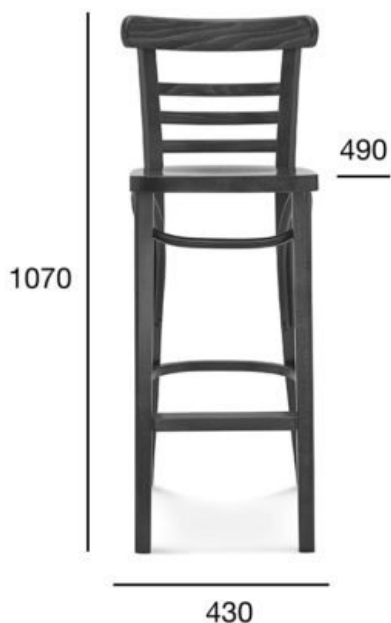

stołek barowy

225

Kod produktu: BST-225

Klasyczna i bardzo popularna forma drewnianego krzesła barowego z trzema poziomymi listwami ze sklejki wypełniającymi oparcie.

	Opcja A: twardy_wysoki/niski	Opcja B: tapicerowany_wysoki/niski
POZYCJA	WARTOŚĆ OPCJA A	WARTOŚĆ OPCJA B
Drewno (typ)	buk	buk
Wysokość całkowita wysokiego/niskiego (mm)	1070/930	1070/930
Głębokość całkowita (mm)	490	490
Szerokość całkowita (mm)	430	430
Wysokość do siedziska wysokiego/niskiego (mm)	750/610	780/640
Waga netto wysokiego/niskiego (kg)	6/5,5	7/6,5
Zużycie tkaniny (mb/szt) dla szerokości tkaniny 1,4 m		0,50/3
Zużycie skóry (m ² /szt)		0,90/3
Ilość mebli w kartonie	1	1
Wymiary kartonu	540x500x1170	540x500x1170