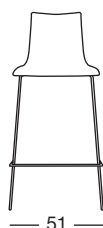

- Struttura a 4 gambe in tubo d'acciaio ø mm 16 cromato per uso interno. Disponibile in due altezze.
- Struttura a 4 gambe h.80, in tubo d'acciaio ø mm 16 zincato e verniciato con polvere poliestere. Per uso interno ed esterno.

Two colour recyclable polymer main body barstool. Inner side in polished white, outer side with faceted polished surface.

- 16 mm diam. chromed steel 4 leg tube frame for indoor use. Available in two heights.
- Zinc and coated steel 4 leg 16 mm diam. tube frame h.80. For indoor and outdoor use.

COLORI per struttura h.80 COLOURS for frame h.80

212

bianco + rosso
white + red

213

bianco + fiordaliso
white + cornflower

214

bianco + antracite
white + anthracite grey

h.80
Struttura a 4 gambe
4-leg frame

Art. 2560

Imballo Packing	2 pezzi 2 pieces
Peso unitario Unit weight	Kg 7,100
Misure imballo Packing sizes	56,5x53,5x84 cm

h.65
Struttura a 4 gambe
4-leg frame

Art. 2561

Imballo Packing	2 pezzi 2 pieces
Peso unitario Unit weight	Kg 6,700
Misure imballo Packing sizes	55,5x52,5x69 cm