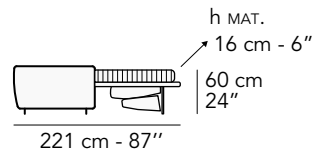

# T017 - TAYLOR

FRONTALE  
FRONT

LATERALE  
DEPTH

3280

MAT.  
cm 160 x 195  
63" x 77"

203 cm - 80"

3170

MAT.  
cm 140 x 195  
55" x 77"

183 cm - 72"

Scala 1:100 Ratio 1 to 100

Legenda / Legend ■ Spalliera / Back Cushions ■ Bracciolo / Armrest ■ Seduta / Seat Cushions