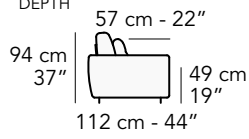

# T017 - TAYLOR

FRONTALE  
FRONT

LATERALE  
DEPTH

3280

MAT.  
cm 160 x 195  
63" x 77"

203 cm - 80"

3170

MAT.  
cm 140 x 195  
55" x 77"

183 cm - 72"

Scala 1:100 Ratio 1 to 100

Legenda / Legend ■ Spalliera / Back Cushions ■ Bracciolo / Armrest ■ Seduta / Seat Cushions