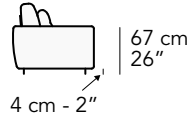

# T017 - TAYLOR

FRONTALE  
FRONT

LATERALE  
DEPTH

3280

MAT.  
cm 160 x 195  
63" x 77"

203 cm - 80"

3170

MAT.  
cm 140 x 195  
55" x 77"

183 cm - 72"

Scala 1:100 Ratio 1 to 100

Legenda / Legend ■ Spalliera / Back Cushions ■ Bracciolo / Armrest ■ Seduta / Seat Cushions