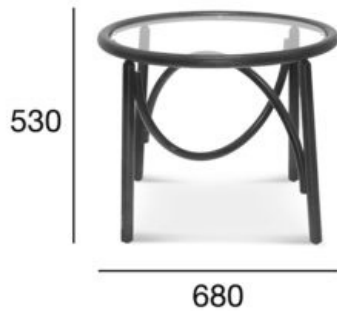

stolik kawowy

Wilma

Kod produktu: STK-1910

Stolik kawowy „Wilma” powstał z mojej fascynacji i ogromnego podziwu dla wyjątkowej techniki gięcia drewna, którą firma FAMEG tak zręcznie opanowała. Moim zamiarem było nadanie giętemu drewnu wyróżniającego się i dominującego miejsca w moim projekcie. Wierzę, że miękka i przyjazna struktura drewna sprawia, że stół staje się wytworny. Wybór szklanego blatu sprawia, że lekka, drewniana konstrukcja zostaje w centrum uwagi. Mam nadzieję, że w przyszłości Wilma stanie się funkcjonalnym klejnotem zarówno w stylowym salonie, jak i w eleganckim, nowoczesnym domu. Zapraszamy do skorzystania z naszego stolika kawowego „Wilma”. Mejk Design

Opcja A:
stolik kawowy

POZYCJA

WARTOŚĆ
OPCJA A

Drewno (typ)	buk
Wysokość całkowita (mm)	450
Głębokość całkowita (mm)	680
Szerokość całkowita (mm)	680
Waga netto (kg)	7,6
Ilość mebli w kartonie	1
Wymiary kartonu	700x700x560
Objętość kartonu (m ³)	0,274