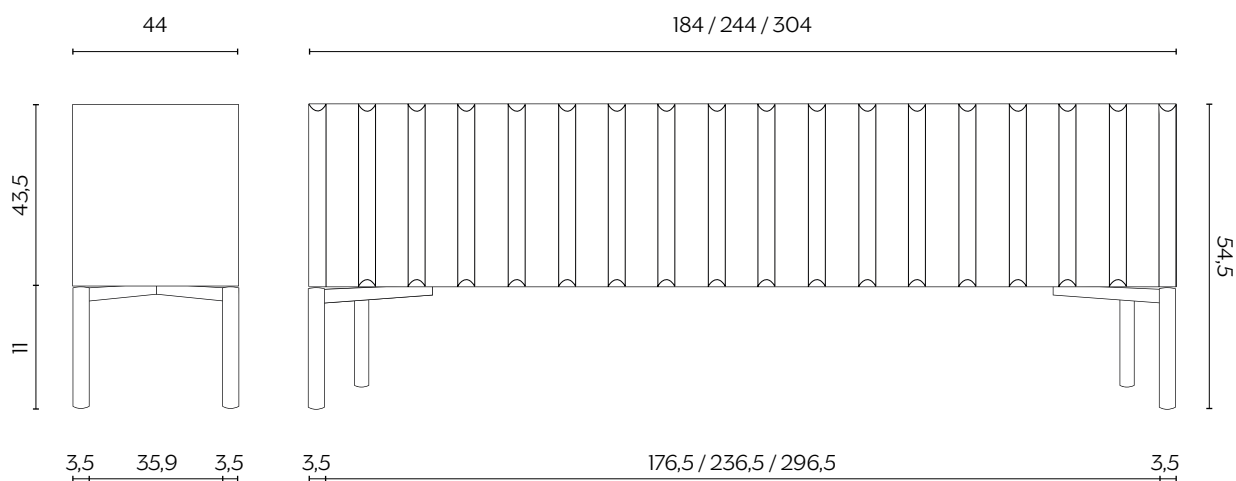

# CONTAINER

by e-ggs

Container nasce da un'ispirazione industriale, origine accentuata nei colori laccati o addolcita nella finitura in legno, personalizzabile dal top al basamento. I listelli caratterizzano la madia come una bella copertina, accompagnando le ante nella loro apertura a libro.

## DIMENSIONI | DIMENSIONS

lunghezza | width: 184/244/304 cm

larghezza | depth: 44 cm

altezza | height: 54,5 cm