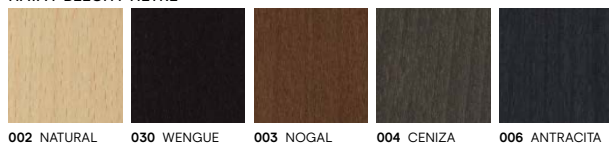

Pieds en hêtre (teintes au choix).

Disponible en tissu, cuir et cuir synthétique.

IMPORTANT

Non déhoussable.

Spécifier sur le bon de commande la finition des pieds (échantillon en hêtre teinté).

CARACTERISTIQUES TECHNIQUES**TISSU ET CUIR**

**FIRMEZA / FIRMNESS / FERMETÉ****ACABADOS / FINISHES / FINITIONS****PATAS / FEET / PIEDS****HAYA / BEECH / HÊTRE**

002 NATURAL

030 WENGUE PLUS

003 NOGAL

004 CENIZA

006 ANTRACITA

108 NEGRO

009 CEREZO