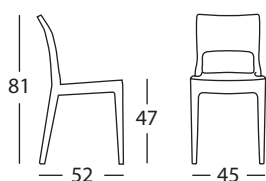

**381**  
antracite pieno  
glossy anthracite grey

Art. 2352

Imballo: 4 pezzi  
Packing: 4 pieces

Peso unitario Kg 3,980  
Unit weight

Misure imballo 73x48x102 cm  
Packing sizes

Conforme EN 16139:2013  
According to EN 16139:2013

## CUSCINO PER ISY CUSHION FOR ISY

Art. 1500

Imballo: 2 pezzi  
Packing: 2 pieces

Peso unitario Kg 0,500  
Unit weight

Misure imballo 49x40,5x12 cm  
Packing sizes