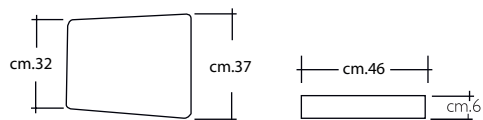

**381**  
antracite pieno  
glossy anthracite grey

Art. 2352

Imballo: 4 pezzi  
Packing: 4 pieces

Peso unitario Kg 3,980  
Unit weight

Misure imballo 73x48x102 cm  
Packing sizes

Conforme EN 16139:2013  
According to EN 16139:2013

## CUSCINO PER ISY CUSHION FOR ISY

Art. 1500

Imballo: 2 pezzi  
Packing: 2 pieces

Peso unitario Kg 0,500  
Unit weight

Misure imballo 49x40,5x12 cm  
Packing sizes