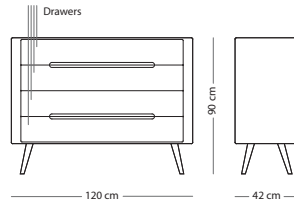

Ena drawer 120 - 4 drawers

Item no. 073

WOOD FINISH

Solid oak - Hardwax oil: White 1015/Natural 1505

FRONTS

MDF - White 9010

CORPUS MATERIAL

SIZE

Solid oak

120x42x90

€ 1.090,00