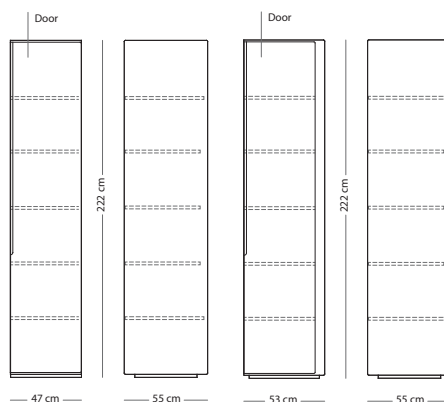

OPTION

Base module - left (06F)	€ 1.300,00
Right module - wide (06A)	€ 1.300,00

Ena modular wardrobe - shelves

Item no: Varies per version, see table

CORPUS MATERIAL

WOOD FINISH

Solid oak - Hardwax oil: White 1015/Natural 1505