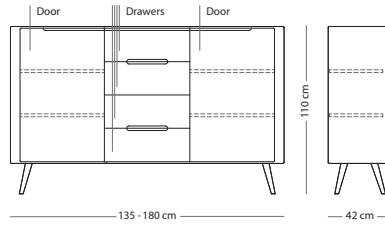

€ 1.090,00

Ena dresser

Item no: Varies per version, see table

CORPUS MATERIAL

SIZE **Solid oak**

135x42x110 (075) € 1.290,00

180x42x110 (076) € 1.590,00

WOOD FINISH