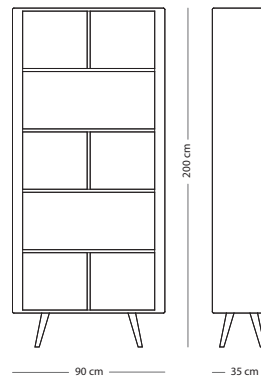

Ena room divider

Item no. 080

CORPUS MATERIAL

SIZE

Solid oak

90x35x200

€ 990,00

WOOD FINISH

Solid oak - Hardwax oil: White 1015/Natural 1505

FRONTS

MDF - White 9010