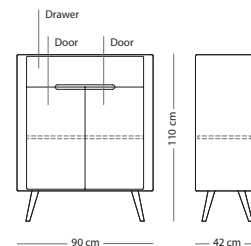

MDF - White 9010

CORPUS MATERIAL

SIZE

Solid oak

120x42x90

€ 1.090,00

Ena dresser 90

Item no. 074