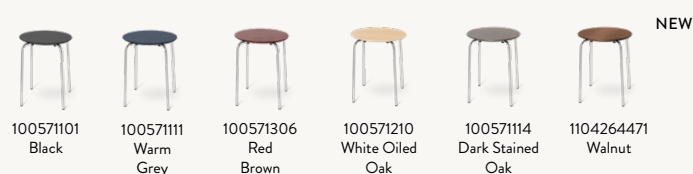

CHROME FRAME