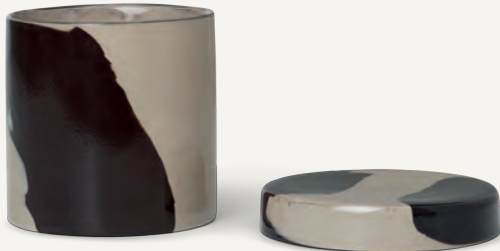

Recommended retail price

DKK	2.799
SEK	3.999
NOK	3.999
EUR	379
GBP	375
USD	525

Ki

t

ch

en

NEW

1104263868
Sand/Brown