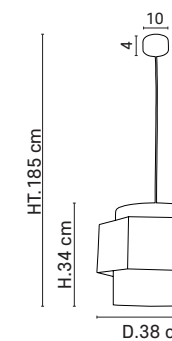

NEW

MARRAKECH

Design
MARKET SET

Suspension pentagone empilement 2 abat-jour en lin lavé et cylindre en bana et raphia frangé. Équipée d'un cordon textile et d'un pavillon en métal assorti adaptable DCL.

Pentagonal pendant light stacking 2 washed linen lampshades and cylinder in bana and fringed raffia. Delivered with a textile cord and a matching metal canopy DCL adaptable.

S

5612

E27 // 60W max.

Ampoule conseillée
Recommended bulb

G80
654322

5612 - 655562	5612 - 655564	5612 - 655565	5612 - 655563
Curry	Epices	Kaki	Massala

Ampoule conseillée
Recommended bulb

G95
654873

Design
MARKET SET

Suspension heptagone empilement 3 abat-jour en lin lavé et cylindres en bana et raphia frangé. Équipée d'un cordon textile et d'un pavillon en métal assorti adaptable DCL.

Heptagon pendant light stacking 3 washed linen lampshades and cylinders in bana and fringed raffia. Delivered with a textile cord and a matching metal canopy DCL adaptable.

L

5614

E27 // 60W max.

5614 - 655570	5614 - 655572	5614 - 655573	5614 - 655571
Curry	Epices	Kaki	Massala

Ampoule conseillée
Recommended bulb

G95
654873

Design
MARKET SET

Suspension pentagone empilement 2 abat-jour en lin lavé et cylindre en bana et raphia frangé. Équipée d'un cordon textile et d'un pavillon en métal assorti adaptable DCL.

Pentagonal pendant light stacking 2 washed linen lampshades and cylinder in bana and fringed raffia. Delivered with a textile cord and a matching metal canopy DCL adaptable.

M

5613

E27 // 60W max.

Ampoule conseillée
Recommended bulb

G80
654322

5613 - 655566	5613 - 655568	5613 - 655569	5613 - 655567
Curry	Epices	Kaki	Massala

Design
MARKET SET