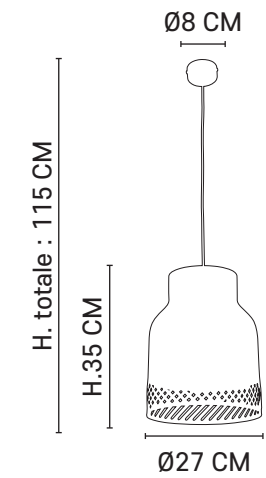

Industrial style and openwork brush metal. Delivered with matching metal canopy and textile cord.

E27 // 60W max.

80133 - 651348

Laiton brossé

80134 - 651349

Laiton brossé

651650

651649