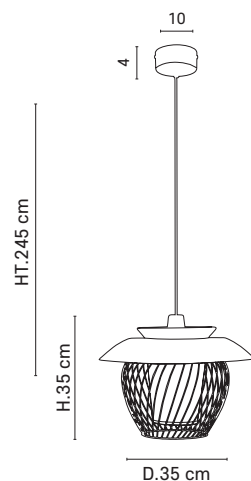

OASIS

Suspension superposition de coupelles en métal peint finition sablée. Abat-jour en métal filaire et papier murano ou coton imprimé.
Détails en velours. Équipée d'un cordon textile et d'un pavillon en métal peint adaptable DCL.

Stacked pendant light in sanded finish painted metal. Metal wire cage and murano paper or fabric lampshade with velvet accents. Delivered with a textile electrical cord and metal canopy.

Design
MARKET SET

80197 - Ø35

E27 // 40W max.

DCL

80198 - Ø58

80199 - Ø35

Suspension cylindre en papier ou coton imprimé. Détails en velours. Cover en métal filaire. Équipée d'un cordon textile et d'un pavillon en métal peint adaptable DCL.

Paper or printed cotton cylinder pendant light with velvet accents and metal wire cover. Delivered with textile electrical cord and metal canopy.

Design
MARKET SET

80200 - Ø68

Suspension 3 lumières cylindre en papier ou coton imprimé. Détails en velours. Cover en métal filaire. Équipée d'un cordon textile et d'un pavillon en métal peint adaptable DCL.

3-light paper or printed cotton cylinder pendant light with velvet accents and metal wire cover. Delivered with textile electrical cord and metal canopy.

Ø35

E27 // 40W max.

DCL

Ø68

3XE27 // 40W max.