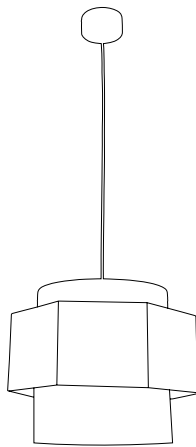

5614 MARRAKECH
P.47