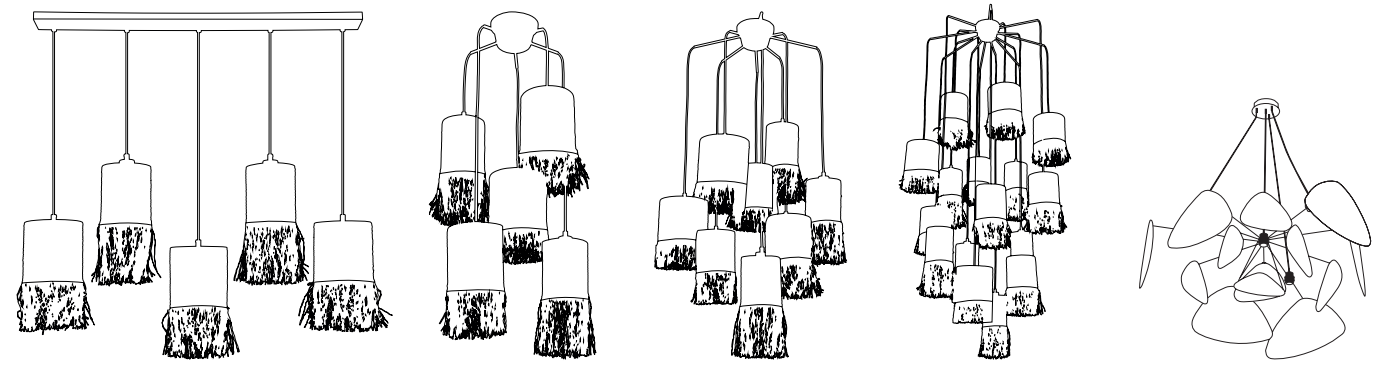

PENDANT LIGHTS **SUSPENSIONS**

80209 FORMENTERA
P.18

80210 FORMENTERA
P.19

80211 FORMENTERA
P.19

80212 FORMENTERA
P.19

80202 SCREEN
P.39