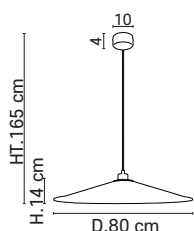

Ampoule conseillée
Recommended bulb