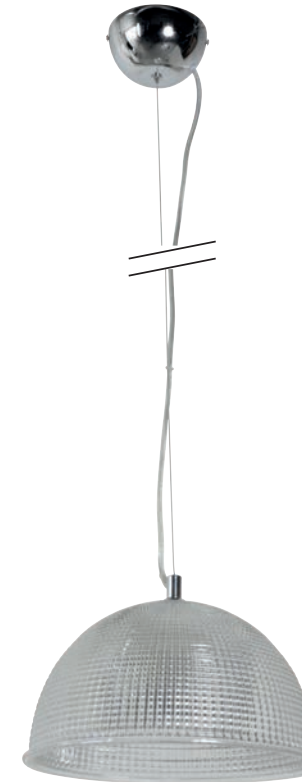

80008 - 650898
Verre

E27 // 60W max.

Boîtier Isodome

80009

Suspension dôme en verre. Équipée d'un pavillon en métal et d'une cordelière transparente.
Textured glass dome pendant light with transparent cord, metal canopy.

Ampoule conseillée
Recommended bulb

A60
654313

80009 - 650899
Verre

80010

Suspension dôme en verre et métal. Équipée d'un pavillon en métal et chaîne en métal assorti, d'un diffuseur en verre et d'une cordelière transparente.
Textured glass dome pendant light with shiny metal finish and glass light diffuser. Matching metal chain and transparent cord, metal canopy.