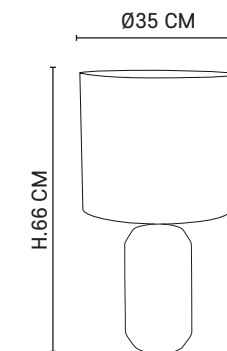

80148 - PR503873

Indigo / Bana

3 188000 773319