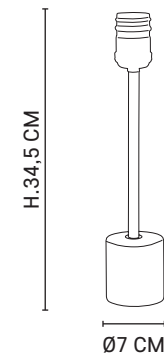

80088 - 651269
Noir

80088 - 651270
Vert

CARBON

Lampe en céramique brillante impression marbre, avec cache douille en métal. Abat-jour cylindre (PM) / octogonale (GM) en lin lavé.

Shiny ceramic effect marbles lamp, with metal socket cover, whased linen cylinder (SM) / octagonal (LM) lampshade.

E27 // 60W max.

80138

PM

80139

GM