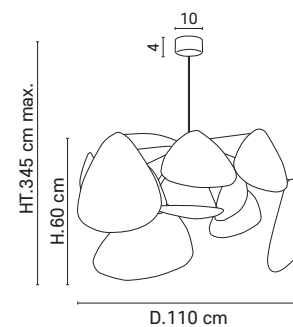

80145 - 655542
Cannage noir