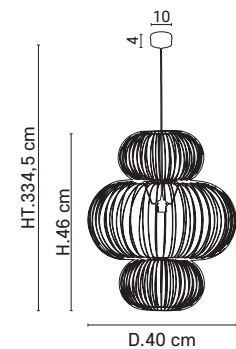

KOKESHI

Design

MARKET SET

Noir mat / Matt black

80174 - Ø40

80127 - Ø70