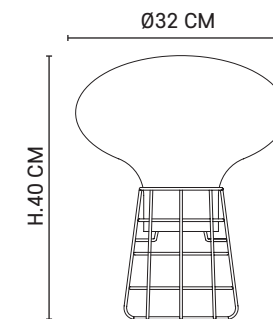

Lampe 1 lumière base en métal peint filaire GM. Abat-jour en verre opale. Équipée d'un cordon textile.

Metal wire base table lamp with opal glass lampshade and textile cord.

GM

E27 // 15W max.

on / off

80131 - 590376
Cuivre