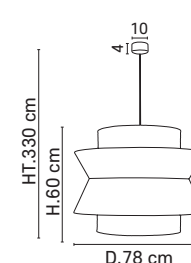

3XE27 // 60W max.

DCL

5571 SUSPENSION - XXL

Suspension XXL empilement de 3 abat-jour en lin lavé et cannage. Équipée d'un cordon textile et d'un pavillon en métal adaptable DCL.

XXL pendant light, stacking of 3 washed linen and canework lampshade. Delivered with textile electrical cord and metal canopy.