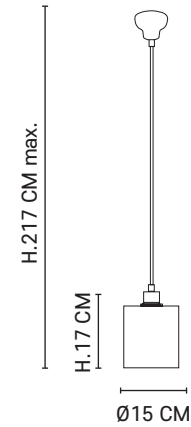

E27 // 40W max.

80029 - 1L

Suspension 1 lumière avec abat-jour cylindre en verre transparent. Équipée d'une cordelière textile et d'un pavillon en métal assorti.
Pendant light with clear glass cylinder lampshade. Matching metal canopy and textile cord.

3XE27 // 40W max.

80030 - 3L

Suspension 3 lumières avec abat-jour cylindres en verre transparent. Équipée de cordelières textiles et d'une réglette en métal assorti.
3-light bar pendant light with clear glass cylinder lampshades. Matching metal ceiling plate and textile cords.