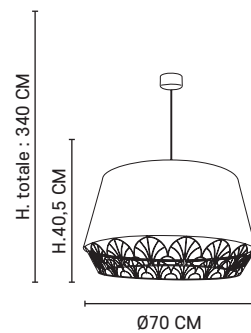

Paon noir	652192 3 188000 738660	Trésor mercure	652194 3 188000 738684

Design
MARKET SET

E27 // 40W max.

80094 APPLIQUE DÉPORTÉE

Applique déportée base rectangle. Bras pivotant, finition sablée détails laiton. Équipée d'un abat-jour conique bi-matière. Cache douille et douille orientable.

Deported wall light, rectangular base. Pivotal arm, sand and brass finish. Delivered with a two material conical lampshade. Directionnal socket.