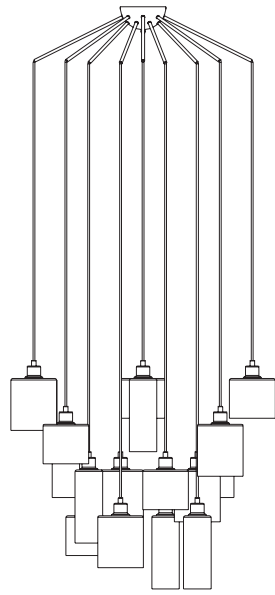

80034 ILO-ILO 1
P.175

186