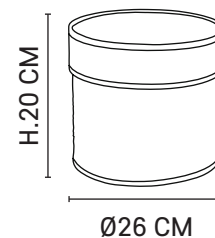

5595 - 654572
Midnight blue

SET DE 3