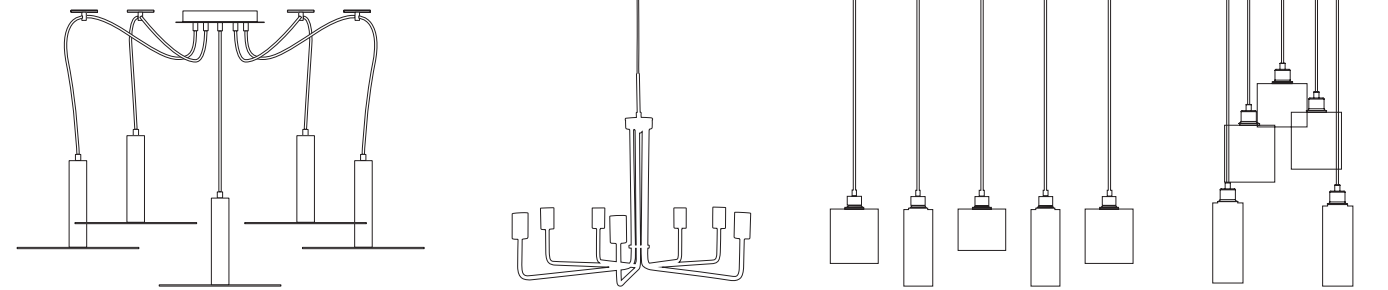

80143 SPY
P.148

80000 SPIDER
P.168

80031 ILO-ILO
P.174

80032 ILO-ILO
P.174