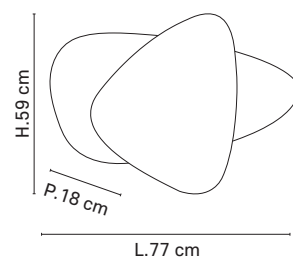

SCREEN

Design
MARKET SET

Applique base en métal peint avec abat-jour composé de 1 écran en papier murano ou en cannage.

Painted metal base wall light, murano paper or canework screen lampshade with fabric edge.

Ampoule conseillée
Recommended bulb

A60
654313

80203

E27 // 40W max.

NEW

80203 - 655544
Cannage noir

80203 - 654555
Murano blanc

80203 - 654194
Cannage naturel

Design
MARKET SET

80145 - Ø110

Suspension esprit mobile. Structure en métal peint, 10 écrans en papier murano ou cannage bordés en tissu. Équipée d'une cordelière textile et d'un pavillon en métal adaptable DCL.

Mobile style pendant light. Painted metal frame, 10 murano paper or canework screens with fabric edges. Delivered with textile electrical cord and metal canopy.

80202 - Ø150

Suspension XXL esprit mobile. Structure en métal peint, 13 écrans en papier murano ou cannage bordés en tissu. Équipée de cordelières textiles et d'un pavillon en métal adaptable DCL.

Mobile style pendant light big size. Painted metal frame, 13 murano paper or canework screens with fabric edges. Delivered with textiles cords and metal canopy.

Ampoule conseillée
Recommended bulb

G95
654873

80145

E27 // 60W max.

80202

4XE27 // 60W max.

NEW

80145 - 655542
Cannage noir

80145 - 652241
Murano blanc

80145 - 651668
Cannage naturel

Design
MARKET SET

Applique 2 lumières base en métal peint. Abat-jour composé de 2 écrans en papier murano ou en cannage.

2-light painted metal base wall light. 2 murano paper or canework screens lampshades with fabric edges.

Ampoule conseillée
Recommended bulb

A60
654313

80201

2XE27 // 40W max.

NEW

80201 - 655545
Cannage noir

80201 - 654556
Murano blanc

80201 - 655172
Cannage naturel

NEW

80202 - 655543
Cannage noir

80202 - 654554
Murano blanc

80202 - 655173
Cannage naturel