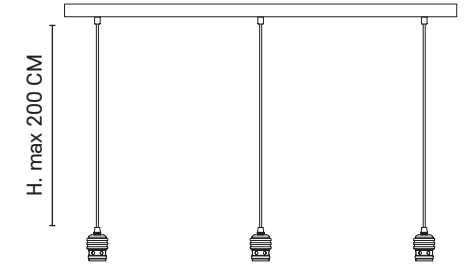

80040 - 3L

Suspension 3 lumières. Équipée de cordelières textiles et d'une rélette en métal assorti.

3-light bar pendant light. Matching metal ceiling plate and textile cords.

Ampoule conseillée
Recommended bulb

L. 90 CM

H. max 200 CM