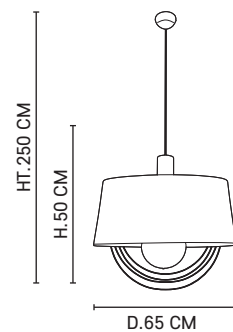

MASSAÏ

5579 **NEW**

Design
MARKET SET

Suspension forme tambour en tissu, décoration ethnique composée d'un tambourin en matière raphia et d'un jeu de cercles en métal. Équipée d'un cordon textile, d'un cache douille en métal et d'un pavillon adaptable DCL.

Fabric drum pendant light, ethnic decoration with raffia tambourine and metal circles kit. Delivered with a textil electrical cord, metal socket and metal DCL canopy.

Ampoule conseillée
Recommended bulb

G95
654873

E27 // 60W max.

5579 - 655656

T'challa

Design
MARKET SET

5590 S - Ø14
5591 M - Ø19
5592 L - Ø26

Boîte en coton imprimé et raphia. Vendue à l'unité ou en set de 3.
Printed cotton and raffia box. Sold individually or by 3-piece set.