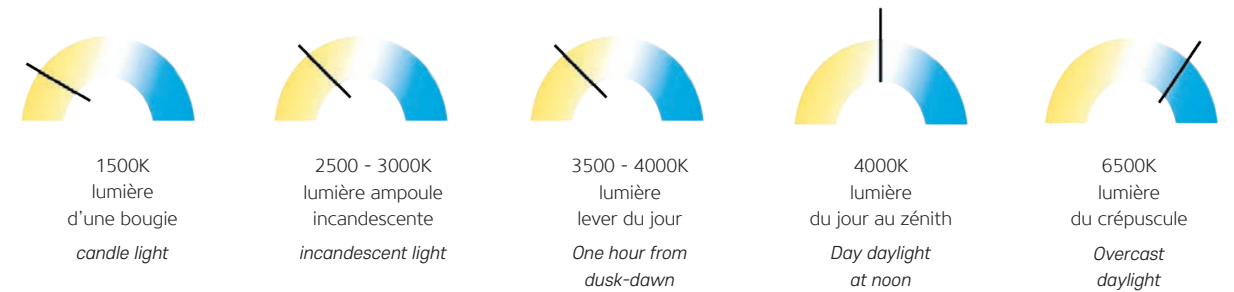

LÉGENDE

PICTO	DÉSIGNATION	
	Boîtier isodome. <i>Connecting box.</i>	
	DEEE : Ne peut être jeté avec les autres déchets, collecte sélective en vue de sa valorisation, réutilisation ou recyclage. <i>DEEE - Can't be dropped together with the other waste, selective collection so as to be valorised, reused or recycled.</i>	
	Sigle CE - Ce pictogramme signifie que le produit est conforme aux normes européennes en vigueur. <i>EC symbol: product compliant with European applicable standards.</i>	

Température de couleur *Colour temperature*

TEMPÉRATURE DE COULEUR : couleur apparente de lumière émise. Elle s'exprime en degrés Kelvin (°K). Elle permet de classer les lampes en lumière chaude <3000°K, lumière intermédiaire : 4000°K et lumière froide > 4000°K.
COLOUR TEMPERATURE: colour visible in emitted light. This is expressed in degrees Kelvin (°K). It enables lamps to be classified in terms of warm light: <3000°K, intermediate light: 4000°K and cool light: > 4000°K.

Normes *Standards*

Tous nos produits respectent la norme européenne en vigueur pour les Luminaires : NF-EN60598-1
Nos produits respectent également les normes REACH, RoHS, ERP...
Ils respectent également le règlement délégué (UE) N°874/2012 de la commission du 12 juillet 2012, complétant la directive 2010/30/UE du parlement européen et du conseil en ce qui concerne l'étiquetage énergétique des lampes électriques et des luminaires.

*All of our products adhere to the current European standard for lighting, NF-EN60598-1 They also meet the REACH, RoHS, ERP... standards.
They also comply with the delegated regulation (UE) N°874/2012 from the 12 July 2012, that complete the 2010/30/UE directive from the european parliament and from the council regarding the lightings energy labelling.*