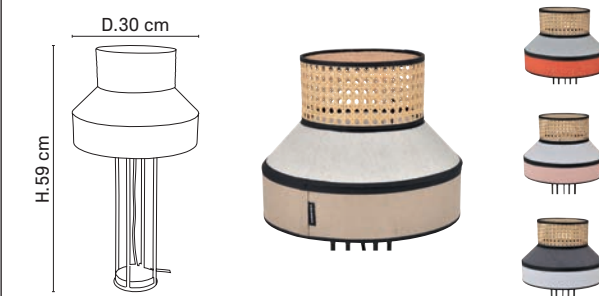

Epices PR503454
Gris clair / Light grey

Rose / Pink PR503455
Blanc / White

Blanc / White PR503453
Anthracite

Nude PR503481

Design
MARKET SET

E27 // 60W max.

80188 APPLIQUE

Applique forme conique, empilement de 3 abat-jour en lin lavé et cannage. Équipée d'une base ronde en métal peint adaptable DCL.

Conical wall light, stacking of 3 washed linen and canework lampshade. Delivered with electrical round painted metal base.