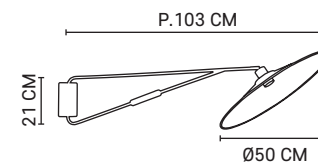

Applique déportée base rectangle. Bras pivotant, finition sablée détails laiton. Équipée d'un abat-jour conique bi-matière. Cache douille et douille orientable.

Deported wall light, rectangular base. Pivotal arm, sand and brass finish. Delivered with a two material conical lampshade. Directionnal socket.