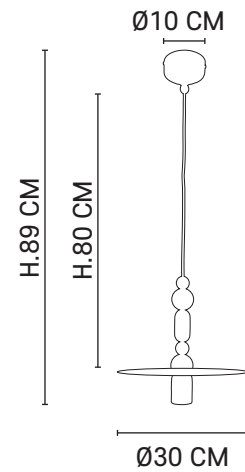

E27 // 60W max.

80132 - 651347

Laiton brossé

TRENDY

80133 - PM

Suspension 1 lumière forme indus en métal brossé avec découpe PM. Équipée d'un cordon textile et d'un pavillon en métal peint assorti.

Industrial style and openwork brush metal, small model. Delivered with matching metal canopy and textile cord.

80134 - GM

Suspension 1 lumière forme indus en métal brossé avec découpe. Équipée d'un cordon textile et d'un pavillon en métal peint assorti.

Industrial style and openwork brush metal. Delivered with matching metal canopy and textile cord.