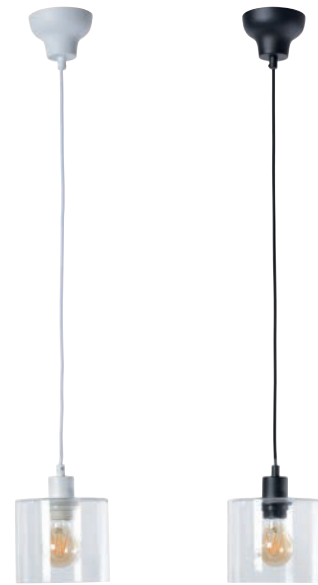

E27 // 40W max.

80029 - 1L

Suspension 1 lumière avec abat-jour cylindre en verre transparent. Équipée d'une cordelière textile et d'un pavillon en métal assorti.
Pendant light with clear glass cylinder lampshade. Matching metal canopy and textile cord.

3XE27 // 40W max.

80030 - 3L

Suspension 3 lumières avec abat-jour cylindres en verre transparent. Équipée de cordelières textiles et d'une réglette en métal assorti.
3-light bar pendant light with clear glass cylinder lampshades. Matching metal ceiling plate and textile cords.