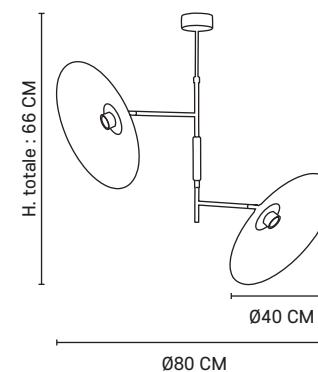

Paon noir 655956
3 188000 747785

Trésor mercure 655957
3 188000 747747