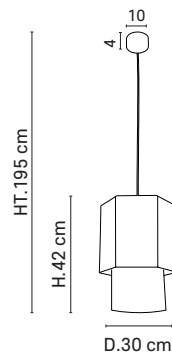

S

5612

E27 // 60W max.

Ampoule conseillée
Recommended bulb

G80
654322

5612 - 655562	5612 - 655564	5612 - 655565	5612 - 655563
Curry	Epices	Kaki	Massala

Ampoule conseillée
Recommended bulb

G95
654873