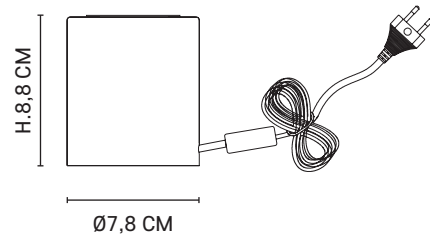

MASCARA

80026 - PM

Lampe base ronde en marbre petit modèle. Équipée d'un câble textile et d'un interrupteur / variateur permettant de régler l'intensité lumineuse ou d'un interrupteur on/off.

Marble cylinder base accent lamp. Textile cord with dimmer switch to adjust light intensity or switch on/off.

Ampoule conseillée
Recommended bulb

G125
654327

E27 // 40W max.