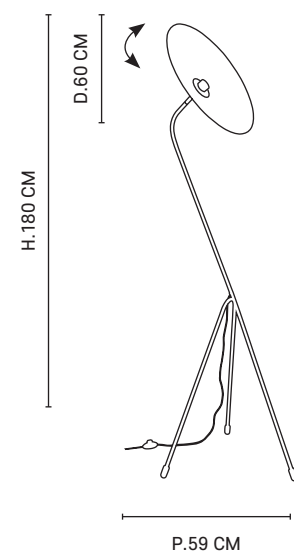

80207

E27 // 15W max.

80207 - PR503477
Malachite nuit

80207 - PR503478
Malachite sable

80207 - PR503479
Nostalgia camelia

80207 - PR503480
Nostalgia pivoine

Ampoule conseillée
Recommended bulb

G95
654873