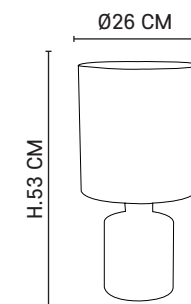

80138 - PR590313
Gris/kaki