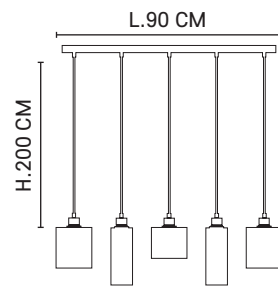

5XE27 // 40W max.

80031 - 5L

Suspension 5 lumières avec abat-jour cylindres en verre transparent. Équipée de cordelières textiles et d'une réglette en métal assorti.

5-light bar pendant light with clear glass cylinder lampshades. Matching metal ceiling plate and textile cords.