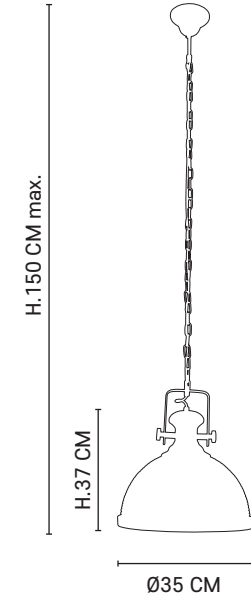

Ampoule conseillée
Recommended bulb

A60
654313

80010 - 650896
Verre

SPIDER

80000

Lustre 7 lumières en métal. Équipé d'un pavillon en métal noir, d'une cordelière textile et de cache douilles finition cuivre.