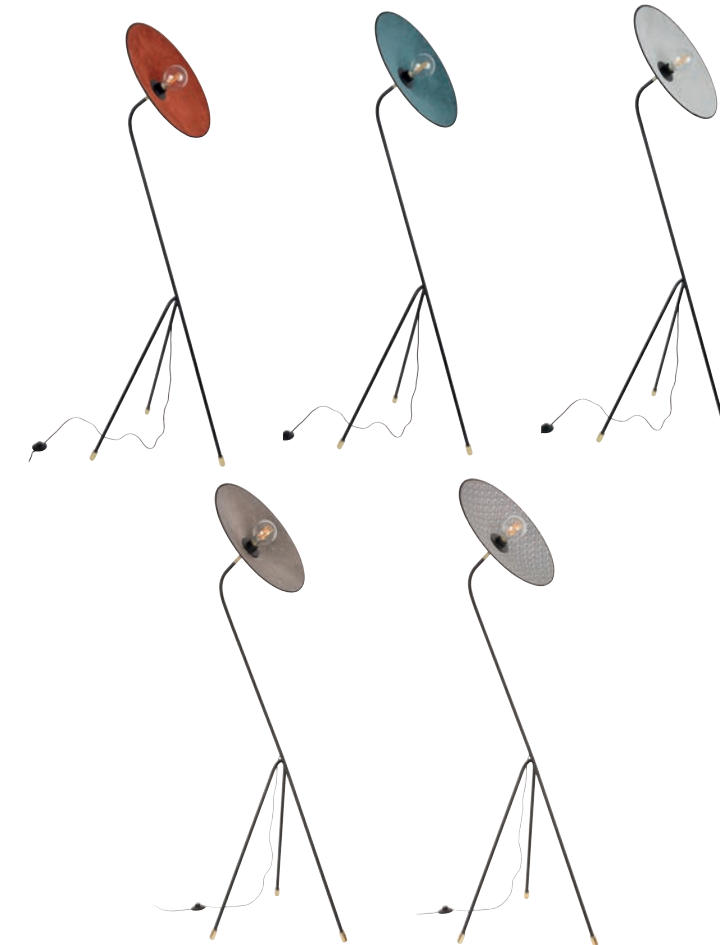

80093 LAMPADAIRE

Lampadaire en métal peint finition sablée et détails laiton, forme trépied, orientable. Abat-jour conique bi-matière. Équipé d'un cordon textile et d'un interrupteur au pied.

Brass finition and sand painted metal tripod floor lamp. Two material conical lampshade. Delivered with textile cord and foot switch.