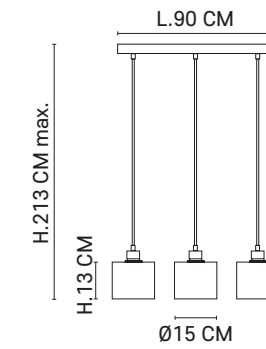

80030 - 3L

Suspension 3 lumières avec abat-jour cylindres en verre transparent. Équipée de cordelières textiles et d'une réglette en métal assorti.
3-light bar pendant light with clear glass cylinder lampshades. Matching metal ceiling plate and textile cords.