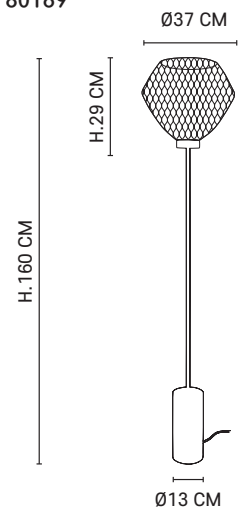

80168 - GM

80169