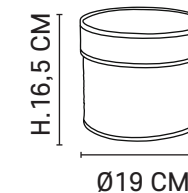

5594 - 654571
Midnight blue

80196

Lampe en métal peint finition sablée. Abat-jour en métal filaire et papier murano ou coton imprimé. Détails en velours. Équipée d'un cordon textile et d'un interrupteur.

*Sanded finish painted metal table lamp. Metal wire cage and murano paper or fabric lampshade with velvet accents.
Delivered with textile electrical cord and switch.*

E27 // 40W max.