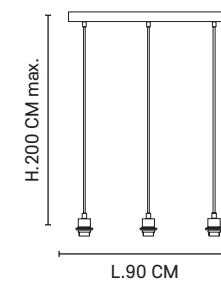

Design
MARKET SET

3X E27 // 40W max.

80030 SUSPENSION

Suspension 3 lumières avec 3 abat-jour en lin lavé et cannage. Équipée de cordelières textiles et d'une réglette en métal assorti.
3-light bar pendant light with 3 washed linen and canework lampshade. Matching métal ceiling plate and textile cords.