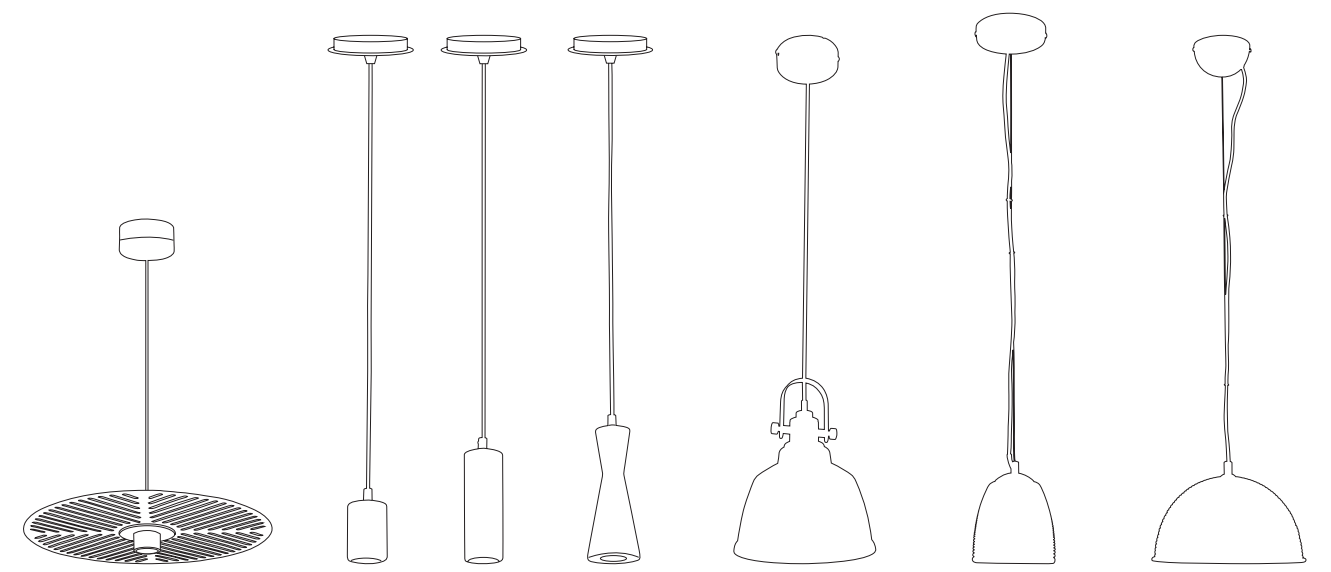

PENDANT LIGHTS 1L **SUSPENSIONS 1L**

80125 WATERLILY P.149   80089/80090/80091 MINERAL P.152   80005 LORD P.160   80008 NORFOLK P.166   80009 NORFOLK P.167