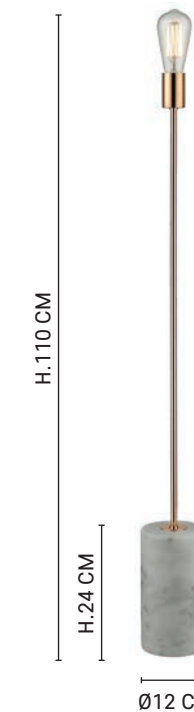

Ampoule conseillée
Recommended bulb

G125
654327

Ampoule conseillée
Recommended bulb

PS160
654331

80084 - 591611
Blanc brillant / cuivre

LORD

Affirmez votre style!
Mixez l'indus et le chic.
Un cocktail à consommer
sans modération.