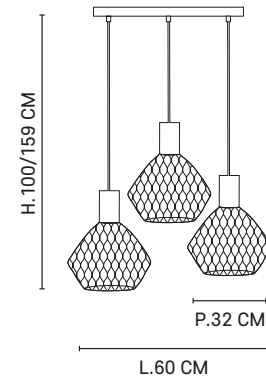

VENEZIA

Terrazzo / Terrazzo

Cuivre / Copper

80170 - 1L

80172 - 3L

80173 - 5L

80171

80168 - GM

80169

Ampoule conseillée
Recommended bulb

Design
MARKET SET

Suspension 1 lumière avec abat-jour conique en métal grillagé. Équipée d'une cordelière textile et d'un pavillon en métal assorti adaptable DCL. Partie haute de l'abat-jour en céramique finition terrazzo.
Pendant light with conical meshed metal lampshade. Delivered with textile cord and matching metal canopy DCL adaptable. High part of the lampshade in ceramic terrazzo finish.

80170

652572

E27 // 40W max.

Design
MARKET SET

Suspension 3 lumières avec abat-jour conique en métal grillagé. Équipée de cordelières textiles et d'une réglette en métal assorti. Partie haute de l'abat-jour en céramique finition terrazzo.
3-light pendant light with conical meshed metal lampshades. Delivered with matching metal ceiling plate and textile cords. High part of the lampshade in ceramic terrazzo finish.

80172

652972

3XE27 // 40W max.

Design
MARKET SET

Suspension 5 lumières avec abat-jour conique en métal grillagé. Équipée de cordelières textiles et d'un pavillon en métal assorti adaptable DCL. Partie haute de l'abat-jour en céramique finition terrazzo.
5-light chandelier with conical meshed metal lampshades. Delivered with textile cords and matching metal canopy DCL adaptable. High part of the lampshade in ceramic terrazzo finish.

80173

652973

5XE27 // 60W max.

Design
MARKET SET

Applique base en céramique finition terrazzo. Abat-jour conique en métal grillagé.
Wall light, ceramic base terrazzo finish. Conical meshed metal lampshade of the lampshade in ceramic terrazzo finish.

80171

652971

E27 // 40W max.

Design
MARKET SET