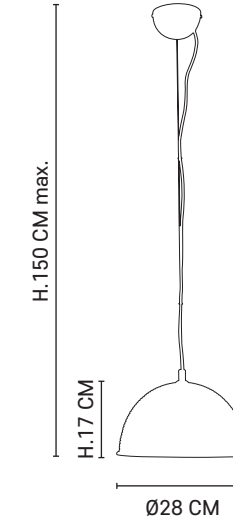

80008 - 650898
Verre

E27 // 60W max.

Boîtier Isodome

80009

Suspension dôme en verre. Équipée d'un pavillon en métal et d'une cordelière transparente.
Textured glass dome pendant light with transparent cord, metal canopy.

Ampoule conseillée
Recommended bulb

A60
654313

80009 - 650899
Verre

80010

Suspension dôme en verre et métal. Équipée d'un pavillon en métal et chaîne en métal assorti, d'un diffuseur en verre et d'une cordelière transparente.
Textured glass dome pendant light with shiny metal finish and glass light diffuser. Matching metal chain and transparent cord, metal canopy.

Ampoule conseillée
Recommended bulb

A60
654313