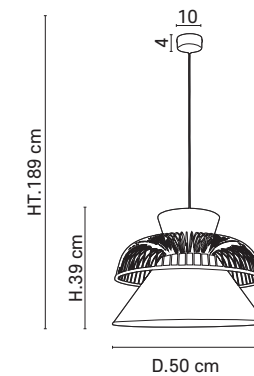

5575 - 653642
Bleu ciel / riad