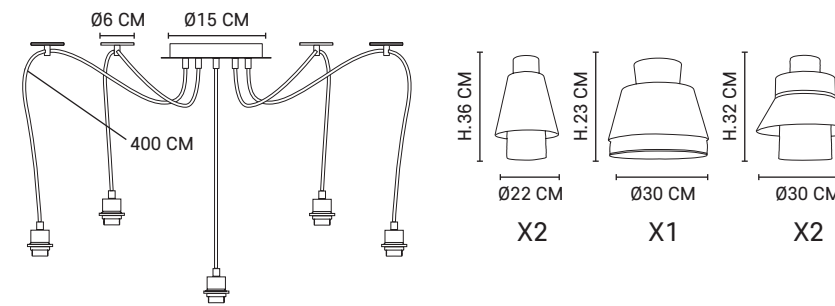

80194 SUSPENSION

Suspension 5 lumières avec 5 abat-jour en lin lavé et cannage. Équipée de cordons textiles, d'accroches métal pour le passage du cordon et d'un pavillon en métal rond assorti.

5-light bar pendant light with 5 washed linen and canework lampshade. Metal hooks to cord passage and matching round metal canopy and textile cords.