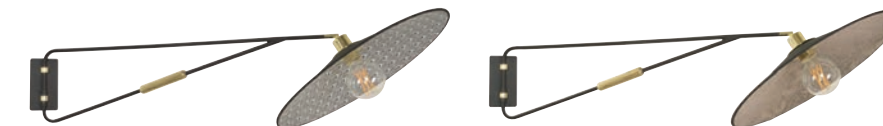

Applique déportée base rectangle. Bras pivotant, finition sablée détails laiton. Équipée d'un abat-jour conique bi-matière. Cache douille et douille orientable.

Deported wall light, rectangular base. Pivotal arm, sand and brass finish. Delivered with a two material conical lampshade. Directionnal socket.