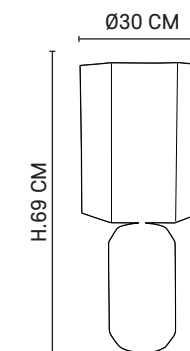

80139 - PR590314
Gris/kaki