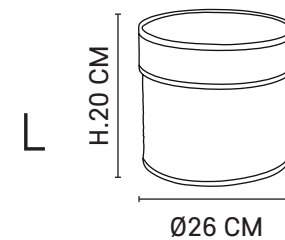

MASSAÏ

5579 **NEW**

Design
MARKET SET

Suspension forme tambour en tissu, décoration ethnique composée d'un tambourin en matière raphia et d'un jeu de cercles en métal. Équipée d'un cordon textile, d'un cache douille en métal et d'un pavillon adaptable DCL.

Fabric drum pendant light, ethnic decoration with raffia tambourine and metal circles kit. Delivered with a textil electrical cord, metal socket and metal DCL canopy.

Ampoule conseillée
Recommended bulb

G95
654873

E27 // 60W max.

5579 - 655656

T'challa

Design
MARKET SET

5590 S - Ø14
5591 M - Ø19
5592 L - Ø26

Boîte en coton imprimé et raphia. Vendue à l'unité ou en set de 3.
Printed cotton and raffia box. Sold individually or by 3-piece set.

5590 - 654567

T'challa

5591 - 654568

T'challa

5580

Design
MARKET SET

Applique forme ovale en tissu, décoration ethnique composée d'un tambourin en raphia et d'un jeu de cercles en métal. Équipée d'une patère murale en métal peint finition sablée et adaptable DCL.

Fabric ovale wall light, ethnic decoration with raffia tambourine and metal circles kit. Delivered with base wall in painted sand finition metal.

Ampoule conseillée
Recommended bulb

A60
654313

E27 // 60W max.

5580 - 653785

T'challa

80192

Design
MARKET SET

Lampadaire en métal peint équipé d'une tablette. Abat-jour forme ovale en tissu, décoration ethnique composée d'un tambourin en raphia et d'un jeu de cercles en métal.

Painted metal floorlamp with shelf. Fabric ovale lampshade, ethnic decoration with raffia tambourine and metal circles kit.

Ampoule conseillée
Recommended bulb

A60
654313

E27 // 60W max.

80192 - PR590293

T'challa

5592 - 654569

T'challa

SET DE 3

5597 - 655234

T'challa