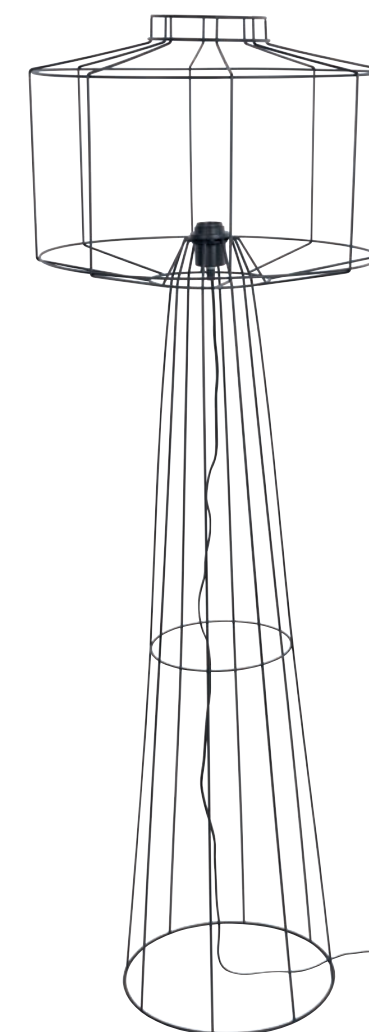

80002 - PR505897
Noir mat