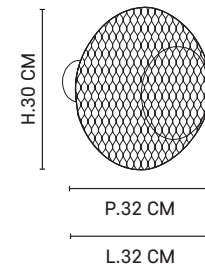

VENEZIA

Terrazzo / Terrazzo

Cuivre / Copper

80170 - 1L

80172 - 3L

80173 - 5L

80171

80168 - GM

80169

Ampoule conseillée
Recommended bulb

Design
MARKET SET

Suspension 1 lumière avec abat-jour conique en métal grillagé. Équipée d'une cordelière textile et d'un pavillon en métal assorti adaptable DCL. Partie haute de l'abat-jour en céramique finition terrazzo.
Pendant light with conical meshed metal lampshade. Delivered with textile cord and matching metal canopy DCL adaptable. High part of the lampshade in ceramic terrazzo finish.

80170

652572

E27 // 40W max.

Design
MARKET SET

Suspension 3 lumières avec abat-jour conique en métal grillagé. Équipée de cordelières textiles et d'une réglette en métal assorti. Partie haute de l'abat-jour en céramique finition terrazzo.
3-light pendant light with conical meshed metal lampshades. Delivered with matching metal ceiling plate and textile cords. High part of the lampshade in ceramic terrazzo finish.

80172

652972

3XE27 // 40W max.

Design
MARKET SET

Suspension 5 lumières avec abat-jour conique en métal grillagé. Équipée de cordelières textiles et d'un pavillon en métal assorti adaptable DCL. Partie haute de l'abat-jour en céramique finition terrazzo.
5-light chandelier with conical meshed metal lampshades. Delivered with textile cords and matching metal canopy DCL adaptable. High part of the lampshade in ceramic terrazzo finish.

80173

652973

5XE27 // 60W max.

Design
MARKET SET

Applique base en céramique finition terrazzo. Abat-jour conique en métal grillagé.
Wall light, ceramic base terrazzo finish. Conical meshed metal lampshade of the lampshade in ceramic terrazzo finish.

80171

652971

E27 // 40W max.

Design
MARKET SET