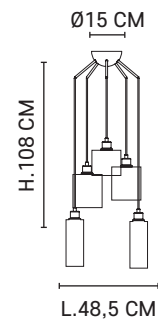

80032 - 5L

Suspension 5 lumières avec abat-jour cylindres en verre transparent. Équipée de cordelières textiles et d'un pavillon en métal assorti.

5-light chandelier with clear glass cylinder lampshades. Matching metal canopy and textile cords.