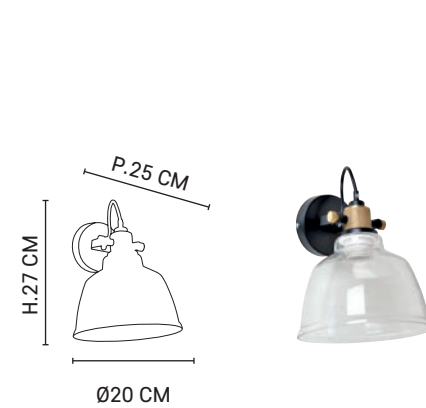

LORD

Laiton / Brass

Noir mat / Matt black

Ampoule conseillée
Recommended bulb

A60
654313

80005

80004

80006

80016

80007

80005 - 650901

E27 // 40W max.

Suspension style industriel forme cloche en verre transparent. Équipée d'une cordelière textile et d'un pavillon en métal peint. Douille et finition laiton.

Industrial style pendant light in brass and matt black metal with clear glass bell lampshade. Delivered with textile cord and painted metal canopy. Metal socket and screws, brass accents.

80004 - 650902

E27 // 40W max.

Boîtier
Isodome

Applique style industriel, base en métal peint. Abat-jour cloche en verre transparent. Tête pivotante.

Industrial style wall light in brass and matt black metal. Up and down directional head with clear glass bell lampshade.

80006 - 650900

3XE27 // 40W max.

Suspension 3 lumières style industriel. Abat-jour cloches en verre transparent. Équipée d'une réglette en métal peint. Douilles et finition laiton.

Industrial style 3-light bar pendant light in brass and matt black metal with clear glass bell lampshades. Metal ceiling plate. Metal socket and screws, brass accents.

80016 - 651092

E27 // 40W max.

Lampadaire style industriel en métal, abat-jour en verre transparent orientable finition laiton. Pied en métal peint, douille et visserie métalliques.

Industrial style floor lamp in brass and matt black metal. Up and down directional head with clear glass bell lampshade. Metal socket and screws.

80007 - 651091

E27 // 40W max.

Lampe style industriel en métal, abat-jour en verre transparent orientable finition laiton. Pied en métal peint, douille et visserie métalliques.

Industrial style table lamp in brass and matt black metal. Up and down directional head with clear glass bell lampshade. Metal socket and screws.