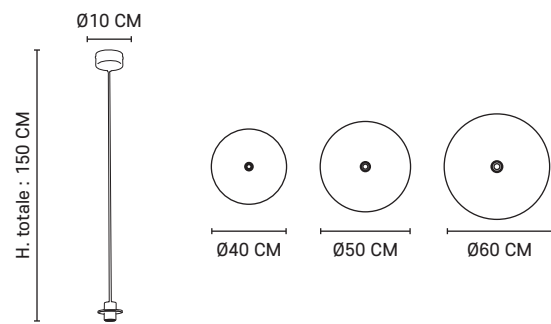

PR590210

GATSBY

Design
MARKET SET

E27 // 60W max.

80191 SUSPENSION - 1L

Suspension 1 lumière. Équipée d'un cordon textile et d'un pavillon en métal peint adaptable DCL.

Pendant light with textile cord and metal canopy DCL adaptable.