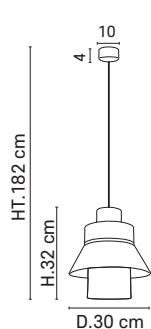

SINGAPOUR

Design
MARKET SET

E27 // 60W max.

DCL

5564 SUSPENSION - ML

5578 SUSPENSION - XML

Suspension empilement de 4 abat-jour en lin lavé et cannage. Équipée d'un cordon textile et d'un pavillon en métal adaptable DCL.

Pendant light, stacking of 4 washed linen and canework lampshades. Delivered with textile electrical cord and metal canopy.