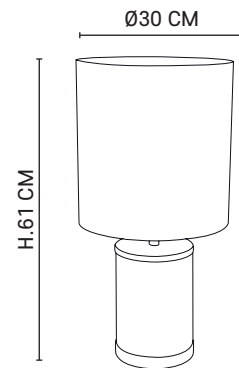

PRECIEUX NEW

80136

Lampe bi-matière en bois et laiton brossé brillant. Abat-jour cylindre en bana.
Two material wood and shiny brass brush table lamp, bana cylinder lampshade.

E27 // 40W max.

80136 - PR503872

Laiton / Bana

3 188000 773302

IMPERIAL

80144

Suspension en céramique brillante. Équipée d'une cordelière textile et d'un pavillon en métal adaptable DCL.
Shiny ceramic pendant light. Delivered with textile cord and metal canopy DCL adaptable.

E27 // 60W max.