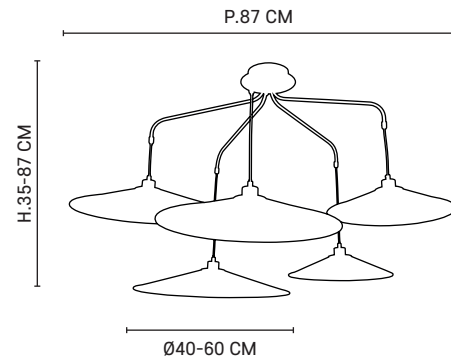

GATSBY

Design
MARKET SET

5XE27 // 40W max.

80181 STRUCTURE PLAFONNIER - 5L

Plafonnier 5 lumières en métal peint finition sablée et détails laiton. Composé de 5 bras articulés et caches douilles en métal. Équipé de cordelières textiles et d'un pavillon en métal peint adaptable DCL et de 5 abat-jour forme conique bi-matière.

Brass finition and sand painted metal 5-light ceiling light. 5 articulated arms and metal sockets. Matching metal canopy and electrical textile cords and 5 two material conical lampshades.

80181 - 655931

Velours