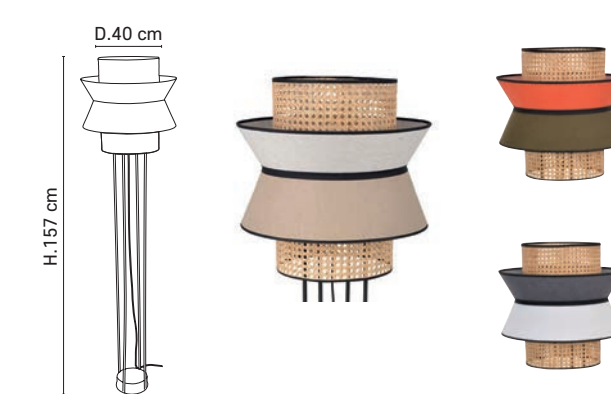

Design
MARKET SET

E27 // 40W max.

80184 LAMPADAIRE

Lampadaire en métal peint finition sablée. Abat-jour en lin lavé et cannage. Équipé d'un cordon textile et interrupteur au pied.

Sand painted finish metal floor lamp. Washed linen and canework lampshade. Delivered with textile cord and foot switch.