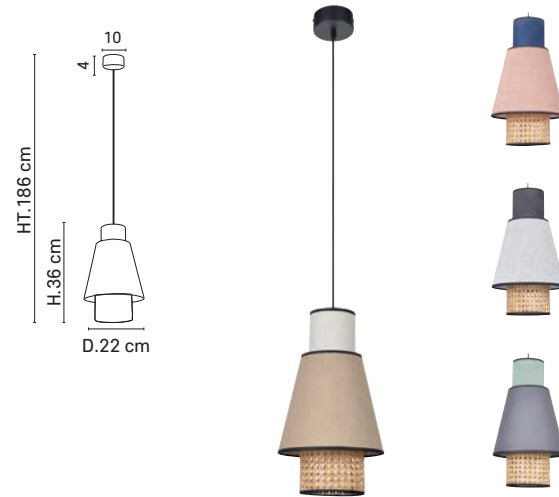

SINGAPOUR

Design
MARKET SET

E27 // 60W max.

5563 SUSPENSION - S

5576 SUSPENSION - XS

Suspension empilement de 3 abat-jour en lin lavé et cannage. Équipée d'un cordon textile et d'un pavillon en métal adaptable DCL.

Pendant light, stacking of 3 washed linen and canework lampshade. Delivered with textile electrical cord and metal canopy.

Rose / Pink
Pétrole / Petrol

652153

653647

Blanc / White
Anthracite

652198

653644

Anthracite
Amande / Almond

655922 **NEW**

653645

Nude

655546 **NEW**

655549 **NEW**

Ampoule conseillée
Recommended bulb

A60
654313

Design
MARKET SET

E27 // 60W max.

5565 SUSPENSION - M

5577 SUSPENSION - XM

Suspension empilement de 3 abat-jour en lin lavé et cannage. Équipée d'un cordon textile et d'un pavillon en métal adaptable DCL.

Pendant light, stacking of 3 washed linen and canework lampshade. Delivered with textile electrical cord and metal canopy.