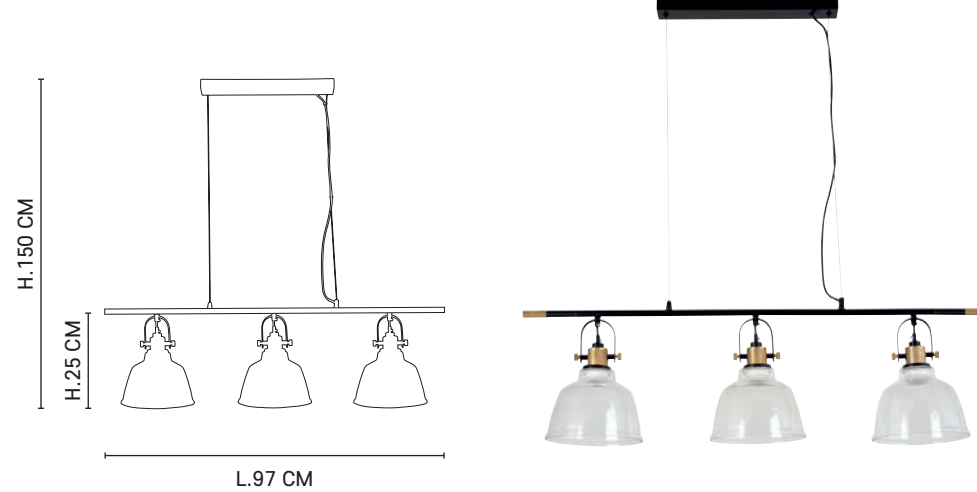

80006

80016

80007

80005 - 650901

E27 // 40W max.

Suspension style industriel forme cloche en verre transparent. Équipée d'une cordelière textile et d'un pavillon en métal peint. Douille et finition laiton.