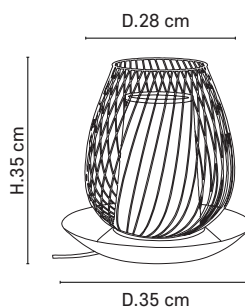

80196 - 654116
Midnight blue