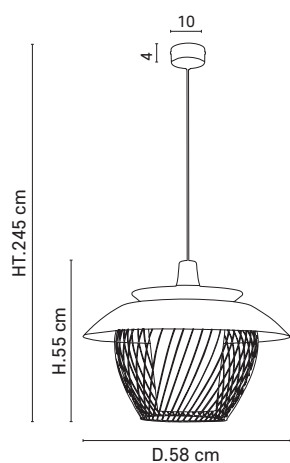

OASIS

Suspension superposition de coupelles en métal peint finition sablée. Abat-jour en métal filaire et papier murano ou coton imprimé.
Détails en velours. Équipée d'un cordon textile et d'un pavillon en métal peint adaptable DCL.

Stacked pendant light in sanded finish painted metal. Metal wire cage and murano paper or fabric lampshade with velvet accents. Delivered with a textile electrical cord and metal canopy.

Design
MARKET SET

80197 - Ø35

E27 // 40W max.

DCL

80198 - Ø58

80199 - Ø35

Suspension cylindre en papier ou coton imprimé. Détails en velours. Cover en métal filaire. Équipée d'un cordon textile et d'un pavillon en métal peint adaptable DCL.

Paper or printed cotton cylinder pendant light with velvet accents and metal wire cover. Delivered with textile electrical cord and metal canopy.

Design
MARKET SET

80200 - Ø68

Suspension 3 lumières cylindre en papier ou coton imprimé. Détails en velours. Cover en métal filaire. Équipée d'un cordon textile et d'un pavillon en métal peint adaptable DCL.

3-light paper or printed cotton cylinder pendant light with velvet accents and metal wire cover. Delivered with textile electrical cord and metal canopy.

Ø35

E27 // 40W max.

DCL

Ø68

3XE27 // 40W max.

74

Ampoule conseillée
Recommended bulb

A60
654313

Ampoule conseillée
Recommended bulb

G80
654322

Ampoule conseillée
Recommended bulb

G80
654322

Ampoule conseillée
Recommended bulb

G95
654873