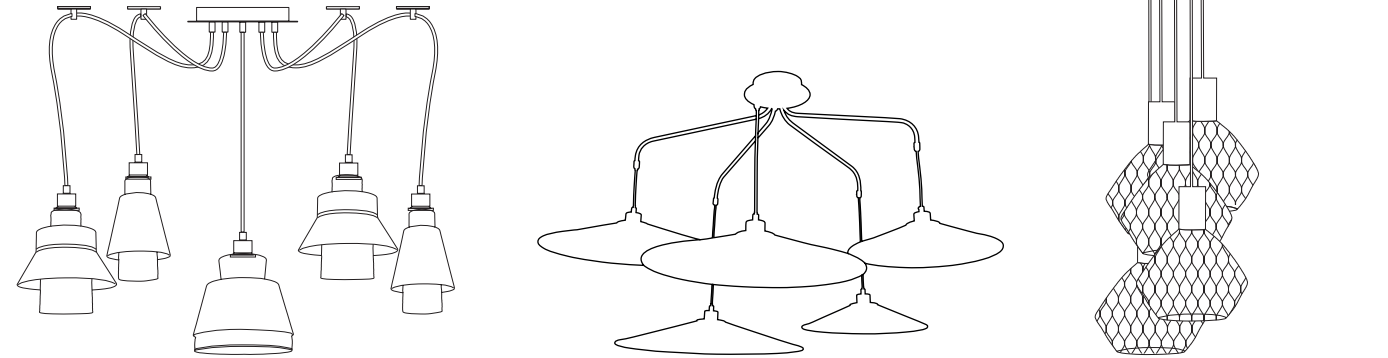

80194 SINGAPOUR
P.97

80181 GATSBY
P.114

80173 VENEZIA
P.134