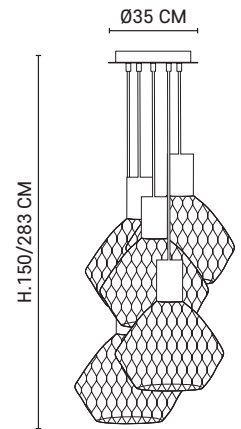

VENEZIA

Terrazzo / Terrazzo

Cuivre / Copper

80170 - 1L

80172 - 3L

80173 - 5L

80171

80168 - GM

80169

Ampoule conseillée
Recommended bulb

Design
MARKET SET

Suspension 1 lumière avec abat-jour conique en métal grillagé. Équipée d'une cordelière textile et d'un pavillon en métal assorti adaptable DCL. Partie haute de l'abat-jour en céramique finition terrazzo.
Pendant light with conical meshed metal lampshade. Delivered with textile cord and matching metal canopy DCL adaptable. High part of the lampshade in ceramic terrazzo finish.

80170

652572

E27 // 40W max.

Design
MARKET SET

Suspension 3 lumières avec abat-jour conique en métal grillagé. Équipée de cordelières textiles et d'une réglette en métal assorti. Partie haute de l'abat-jour en céramique finition terrazzo.
3-light pendant light with conical meshed metal lampshades. Delivered with matching metal ceiling plate and textile cords. High part of the lampshade in ceramic terrazzo finish.

80172

652972

3XE27 // 40W max.

Design
MARKET SET

Suspension 5 lumières avec abat-jour conique en métal grillagé. Équipée de cordelières textiles et d'un pavillon en métal assorti adaptable DCL. Partie haute de l'abat-jour en céramique finition terrazzo.
5-light chandelier with conical meshed metal lampshades. Delivered with textile cords and matching metal canopy DCL adaptable. High part of the lampshade in ceramic terrazzo finish.

80173

652973

5XE27 // 60W max.

Design
MARKET SET

Applique base en céramique finition terrazzo. Abat-jour conique en métal grillagé.
Wall light, ceramic base terrazzo finish. Conical meshed metal lampshade of the lampshade in ceramic terrazzo finish.

80171

652971

E27 // 40W max.

Design
MARKET SET