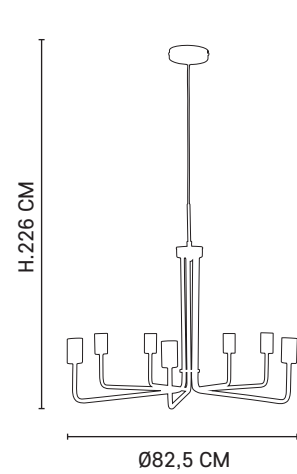

7-light metal chandelier with shiny copper sockets. Delivered with textile cord and matt black canopy.

7XE27 // 40W max.

Boîtier
Isodome

80000 - 650895
Noir mat / cuivre

OPALIX

80166 - PM

Lampe 1 lumière base en métal peint filaire PM. Abat-jour en verre opale. Équipée d'un cordon textile.