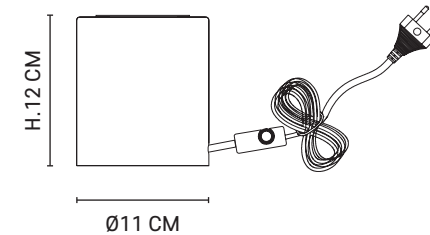

MASCARA

80026 - PM

Lampe base ronde en marbre petit modèle. Équipée d'un câble textile et d'un interrupteur / variateur permettant de régler l'intensité lumineuse ou d'un interrupteur on/off.

Marble cylinder base accent lamp. Textile cord with dimmer switch to adjust light intensity or switch on/off.

Ampoule conseillée
Recommended bulb

G125
654327

E27 // 40W max.

80027 - GM

Lampe base ronde en marbre grand modèle. Équipée d'un câble textile et d'un interrupteur / variateur permettant de régler l'intensité lumineuse.

Marble cylinder base table lamp. Textile cord with dimmer switch to adjust light intensity.

Ampoule conseillée
Recommended bulb

PS160
654331

E40 // 100W max.

80028 - 2L

Lampe 2 lumières base rectangle en marbre. Équipée d'un câble textile et d'un interrupteur / variateur permettant de régler l'intensité lumineuse ou d'un interrupteur on/off.

2-light marble rectangular base table lamp. Textile cord with dimmer switch to adjust light intensity or switch on/off.

Ampoule conseillée
Recommended bulb

G125
654327

2XE27 // 40W max.

TOTEM

80084 - PM / E27 // 60W max.

Lampadaire base ronde en marbre. Équipée d'un câble textile et d'un interrupteur / variateur permettant de régler l'intensité lumineuse.

Marble cylinder base floor lamp with metal stem and socket. Textile cord with dimmer switch to adjust light intensity.

Ampoule conseillée
Recommended bulb

G125
654327

Ampoule conseillée
Recommended bulb

PS160
654331