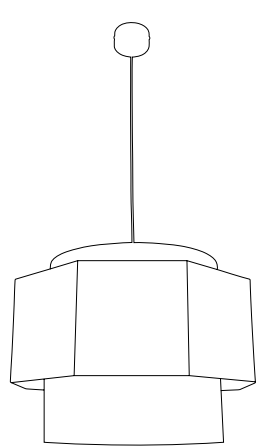

5615 MARRAKECH
P.47