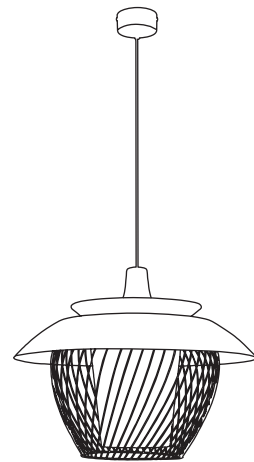

80197/80198 OASIS
P.72