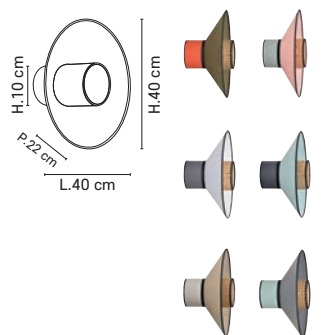

Epices 653076	Amande / Almond 655926
Kaki / Khaki	Rose / Pink
Anthracite 653072	Anthracite 655927
Blanc / White	Amande / Almond NEW
Nude NEW 655553	Amande / Almond 653075
	Anthracite NEW

Design
MARKET SET

E27 // 40W max.

80184 LAMPADAIRE

Lampadaire en métal peint finition sablée. Abat-jour en lin lavé et cannage. Équipé d'un cordon textile et interrupteur au pied.

Sand painted finish metal floor lamp. Washed linen and canework lampshade. Delivered with textile cord and foot switch.