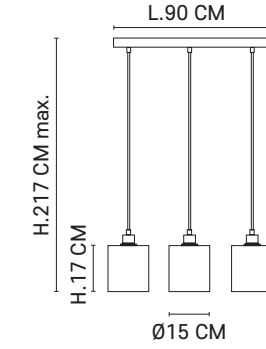

E27 // 40W max.

80029 - 1L

Suspension 1 lumière avec abat-jour cylindre en verre transparent. Équipée d'une cordelière textile et d'un pavillon en métal assorti.
Pendant light with clear glass cylinder lampshade. Matching metal canopy and textile cord.

3XE27 // 40W max.

80030 - 3L

Suspension 3 lumières avec abat-jour cylindres en verre transparent. Équipée de cordelières textiles et d'une réglette en métal assorti.
3-light bar pendant light with clear glass cylinder lampshades. Matching metal ceiling plate and textile cords.