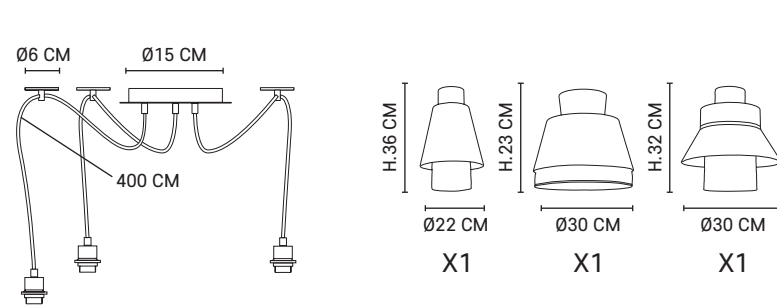

SINGAPOUR

Design
MARKET SET

3X E27 // 40W max.

80193 SUSPENSION

Suspension 3 lumières avec 3 abat-jour en lin lavé et cannage. Équipée de cordons textiles, d'accroches métal pour le passage du cordon et d'un pavillon en métal rond assorti.

3-light bar pendant light with 3 washed linen and canework lampshade. Metal hooks to cord passage and matching round metal canopy and textile cords..