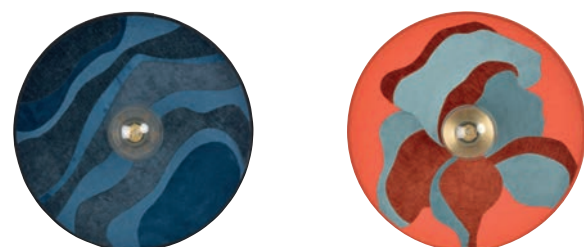

654549

Nostalgia Pivoine

654551

654552

Ampoule conseillée
Recommended bulb

5586 - APPLIQUE

OASIS

De nouvelles créations qui empruntent leurs formes à l'amour en cage.
Ce fruit équatorial évoque les lanternes asiatiques.
On joue sur les codes nostalgiques du velours et du doré mixés à l'imprimé de la saison "le Jungle".
Le détail graphique des cages de couleur accentue l'atmosphère tropicale.
Ces luminaires au charme vintage nous font rêver et voyager dans une nouvelle jungle urbaine.