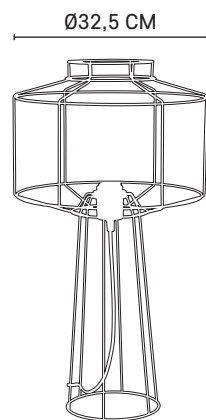

H. 59,5 CM

80001 - PR590106
Noir mat

80003 - 3XE27 // 60W max

Suspension 3 lumières graphique en métal peint. Équipée de câbles textile, pavillon métal cylindre compatible DCL, cache douilles métal.

Graphic 3-light painted metal pendant light with textile cords, DCL suitable metal canopy and metal sockets.

Ampoule conseillée
Recommended bulb