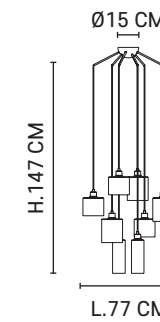

80033 - 8L

Suspension 8 lumières avec abat-jour cylindres en verre transparent. Équipée de cordelières textiles et d'un pavillon en métal assorti.

8-light chandelier with clear glass cylinder lampshades. Matching metal canopy and textile cords.