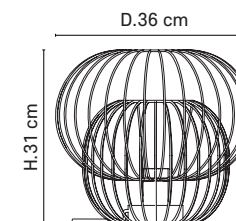

80176

80177