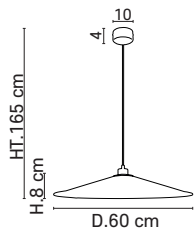

5585 - SUSPENSION