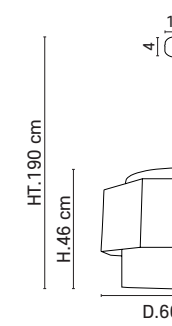

5615 - 655574	5615 - 655576	5615 - 655577	5615 - 655575
Curry	Epices	Kaki	Massala