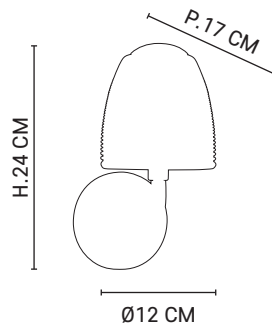

NORFOLK

G9 // 40W max.

Boîtier Isodome

80011

Applique base en métal. Abat-jour forme dôme en verre.
Shiny metal wall light with textured glass dome lampshade.

Ampoule conseillée
Recommended bulb

G9
654337

80011 - 650897
Verre