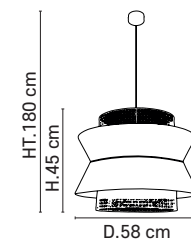

NEW

5617 SUSPENSION - XL

Suspension XL empilement de 3 abat-jour en lin lavé et cannage. Equipée d'un cordon textile et d'un pavillon en métal adaptable DCL.

XL pendant light, stacking of 3 washed linen and canework lampshade. Delivered with textile electrical cord and metal canopy.

Kaki / Khaki
Blanc / White
655914
3 188000 772985

Gris clair / Light grey
Anthracite
655915
3 188000 772992

Gris clair / Light grey
Épices
655913
3 188000 772978

Nude
655912
3 188000 772961

93

Design
MARKET SET

3XE27 // 60W max.

DCL

5571 SUSPENSION - XXL

Suspension XXL empilement de 3 abat-jour en lin lavé et cannage. Équipée d'un cordon textile et d'un pavillon en métal adaptable DCL.

XXL pendant light, stacking of 3 washed linen and canework lampshade. Delivered with textile electrical cord and metal canopy.