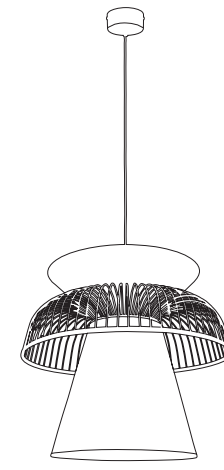

5573 MEKKO
P.102