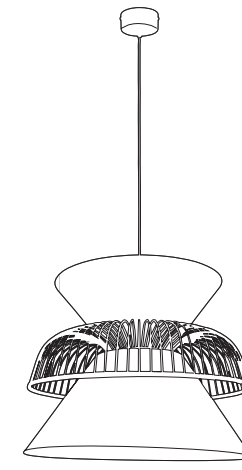

5574 MEKKO
P.102