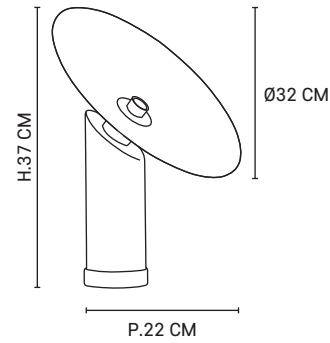

GATSBY

Design
MARKET SET

E27 // 40W max.

80187 LAMPE

Lampe base ronde en métal peint finition sablée et détails laiton. Abat-jour conique bi-matière. Équipée d'un cordon textile et d'un interrupteur.

Round base, brass finition and sand painted metal table lamp. Two material conical lampshade. Delivered with textile cord and switch.