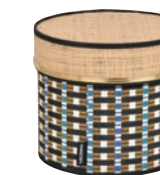

5590 - 654567

T'challa

5591 - 654568

T'challa

5580

Design
MARKET SET

Applique forme ovale en tissu, décoration ethnique composée d'un tambourin en raphia et d'un jeu de cercles en métal. Équipée d'une patère murale en métal peint finition sablée et adaptable DCL.