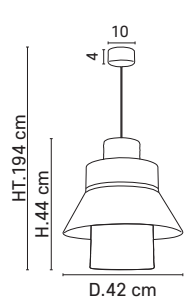

SINGAPOUR

Design
MARKET SET

E27 // 60W max.

DCL

5564 SUSPENSION - ML

5578 SUSPENSION - XML

Suspension empilement de 4 abat-jour en lin lavé et cannage. Équipée d'un cordon textile et d'un pavillon en métal adaptable DCL.

Pendant light, stacking of 4 washed linen and canework lampshades. Delivered with textile electrical cord and metal canopy.