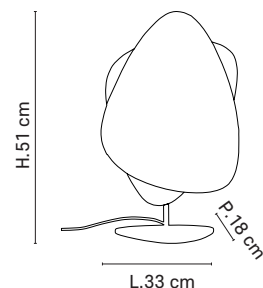

NEW SCREEN

Design
MARKET SET

Lampe base en métal peint. Abat-jour composé de 2 écrans en papier murano ou en cannage.
Painted metal base table lamp. 2 murano paper or canework screens composed lampshade.

80205

E27 // 40W max.

Ampoule conseillée
Recommended bulb

A60
654313

80205 - 655627
Cannage noir

80205 - 655625
Murano blanc

80205 - 655626
Cannage naturel

655632