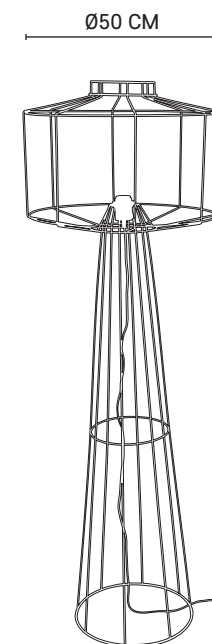

80002 - PR505897
Noir mat