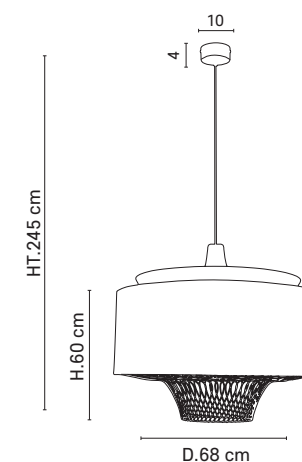

Ampoule conseillée
Recommended bulb

G80
654322

Ampoule conseillée
Recommended bulb

G80
654322

Ampoule conseillée
Recommended bulb

G95
654873