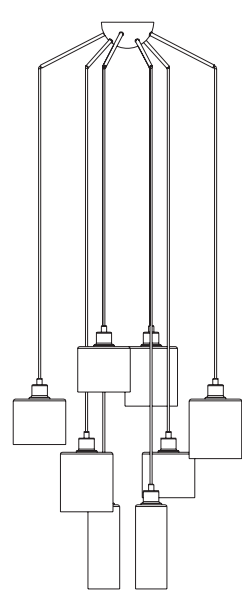

PENDANT LIGHTS **SUSPENSIONS**

80033 ILO-ILO
P.175