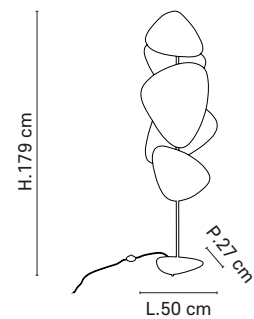

80206 - 655675
Cannage noir

80206 - 655632
Murano blanc

80206 - 655631
Cannage naturel

42