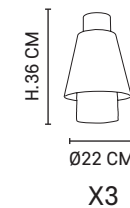

Design
MARKET SET

3X E27 // 40W max.

80030 SUSPENSION

Suspension 3 lumières avec 3 abat-jour en lin lavé et cannage. Équipée de cordelières textiles et d'une réglette en métal assorti.
3-light bar pendant light with 3 washed linen and canework lampshade. Matching métal ceiling plate and textile cords.