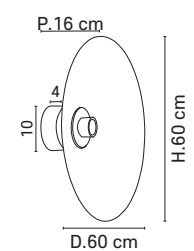

5586 - APPLIQUE