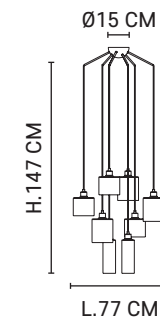

80034 - 16L

Suspension 16 lumières avec abat-jour cylindres en verre transparent. Équipée de cordelières textiles et d'un pavillon en métal assorti.

16-light chandelier with clear glass cylinder lampshades. Matching metal canopy and textile cords.

80031 - 592953
Blanc mat

3 188000 738264