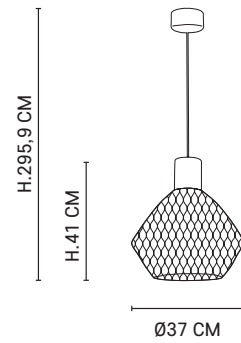

VENEZIA

Terrazzo / Terrazzo

Cuivre / Copper

80170 - 1L