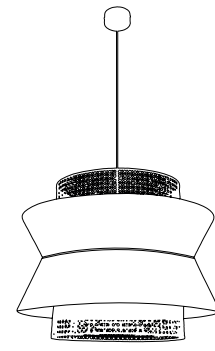

5617 SINGAPOUR
P.91