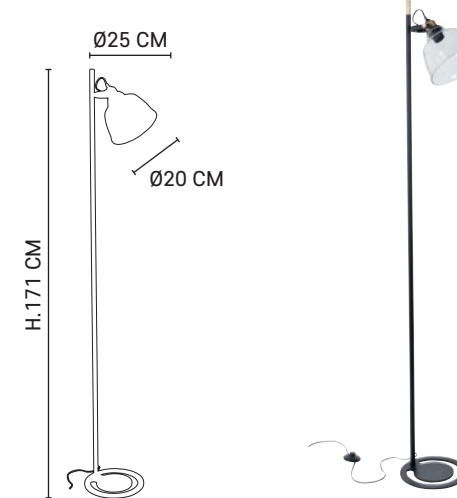

LORD

Laiton / Brass

Noir mat / Matt black

Ampoule conseillée
Recommended bulb

A60
654313

80005

80004

80006

80016

80007

80005 - 650901

E27 // 40W max.

Suspension style industriel forme cloche en verre transparent. Équipée d'une cordelière textile et d'un pavillon en métal peint. Douille et finition laiton.

Industrial style pendant light in brass and matt black metal with clear glass bell lampshade. Delivered with textile cord and painted metal canopy. Metal socket and screws, brass accents.

80004 - 650902

E27 // 40W max.

Boîtier
Isodome

Applique style industriel, base en métal peint. Abat-jour cloche en verre transparent. Tête pivotante.

Industrial style wall light in brass and matt black metal. Up and down directional head with clear glass bell lampshade.

80006 - 650900

3XE27 // 40W max.

Suspension 3 lumières style industriel. Abat-jour cloches en verre transparent. Équipée d'une réglette en métal peint. Douilles et finition laiton.

Industrial style 3-light bar pendant light in brass and matt black metal with clear glass bell lampshades. Metal ceiling plate. Metal socket and screws, brass accents.

80016 - 651092

E27 // 40W max.

Lampadaire style industriel en métal, abat-jour en verre transparent orientable finition laiton. Pied en métal peint, douille et visserie métalliques.

Industrial style floor lamp in brass and matt black metal. Up and down directional head with clear glass bell lampshade. Metal socket and screws.

80007 - 651091

E27 // 40W max.

Lampe style industriel en métal, abat-jour en verre transparent orientable finition laiton. Pied en métal peint, douille et visserie métalliques.

Industrial style table lamp in brass and matt black metal. Up and down directional head with clear glass bell lampshade. Metal socket and screws.