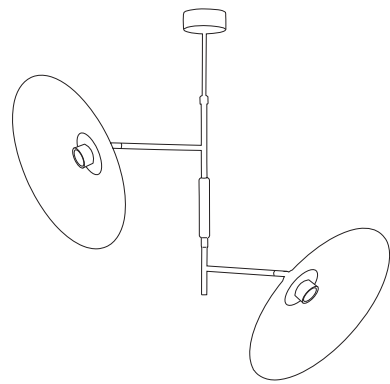

CEILING LIGHTS **PLAFONNIERS**

80180 GATSBY
P.113

WALL LIGHTS **APPLIQUES**

187

LAMPS **LAMPES**