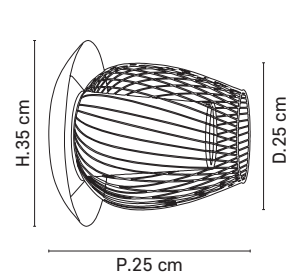

OASIS

80195

Applique en métal peint finition sablée. Abat-jour en métal filaire et papiermurano ou coton imprimé. Détails en velours.
Sanded finish painted metal wall light. Metal wire cage and murano paper or fabric lampshade with velvet accents.

E27 // 40W max.

80195 - 654115
Midnight blue