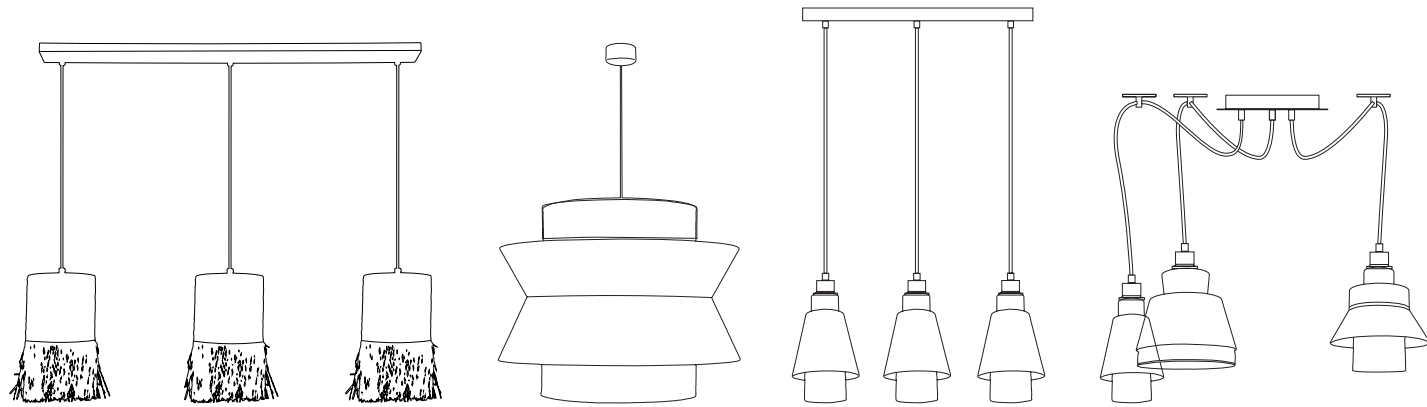

PENDANT LIGHTS 3L **SUSPENSIONS 3L**

80208 FORMENTERA
P.18

5571 SINGAPOUR
P.91

80030 SINGAPOUR
P.95

80193 SINGAPOUR
P.96