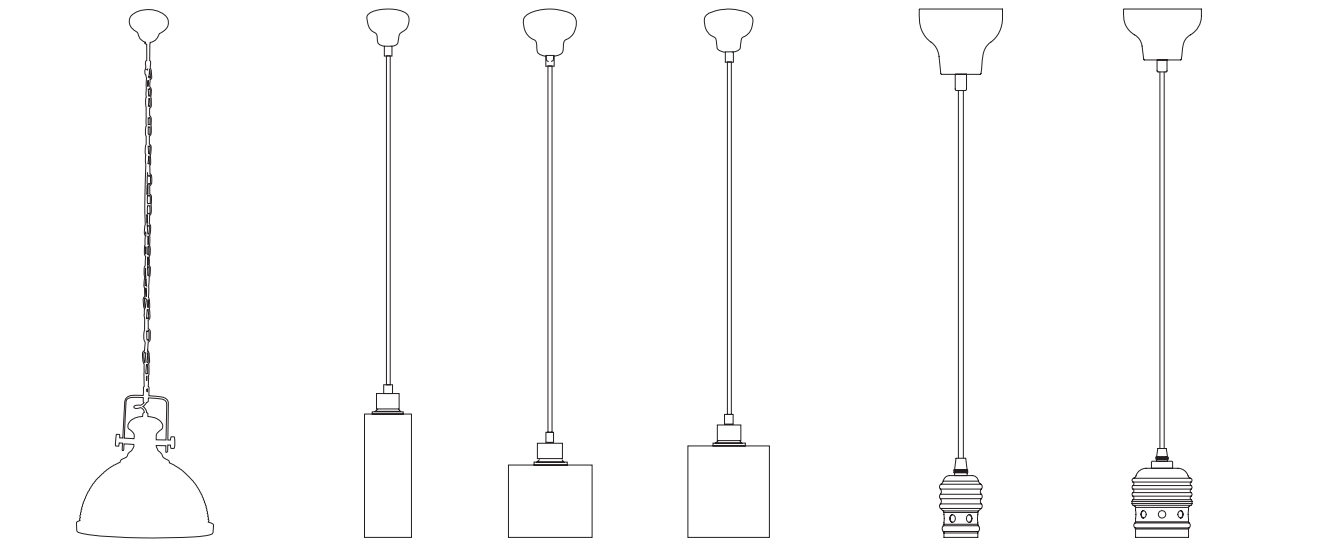

80010 NORFOLK P.167   80029 ILO-ILO P.172   80038 OROS P.176   80039 OROS P.177