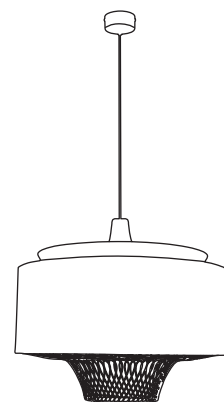

80199/80200 OASIS
P.73