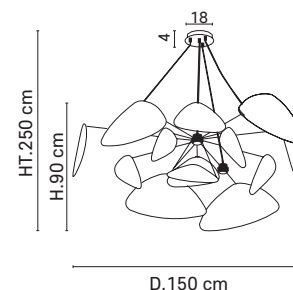

SCREEN

Design
MARKET SET

Applique base en métal peint avec abat-jour composé de 1 écran en papier murano ou en cannage.

Painted metal base wall light, murano paper or canework screen lampshade with fabric edge.

Ampoule conseillée
Recommended bulb

A60
654313

80203

E27 // 40W max.

NEW

80203 - 655544
Cannage noir

80203 - 654555
Murano blanc

80203 - 654194
Cannage naturel

Design
MARKET SET

80145 - Ø110

Suspension esprit mobile. Structure en métal peint, 10 écrans en papier murano ou cannage bordés en tissu. Équipée d'une cordelière textile et d'un pavillon en métal adaptable DCL.

Mobile style pendant light. Painted metal frame, 10 murano paper or canework screens with fabric edges. Delivered with textile electrical cord and metal canopy.

80202 - Ø150

Suspension XXL esprit mobile. Structure en métal peint, 13 écrans en papier murano ou cannage bordés en tissu. Équipée de cordelières textiles et d'un pavillon en métal adaptable DCL.

Mobile style pendant light big size. Painted metal frame, 13 murano paper or canework screens with fabric edges. Delivered with textiles cords and metal canopy.

Ampoule conseillée
Recommended bulb

G95
654873

80145

E27 // 60W max.

80202

4XE27 // 60W max.

NEW

80145 - 655542
Cannage noir

80145 - 652241
Murano blanc

80145 - 651668
Cannage naturel

Design
MARKET SET

Applique 2 lumières base en métal peint. Abat-jour composé de 2 écrans en papier murano ou en cannage.

2-light painted metal base wall light. 2 murano paper or canework screens lampshades with fabric edges.

Ampoule conseillée
Recommended bulb

A60
654313

80201

2XE27 // 40W max.

NEW

80201 - 655545
Cannage noir

80201 - 654556
Murano blanc

80201 - 655172
Cannage naturel

NEW

80202 - 655543
Cannage noir

80202 - 654554
Murano blanc

80202 - 655173
Cannage naturel