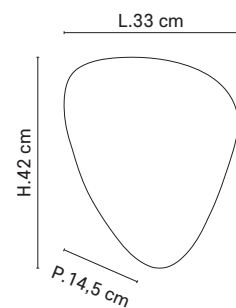

SCREEN

Design
MARKET SET

Applique base en métal peint avec abat-jour composé de 1 écran en papier murano ou en cannage.

Painted metal base wall light, murano paper or canework screen lampshade with fabric edge.

Ampoule conseillée
Recommended bulb

A60
654313

80203

E27 // 40W max.

NEW

80203 - 655544
Cannage noir

80203 - 654555
Murano blanc

80203 - 654194
Cannage naturel

Design
MARKET SET

80145 - Ø110

Suspension esprit mobile. Structure en métal peint, 10 écrans en papier murano ou cannage bordés en tissu. Équipée d'une cordelière textile et d'un pavillon en métal adaptable DCL.

Mobile style pendant light. Painted metal frame, 10 murano paper or canework screens with fabric edges. Delivered with textile electrical cord and metal canopy.

80202 - Ø150

Suspension XXL esprit mobile. Structure en métal peint, 13 écrans en papier murano ou cannage bordés en tissu. Équipée de cordelières textiles et d'un pavillon en métal adaptable DCL.

Mobile style pendant light big size. Painted metal frame, 13 murano paper or canework screens with fabric edges. Delivered with textiles cords and metal canopy.

Ampoule conseillée
Recommended bulb

G95
654873

80145

E27 // 60W max.

80202

4XE27 // 60W max.

NEW