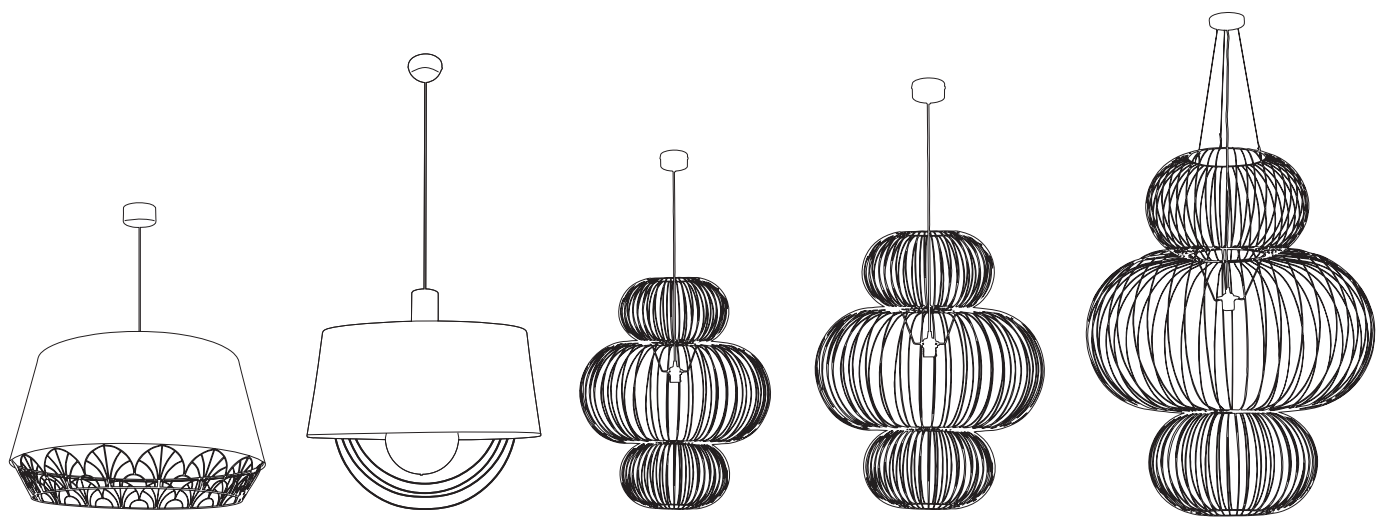

PENDANT LIGHTS 1L **SUSPENSIONS 1L**

5010 GATSBY P.112   5579 MASSAI P.122   80174 KOKESHI P.130   80127 KOKESHI P.130   80128 KOKESHI P.130