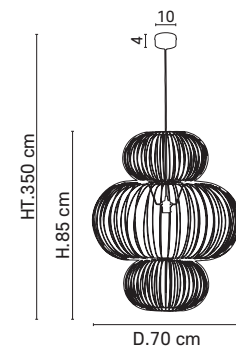

KOKESHI

Design

MARKET SET

Noir mat / Matt black

80174 - Ø40

80127 - Ø70

80128 - Ø100

80175

80176

80177

80174 - Ø40
80175
80176

80127 - Ø70
80177

80128

Design

MARKET SET

E27 // 60W max.

PR590225 - Ø40

Suspension 3 sphères en métal filaire. Équipée d'un cordon textile et d'un pavillon en métal adaptable DCL.

PR590165 - Ø70

3-sphere metal wire pendant light. Delivered with textile electrical cord and metal canopy.

652227 - Ø100

Suspension XXL 3 sphères en métal filaire. Équipée d'un cordon textile, d'un pavillon en métal adaptable DCL et de filins en métal réglables.

Metal wire 3-sphere pendant light big size. Delivered with textile electrical cord, metal canopy and adjustable metal steels.

80174 Ø40	80127 KOKESHI Ø70	80128 KOKESHI Ø100
PR590225	PR590165	652227

Applique en métal peint. Abat-jour 2 sphères en métal filaire. Équipée d'une patère murale en métal peint adaptable DCL.

Painted metal wall light. 2-sphere metal wire lampshade. Delivered with painted metal base.

80175

653026

E27 // 60W max.

Lampe base ronde en métal peint. Abat-jour 2 sphères en métal filaire. Équipée d'un cordon textile et d'un interrupteur.

Round painted metal table lamp. 2-sphere metal wire lampshade. Delivered with textile cord and switch.

80176

653027

E27 // 60W max.

Lampadaire base ronde en métal peint. Abat-jour 3 sphères en métal filaire. Équipé d'un cordon textile et d'un interrupteur au pied.

Round painted metal floor lamp. 3-sphere metal wire lampshade. Delivered with textile cord and foot switch.

80177

PR651024

E27 // 60W max.