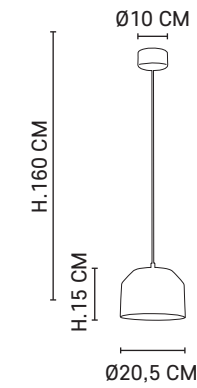

80144 - 651651

Indigo / blanc

3 188000 732750

80148 NEW

Lampe en céramique brillante, entretoise et cache douille en métal. Abat-jour cylindre en bana.
Shiny ceramic lamp, metal pipe and socket. Bana cylinder lampshade.

E27 // 60W max.