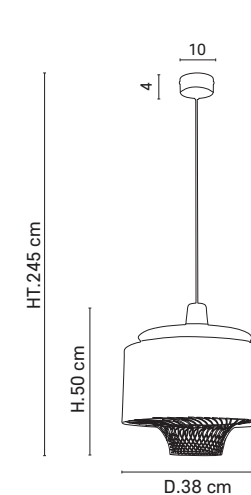

74

Ampoule conseillée
Recommended bulb

A60
654313