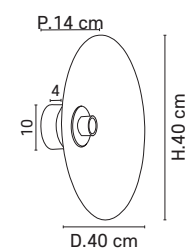

5586 - APPLIQUE