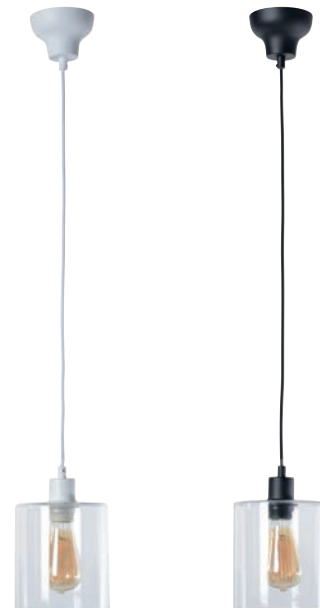

E27 // 40W max.

80029 - 1L

Suspension 1 lumière avec abat-jour cylindre en verre transparent. Équipée d'une cordelière textile et d'un pavillon en métal assorti.
Pendant light with clear glass cylinder lampshade. Matching metal canopy and textile cord.

3XE27 // 40W max.

80030 - 3L

Suspension 3 lumières avec abat-jour cylindres en verre transparent. Équipée de cordelières textiles et d'une réglette en métal assorti.
3-light bar pendant light with clear glass cylinder lampshades. Matching metal ceiling plate and textile cords.