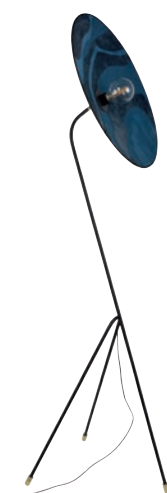

80207

E27 // 15W max.

80207 - PR503477
Malachite nuit

80207 - PR503478
Malachite sable

80207 - PR503479
Nostalgia camelia

80207 - PR503480
Nostalgia pivoine

Ampoule conseillée
Recommended bulb

G95
654873