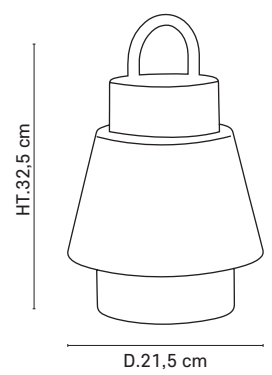

NEW SINGAPOUR

Design
MARKET SET

Baladeuse extérieur en polypropylène et poignée bambou. Abat-jour textile et cannage naturel amovible. Base LED rechargeable avec câble USB fourni. 3 températures de couleur, 2 intensités d'éclairage, ainsi qu'un effet flamme à la lumière chaleureuse pleine de vie, comme une bougie.

Polypropylene outdoor hand lamp with bamboo handle. Textile shade and removable natural wickerwork. Rechargeable LED base with USB cable included. 3 colour temperatures, 2 lighting intensities, as well as a candle-like flame effect with a warm light full of life

80215   LED intégrée   4W