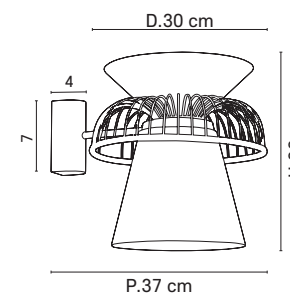

5584 - 654190
Bleu ciel / blanc