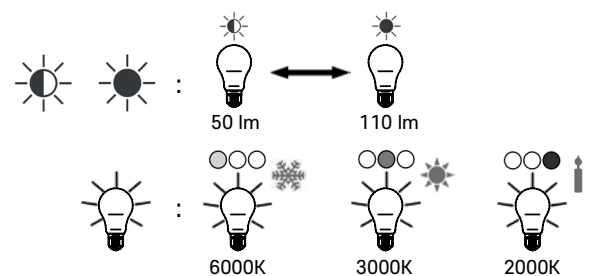

NEW SINGAPOUR

Design
MARKET SET

Baladeuse extérieur en polypropylène et poignée bambou. Abat-jour textile et cannage naturel amovible. Base LED rechargeable avec câble USB fourni. 3 températures de couleur, 2 intensités d'éclairage, ainsi qu'un effet flamme à la lumière chaleureuse pleine de vie, comme une bougie.

Polypropylene outdoor hand lamp with bamboo handle. Textile shade and removable natural wickerwork. Rechargeable LED base with USB cable included. 3 colour temperatures, 2 lighting intensities, as well as a candle-like flame effect with a warm light full of life

80215   LED intégrée   4W