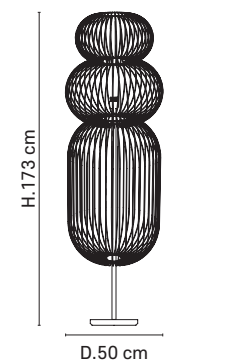

KOKESHI

Design

MARKET SET

Noir mat / Matt black

80174 - Ø40

80127 - Ø70

80128 - Ø100

80175

80176

80177

80174 - Ø40
80175
80176

80127 - Ø70
80177

80128

Design

MARKET SET

E27 // 60W max.

PR590225 - Ø40

Suspension 3 sphères en métal filaire. Équipée d'un cordon textile et d'un pavillon en métal adaptable DCL.

PR590165 - Ø70

3-sphere metal wire pendant light. Delivered with textile electrical cord and metal canopy.

652227 - Ø100

Suspension XXL 3 sphères en métal filaire. Équipée d'un cordon textile, d'un pavillon en métal adaptable DCL et de filins en métal réglables.

Metal wire 3-sphere pendant light big size. Delivered with textile electrical cord, metal canopy and adjustable metal steels.

80174 Ø40	80127 KOKESHI Ø70	80128 KOKESHI Ø100
PR590225	PR590165	652227

Applique en métal peint. Abat-jour 2 sphères en métal filaire. Équipée d'une patère murale en métal peint adaptable DCL.

Painted metal wall light. 2-sphere metal wire lampshade. Delivered with painted metal base.

80175

653026

E27 // 60W max.

Lampe base ronde en métal peint. Abat-jour 2 sphères en métal filaire. Équipée d'un cordon textile et d'un interrupteur.

Round painted metal table lamp. 2-sphere metal wire lampshade. Delivered with textile cord and switch.

80176

653027

E27 // 60W max.

Lampadaire base ronde en métal peint. Abat-jour 3 sphères en métal filaire. Équipé d'un cordon textile et d'un interrupteur au pied.

Round painted metal floor lamp. 3-sphere metal wire lampshade. Delivered with textile cord and foot switch.

80177

PR651024

E27 // 60W max.