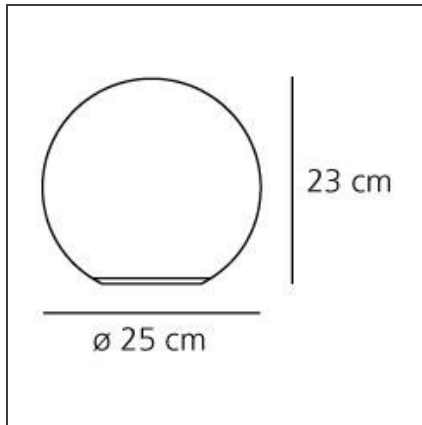

### TECHNICAL DRAWINGS

### DIMENSIONS

<b>Height:</b>	cm 23	<b>Glow Wire Test:</b>	850
----------------	-------	------------------------	-----