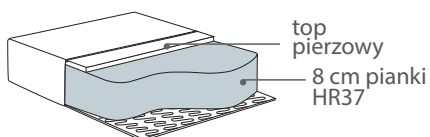

Jolyn

Wymiary*

Szerokość • Głębokość • Wysokość w cm

Głębokość siedziska 54 • Wysokość siedziska 45

Fotel
87x86x100

57/49

Puf
49x49x45

*Wymiary mogą się różnić +/- 3%, w zależności od wyboru tapicerki i konfiguracji. Piktogramy nie odzwierciedlają proporcji i kształtu mebla.

Comfort C2

Poduszka siedziska

Wkład poduszki siedziska składa się z wysokoelastycznej pianki (HR) z topem pierzowym.

Jolyn

Jolyn to współczesna, dość swobodna interpretacja klasycznego uszaka. Niezwykle miły, wygodny mebel, który jest również ozdobą w salonie.

Pokocha go każdy, kto lubi godzinami czytać... lub oglądać kino domowe. Można się tutaj wygodnie rozsiąść. Komfortowe podłokietniki dadzą wypocząć ramionom, a rozbudowana część za głową sprawia, że możemy wygodnie się oprzeć i odciążyć kark. Po prostu zrelaksować...

Wysokie, smukłe nóżki dostępne są w wielu kolorach drewna. To detal, który zawsze czyni mebel finezyjnym i eleganckim.

Do wyboru wykończenie w skórze lub w tkaninie.