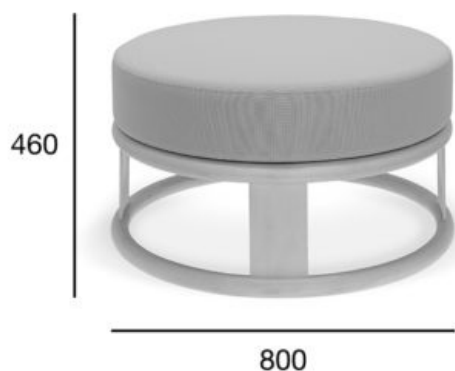

pufa

Likewise

Kod produktu: A-1909

Z przyjemnością przedstawiamy nowy fotel klubowy zaprojektowany przez londyńskie studio projektowe Torsten Neeland. Krzesło nadaje się zarówno na rynek kontraktowy, jak i do małych przestrzeni. Otomany, stoliki kawowe i stół okolicznościowy zostały włączone do kolekcji w celu uzupełnienia całego obrazu otoczenia, gdzie konieczne może być przyjęcie dużej liczby gości bez wizualnego przeciążenia przestrzeni. Specjalną cechą projektu jest to, że tacę do serwowania może zostać dołączona zarówno do małego otomana, jak i do stolika okolicznościowego, co sprawia, że meble uzyskują dodatkowy, gościnny charakter. Wymiary, właściwości i promienie zostały starannie dobrane do fotela klubowego, aby zapewnić wygodę, a jednocześnie uzyskać jak najmniejszy rozmiar. Torsten Neeland uważa, że obiekty odpowiednie dla mniejszych przestrzeni stają się coraz bardziej istotne w wielkich miastach, gdzie przestrzeń jest tak cenna.

Opcja A:
tapicerowane

POZYCJA

WARTOŚĆ
OPCJA A

Drewno (typ)	buk
Wysokość całkowita (mm)	460
Głębokość całkowita (mm)	800
Szerokość całkowita (mm)	800
Wysokość do siedziska (mm)	460
Waga netto (kg)	17

Zużycie tkaniny (mb/szt) dla szerokości tkaniny 1,4 m	2,65/2
Zużycie skóry (m ² /szt)	4,80/2
Ilość mebli w kartonie	1
Wymiary kartonu	840x840x480
Objętość kartonu (m ³)	0,339