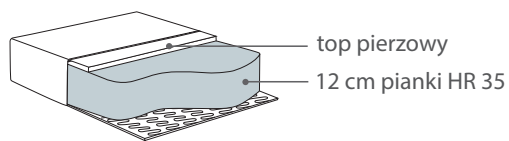

Comfort C2

Poduszka siedziska

Wkład poduszki siedziska składa się z wysokoelastycznej pianki z topem pierzowym.