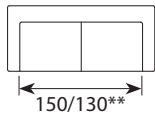

Salma

Wymiary*

Szerokość • Głębokość • Wysokość w cm

Głębokość siedziska 55 • Wysokość siedziska 44

2.5
182x90x80

3
212x90x80

3+C+EP
284x213x80

PUF
75x50x44

* Wymiary mogą się różnić +/- 3%, w zależności od wyboru tapicerki i konfiguracji. Piktogramy nie odzwierciedlają proporcji i kształtu mebla.

** Szerokość siedziska dla wersji Day.

Comfort C2

Poduszka siedziska