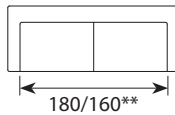

Salma

Wymiary*

Szerokość • Głębokość • Wysokość w cm

Głębokość siedziska 55 • Wysokość siedziska 44

2.5
182x90x80

3
212x90x80

3+C+EP
284x213x80

PUF
75x50x44

* Wymiary mogą się różnić +/- 3%, w zależności od wyboru tapicerki i konfiguracji. Piktogramy nie odzwierciedlają proporcji i kształtu mebla.

** Szerokość siedziska dla wersji Day.

Comfort C2

Poduszka siedziska