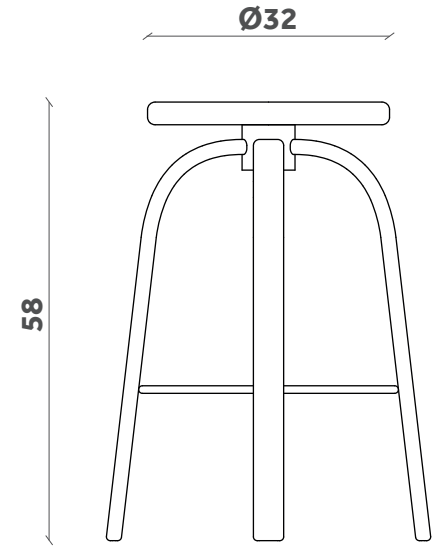

FERROVITOS

Sgabello/Stool

Design Paolo Cappello

SG 28

FINITURE / FINISHES

Struttura Structure

Laccati / Lacquer

White
Ral: 9016

Silk Gray
Ral: 7044

Dusty Gray
Ral: 7037

Black
Ral: 9005

Intense Blue
NCS S-6020R-80B

Seduta Seat

Beech

Black Aniline