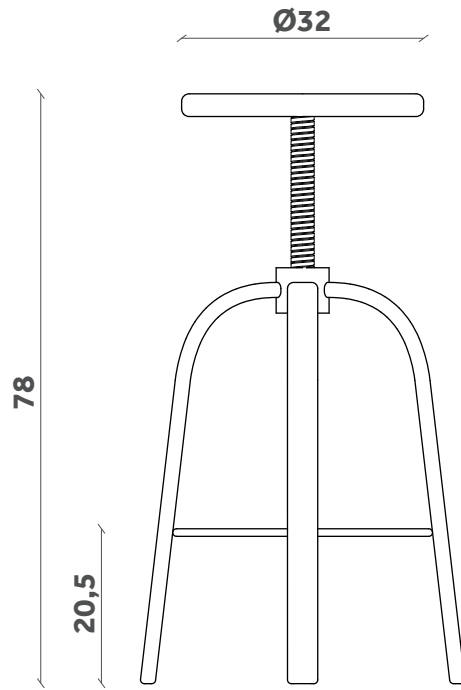

FERROVITOS

Sgabello/Stool

Design Paolo Cappello

SG 28

FINITURE / FINISHES

Struttura Structure

Laccati / Lacquer

White
Ral: 9016

Silk Gray
Ral: 7044

Dusty Gray
Ral: 7037

Black
Ral: 9005

Intense Blue
NCS S-6020R-80B

Seduta Seat

Beech

Black Aniline