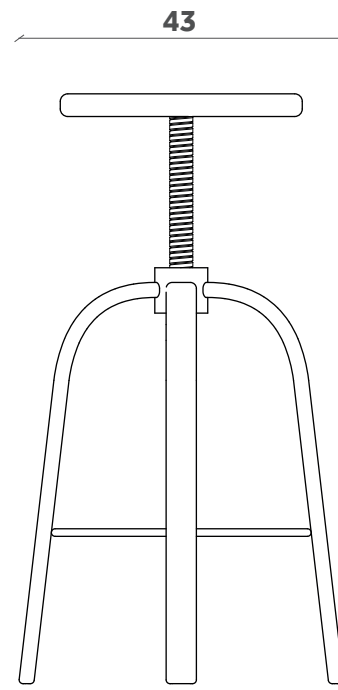

FERROVITOS

Sgabello/Stool

Design Paolo Cappello

SG 28

FINITURE / FINISHES

Struttura Structure

Laccati / Lacquer

White
Ral: 9016

Silk Gray
Ral: 7044

Dusty Gray
Ral: 7037

Black
Ral: 9005

Intense Blue
NCS S-6020R-80B

Seduta Seat

Beech

Black Aniline