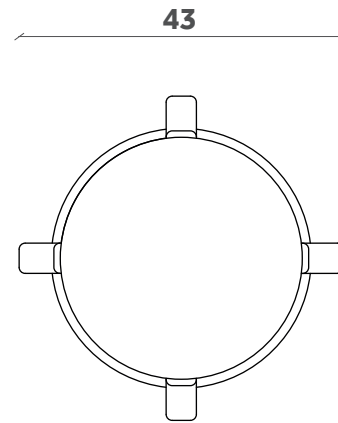

FERROVITOS

Sgabello/Stool

Design Paolo Cappello

SG 28

FINITURE / FINISHES

Struttura Structure

Laccati / Lacquer

White
Ral: 9016

Silk Gray
Ral: 7044

Dusty Gray
Ral: 7037

Black
Ral: 9005

Intense Blue
NCS S-6020R-80B

Seduta Seat

Beech

Black Aniline