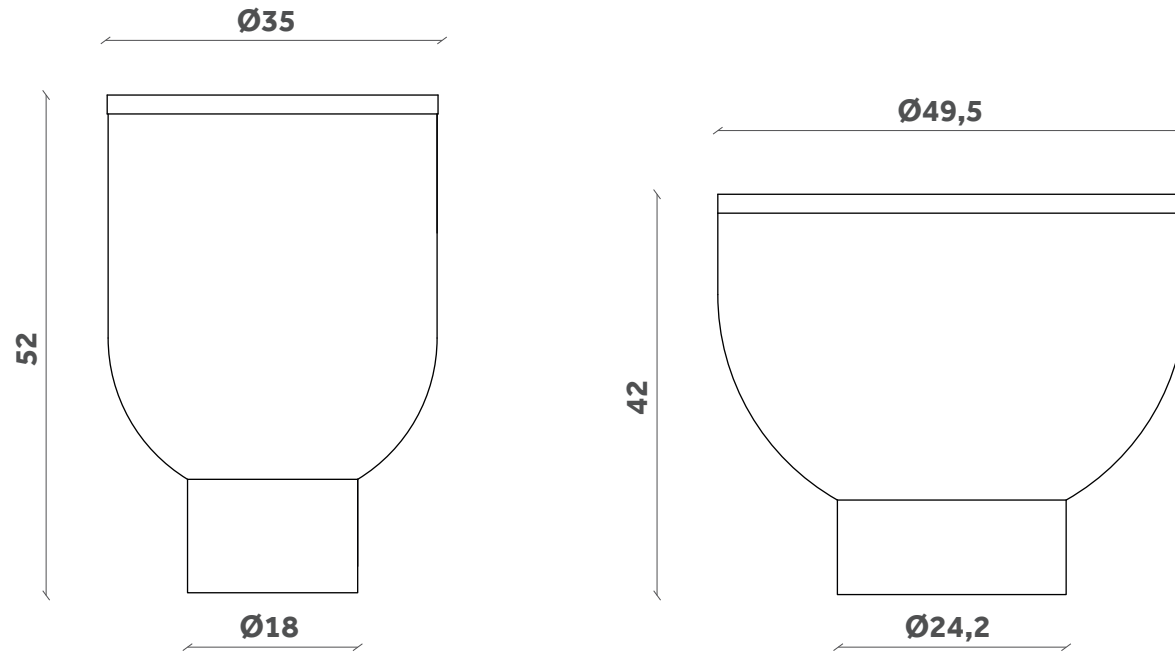

**MASTEA**

Tavolino/Coffee table

Design Matteo Zorzenoni

**TS 140-141**