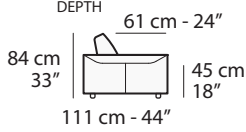

B001 BRIO

nicoline
I T A L I A

FRONTALE
FRONT

3200

237 cm - 93"

LATERALE
DEPTH

3000

207 cm - 82"

1903

91 cm - 36"

1902

119 cm - 47"

1901

119 cm - 47"

3203

181 cm - 71"

179 cm - 71"

B

1602

135 cm - 53"

1601

135 cm - 53"

8133

76 cm - 30"

111 cm
44"

tutti gli elementi del gruppo B hanno lo stesso modulo di seduta - all items in group B have the same seat width

4004

110 cm - 43"

4304

110 cm - 43"

8015

45 cm
18"