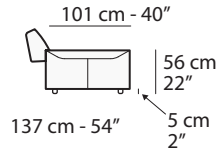

B001 BRIO

nicoline
I T A L I A

FRONTALE
FRONT

3200

237 cm - 93"

LATERALE
DEPTH

3000

207 cm - 82"

1903

91 cm - 36"

1902

119 cm - 47"

1901

119 cm - 47"

3203

181 cm - 71"

179 cm - 71"

B

1602

135 cm - 53"

1601

135 cm - 53"

8133

76 cm - 30"

111 cm
44"

tutti gli elementi del gruppo B hanno lo stesso modulo di seduta - all items in group B have the same seat width

4004

110 cm - 43"

4304

110 cm - 43"

8015

45 cm
18"