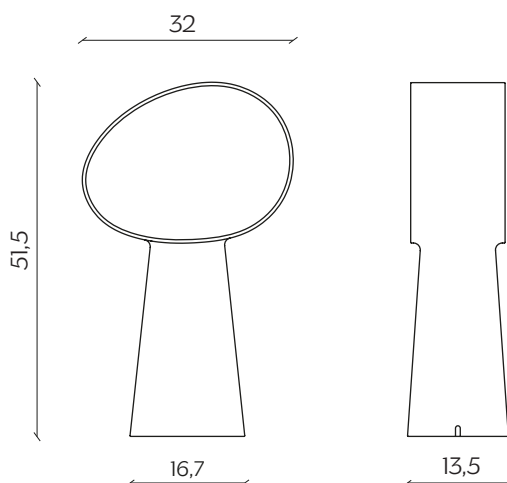

## DIMENSIONI | DIMENSIONS

lunghezza | width: 32 cm

larghezza | depth: 13,5 cm

altezza | height: 51,5 cm

## DETTAGLI TECNICI | TECHNICAL DETAILS

lunghezza cavo | cable length: 1,60 m

lampadina | lightbulb: E27, max 60W