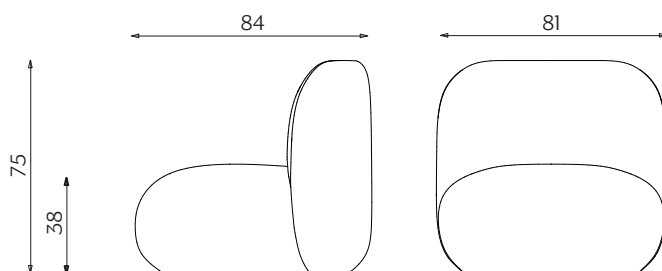

# BOTERINA

by e-ggs

Boterina è la più piccola della famiglia Botera, una poltroncina che con i suoi volumi ridotti si mostra agile anche negli ambienti meno ampi.

Boterina, the smallest member of the Botera family, is a more compact armchair that will prove agile even in less spacious settings.

## DIMENSIONI | DIMENSIONS

lunghezza | width: 81 cm

larghezza | depth: 84 cm

altezza | height: 75cm

altezza del sedile | seat height: 38 cm