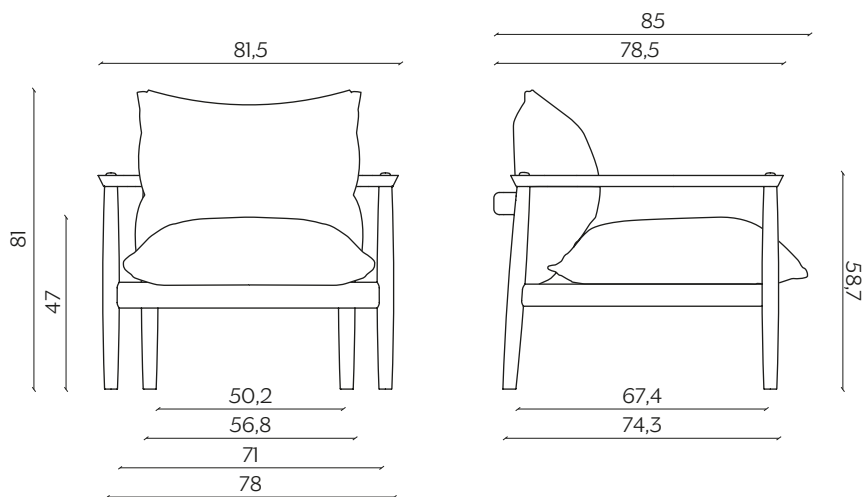

## DIMENSIONI | DIMENSIONS

lunghezza | width: 81,5 cm

larghezza | depth: 85 cm

altezza | height: 81 cm

altezza del sedile | seat height: 47 cm