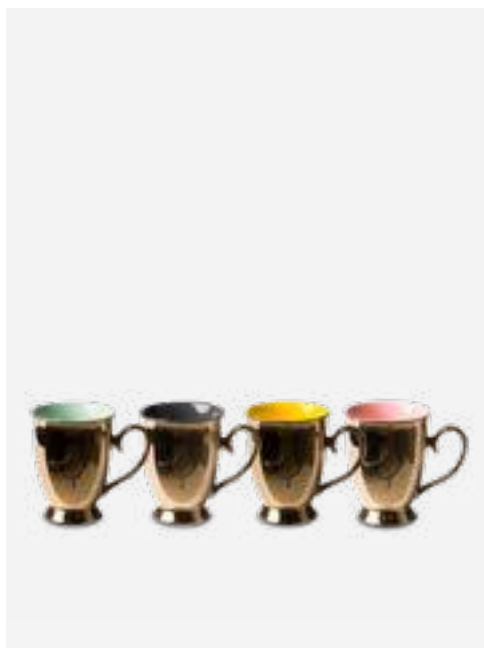

230-400-521 **MOQ: 4 Pieces**

Grandpa Teapot

Colour: Multi-colour
Materials: Porcelain
Dimensions: L24,5 x W14,8 x H14,5 cm

230-400-538

MOQ: 4 Pieces

Legacy Teapot

Colour: Gold
Materials: Porcelain
Dimensions: L24,5 x W14,8 x H14,5 cm