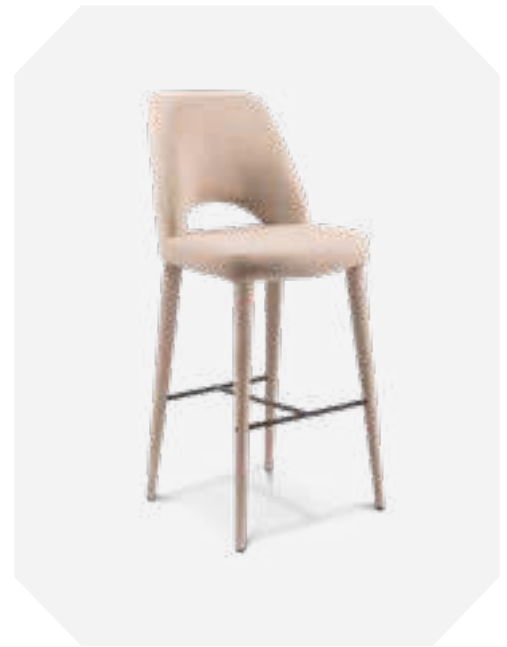

557-020-023

MOQ: 1 Piece

Holy Barstool

Colour: Beige

Materials: Textile

Dimensions: W43 x D52,5 x H103,5 cm