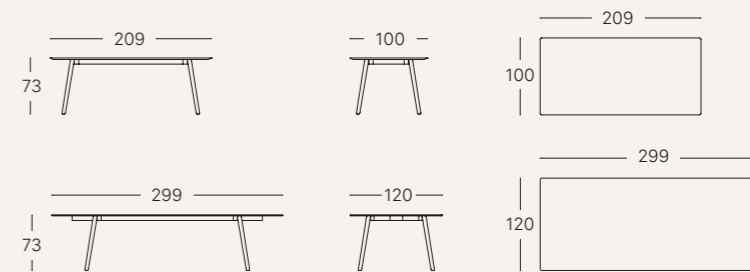

Rectangular
Rettangolare