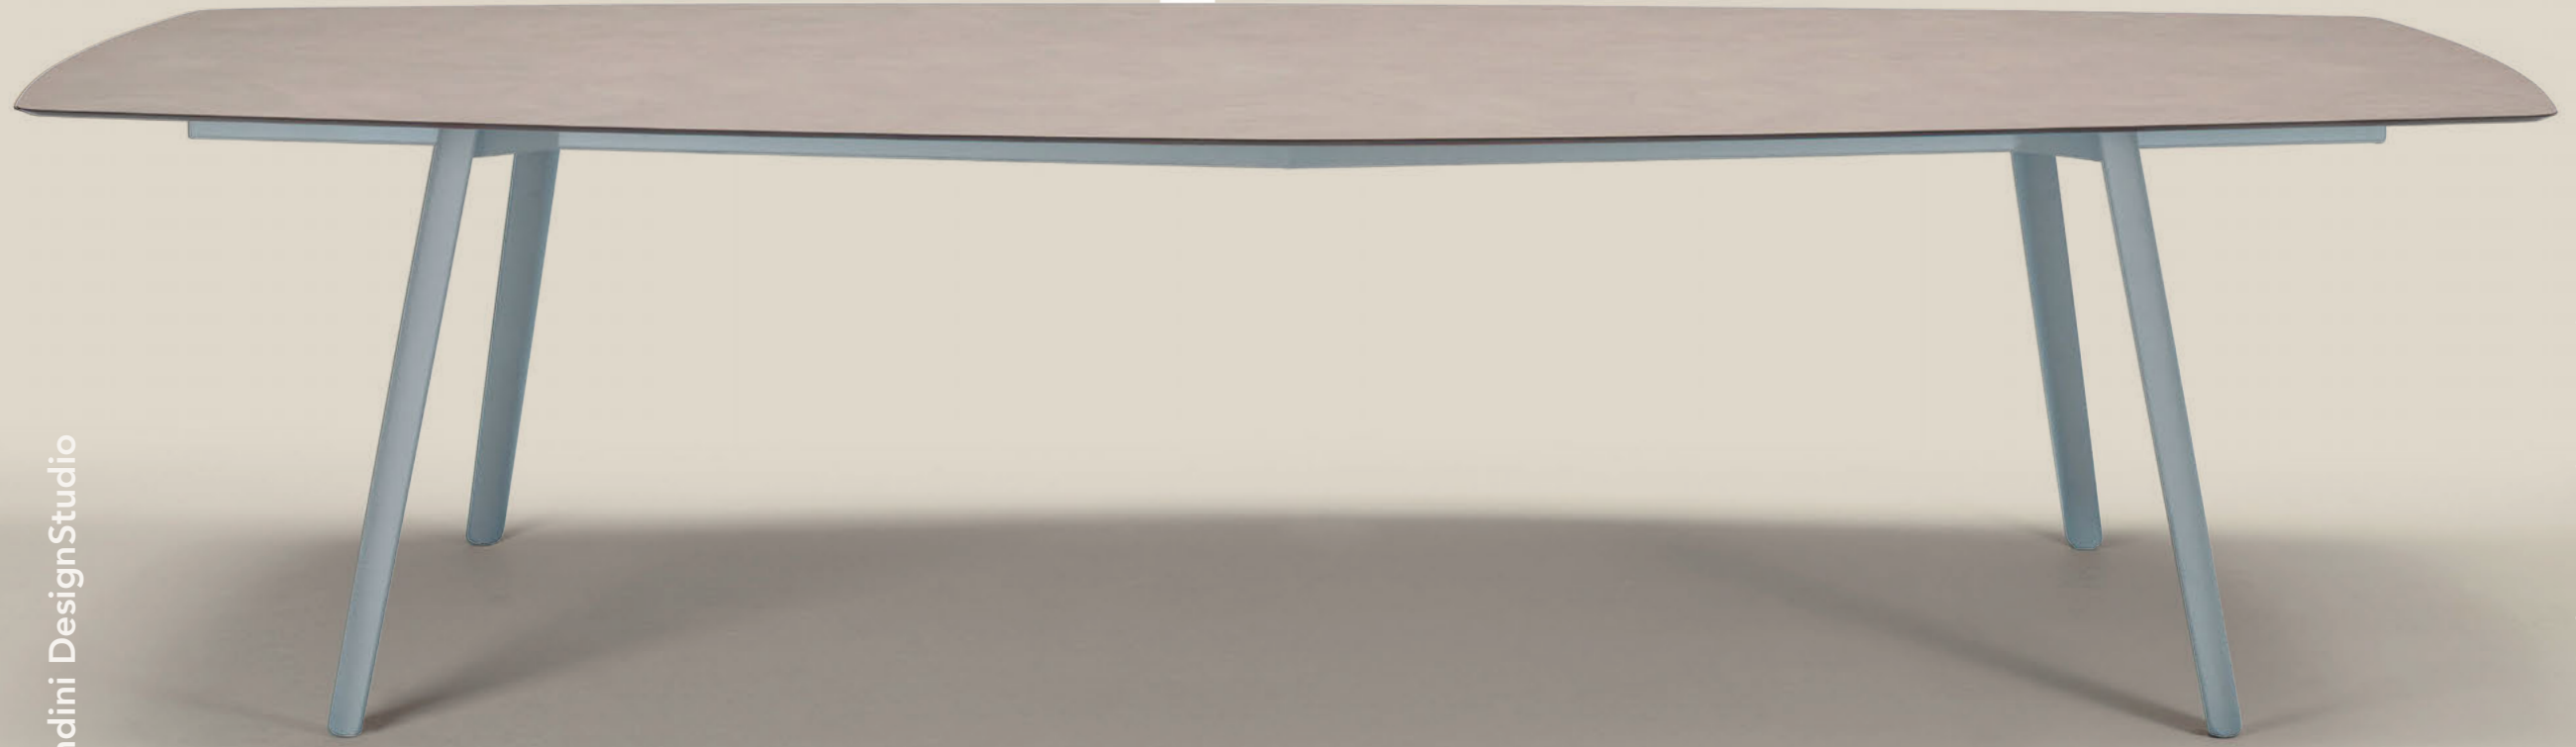

Also available in Go Green version.
Disponibile anche in versione Go Green.

Chair Sedia Lisa Tecnopolimero · art. 2865

Squid

Table Tavolo Squid · art. 2437

Armchair Poltrona Si-Si Barcode · art. 2507 / Chair Sedia Si-Si Dots · art. 2505