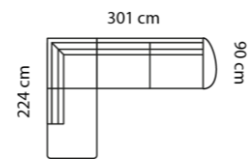

Open-end+90°+3-seater

M3: 2,9

Open+90°+2-seat+Chaiselong

M3: 3,37

0,05

M3:

0,06

42	46
48	51
52	56
52	58
62	70
62	70
61	69
55 cm	65 cm