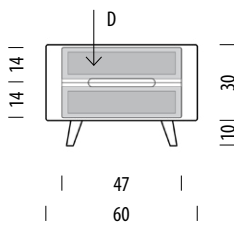

Version: 14-10-2021

Basic info

Design	Salih Teskeredžić
Product size	W: 160, D: 42, H: 60
Packaging	W: 166, D: 46, H: 43,5
Volume	0,33 m ³
Net weight	43,1 kg
Gross weight	47,4 kg

Item no. 059

Assembly 15 min / 2 persons

Internal storage	Width	Depth	Height
C-L	52	39	36
C-M	47	39	18
D	43	32	12
C-R	52	39	36
CH-RC	Ø6		

Ena nightstand 60 - 2 drawers

Body Solid oak, Fronts MDF

Version: 14-10-2021

Basic info

Design	Salih Teskeredžić
Product size	W: 60, D: 42, H: 40
Packaging	W: 64, D: 46, H: 34
Volume	0,10 m ³
Net weight	21,5 kg
Gross weight	23,1 kg

Item no. 021

Assembly 20 min / 1 person

Internal storage	Width	Depth	Height
D (each)	42	32	9

Ena nightstand 55 - 1 drawer

Body Solid oak, Fronts MDF

Version: 14-10-2021

Basic info

Design	Salih Teskeredžić
Product size	W: 55, D: 42, H: 40
Packaging	W: 59, D: 46, H: 24
Volume	0,07 m ³
Net weight	15 kg
Gross weight	16,9 kg