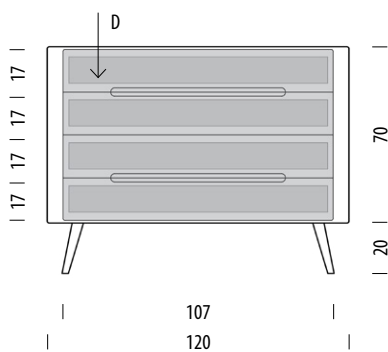

Item no. 044

Assembly 20 min / 1 person

Internal storage	Width	Depth	Height
D	37	32	12

Ena drawer 90 - 3 drawers

Body Solid oak, Fronts MDF

Version: 14-10-2021

Basic info

Design	Salih Teskeredžić
Product size	W: 90, D: 42, H: 90
Packaging	W: 94, D: 46, H: 74
Volume	0,32 m ³
Net weight	50,1 kg
Gross weight	54,5 kg

Item no. 072

Assembly 20 min / 2 persons

Internal storage	Width	Depth	Height
D (each)	72	32	15

Ena drawer 120 - 4 drawers

Body Solid oak, Fronts MDF

Version: 14-10-2021

Basic info

Design	Salih Teskeredžić
Product size	W: 120, D: 42, H: 90
Packaging	W: 124, D: 46, H: 74
Volume	0,42 m ³
Net weight	63,4 kg
Gross weight	68,2 kg