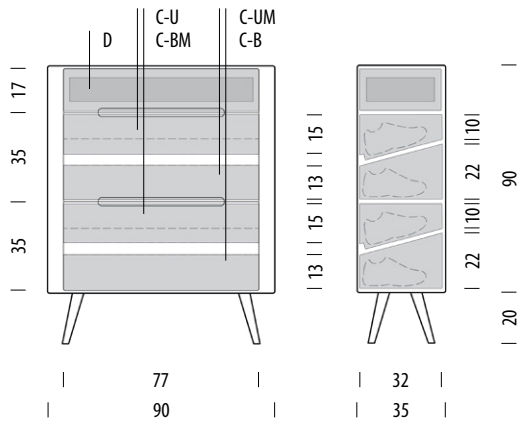

Item no. 072

Assembly 20 min / 2 persons

Internal storage	Width	Depth	Height
D (each)	72	32	15

Ena drawer 120 - 4 drawers

Body Solid oak, Fronts MDF

Version: 14-10-2021

Basic info

Design	Salih Teskeredžić
Product size	W: 120, D: 42, H: 90
Packaging	W: 124, D: 46, H: 74
Volume	0,42 m ³
Net weight	63,4 kg
Gross weight	68,2 kg

Item no. 073

Assembly 20 min / 2 persons

Internal storage	Width	Depth	Height
D (each)	102	32	11

Ena shoe cabinet

Body Solid oak, Fronts MDF

Version: 14-10-2021

Basic info

Design	Salih Teskeredžić
Product size	W: 90, D: 35, H: 110
Packaging	W: 94, D: 39, H: 94
Volume	0,35 m ³
Net weight	49,5 kg
Gross weight	53,3 kg

Design	Salih Teskeredžić
Product size	W: 90, D: 42, H: 110
Packaging	W: 94, D: 46, H: 94
Volume	0,41 m ³
Net weight	52,8 kg
Gross weight	56,4 kg

Item no. 074

Assembly 15 min / 2 persons

Internal storage	Width	Depth	Height
D	73	32	15
C (each)	86	39	29-35