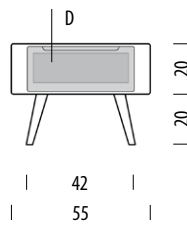

Version: 14-10-2021

Basic info

Design	Salih Teskeredžić
Product size	W: 160, D: 42, H: 60
Packaging	W: 166, D: 46, H: 43,5
Volume	0,33 m ³
Net weight	43,1 kg
Gross weight	47,4 kg

Item no. 059

Assembly 15 min / 2 persons

Internal storage	Width	Depth	Height
C-L	52	39	36
C-M	47	39	18
D	43	32	12
C-R	52	39	36
CH-RC	Ø6		

Ena nightstand 60 - 2 drawers

Body Solid oak, Fronts MDF

Version: 14-10-2021

Basic info

Design	Salih Teskeredžić
Product size	W: 60, D: 42, H: 40
Packaging	W: 64, D: 46, H: 34
Volume	0,10 m ³
Net weight	21,5 kg
Gross weight	23,1 kg

Item no. 021

Assembly 20 min / 1 person

Internal storage	Width	Depth	Height
D (each)	42	32	9

Ena nightstand 55 - 1 drawer

Body Solid oak, Fronts MDF

Version: 14-10-2021

Basic info

Design	Salih Teskeredžić
Product size	W: 55, D: 42, H: 40
Packaging	W: 59, D: 46, H: 24
Volume	0,07 m ³
Net weight	15 kg
Gross weight	16,9 kg

Item no. 044

Assembly 20 min / 1 person

Internal storage	Width	Depth	Height
D	37	32	12

Ena drawer 90 - 3 drawers

Body Solid oak, Fronts MDF

Version: 14-10-2021

Basic info

Design	Salih Teskeredžić
Product size	W: 90, D: 42, H: 90
Packaging	W: 94, D: 46, H: 74
Volume	0,32 m ³
Net weight	50,1 kg
Gross weight	54,5 kg