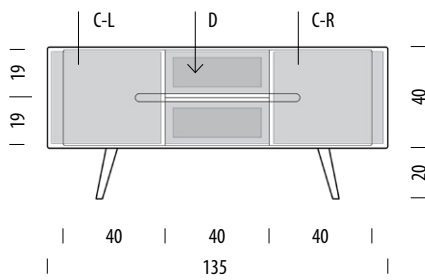

Net weight 51,3 kg

Gross weight 55,7 kg

Item no. 159

Assembly 15 min / 2 persons

Internal storage	Width	Depth	Height
D-L	65	42	15
C	69	52	21
D-R	65	42	15
CH-RC	Ø6		

Ena sideboard 135

Body Solid oak, Fronts MDF

Version: 14-10-2021

Basic info

Design Salih Teskeredžić

Product size W: 135, D: 42, H: 60

Packaging W: 141, D: 46, H: 43,5

Volume 0,28 m³

Net weight 39,5 kg

Gross weight 43,2 kg

Item no. 051

Assembly 15 min / 2 persons

Internal storage	Width	Depth	Height
C-L	44	39	36
D (each)	35	32	12
C-R	44	39	36

Ena sideboard 180

Body Solid oak, Fronts MDF

Version: 14-10-2021

Basic info

Design	Salih Teskeredžić
Product size	W: 180, D: 42, H: 60
Packaging	W: 186, D: 46, H: 43,5
Volume	0,37 m ³
Net weight	48,2 kg
Gross weight	52 kg