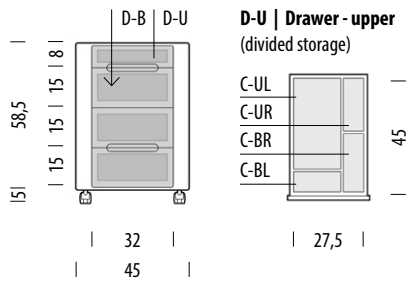

Ena office drawer

Body Solid oak, Fronts MDF

Version: 14-10-2021

Basic info

Design Salih Teskeredžić

Product size W: 45, D: 55, H: 63,5

Packaging W: 49, D: 59, H: 64

Volume 0,19 m³

Net weight 36,8 kg

Gross weight 39,8 kg

Item no. 07C

Assembly 5 min / 2 persons

Internal storage	Width	Depth	Height
D-B (each)	27,5	45	11

Drawer - upper (divided storage)

Internal storage	Width	Depth	Height
C-UL	18,5	36	5
C-UR	8	21	5
C-BR	8	23	5
C-BL	18,5	8	5