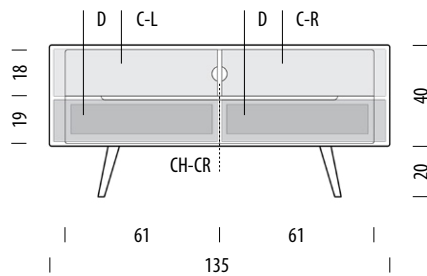

Ena TV sideboard 135

Body Solid oak, Fronts MDF

Version: 14-10-2021

Basic info

Design Salih Teskeredžić

Product size W: 135, D: 42, H: 60

Packaging W: 141, D: 46, H: 43,5

Volume 0,28 m³

Net weight 43,6 kg

Gross weight 47,2 kg

Item no. 05A

Assembly 15 min / 2 persons

Internal storage	Width	Depth	Height
C-L	65	39	18
D (each)	56	32	12
C-R	65	39	18
CH-RC	Ø6		

Ena TV sideboard 160

Body Solid oak, Fronts MDF

Version: 14-10-2021

Basic info

Design	Salih Teskeredžić
Product size	W: 160, D: 42, H: 60
Packaging	W: 166, D: 46, H: 43,5
Volume	0,33 m ³
Net weight	43,1 kg
Gross weight	47,4 kg

Item no. 059

Assembly 15 min / 2 persons