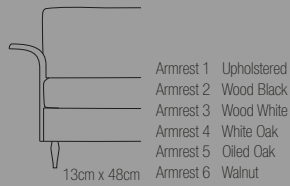

ARMREST 1-6