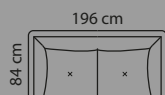

Combination: 2521