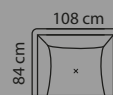

Combination: 1111