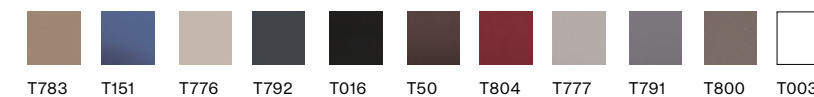

AS AN BI NE TO

Seduta / Seat

Tessuto / Fabric MIRAGLIO

Tessuto / Fabric BOGOTÀ

Tessuto / Fabric TARANTINO

Tessuto / Fabric LAS VEGAS

Ecopelle / Imitation Leather TIME

Tutti i colori
All colors