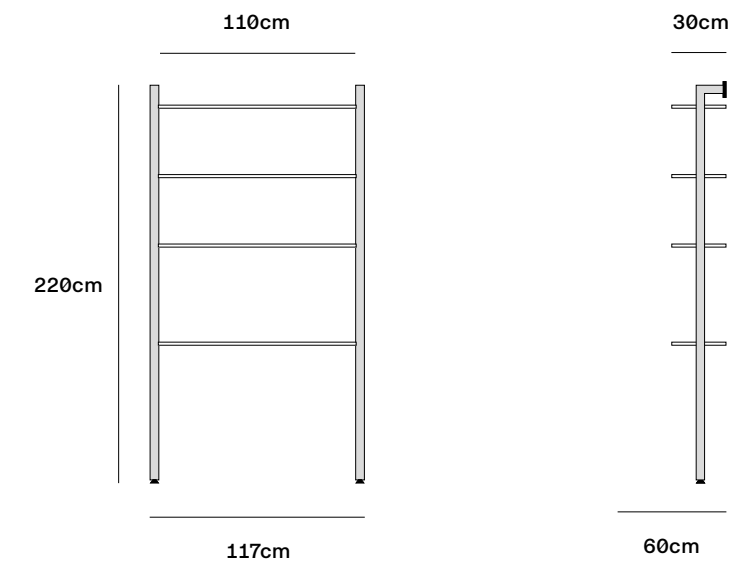

Ok-110 W

Sedia / Chair Ge-R → P. 100

design Domitalia

Montanti Uprights

AN - Alluminio
anodizzato

ANE - Alluminio
anodizzato nero

Ripiani melaminici o in vetro Melamine or glass shelves

MCO - Corda opaco

MBO - Bianco

MRM - Wengé

VB - Extra bianco