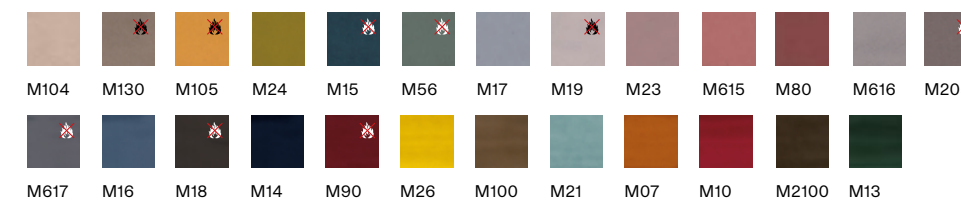

Tessuto / Fabric **BOGOTÀ**

Tessuto / Fabric **TARANTINO**

Tessuto / Fabric **LAS VEGAS**

Ecopelle / Imitation Leather **TIME**

Tutti i colori
All colors

Ecopelle / Imitation Leather **ALCE**

Tutti i colori
All colors

Tessuto / Fabric BOGOTÀ

Tessuto / Fabric TARANTINO

Tessuto / Fabric LAS VEGAS

Ecopelle / Imitation Leather TIME

Tutti i colori
All colors

Ecopelle / Imitation Leather ALCE

Tutti i colori
All colors

Ecopelle / Imitation Leather NOBUKO

Struttura / Structure
 Cromato / Chromed

Verniciato / Lacquered

Disponibile / Available

Seduta / Seat
 Tessuto / Fabric **MIRAGLIO**

Polipropilene / Polypropylene

Tessuto / Fabric **BOGOTÀ**

Tessuto / Fabric **TARANTINO**

Tessuto / Fabric **LAS VEGAS**

Ecopelle / Imitation Leather **TIME**

Tutti i colori
 All colors

Ecopelle / Imitation Leather **ALCE**

Tutti i colori
 All colors

Ecopelle / Imitation Leather **NOBUKO**

Lana / Wool **NORDIC**