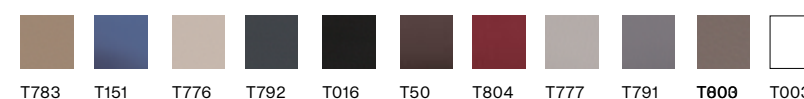

Struttura / Structure
Legno / Wood

Seduta / Seat
Tessuto / Fabric MIRAGLIO

Tessuto / Fabric BOGOTÀ

Tessuto / Fabric TARANTINO

Tessuto / Fabric LAS VEGAS

Ecopelle / Imitation Leather TIME

Tutti i colori
All colors