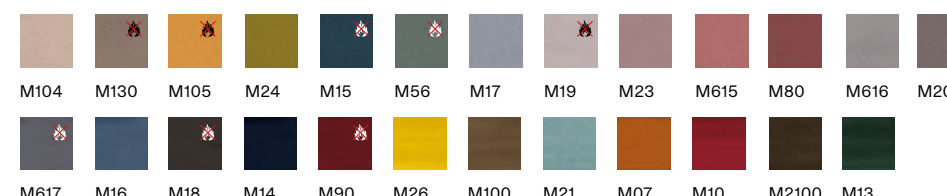

Tessuto / Fabric **LAS VEGAS**

Ecopelle / Imitation Leather **TIME**

Tutti i colori
 All colors

Ecopelle / Imitation Leather **ALCE**

Tutti i colori
 All colors

Ecopelle / Imitation Leather **NOBUKO**

Lana / Wool **NORDIC**

C

Verniciato / Lacquered

AS AN BI NE TO

Seduta / Seat

Tessuto / Fabric **MIRAGLIO**

M104 M130 M105 M24 M15 M56 M17 M19 M23 M615 M80 M616 M205
M617 M16 M18 M14 M90 M26 M100 M21 M07 M10 M2100 M13

Polipropilene / Polypropylene