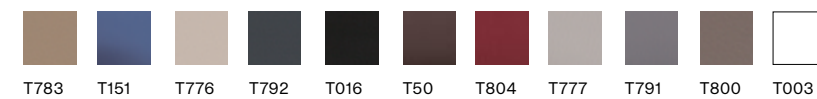

Seduta / Seat
Tessuto / Fabric **MIRAGLIO**

Polipropilene / Polypropylene

Tessuto / Fabric **BOGOTÀ**

Tessuto / Fabric **TARANTINO**

Tessuto / Fabric **LAS VEGAS**

Ecopelle / Imitation Leather **TIME**

Tutti i colori
All colors