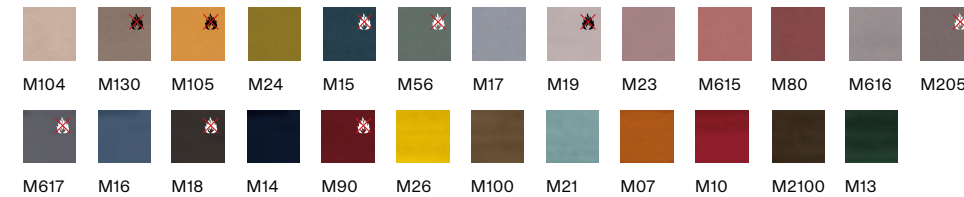

Tessuto / Fabric **BOGOTÀ**

Tessuto / Fabric **TARANTINO**

Tessuto / Fabric **LAS VEGAS**

Ecopelle / Imitation Leather **TIME**

Tutti i colori
All colors

Ecopelle / Imitation Leather **ALCE**

Tutti i colori
All colors