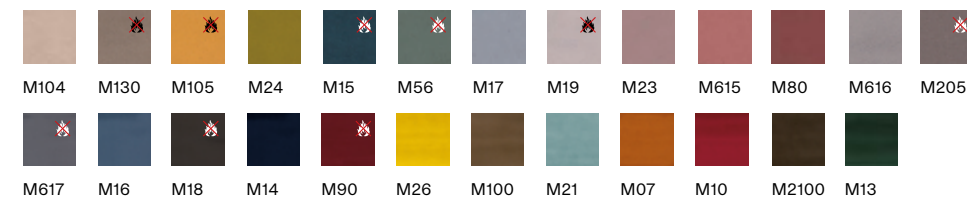

Ecopelle / Imitation Leather **ALCE**

Tutti i colori
All colors

A001 A016 A140 A175 A240 A450 A750 A850 A950

Ecopelle / Imitation Leather **NOBUKO**

N03 N756 N516 N780 N483 N603 N06

Lana / Wool **NORDIC**

Tutti i colori
All colors

Verniciato / Lacquered

AS AN SA TO VS AZ BI NE

Seduta / Seat

Tessuto / Fabric **MIRAGLIO**

M104 M130 M105 M24 M15 M56 M17 M19 M23 M615 M80 M616 M205
M617 M16 M18 M14 M90 M26 M100 M21 M07 M10 M2100 M13

Polipropilene / Polypropylene