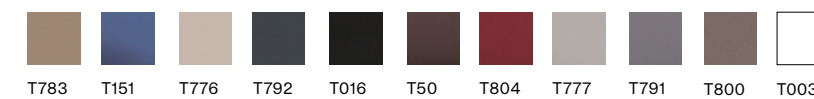

Seduta / Seat
Tessuto / Fabric BOGOTA

Ecopelle / Imitation Leather NOBUKO

Ecopelle / Imitation Leather TIME

Tutti i colori
All colors

Sughero / Cork oak

Seduta personalizzabile su richiesta / Customizable seat upon request