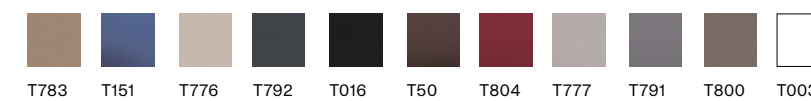

Disponibile / Available

Seduta / Seat
 Tessuto / Fabric MIRAGLIO

Tessuto / Fabric BOGOTÀ

Tessuto / Fabric TARANTINO

Tessuto / Fabric LAS VEGAS

Ecopelle / Imitation Leather TIME

Tutti i colori
 All colors

Ecopelle / Imitation Leather ALCE