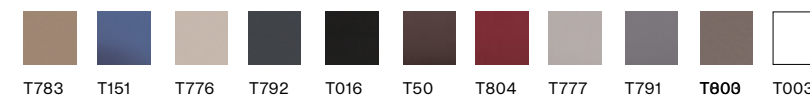

Ecopelle / Imitation Leather ALCE

Tutti i colori
All colors