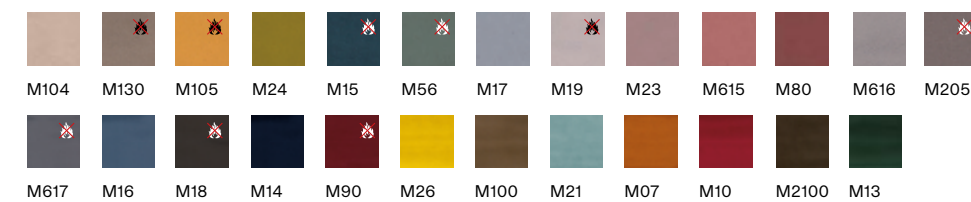

Tessuto / Fabric **BOGOTÀ**

Tessuto / Fabric **TARANTINO**

Tessuto / Fabric **LAS VEGAS**

Ecopelle / Imitation Leather **TIME**

Tutti i colori
All colors

Ecopelle / Imitation Leather **ALCE**

Tutti i colori
All colors

Tessuto / Fabric BOGOTÀ

Tessuto / Fabric TARANTINO

Tessuto / Fabric LAS VEGAS

Ecopelle / Imitation Leather TIME

Tutti i colori
All colors

Ecopelle / Imitation Leather ALCE

Tutti i colori
All colors

Ecopelle / Imitation Leather NOBUKO

Disponibile / Available

Seduta / Seat
 Tessuto / Fabric MIRAGLIO

Tessuto / Fabric BOGOTÀ

Tessuto / Fabric TARANTINO

Tessuto / Fabric LAS VEGAS

Ecopelle / Imitation Leather TIME

Tutti i colori
 All colors

Ecopelle / Imitation Leather ALCE