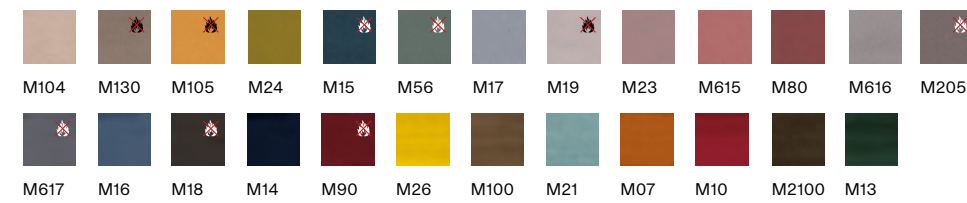

Rivestimento / Upholstery Tessuto / Fabric MIRAGLIO

Tessuto / Fabric BOGOTÀ

Tessuto / Fabric TARANTINO

Tessuto / Fabric LAS VEGAS

Ecopelle / Imitation Leather TIME

Tutti i colori
All colors