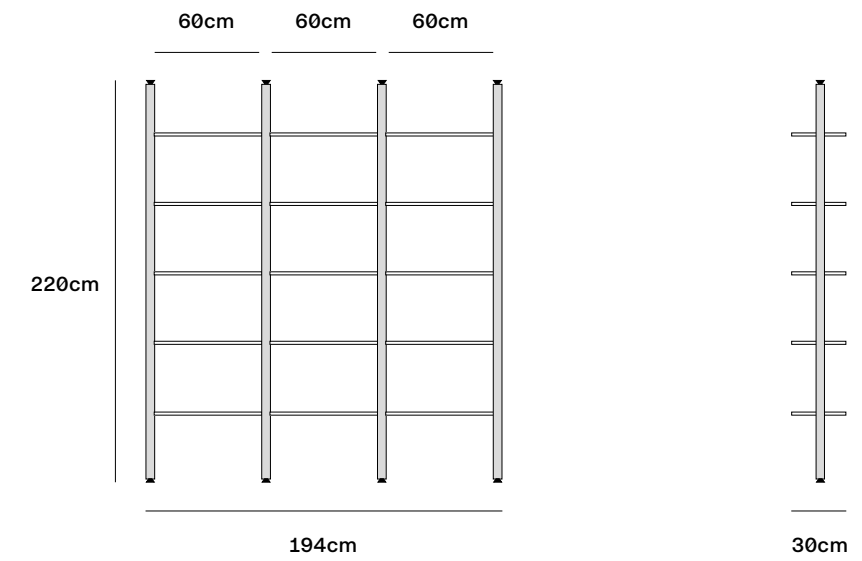

MCO - Corda opaco

MBO - Bianco

MRM - Wengé

VB - Extra bianco

Ok-60 C

Sedia / Chair Cloud-A → P. 140

design Domitalia

**Montanti**
UprightsAN - Alluminio
anodizzatoANE - Alluminio
anodizzato nero**Ripiani melaminici o in vetro**
Melamine or glass shelves