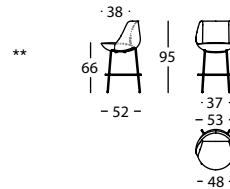

311.462.7

MAGNUM TABURETE BAJO PATAS METAL
MAGNUM LOW STOOL WITH METAL FEET
MAGNUM TABOURET PIED METAL 95

TEXTURIZADO NEGRO / BLACK
TEXTURED / TEXTURISÉ NOIR

ORO / GOLD / OR

0,29 m² / 1 Pack. / 11,0 kg