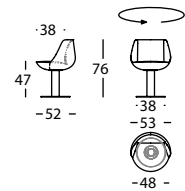

ORO / GOLD / OR

0,22 m² / 1 Pack. / 10,0 kg

311.47

MAGNUM SILLA PIE CENTRAL LACADO
MAGNUM CHAIR LACQ. CENTRAL LEG
MAGNUM CHAISE PIED CENTRAL LAQUÉ

0,22 m² / 1 Pack. / 15,7 kg

311.40

MAGNUM SILLA CON RUEDAS
MAGNUM CHAIR WITH WHEELS
MAGNUM CHAISE AVEC ROUES