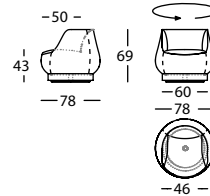

311.55.Z

MAGNUM BUTACA CON ZÓCALO
MAGNUM LOUNGE CHAIR WITH PLINTH
MAGNUM PETIT FAUTEUIL SOCLE BANDEAU

ZÓCALO LACADO / LACQUERED
PLINTH / BANDEAU LAQUÉ

ZÓCALO ORO / GOLDEN
PLINTH / BANDEAU OR

0,41 m² / 1 Pack. / 37,8 kg