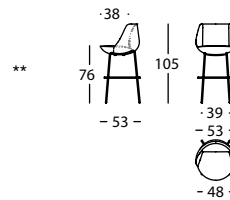

0,41 m² / 1 Pack. / 37,8 kg

311.462.7

MAGNUM TABURETE BAJO PATAS METAL
MAGNUM LOW STOOL WITH METAL FEET
MAGNUM TABOURET PIED METAL 95

TEXTURIZADO NEGRO / BLACK
TEXTURED / TEXTURISÉ NOIR

ORO / GOLD / OR

0,29 m² / 1 Pack. / 11,0 kg