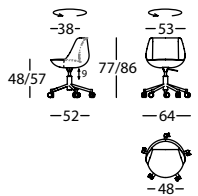

ORO / GOLD / OR

0,22 m² / 1 Pack. / 10,0 kg

311.47

MAGNUM SILLA PIE CENTRAL LACADO
MAGNUM CHAIR LACQ. CENTRAL LEG
MAGNUM CHAISE PIED CENTRAL LAQUÉ

0,22 m² / 1 Pack. / 15,7 kg

311.40

MAGNUM SILLA CON RUEDAS
MAGNUM CHAIR WITH WHEELS
MAGNUM CHAISE AVEC ROUES