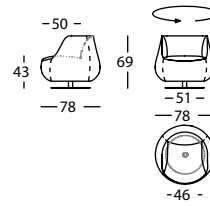

311.55

MAGNUM BUTACA PIE CENTRAL LACADO
MAGNUM LOUNGE CHAIR LACQ. CENTRAL LEG
MAGNUM PETIT FAUTEUIL PIED CENTRAL LAQUÉ

0,41 m² / 1 Pack. / 35,2 kg