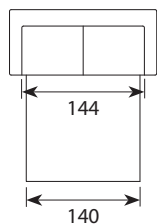

Szerokość • Głębokość • Wysokość w cm

Głębokość siedziska 56 • Wysokość siedziska 51

2,5
185x101x92

3
205x101x92

PUF (otwierany)
85x60x50

* Wymiary mogą się różnić +/- 3%, w zależności od wyboru tapicerki i konfiguracji. Piktogramy nie odzwierciedlają proporcji i kształtu mebla.

Boczek Wide 14 cm

Sleepy 160, boczek Shape

Sleepy 140, boczek Wide