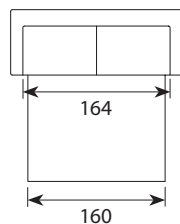

Szerokość • Głębokość • Wysokość w cm

Głębokość siedziska 56 • Wysokość siedziska 51

2,5
185x101x92

3
205x101x92

PUF (otwierany)
85x60x50

* Wymiary mogą się różnić +/- 3%, w zależności od wyboru tapicerki i konfiguracji. Piktogramy nie odzwierciedlają proporcji i kształtu mebla.

Boczek Wide 14 cm

Sleepy 160, boczek Shape

Sleepy 140, boczek Wide