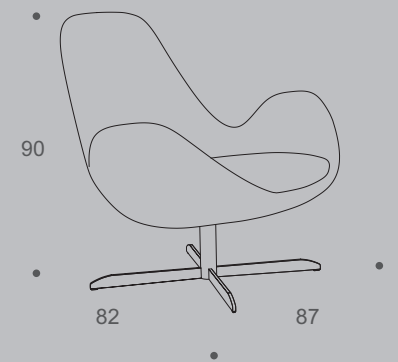

# NIMES

NIMES HIGH

NIMES LOW

NIMES FOOTREST

**HIGH w. Shiny base**  
 Chair 1001310xxxx050      Foot rest 1001350xxxx050

**HIGH w. Matt base**  
 Chair 1001310xxxx040      Foot rest 1001350xxxx040

**LOW w. Shiny base**  
 Chair 1001300xxxx050      Foot rest 1001350xxxx050

**LOW w. Matt base**  
 Chair 1001300xxxx040      Foot rest 1001350xxxx040

Cushion 1000011xxxx

Price group	WxDxH:	87x90x109	53x46x37	WxDxH:	87x90x109	53x46x37	WxDxH:	87x82x90	53x46x37	WxDxH:	87x82x90	53x46x37	HxWxD:	24x44x12 cm.
	M3:	0,77	0,06	M3:	0,77	0,06	M3:	0,46	0,06	M3:	0,46	0,06		
1														
2														
3														
4														
5														
Eton														
Ritz														
Savoy / split														
Savoy														
Waldorf														
Pullman														