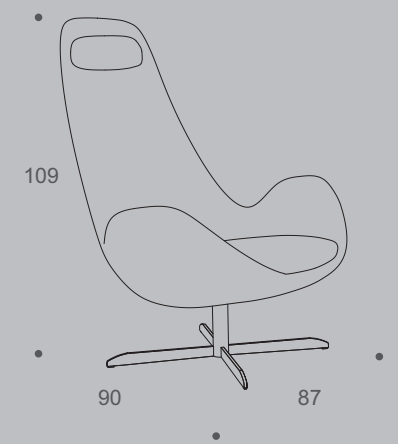

# NIMES

NIMES HIGH

NIMES LOW

NIMES FOOTREST

**HIGH w. Shiny base**  
 Chair 1001310xxxx050      Foot rest 1001350xxxx050

**HIGH w. Matt base**  
 Chair 1001310xxxx040      Foot rest 1001350xxxx040

**LOW w. Shiny base**  
 Chair 1001300xxxx050      Foot rest 1001350xxxx050

**LOW w. Matt base**  
 Chair 1001300xxxx040      Foot rest 1001350xxxx040

Cushion 1000011xxxx

Price group	WxDxH:	87x90x109	53x46x37	WxDxH:	87x90x109	53x46x37	WxDxH:	87x82x90	53x46x37	WxDxH:	87x82x90	53x46x37	HxWxD:	24x44x12 cm.
	M3:	0,77	0,06	M3:	0,77	0,06	M3:	0,46	0,06	M3:	0,46	0,06		
1														
2														
3														
4														
5														
Eton														
Ritz														
Savoy / split														
Savoy														
Waldorf														
Pullman														