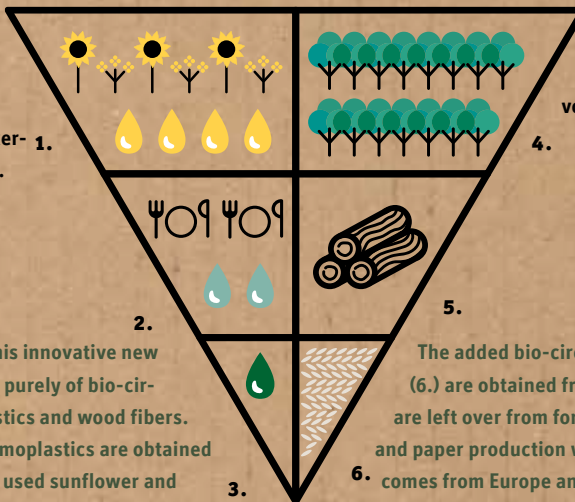

Die zugesetzten biozirkulären Holzfasern (6.) werden aus Bäumen (4.) gewonnen, die bei der Forstpflge anfallen sowie aus Resten der Papierherstellung. Alle Hölzer (5.) stammen aus europäischem Anbau und sind FSC®-zertifiziert. Der neue Werkstoff verbindet die positiven Eigenschaften von Holz wie Isolierfähigkeit und Natürlichkeit mit den Vorteilen von Kunststoff wie Elastizität, Leichtigkeit und individuelle Einfärbbarkeit. Das Material ist frei von Melamin,

BPA und Bambus, selbstverständlich lebensmittelecht und vollständig recycelbar.

The added bio-circular wood fibers (6.) are obtained from trees (4.) that are left over from forest maintenance and paper production waste. All wood (5.) comes from Europe and is FSC®-certified.

The new material combines the positive characteristics of wood, such as insulating properties and naturalness, with the advantages of thermoplastics, including elasticity, lightness and individual colorability. The material is free of melamine, BPA and bamboo, of course food-safe and fully recyclable.