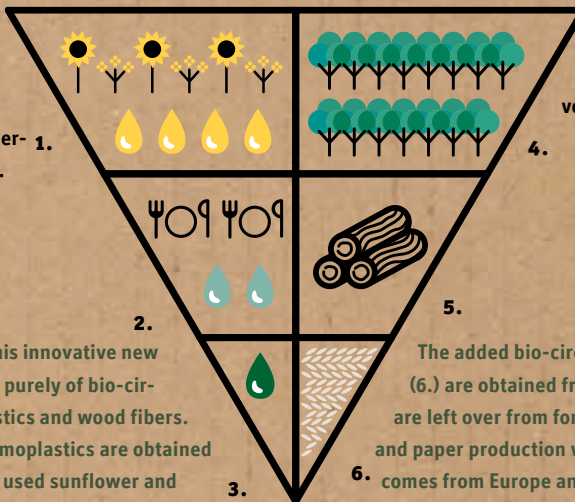

Die zugesetzten biozirkulären Holzfasern (6.) werden aus Bäumen (4.) gewonnen, die bei der Forstpflge anfallen sowie aus Resten der Papierherstellung. Alle Hölzer (5.) stammen aus europäischem Anbau und sind FSC®-zertifiziert. Der neue Werkstoff verbindet die positiven Eigenschaften von Holz wie Isolierfähigkeit und Natürlichkeit mit den Vorteilen von Kunststoff wie Elastizität, Leichtigkeit und individuelle Einfärbbarkeit. Das Material ist frei von Melamin,

BPA und Bambus, selbstverständlich lebensmittelecht und vollständig recycelbar.

The added bio-circular wood fibers (6.) are obtained from trees (4.) that are left over from forest maintenance and paper production waste. All wood (5.) comes from Europe and is FSC®-certified.

The new material combines the positive characteristics of wood, such as insulating properties and naturalness, with the advantages of thermoplastics, including elasticity, lightness and individual colorability. The material is free of melamine, BPA and bamboo, of course food-safe and fully recyclable.