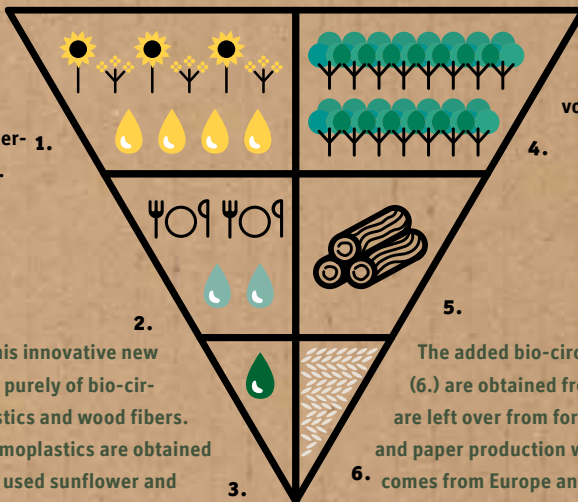

Die zugesetzten biozirkulären Holzfasern (6.) werden aus Bäumen (4.) gewonnen, die bei der Forstpflge anfallen sowie aus Resten der Papierherstellung. Alle Hölzer (5.) stammen aus europäischem Anbau und sind FSC®-zertifiziert. Der neue Werkstoff verbindet die positiven Eigenschaften von Holz wie Isolierfähigkeit und Natürlichkeit mit den Vorteilen von Kunststoff wie Elastizität, Leichtigkeit und individuelle Einfärbbarkeit. Das Material ist frei von Melamin,

BPA und Bambus, selbstverständlich lebensmittelecht und vollständig recycelbar.

The added bio-circular wood fibers (6.) are obtained from trees (4.) that are left over from forest maintenance and paper production waste. All wood (5.) comes from Europe and is FSC®-certified.

The new material combines the positive characteristics of wood, such as insulating properties and naturalness, with the advantages of thermoplastics, including elasticity, lightness and individual colorability. The material is free of melamine, BPA and bamboo, of course food-safe and fully recyclable.