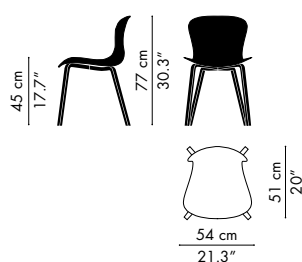

## VARIANTER & MÅL

**KS50 (STABELBAR)**  
Sædehøjde: 45, 47.5 cm  
Højde: 77 cm  
Bredde: 54 cm  
Dybde: 51 cm

**KS60 (STABELBAR)**  
Sædehøjde: 45, 47.5 cm  
Højde: 77 cm  
Bredde: 62 cm  
Dybde: 51 cm

**KS51 (STABELBAR)**  
Sædehøjde: 45 cm  
Højde: 77 cm  
Bredde: 54 cm  
Dybde: 51 cm

**KS61**  
Sædehøjde: 45 cm  
Højde: 77 cm  
Bredde: 62 cm  
Dybde: 51 cm

**KS52**  
Sædehøjde: 45 cm  
Højde: 77 cm  
Bredde: 54 cm  
Dybde: 51 cm

**KS62**  
Sædehøjde: 45 cm  
Højde: 77 cm  
Bredde: 62 cm  
Dybde: 51 cm

**KS58**  
Sædehøjde: 64 cm  
Højde: 97 cm  
Bredde: 56 cm  
Dybde: 52 cm

**KS68**  
Sædehøjde: 64 cm  
Højde: 97 cm  
Bredde: 62 cm  
Dybde: 52 cm

**KS59**  
Sædehøjde: 76 cm  
Højde: 109 cm  
Bredde: 56 cm  
Dybde: 54 cm

**KS69**  
Sædehøjde: 76 cm  
Højde: 109 cm  
Bredde: 62 cm  
Dybde: 54 cm