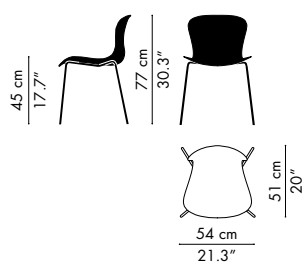

## VARIANTER & MÅL

**KS50 (STABELBAR)**  
Sædehøjde: 45, 47.5 cm  
Højde: 77 cm  
Bredde: 54 cm  
Dybde: 51 cm

**KS60 (STABELBAR)**  
Sædehøjde: 45, 47.5 cm  
Højde: 77 cm  
Bredde: 62 cm  
Dybde: 51 cm

**KS51 (STABELBAR)**  
Sædehøjde: 45 cm  
Højde: 77 cm  
Bredde: 54 cm  
Dybde: 51 cm

**KS61**  
Sædehøjde: 45 cm  
Højde: 77 cm  
Bredde: 62 cm  
Dybde: 51 cm

**KS52**  
Sædehøjde: 45 cm  
Højde: 77 cm  
Bredde: 54 cm  
Dybde: 51 cm

**KS62**  
Sædehøjde: 45 cm  
Højde: 77 cm  
Bredde: 62 cm  
Dybde: 51 cm

**KS58**  
Sædehøjde: 64 cm  
Højde: 97 cm  
Bredde: 56 cm  
Dybde: 52 cm

**KS68**  
Sædehøjde: 64 cm  
Højde: 97 cm  
Bredde: 62 cm  
Dybde: 52 cm

**KS59**  
Sædehøjde: 76 cm  
Højde: 109 cm  
Bredde: 56 cm  
Dybde: 54 cm

**KS69**  
Sædehøjde: 76 cm  
Højde: 109 cm  
Bredde: 62 cm  
Dybde: 54 cm