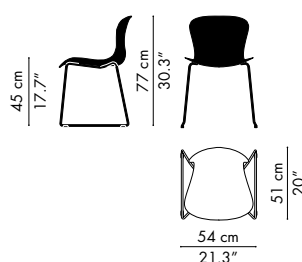

## VARIANTER & MÅL

**KS50 (STABELBAR)**  
Sædehøjde: 45, 47.5 cm  
Højde: 77 cm  
Bredde: 54 cm  
Dybde: 51 cm

**KS60 (STABELBAR)**  
Sædehøjde: 45, 47.5 cm  
Højde: 77 cm  
Bredde: 62 cm  
Dybde: 51 cm

**KS51 (STABELBAR)**  
Sædehøjde: 45 cm  
Højde: 77 cm  
Bredde: 54 cm  
Dybde: 51 cm

**KS61**  
Sædehøjde: 45 cm  
Højde: 77 cm  
Bredde: 62 cm  
Dybde: 51 cm

**KS52**  
Sædehøjde: 45 cm  
Højde: 77 cm  
Bredde: 54 cm  
Dybde: 51 cm

**KS62**  
Sædehøjde: 45 cm  
Højde: 77 cm  
Bredde: 62 cm  
Dybde: 51 cm

**KS58**  
Sædehøjde: 64 cm  
Højde: 97 cm  
Bredde: 56 cm  
Dybde: 52 cm

**KS68**  
Sædehøjde: 64 cm  
Højde: 97 cm  
Bredde: 62 cm  
Dybde: 52 cm

**KS59**  
Sædehøjde: 76 cm  
Højde: 109 cm  
Bredde: 56 cm  
Dybde: 54 cm

**KS69**  
Sædehøjde: 76 cm  
Højde: 109 cm  
Bredde: 62 cm  
Dybde: 54 cm