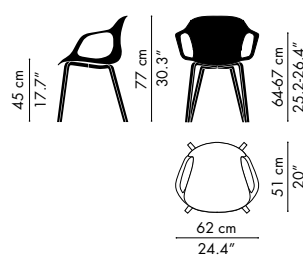

## VARIANTER & MÅL

**KS50 (STABELBAR)**  
Sædehøjde: 45, 47.5 cm  
Højde: 77 cm  
Bredde: 54 cm  
Dybde: 51 cm

**KS60 (STABELBAR)**  
Sædehøjde: 45, 47.5 cm  
Højde: 77 cm  
Bredde: 62 cm  
Dybde: 51 cm

**KS51 (STABELBAR)**  
Sædehøjde: 45 cm  
Højde: 77 cm  
Bredde: 54 cm  
Dybde: 51 cm

**KS61**  
Sædehøjde: 45 cm  
Højde: 77 cm  
Bredde: 62 cm  
Dybde: 51 cm

**KS52**  
Sædehøjde: 45 cm  
Højde: 77 cm  
Bredde: 54 cm  
Dybde: 51 cm

**KS62**  
Sædehøjde: 45 cm  
Højde: 77 cm  
Bredde: 62 cm  
Dybde: 51 cm

**KS58**  
Sædehøjde: 64 cm  
Højde: 97 cm  
Bredde: 56 cm  
Dybde: 52 cm

**KS68**  
Sædehøjde: 64 cm  
Højde: 97 cm  
Bredde: 62 cm  
Dybde: 52 cm

**KS59**  
Sædehøjde: 76 cm  
Højde: 109 cm  
Bredde: 56 cm  
Dybde: 54 cm

**KS69**  
Sædehøjde: 76 cm  
Højde: 109 cm  
Bredde: 62 cm  
Dybde: 54 cm