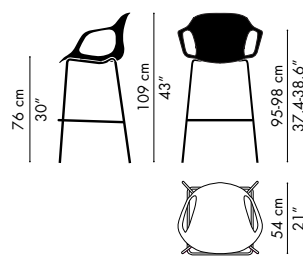

## VARIANTER & MÅL

**KS50 (STABELBAR)**  
Sædehøjde: 45, 47.5 cm  
Højde: 77 cm  
Bredde: 54 cm  
Dybde: 51 cm

**KS60 (STABELBAR)**  
Sædehøjde: 45, 47.5 cm  
Højde: 77 cm  
Bredde: 62 cm  
Dybde: 51 cm

**KS51 (STABELBAR)**  
Sædehøjde: 45 cm  
Højde: 77 cm  
Bredde: 54 cm  
Dybde: 51 cm

**KS61**  
Sædehøjde: 45 cm  
Højde: 77 cm  
Bredde: 62 cm  
Dybde: 51 cm

**KS52**  
Sædehøjde: 45 cm  
Højde: 77 cm  
Bredde: 54 cm  
Dybde: 51 cm

**KS62**  
Sædehøjde: 45 cm  
Højde: 77 cm  
Bredde: 62 cm  
Dybde: 51 cm

**KS58**  
Sædehøjde: 64 cm  
Højde: 97 cm  
Bredde: 56 cm  
Dybde: 52 cm

**KS68**  
Sædehøjde: 64 cm  
Højde: 97 cm  
Bredde: 62 cm  
Dybde: 52 cm

**KS59**  
Sædehøjde: 76 cm  
Højde: 109 cm  
Bredde: 56 cm  
Dybde: 54 cm

**KS69**  
Sædehøjde: 76 cm  
Højde: 109 cm  
Bredde: 62 cm  
Dybde: 54 cm