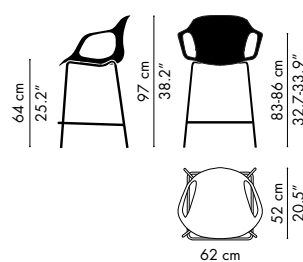

## VARIANTER & MÅL

**KS50 (STABELBAR)**  
Sædehøjde: 45, 47.5 cm  
Højde: 77 cm  
Bredde: 54 cm  
Dybde: 51 cm

**KS60 (STABELBAR)**  
Sædehøjde: 45, 47.5 cm  
Højde: 77 cm  
Bredde: 62 cm  
Dybde: 51 cm

**KS51 (STABELBAR)**  
Sædehøjde: 45 cm  
Højde: 77 cm  
Bredde: 54 cm  
Dybde: 51 cm

**KS61**  
Sædehøjde: 45 cm  
Højde: 77 cm  
Bredde: 62 cm  
Dybde: 51 cm

**KS52**  
Sædehøjde: 45 cm  
Højde: 77 cm  
Bredde: 54 cm  
Dybde: 51 cm

**KS62**  
Sædehøjde: 45 cm  
Højde: 77 cm  
Bredde: 62 cm  
Dybde: 51 cm

**KS58**  
Sædehøjde: 64 cm  
Højde: 97 cm  
Bredde: 56 cm  
Dybde: 52 cm

**KS68**  
Sædehøjde: 64 cm  
Højde: 97 cm  
Bredde: 62 cm  
Dybde: 52 cm

**KS59**  
Sædehøjde: 76 cm  
Højde: 109 cm  
Bredde: 56 cm  
Dybde: 54 cm

**KS69**  
Sædehøjde: 76 cm  
Højde: 109 cm  
Bredde: 62 cm  
Dybde: 54 cm