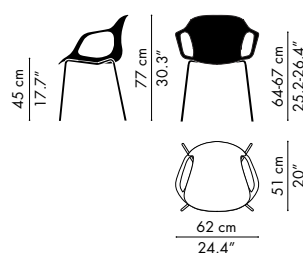

## VARIANTER & MÅL

**KS50 (STABELBAR)**  
Sædehøjde: 45, 47.5 cm  
Højde: 77 cm  
Bredde: 54 cm  
Dybde: 51 cm

**KS60 (STABELBAR)**  
Sædehøjde: 45, 47.5 cm  
Højde: 77 cm  
Bredde: 62 cm  
Dybde: 51 cm

**KS51 (STABELBAR)**  
Sædehøjde: 45 cm  
Højde: 77 cm  
Bredde: 54 cm  
Dybde: 51 cm

**KS61**  
Sædehøjde: 45 cm  
Højde: 77 cm  
Bredde: 62 cm  
Dybde: 51 cm

**KS52**  
Sædehøjde: 45 cm  
Højde: 77 cm  
Bredde: 54 cm  
Dybde: 51 cm

**KS62**  
Sædehøjde: 45 cm  
Højde: 77 cm  
Bredde: 62 cm  
Dybde: 51 cm

**KS58**  
Sædehøjde: 64 cm  
Højde: 97 cm  
Bredde: 56 cm  
Dybde: 52 cm

**KS68**  
Sædehøjde: 64 cm  
Højde: 97 cm  
Bredde: 62 cm  
Dybde: 52 cm

**KS59**  
Sædehøjde: 76 cm  
Højde: 109 cm  
Bredde: 56 cm  
Dybde: 54 cm

**KS69**  
Sædehøjde: 76 cm  
Højde: 109 cm  
Bredde: 62 cm  
Dybde: 54 cm