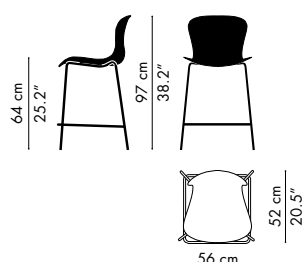

## VARIANTER & MÅL

**KS50 (STABELBAR)**  
Sædehøjde: 45, 47.5 cm  
Højde: 77 cm  
Bredde: 54 cm  
Dybde: 51 cm

**KS60 (STABELBAR)**  
Sædehøjde: 45, 47.5 cm  
Højde: 77 cm  
Bredde: 62 cm  
Dybde: 51 cm

**KS51 (STABELBAR)**  
Sædehøjde: 45 cm  
Højde: 77 cm  
Bredde: 54 cm  
Dybde: 51 cm

**KS61**  
Sædehøjde: 45 cm  
Højde: 77 cm  
Bredde: 62 cm  
Dybde: 51 cm

**KS52**  
Sædehøjde: 45 cm  
Højde: 77 cm  
Bredde: 54 cm  
Dybde: 51 cm

**KS62**  
Sædehøjde: 45 cm  
Højde: 77 cm  
Bredde: 62 cm  
Dybde: 51 cm

**KS58**  
Sædehøjde: 64 cm  
Højde: 97 cm  
Bredde: 56 cm  
Dybde: 52 cm

**KS68**  
Sædehøjde: 64 cm  
Højde: 97 cm  
Bredde: 62 cm  
Dybde: 52 cm

**KS59**  
Sædehøjde: 76 cm  
Højde: 109 cm  
Bredde: 56 cm  
Dybde: 54 cm

**KS69**  
Sædehøjde: 76 cm  
Højde: 109 cm  
Bredde: 62 cm  
Dybde: 54 cm