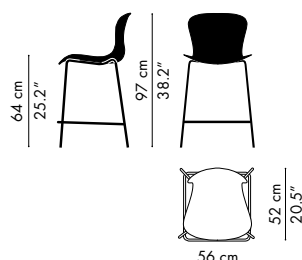

## VARIANTER & MÅL

**KS50 (STABELBAR)**  
Sædehøjde: 45, 47.5 cm  
Højde: 77 cm  
Bredde: 54 cm  
Dybde: 51 cm

**KS60 (STABELBAR)**  
Sædehøjde: 45, 47.5 cm  
Højde: 77 cm  
Bredde: 62 cm  
Dybde: 51 cm

**KS51 (STABELBAR)**  
Sædehøjde: 45 cm  
Højde: 77 cm  
Bredde: 54 cm  
Dybde: 51 cm

**KS61**  
Sædehøjde: 45 cm  
Højde: 77 cm  
Bredde: 62 cm  
Dybde: 51 cm

**KS52**  
Sædehøjde: 45 cm  
Højde: 77 cm  
Bredde: 54 cm  
Dybde: 51 cm

**KS62**  
Sædehøjde: 45 cm  
Højde: 77 cm  
Bredde: 62 cm  
Dybde: 51 cm

**KS58**  
Sædehøjde: 64 cm  
Højde: 97 cm  
Bredde: 56 cm  
Dybde: 52 cm

**KS68**  
Sædehøjde: 64 cm  
Højde: 97 cm  
Bredde: 62 cm  
Dybde: 52 cm

**KS59**  
Sædehøjde: 76 cm  
Højde: 109 cm  
Bredde: 56 cm  
Dybde: 54 cm

**KS69**  
Sædehøjde: 76 cm  
Højde: 109 cm  
Bredde: 62 cm  
Dybde: 54 cm