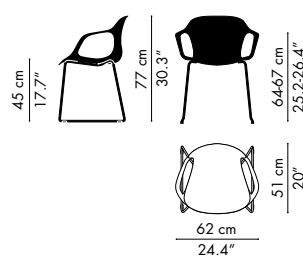

## VARIANTER & MÅL

**KS50 (STABELBAR)**  
Sædehøjde: 45, 47.5 cm  
Højde: 77 cm  
Bredde: 54 cm  
Dybde: 51 cm

**KS60 (STABELBAR)**  
Sædehøjde: 45, 47.5 cm  
Højde: 77 cm  
Bredde: 62 cm  
Dybde: 51 cm

**KS51 (STABELBAR)**  
Sædehøjde: 45 cm  
Højde: 77 cm  
Bredde: 54 cm  
Dybde: 51 cm

**KS61**  
Sædehøjde: 45 cm  
Højde: 77 cm  
Bredde: 62 cm  
Dybde: 51 cm

**KS52**  
Sædehøjde: 45 cm  
Højde: 77 cm  
Bredde: 54 cm  
Dybde: 51 cm

**KS62**  
Sædehøjde: 45 cm  
Højde: 77 cm  
Bredde: 62 cm  
Dybde: 51 cm

**KS58**  
Sædehøjde: 64 cm  
Højde: 97 cm  
Bredde: 56 cm  
Dybde: 52 cm

**KS68**  
Sædehøjde: 64 cm  
Højde: 97 cm  
Bredde: 62 cm  
Dybde: 52 cm

**KS59**  
Sædehøjde: 76 cm  
Højde: 109 cm  
Bredde: 56 cm  
Dybde: 54 cm

**KS69**  
Sædehøjde: 76 cm  
Højde: 109 cm  
Bredde: 62 cm  
Dybde: 54 cm