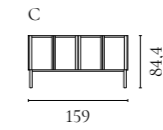

NUMMER	PRODUKTNAME	PRODUKTNUMMER	TIEFE x BREITE x HÖHE
A	Cana Highboard - Hoch	04-150-15	40 x 82 x 172 cm
B	Cana Highboard - Niedrig	04-150-10	40 x 70,6 x 108 cm
C	Cana Anrichte	04-150-05	40 x 159 x 84,4 cm
D	Cana Wandschrank	04-150-20	25 x 61 x 67 cm
E	Cana Dresser, H113 cm	04-150-25	40 x 90 x 113 cm
F	Cana Dresser, H91,5 cm	04-150-30	40 x 75 x 91,5 cm
G	Cana HiFi-Möbel	04-150-35	40 x 128 x 46 cm
H	Cana Nachttisch H20 cm	04-150-40	30 x 47 x 20 cm
I	Cana Nachttisch H36 cm	04-150-45	30 x 47 x 36 cm

Cord Aufbewahrungsserie

Design von *Hertel & Klarhoefer*