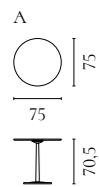

NUMMER	PRODUKTNAME	PRODUKTNUMMER	TIEFE x BREITE x HÖHE
A	Turned Tisch Ø 75 cm	03-128-01	Ø75 x 70,5 cm