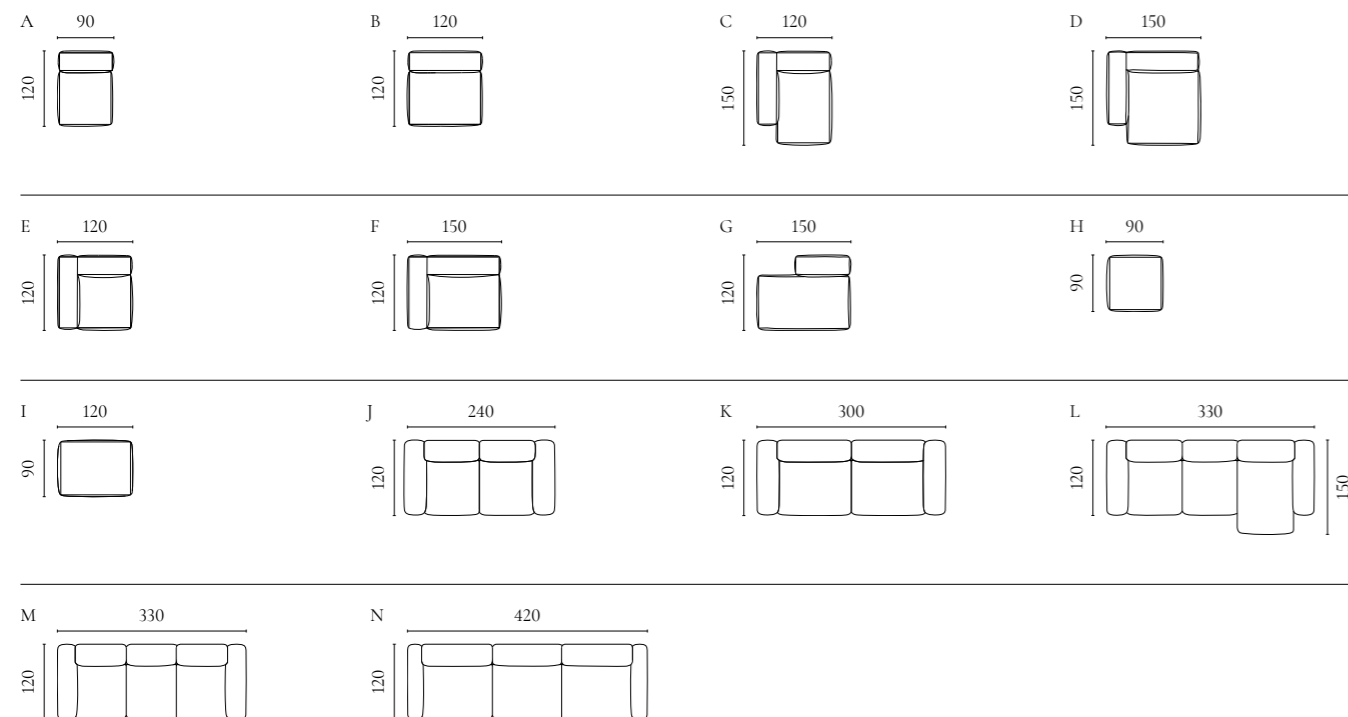

Cosima Modulsofaserie

Design von *kaschkasch*

NUMMER	PRODUKTNAME	PRODUKTNUMMER	TIEFE x BREITE x HÖHE	SITZTIEFE x SITZHÖHE
A	Cosima Rückenmodul - Klein	01-060-01	120 x 90 x 65 cm	90 x 40 cm
B	Cosima Rückenmodul - Groß	01-060-05	120 x 120 x 65 cm	90 x 40 cm
C	Cosima Chaiselongue - Links / Rechts	01-060-11 01-060-12	150 x 120 x 65 cm	120 x 40 cm
D	Cosima Chaiselongue Groß - Links / Rechts	01-060-13 01-060-14	150 x 150 x 65 cm	120 x 40 cm
E	Cosima Eckmodul Klein - Links / Rechts	01-060-16 01-060-17	120 x 120 x 65 cm	90 x 40 cm
F	Cosima Eckmodul Groß - Links / Rechts	01-060-21 01-060-22	120 x 150 x 65 cm	90 x 40 cm
G	Cosima Modul mit Open End - Links / Rechts	01-060-23 01-060-24	120 x 150 x 65 cm	90 x 40 cm
H	Cosima Hocker - Klein	02-098-01	90 x 90 x 40 cm	
I	Cosima Hocker - Groß	02-098-05	90 x 120 x 40 cm	
J	Cosima 2 Module - Kleine Ecke	00-060-01	120 x 240 x 65 cm	90 x 40 cm
K	Cosima 2 Module - Große Ecke	00-060-02	120 x 300 x 65 cm	90 x 40 cm
L	Cosima 3 Module mit Chaiselongue - Rechts / Links	00-060-03 00-060-04	150 x 330 x 65 cm	90 x 40 cm
M	Cosima 3 Module - Klein	00-060-05	120 x 330 x 65 cm	90 x 40 cm
N	Cosima 3 Module - Groß	00-060-06	120 x 420 x 65 cm	90 x 40 cm