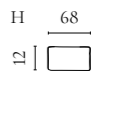

Orlando Modulsofaserie

Design von *Glismand & Rüdiger*