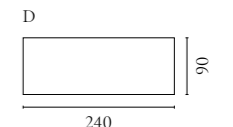

Alp Serie

Design von *Ramos Bassols*

NUMMER	PRODUKTNAME	PRODUKTNUMMER	TIEFE x BREITE x HÖHE
A	Alp Tisch 200	03-124-05	200 x 91 x 75 cm
B	Alp Tisch 260	03-124-10	260 x 91 x 75 cm
C	Alp Bank 180	02-319-01	180 x 41 x 45 cm
D	Alp Bank 240	02-319-05	240 x 41 x 45 cm