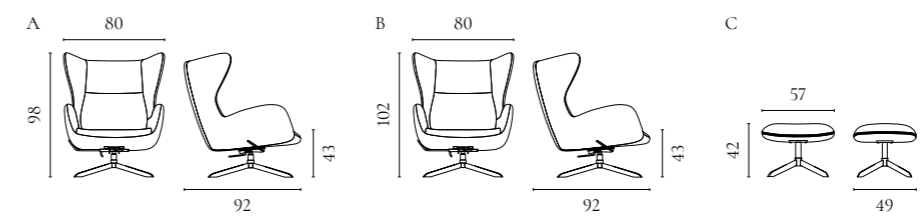

Solo Drehsesselserie

Design von *Glismand & Rüdiger*

NUMMER	PRODUKTNAME	PRODUKTNUMMER	TIEFE x BREITE x HÖHE	SITZTIEFE x SITZHÖHE
A	Solo Drehsessel	02-051-30	92 x 80 x 98 cm	55 x 43 cm
B	Solo-Drehgefäß mit Memory-Funktion	02-051-32	92 x 80 x 102 cm	55 x 43 cm
C	Solo Hocker	02-051-35	49 x 57 x 42 cm