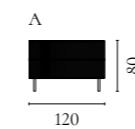

NUMMER	PRODUKTNAME	PRODUKTNUMMER	TIEFE x BREITE x HÖHE
A	Cord Anrichte	04-139-01	45 x 120 x 80 cm
B	Cord Highboard	04-139-05	45 x 90 x 160 cm