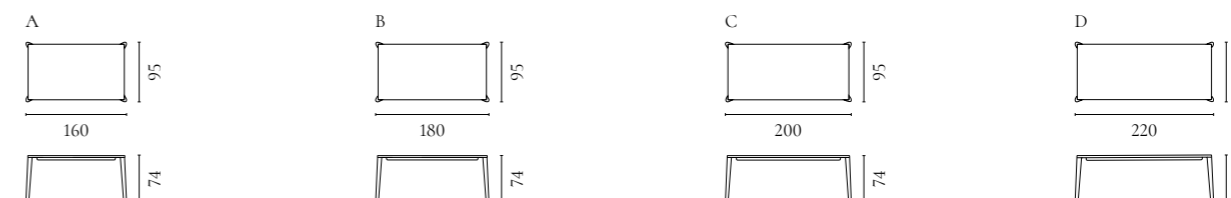

Graceful Tischserie

Design von *Michael H. Nielsen*

NUMMER	PRODUKTNAME	PRODUKTNUMMER	TIEFE x BREITE x HÖHE
A	Graceful Tisch 95 x 160 cm - 30 mm	03-114-01	95 x 160 (260) x 74 cm
B	Graceful Tisch 95 x 180 cm - 30 mm	03-114-05	95 x 180 (280) x 74 cm
C	Graceful Tisch 95 x 200 cm - 30 mm	03-114-10	95 x 200 (300) x 74 cm
D	Graceful Tisch 95 x 220 cm - 40 mm	03-114-15	95 x 220 (320) x 75 cm
E	Graceful Tisch 130 x 130	03-114-17	130 x 130 x 75 cm
F	Graceful Tisch Einsatzplatte 2 Stck. - 30 mm	03-114-20	95 x 50 x 3 cm
G	Graceful Tisch Einsatzplatte 2 Stck. - 40 mm	03-114-25	95 x 50 x 4 cm
H	Graceful Tisch Verbindungsplatte 1 Stck. - 30 mm	03-114-18	130 x 70 x 3 cm
I	Graceful Schreibtisch 130 x 70, H73 cm	03-114-30	70 x 130 x 73 cm
J	Graceful Schreibtisch 117 x 57 - H73 cm	03-114-35	57 x 117 x 73 cm
K	Graceful Couchtisch	03-114-40	110 x 110 x 42 cm