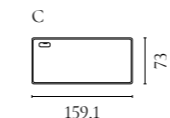

NUMMER	PRODUKTNAME	PRODUKTNUMMER	TIEFE x BREITE x HÖHE
A	Acentric Schreibtisch	03-130-01	73 x 159,1 x 74 cm