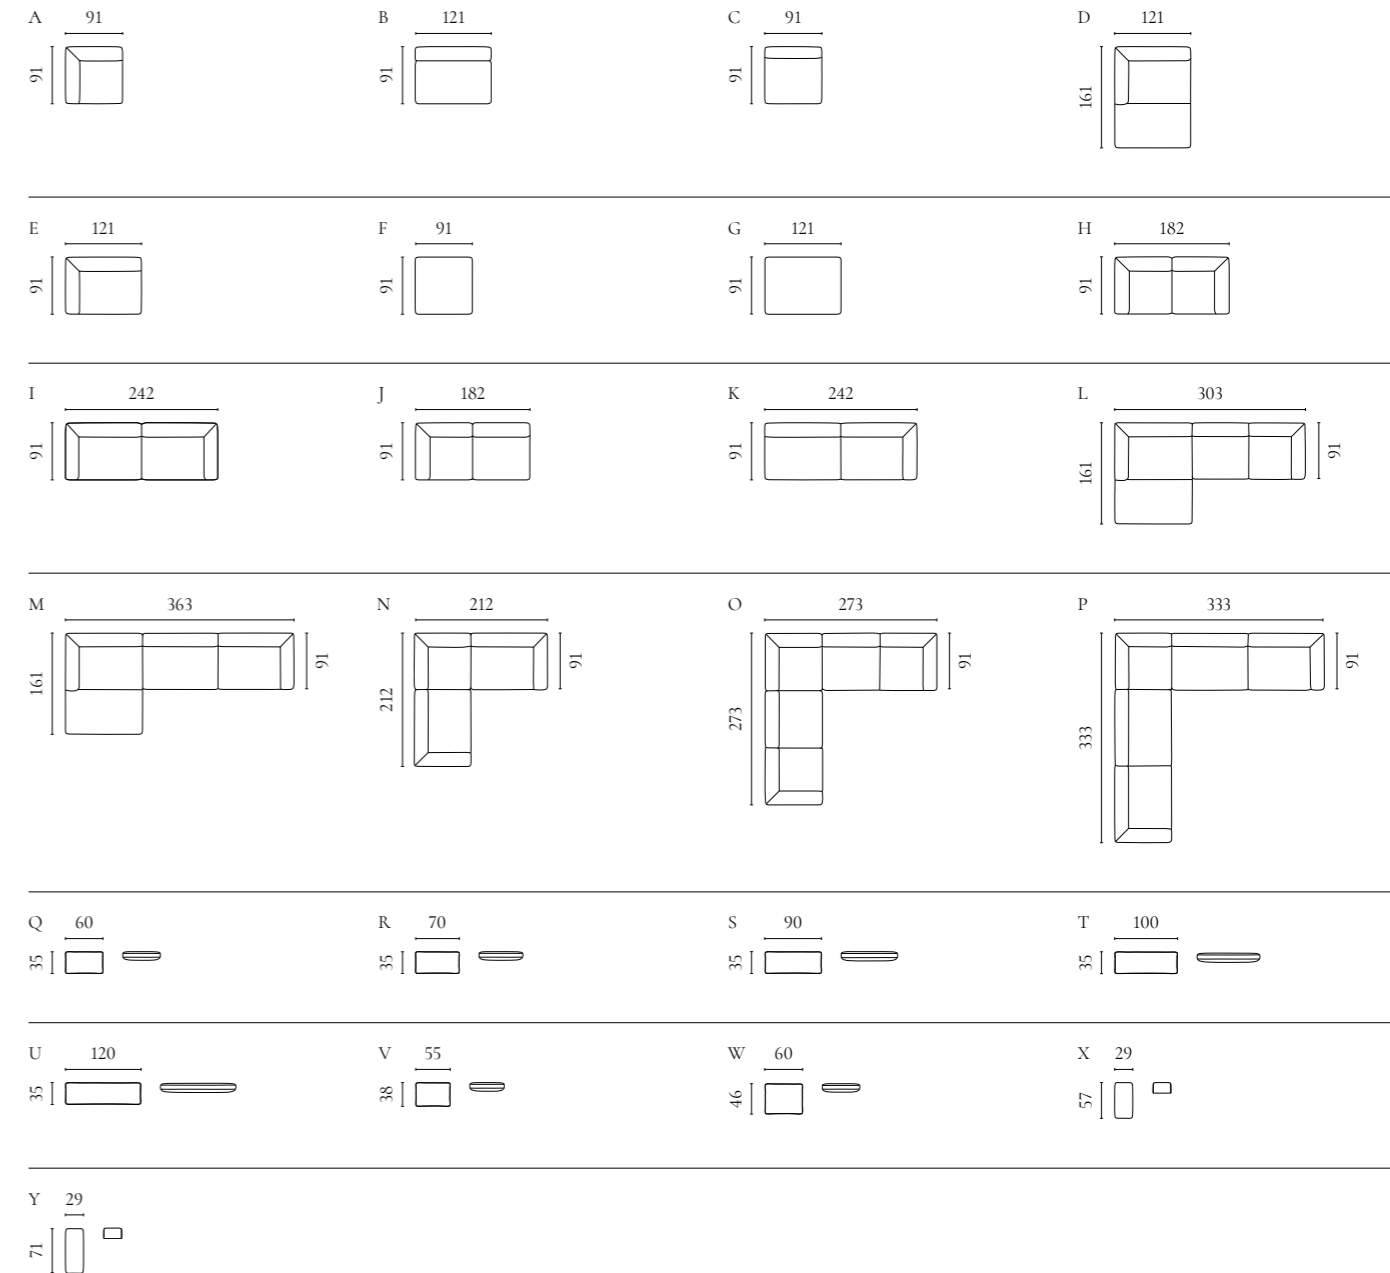

NUMMER	PRODUKTNAME	PRODUKTNUMMER	TIEFE x BREITE x HÖHE	SITZTIEFE x SITZHÖHE
A	Caisa Eckmodul - Links / Rechts	01-081-70 01-081-75	91 x 91 x 73 cm	70 x 44 cm
B	Caisa Rückenmodul - Groß	01-081-80	91 x 121 x 73 cm	70 x 44 cm
C	Caisa Rückenmodul - Klein	01-081-85	91 x 91 x 73 cm	70 x 44 cm
D	Caisa Chaiselongue - Links / Rechts	01-081-50 01-081-55	161 x 121 x 73 cm	70 x 44 cm
E	Caisa Rückenmodul mit Armlehne - Links / Rechts	01-081-60 01-081-65	91 x 121 x 73 cm	70 x 44 cm
F	Caisa Hocker - Klein	02-130-01	91 x 91 x 44 cm	91 x 44 cm
G	Caisa Hocker - Groß	02-130-05	91 x 121 x 44 cm	91 x 44 cm
H	Caisa 2-Sitzer	01-081-01	91 x 182 x 73 cm	70 x 44 cm
I	Caisa 3-Sitzer	01-081-05	91 x 242 x 73 cm	70 x 44 cm
J	Caisa 2-Sitzer Endmodul - Arm Links / Rechts	01-081-10 01-081-15	91 x 182 x 73 cm	70 x 44 cm
K	Caisa 3-Sitzer Endmodul - Arm Links / Rechts	01-081-20 01-081-25	91 x 242 x 73 cm	70 x 44 cm
L	Caisa 3-Sitzer mit Chaiselongue - Links / Rechts	01-081-30 01-081-35	161 x 303 x 73 cm	70 x 44 cm
M	Caisa 4-Sitzer mit Chaiselongue - Links / Rechts	01-081-40 01-081-45	161 x 363 x 73 cm	70 x 44 cm
N	Caisa 5-Sitzer Ecksofa	00-081-01	212 x 212 x 73 cm	70 x 44 cm
O	Caisa 6-Sitzer Ecksofa	00-081-02	273 x 273 x 73 cm	70 x 44 cm
P	Caisa 7-Sitzer Ecksofa	00-081-03	333 x 333 x 73 cm	70 x 44 cm
Q	Caisa Kissen A - 60 x 35 cm	12-066-01	14 x 60 x 35 cm	
R	Caisa Kissen B - 70 x 35 cm	12-066-05	14 x 70 x 35 cm	
S	Caisa Kissen C - 90 x 35 cm	12-066-10	15 x 90 x 35 cm	
T	Caisa Kissen D - 100 x 35 cm	12-066-15	15 x 100 x 35 cm	
U	Caisa Kissen E - 120 x 35 cm	12-066-20	15 x 120 x 35 cm	
V	Caisa Kissen F - 55 x 38 cm	12-066-25	14 x 55 x 38 cm	
W	Caisa Kissen G - 60 x 46 cm	12-066-30	17 x 60 x 46 cm	
X	Caisa Kissen für die Armlehne - Klein	12-066-35	57 x 29 x 17 cm	
Y	Caisa Kissen für die Armlehne - Groß	12-066-40	71 x 29 x 17 cm