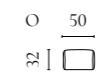

Orlando Modulsofaserie

Design von *Glismand & Rüdiger*