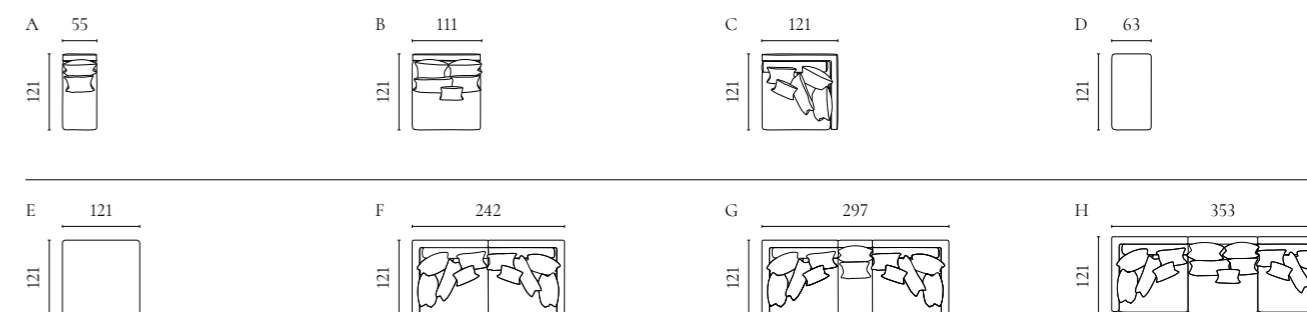

MR. BIG Modulsofaserie

Design von *Says Who*

NUMMER	PRODUKTNAME	PRODUKTNUMMER	TIEFE x BREITE x HÖHE	SITZTIEFE x SITZHÖHE
A	MR. BIG Rückenmodul - Klein	01-039-01	121 x 55 x 60 cm	112 x 40 cm
B	MR. BIG Rückenmodul - Groß	01-039-02	121 x 111 x 60 cm	112 x 40 cm
C	MR. BIG Eckmodul - Rechts / Links	01-039-03 01-039-04	121 x 121 x 60 cm	112 x 40 cm
D	MR. BIG Hocker - Klein	02-039-20	121 x 63 x 40 cm	40 cm
E	MR. BIG Hocker - Groß	02-039-25	121 x 123 x 40 cm	40 cm
F	MR. BIG 2 Module	00-039-01	121 x 242 x 60 cm	112 x 40 cm
G	MR. BIG 3 Module mit Rückenmodul - Klein	00-039-02	121 x 297 x 60 cm	112 x 40 cm
H	MR. BIG 3 Module mit Rückenmodul - Groß	00-039-03	121 x 353 x 60 cm	112 x 40 cm