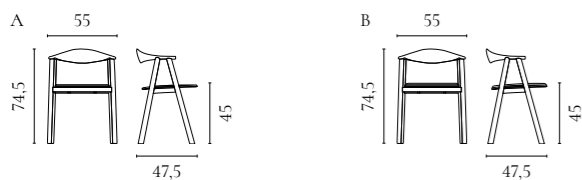

Swing Stuhlserie

Design von *Henrik S. Thomsen*

NUMMER	PRODUKTNAME	PRODUKTNUMMER	TIEFE x BREITE x HÖHE	SITZTIEFE x SITZHÖHE
A	Swing Stuhl	02-103-01	47,5 x 55 x 74,5 cm	44 x 45 cm
B	Swing gepolstert Stuhl	02-103-02	47,5 x 55 x 74,5 cm	44 x 45 cm