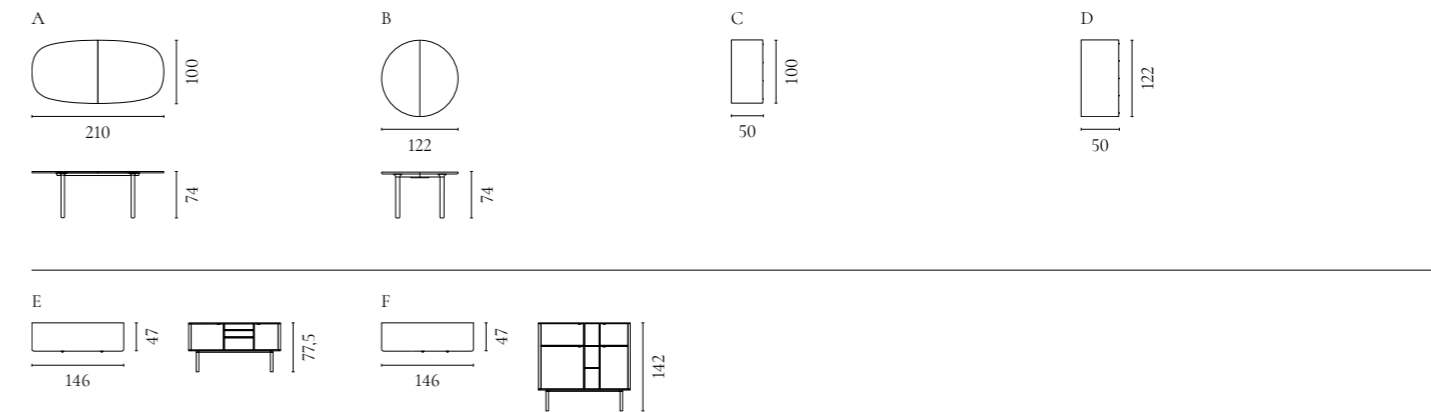

Yacht Serie

Design von *Glismand & Rüdiger*

NUMMER	PRODUKTNAME	PRODUKTNUMMER	TIEFE x BREITE x HÖHE
A	Yacht Tisch 210 cm	03-096-06	100 x 210 (410) x 74 cm
B	Yacht Tisch Ø122	03-096-07	Ø122 (222) x 74 cm
C	Yacht Tisch Einsatzplatte - 1 Steck.	03-096-09	50 x 100 x 2,5 cm
D	Yacht Tisch Ø122 Einsatzplatte - 1 Steck.	03-096-11	50 x 122 x 2,5 cm
E	Yacht Anrichte	04-151-05	47 x 146 x 77,5 cm
F	Yacht Highboard	04-151-10	47 x 146 x 142 cm