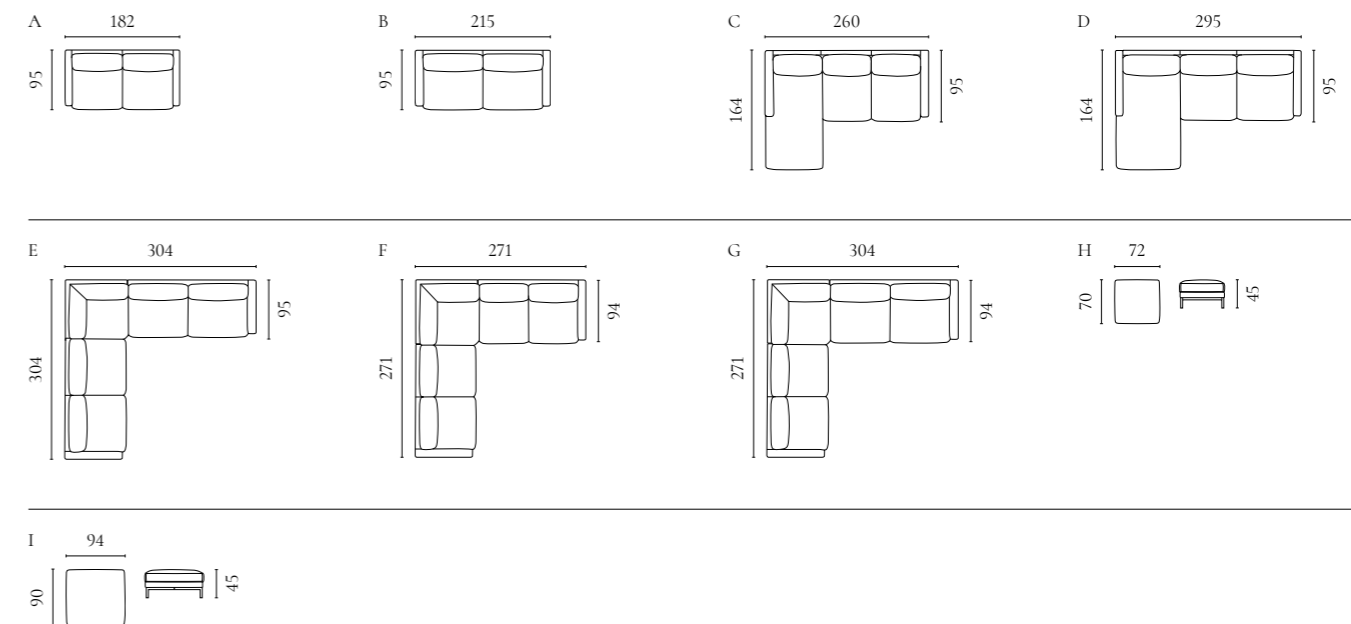

North Sofaserie

Design von *Glismand & Rüdiger*

NUMMER	PRODUKTNAME	PRODUKTNUMMER	TIEFE x BREITE x HÖHE	SITZTIEFE x HÖHE
A	North 2,5-Sitzer	01-004-50	95 x 182 x 81 cm	64 x 45 cm
B	North 3-Sitzer	01-004-55	95 x 215 x 81 cm	64 x 45 cm
C	North 3-Sitzer mit Chaiselongue - Links/Rechts	01-004-60 01-004-65	164 x 260 x 81 cm	64 x 45 cm
D	North 4-Sitzer mit Chaiselongue - Links/Rechts	01-004-70 01-004-75	164 x 295 x 81 cm	64 x 45 cm
E	North 7-Sitzer Ecksofa (3 Ecke 3)	01-004-80	304 x 304 x 81 cm	64 x 45 cm
F	North 6-Sitzer Ecksofa (2,5 Ecke 2,5)	01-004-85	271 x 271 x 81 cm	64 x 45 cm
G	North 6-Sitzer Ecksofa (2,5 Ecke 3) / (3 Ecke 2,5)	01-004-90 01-004-95	271 x 304 x 81 cm	64 x 45 cm
H	North Hocker 70	02-004-25	70 x 72 x 45 cm	45 cm
I	North Fußhocker 90	02-004-30	90 x 94 x 45 cm	45 cm