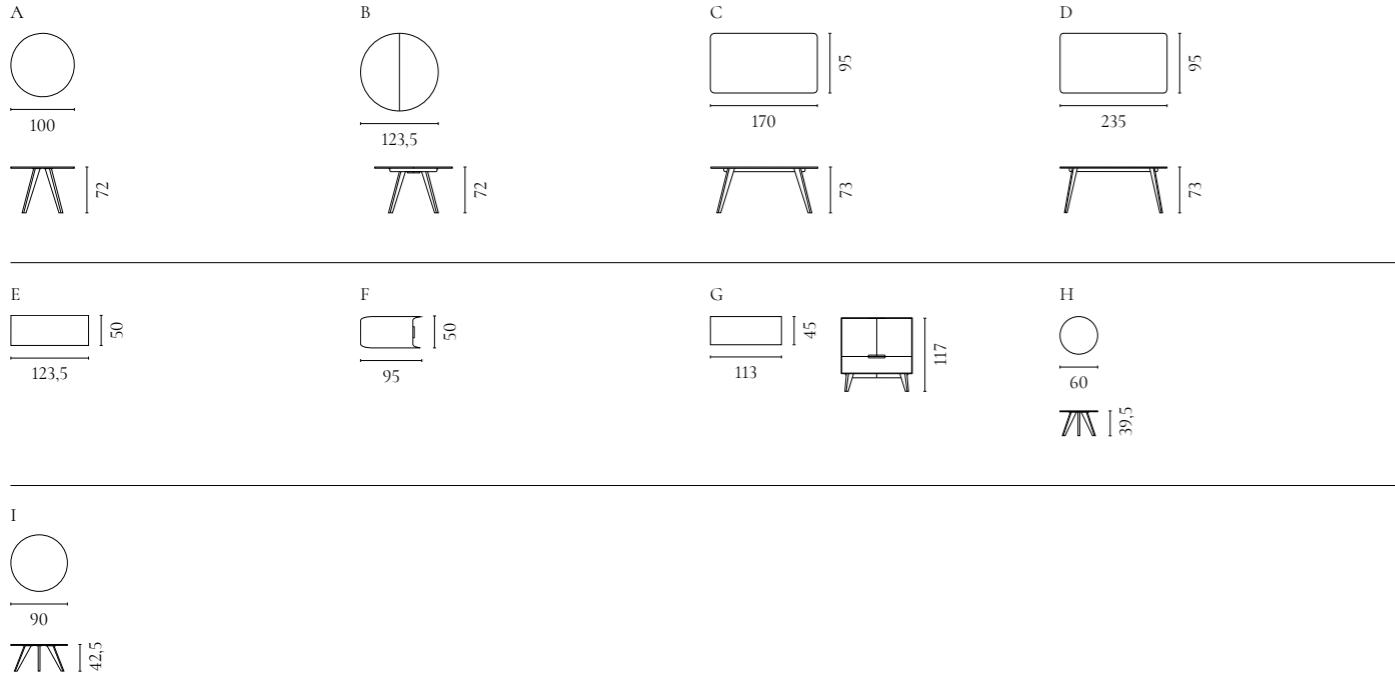

New Mood Serie

Design von *Michael H. Nielsen*

NUMMER	PRODUKTNAME	PRODUKTNUMMER	TIEFE x BREITE x HÖHE
A	New Mood Tisch Rund Ø100	03-017-57	Ø100 x 72 cm
B	New Mood Tisch Rund Ø125	03-017-50	Ø123,5 (267,5) x 72 cm
C	New Mood Square Tisch - Klein	03-017-54	95 x 170 (270) x 73 cm
D	New Mood Square Tisch - Groß	03-017-52	235 (335) x 95 x 73 cm
E	New Mood Rund Tisch Einsatzplatte 1 Steck.	03-017-51	50 x 123,5 x 3 cm
F	New Mood Square Tisch Einsatzplatte 1 Steck.	03-017-53	50 x 95 x 3 cm
G	New Mood Highboard	04-047-10	45 x 113 x 117 cm
H	New Mood Couchtisch Ø60	03-017-55	Ø60 x 39,5 cm
I	New Mood Couchtisch Ø90	03-017-56	Ø90 x 42,5 cm