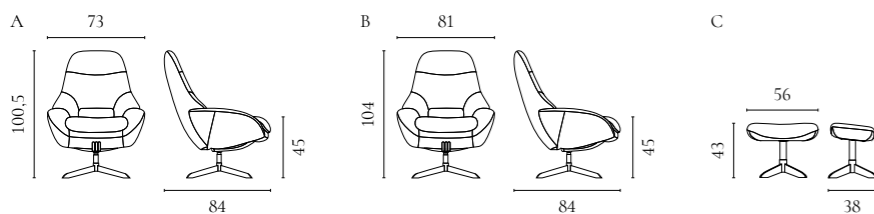

Cosh Sesselserie

Design von *Kateryna Sokolova*

NUMMER	PRODUKTNAME	PRODUKTNUMMER	TIEFE x BREITE x HÖHE	SITZTIEFE x SITZHÖHE
A	Cosh Sessel	02-131-01	77 x 73 x 72 cm	52 x 41,5 cm
B	Cosh Sessel mit mittlerem Rücken	02-131-05	86 x 99 x 96 cm	52 x 41,5 cm
C	Cosh Sessel mit hohem Rücken	02-131-10	89 x 90 x 103 cm	52 x 41,5 cm
D	Cosh Hocker	02-131-15	62 x 67 x 39,5 cm	

Saga Drehsesselserie

Design von *Anna & Signe*

NUMMER	PRODUKTNAME	PRODUKTNUMMER	TIEFE x BREITE x HÖHE	SITZTIEFE x SITZHÖHE
A	Saga Drehsessel Saga Drehsessel mit Memory-Funktion	02-091-01 02-091-03	84 x 77 x 100,5 cm 84 x 77 x 105 cm	53,5 x 45 cm 53,5 x 49,5 cm
B	Saga Drehsessel Grand Saga Drehsessel Grand mit Memory-Funktion	02-091-02 02-091-04	84 x 81 x 104 cm 84 x 81 x 109 cm	53,5 x 45 cm 53,5 x 49,5 cm
C	Saga Hocker	02-091-05	38 x 56 x 43 cm	

Solo Drehsesselserie

Design von *Glismand & Rüdiger*

NUMMER	PRODUKTNAME	PRODUKTNUMMER	TIEFE x BREITE x HÖHE	SITZTIEFE x SITZHÖHE
A	Solo Drehsessel	02-051-30	92 x 80 x 98 cm	55 x 43 cm
B	Solo-Drehgefäß mit Memory-Funktion	02-051-32	92 x 80 x 102 cm	55 x 43 cm
C	Solo Hocker	02-051-35	49 x 57 x 42 cm	

Soul Clubsessel

Design von *Hertel & Klarhoefer*

NUMMER	PRODUKTNAME	PRODUKTNUMMER	TIEFE x BREITE x HÖHE	SITZTIEFE x SITZHÖHE
A	Soul Clubsessel	02-308-01	74 x 71 x 73 cm	44 x 36 cm