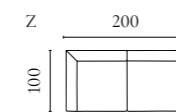

Orlando Modulsofaserie

Design von *Glismand & Rüdiger*