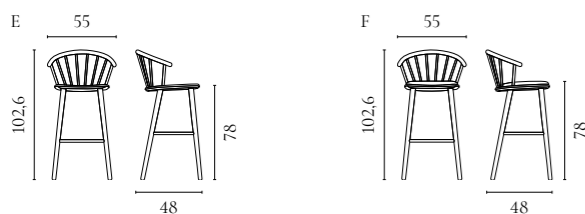

NUMMER	PRODUKTNAME	PRODUKTNUMMER	TIEFE x BREITE x HÖHE	SITZTIEFE x HÖHE
A	Sleek Low Back Stuhl	02-075-35	55,5 x 54,7 x 78,4 cm	42 x 45 cm
B	Sleek Low Back Stuhl mit Ledersitz	02-075-40	55,5 x 54,7 x 78,4 cm	42 x 45 cm
C	Sleek Low Barstuhl	02-075-45	48 x 55 x 92,6 cm	39 x 68 cm
D	Sleek Low Barstuhl mit Ledersitz	02-075-55	48 x 55 x 92,6 cm	39 x 68 cm
E	Sleek High Barstuhl	02-075-50	48 x 55 x 102,6 cm	39 x 78 cm
F	Sleek High Barstuhl mit Ledersitz	02-075-60	48 x 55 x 102,6 cm	39 x 78 cm