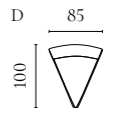

Orlando Modulsofaserie

Design von *Glismand & Rüdiger*