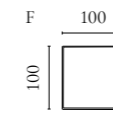

Orlando Modulsofaserie

Design von *Glismand & Rüdiger*