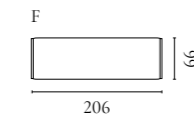

NUMMER	PRODUKTNAME	PRODUKTNUMMER	TIEFE x BREITE x HÖHE
A	Haven Bettrahmen, 166 cm	01-500-01	230 x 166 x 23 cm
B	Haven Bettrahmen, 186 cm	01-500-05	230 x 186 x 23 cm
C	Haven Bettrahmen, 206 cm	01-500-10	230 x 206 x 23 cm
D	Haven Kopfteil, 166 cm	01-500-15	7 x 166 x 66 cm
E	Haven Kopfteil, 186 cm	01-500-20	7 x 186 x 66 cm
F	Haven Kopfteil, 206 cm	01-500-25	7 x 206 x 66 cm