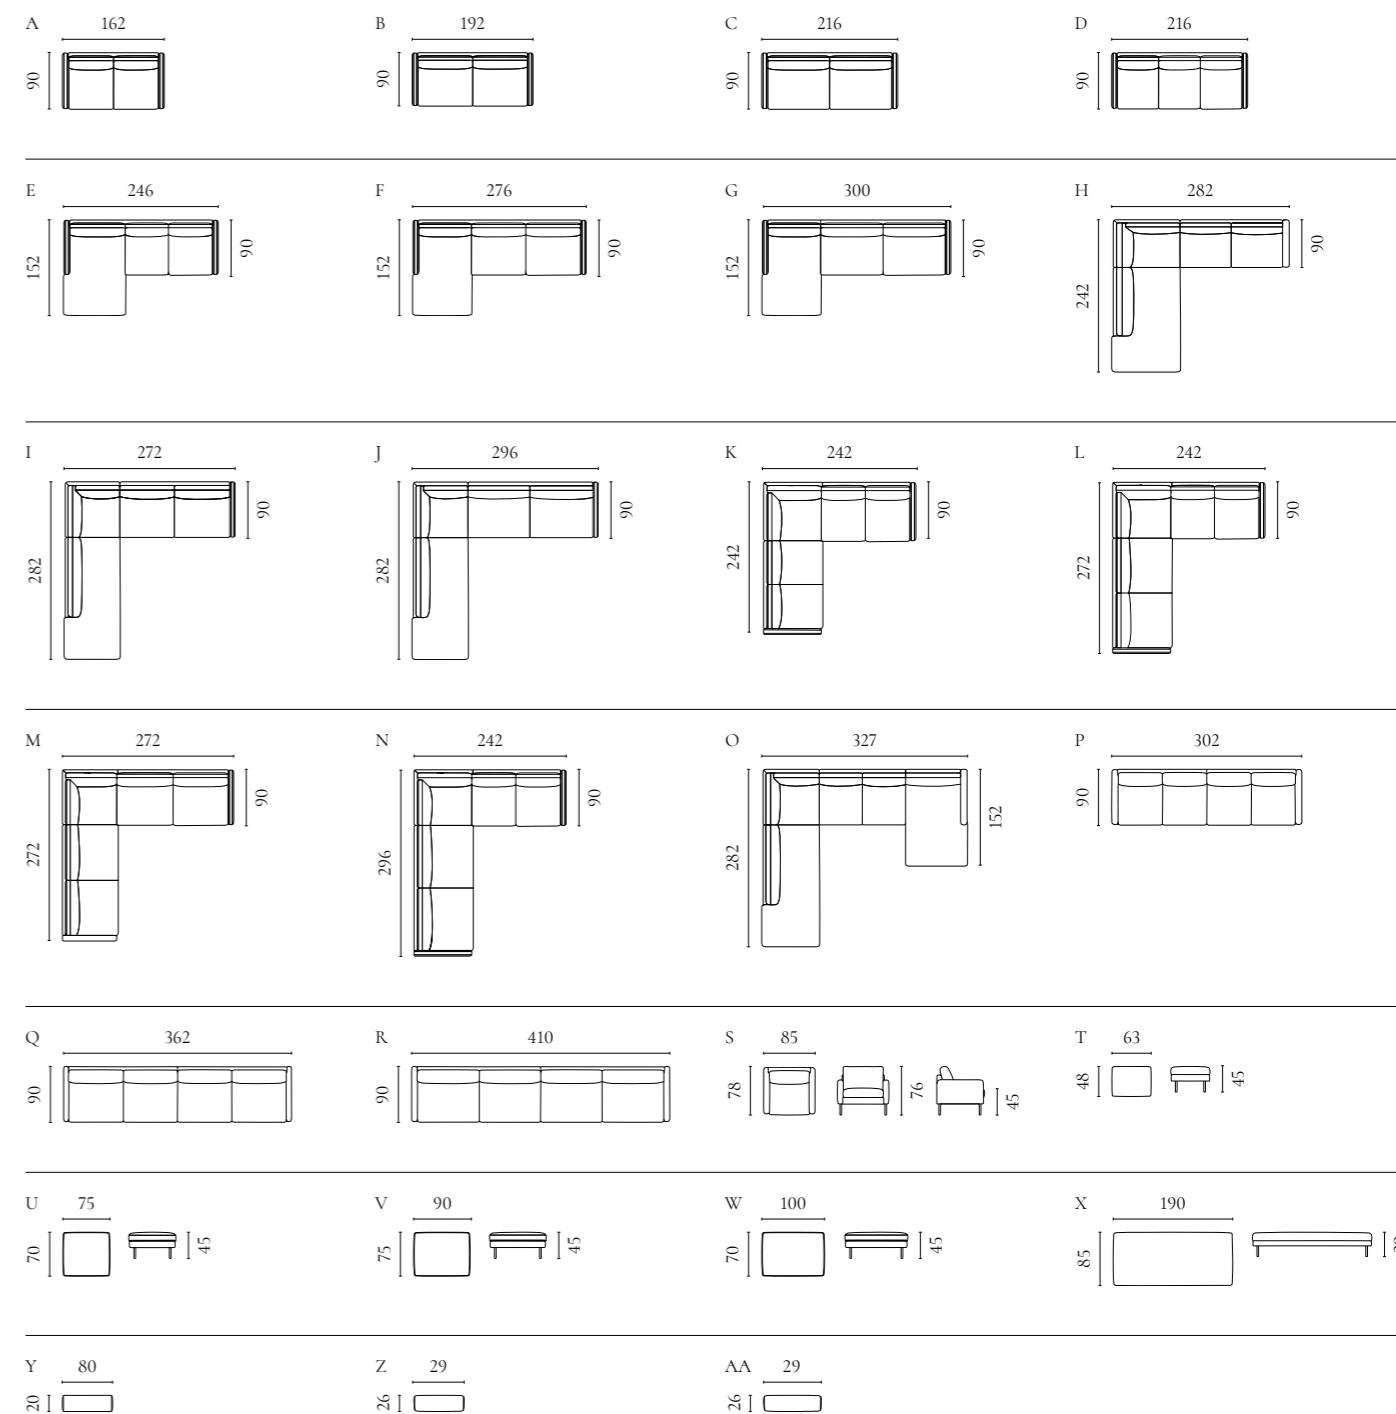

Galerieseiten

Scandinavia Remix Sofaserie

Design von *Glismand & Rüdiger*

NUMMER	PRODUKTNAME	PRODUKTNUMMER	TIEFE x BREITE x HÖHE	SITZTIEFE x SITZHÖHE
A	Scandinavia Remix 2-Sitzer	01-202-01*	90 x 162 x 80 cm	58 x 42/45 cm
B	Scandinavia Remix 2,5-Sitzer	01-202-05*	90 x 192 x 80 cm	58 x 42/45 cm
C	Scandinavia Remix 3-Sitzer (mit 2 Kissen)	01-202-10*	90 x 216 x 80 cm	58 x 42/45 cm
D	Scandinavia Remix 3-Sitzer (mit 3 Kissen)	01-202-11*	90 x 216 x 80 cm	58 x 42/45 cm
E	Scandinavia Remix 3-Sitzer mit Chaiselongue links / rechts	01-202-15 01-202-20	152 x 246 x 80 cm	58 x 42/45 cm
F	Scandinavia Remix 3½-Sitzer mit Chaiselongue links / rechts	01-202-25 01-202-30	152 x 276 x 80 cm	58 x 42/45 cm
G	Scandinavia Remix 4-Sitzer mit Chaiselongue links / rechts	01-202-35 01-202-40	152 x 300 x 80 cm	58 x 42/45 cm
H	Scandinavia Remix 4-Sitzer Ecksofa - Open end Links / Rechts	01-202-45 01-202-46	242 x 282 x 80 cm	58 x 42/45 cm
I	Scandinavia Remix 5-Sitzer Ecksofa - Open end Links / Rechts	01-202-50 01-202-51	282 x 272 x 80 cm	58 x 42/45 cm
J	Scandinavia Remix 6-Sitzer Ecksofa - Open end Links / Rechts	01-202-55 01-202-56	282 x 296 x 80 cm	58 x 42/45 cm
K	Scandinavia Remix 5-Sitzer Ecksofa (2 Ecke 2)	01-202-60	242 x 242 x 80 cm	58 x 42/45 cm
L	Scandinavia Remix 5-Sitzer Ecksofa (2 Ecke 2½)	01-202-65	272 x 242 x 80 cm	58 x 42/45 cm
M	Scandinavia Remix 6-Sitzer Ecksofa (2½ Ecke 2½)	01-202-67	272 x 272 x 80 cm	58 x 42/45 cm
N	Scandinavia Remix 6-Sitzer Ecksofa (3 Ecke 2) / (2 Ecke 3)	01-202-70 01-202-75	296 x 242 x 80 cm	58 x 42/45 cm
O	Scandinavia Remix 5-Sitzer Ecksofa mit Chaiselongue Rechts - O. End Links Scandinavia Remix 5-Sitzer Ecksofa mit Chaiselongue Rechts - O. End Rechts	01-202-80 01-202-85	282 x 327 x 80 cm	58 x 42/45 cm
P	Scandinavia Remix 4-Sitzer	01-202-91	90 x 302 x 80 cm	58 x 42/45 cm
Q	Scandinavia Remix 5-Sitzer	01-202-92	90 x 362 x 80 cm	58 x 42/45 cm
R	Scandinavia Remix 6-Sitzer	01-202-93	90 x 410 x 80 cm	58 x 42/45 cm
S	Scandinavia Sessel	02-202-30	78 x 85 x 76 cm	57 x 42/45 cm
T	Scandinavia Hocker	02-202-35	48 x 63 x 39 cm	42/45 cm
U	Scandinavia Remix Hocker 75 / mit Aufbewahrung	02-202-01 02-202-15	70 x 75 x 42 cm	42/45 cm
V	Scandinavia Remix Hocker 90 / mit Aufbewahrung	02-202-05 02-202-20	75 x 90 x 42 cm	42/45 cm
W	Scandinavia Remix Hocker 100 / mit Aufbewahrung	02-202-10 02-202-25	70 x 100 x 42 cm	42/45 cm
X	Scandinavia Remix Daybed	01-202-94	85 x 190 x 39 cm	39/42 cm
Y	Scandinavia Remix Daybed Kissen Klein	12-064-10	Ø20 x 80 cm	-
Z	Scandinavia Remix Daybed Kissen Mittel	12-064-15	26 x 29 x 80 cm	-
AA	Scandinavia Remix Daybed Kissen Groß	12-064-20	26 x 29 x 92 cm	-