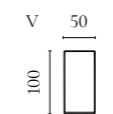

Orlando Modulsofaserie

Design von *Glismand & Rüdiger*