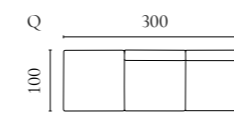

Orlando Modulsofaserie

Design von *Glismand & Rüdiger*