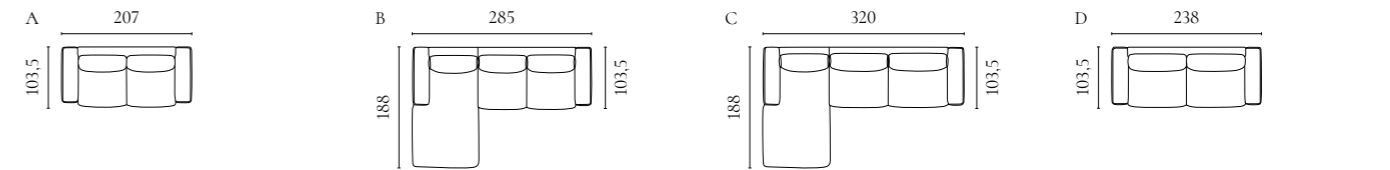

Sepia Sofaserie

Design von *Glismand & Rüdiger*

NUMMER	PRODUKTNAME	PRODUKTNUMMER	TIEFE x BREITE x HÖHE	SITZTIEFE x SITZHÖHE
A	Sepia 2,5-Sitzer	01-012-12"	103,5 x 207 x 70 cm	60 x 40 cm
B	Sepia 3-Sitzer mit Chaiselongue - Links / Rechts	01-012-18 01-012-19	188 x 285 x 70 cm	60 x 40 cm
C	Sepia 4-Sitzer mit Chaiselongue - Links / Rechts	01-012-23 01-012-24	188 x 320 x 70 cm	60 x 40 cm
D	Sepia 3-Sitzer	01-012-27	103,5 x 238 x 70 cm	60 x 40 cm
E	Sepia 6-Sitzer Ecksofa (2,5 Ecke 2,5)	01-012-32	273 x 273 x 70 cm	60 x 40 cm
F	Sepia 6-Sitzer Ecksofa (2,5 Ecke 3) / (3 Ecke 2,5)	01-012-38 01-012-39	273 x 305 x 70 cm	60 x 40 cm
G	Sepia 7-Sitzer Ecksofa (3 Ecke 3)	01-012-52	96 x 305 x 70 cm	60 x 40 cm
H	Sepia 7-Sitzer Ecksofa mit Chaiselongue Links / Rechts	01-012-58 01-012-59	96 x 274/355/188 x 70 cm	60 x 40 cm
I	Sepia 5-Sitzer mit Open End - Links / Rechts	01-012-60 01-012-61	236 x 281 x 70 cm	60 x 40 cm
J	Sepia 6-Sitzer Ecksofa mit Open End - Links / Rechts	01-012-62 01-012-63	236 x 313 x 70 cm	60 x 40 cm
K	Sepia Hocker 70	02-025-07	70 x 70 x 43 cm	40 cm
L	Sepia Hocker 90	02-025-12	90 x 90 x 43 cm	40 cm
M	Sepia Hocker 70 mit Aufbewahrung	02-025-17	70 x 70 x 43 cm	40 cm
N	Sepia Hocker 90 mit Aufbewahrung	02-025-22	90 x 90 x 43 cm	40 cm