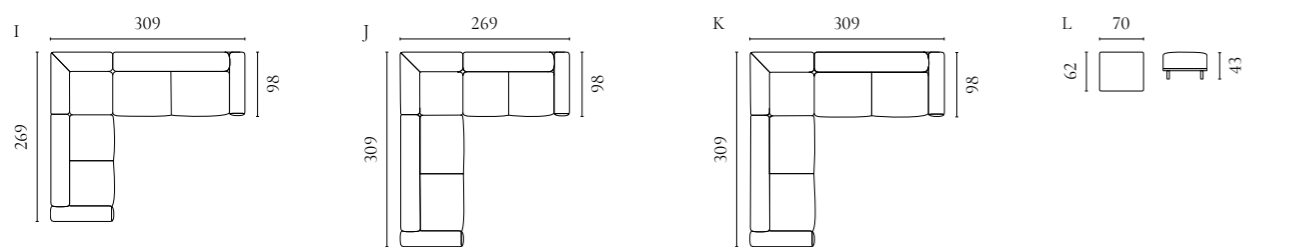

Hannah Sofaserie

Design von *Bolia Design Team*

NUMMER	PRODUKTNAME	PRODUKTNUMMER	TIEFE x BREITE x HÖHE	SITZTIEFE x SITZHÖHE
A	Hannah 2-Sitzer	01-046-05	98 x 191 x 72 cm	62 x 43 cm
B	Hannah 3-Sitzer	01-046-10	98 x 235 x 72 cm	62 x 43 cm
C	Hannah 2,5 Sitzer mit Open End - Links / Rechts	01-046-01 01-046-15	98 x 213 x 72 cm	62 x 43 cm
D	Hannah 6-Sitzer Ecksofa mit Open End - Links / Rechts	01-046-20 01-046-25	212 x 269 x 72 cm	62 x 43 cm
E	Hannah 7-Sitzer Ecksofa mit Open End - Links / Rechts	01-046-30 01-046-35	285 x 269 x 72 cm	62 x 43 cm
F	Hannah 8-Sitzer Ecksofa (3 Ecke 2) mit Open End - Rechts	01-046-36	309 x 291 x 72 cm	62 x 43 cm
G	Hannah 8-Sitzer Ecksofa (2 Ecke 3) mit Open End - Rechts	01-046-38	291 x 309 x 72 cm	62 x 43 cm
H	Sepia 7-Sitzer Ecksofa (2 Ecke 2)	01-046-40	269 x 269 x 72 cm	62 x 43 cm
I	Hannah 8-Sitzer Ecksofa (2 Ecke 3)	01-046-45	269 x 309 x 72 cm	62 x 43 cm
J	Hannah 8-Sitzer Ecksofa (3 Ecke 2)	01-046-50	309 x 269 x 72 cm	62 x 43 cm
K	Hannah 9-Sitzer Ecksofa (3 Ecke 3)	01-046-55	309 x 309 x 72 cm	62 x 43 cm
L	Hannah Hocker - 70	02-046-40	62 x 70 x 43 cm	43 cm
M	Hannah Hocker - 120	02-046-45	62 x 120 x 43 cm	43 cm