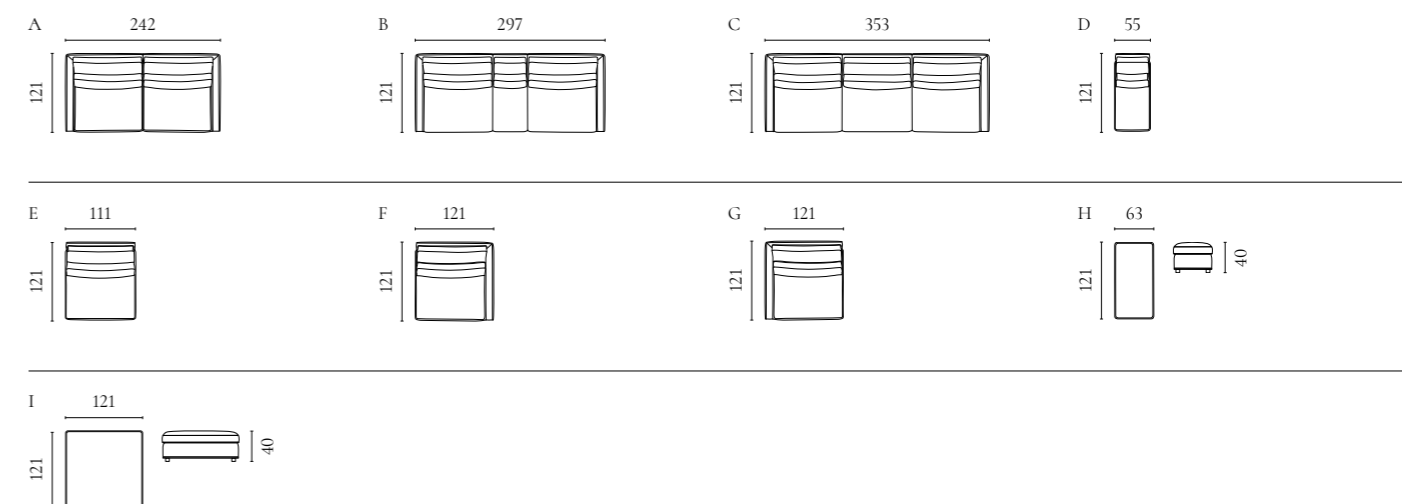

Aya Modularsofaserie

Design von *Says Who*

NUMMER	PRODUKTNAME	PRODUKTNUMMER	TIEFE x BREITE x HÖHE	SITZTIEFE x SITZHÖHE
A	Aya 2 Module	00-088-01	121 x 242 x 60 cm	112 x 40 cm
B	Aya 3 Module mit kleinem Rückenmodul	00-088-02	121 x 297 x 60 cm	112 x 40 cm
C	Aya 3 Module mit großem Rückenmodul	00-088-03	121 x 353 x 60 cm	112 x 40 cm
D	Aya Rückenmodul - Klein	01-088-01	121 x 55 x 60 cm	112 x 40 cm
E	Aya Rückenmodul - Groß	01-088-05	121 x 111 x 60 cm	112 x 40 cm
F	Aya Eckmodul - Rechts	01-088-10	121 x 121 x 60 cm	112 x 40 cm
G	Aya Eckmodul - Links	01-088-15	121 x 121 x 60 cm	112 x 40 cm
H	Aya Hocker - Klein	02-325-01	121 x 63 x 40 cm	
I	Aya Hocker - Groß	02-325-05	121 x 121 x 40 cm	