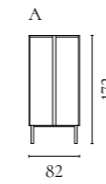

NUMMER	PRODUKTNAME	PRODUKTNUMMER	TIEFE x BREITE x HÖHE
A	Cana Highboard - Hoch	04-150-15	40 x 82 x 172 cm
B	Cana Highboard - Niedrig	04-150-10	40 x 70,6 x 108 cm
C	Cana Anrichte	04-150-05	40 x 159 x 84,4 cm
D	Cana Wandschrank	04-150-20	25 x 61 x 67 cm
E	Cana Dresser, H113 cm	04-150-25	40 x 90 x 113 cm
F	Cana Dresser, H91,5 cm	04-150-30	40 x 75 x 91,5 cm
G	Cana HiFi-Möbel	04-150-35	40 x 128 x 46 cm
H	Cana Nachttisch H20 cm	04-150-40	30 x 47 x 20 cm
I	Cana Nachttisch H36 cm	04-150-45	30 x 47 x 36 cm

Cord Aufbewahrungsserie

Design von *Hertel & Klarhoefer*