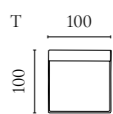

Orlando Modulsofaserie

Design von *Glismand & Rüdiger*