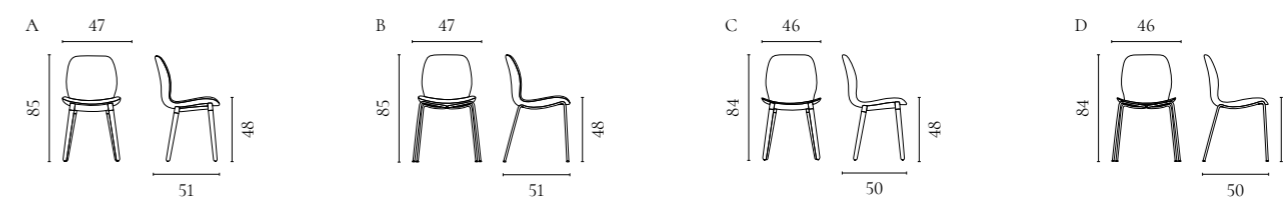

Seed Stuhlserie

Design von *Hans Thyge & Co*

NUMMER	PRODUKTNAME	PRODUKTNUMMER	TIEFE x BREITE x HÖHE	SITZTIEFE x SITZHÖHE
A	Seed Esstischstuhl - Gepolstert/Holzbeine	02-327-15	51 x 47 x 85 cm	44 x 48 cm
B	Seed Esstischstuhl - Gepolstert/Metallbeine	02-327-20	51 x 47 x 85 cm	44 x 48 cm
C	Seed Esstischstuhl - Poly/Holzbeine	02-327-05	50 x 46 x 84 cm	44 x 48 cm
D	Seed Esstischstuhl - Poly/Metallbeine	02-327-10	50 x 46 x 84 cm	44 x 48 cm
E	Seed Esstischstuhl - Poly/Metallbeine und Armlehne	02-327-25	50 x 46 x 84 cm	44 x 48 cm
F	Seed Esstischstuhl - Gepolstert/Metallbeine und Armlehne	02-327-30	51 x 47 x 85 cm	44 x 48 cm