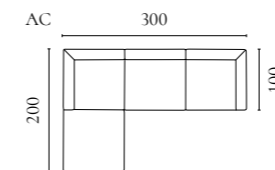

Orlando Modulsofaserie

Design von *Glismand & Rüdiger*