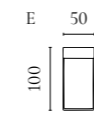

Orlando Modulsofaserie

Design von *Glismand & Rüdiger*