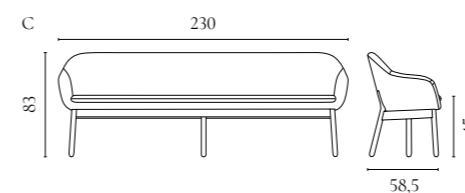

NUMMER	PRODUKTNAME	PRODUKTNUMMER	TIEFE x BREITE x HÖHE	SITZTIEFE x SITZHÖHE
A	Dine 2-Sitzer Esstischsofa	01-070-01	58,5 x 170 x 83 cm	43 x 45 cm
B	Dine 3-Sitzer Esstischsofa	01-070-05	58,5 x 200 x 83 cm	43 x 45 cm
C	Dine 4-Sitzer Esstischsofa	01-070-10	58,5 x 230 x 83 cm	43 x 45 cm