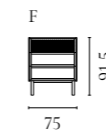

NUMMER	PRODUKTNAME	PRODUKTNUMMER	TIEFE x BREITE x HÖHE
A	Cana Highboard - Hoch	04-150-15	40 x 82 x 172 cm
B	Cana Highboard - Niedrig	04-150-10	40 x 70,6 x 108 cm
C	Cana Anrichte	04-150-05	40 x 159 x 84,4 cm
D	Cana Wandschrank	04-150-20	25 x 61 x 67 cm
E	Cana Dresser, H113 cm	04-150-25	40 x 90 x 113 cm
F	Cana Dresser, H91,5 cm	04-150-30	40 x 75 x 91,5 cm
G	Cana HiFi-Möbel	04-150-35	40 x 128 x 46 cm
H	Cana Nachttisch H20 cm	04-150-40	30 x 47 x 20 cm
I	Cana Nachttisch H36 cm	04-150-45	30 x 47 x 36 cm

Cord Aufbewahrungsserie

Design von *Hertel & Klarhoefer*