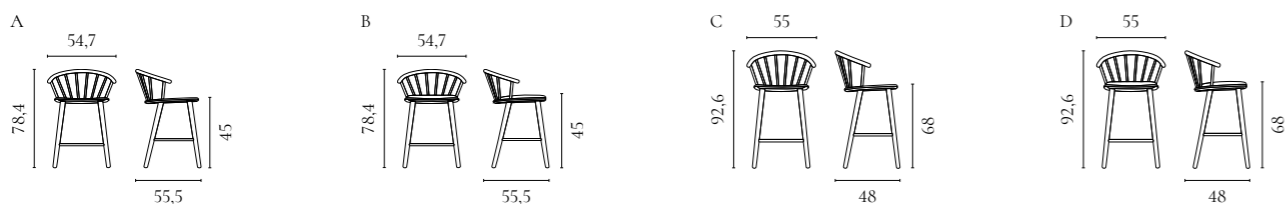

Sleek Stuhlserie

Design von *Says Who*

NUMMER	PRODUKTNAME	PRODUKTNUMMER	TIEFE x BREITE x HÖHE	SITZTIEFE x HÖHE
A	Sleek Low Back Stuhl	02-075-35	55,5 x 54,7 x 78,4 cm	42 x 45 cm
B	Sleek Low Back Stuhl mit Ledersitz	02-075-40	55,5 x 54,7 x 78,4 cm	42 x 45 cm
C	Sleek Low Barstuhl	02-075-45	48 x 55 x 92,6 cm	39 x 68 cm
D	Sleek Low Barstuhl mit Ledersitz	02-075-55	48 x 55 x 92,6 cm	39 x 68 cm
E	Sleek High Barstuhl	02-075-50	48 x 55 x 102,6 cm	39 x 78 cm
F	Sleek High Barstuhl mit Ledersitz	02-075-60	48 x 55 x 102,6 cm	39 x 78 cm