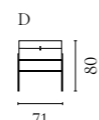

NUMMER	PRODUKTNAME	PRODUKTNUMMER	TIEFE x BREITE x HÖHE
A	Luxe Kommode - 1 Schublade - Low	04-141-01	40 x 71 x 64 cm
B	Luxe Kommode - 2 Schubladen - Low	04-141-10	40 x 71 x 64 cm
C	Luxe Kommode - 1 Schublade - High	04-141-05	40 x 71 x 80 cm
D	Luxe Kommode - 2 Schubladen - High	04-141-15	40 x 71 x 80 cm
E	Luxe Kommode - 4 Schubladen - Low	04-141-20	40 x 71 x 100 cm
F	Luxe Kommode - 4 Schubladen - High	04-141-25	40 x 71 x 125 cm
G	Luxe Hifi - Holztüren	04-141-30	45 x 153 x 44 cm
H	Luxe Hifi - Stofftüren	04-141-35	45 x 153 x 44 cm
I	Luxe Hifi - Wandmontiert	04-141-37	35 x 100 x 19 cm
J	Luxe Lemus Soundsystem	04-141-38	35 x 105 x 19 cm
K	Luxe Kommode - 1 Schublade - Wandmontiert	04-141-40	40 x 68 x 30 cm
L	Luxe Kommode - 2 Schubladen - Wandmontiert	04-141-45	40 x 68 x 30 cm
M	Luxe Barschrank	04-141-50	40 x 71 x 125 cm
N	Luxe Anrichte	04-141-55	45 x 153 x 75 cm
O	Luxe Kommode - 2 Schubladen - Wandmontiert	04-141-60	35 x 100 x 19 cm
P	Luxe Kommode - 1 Schublade - Wandmontiert	04-141-65	40 x 40 x 30 cm
Q	Luxe Kommode - 2 Schubladen - Wandmontiert	04-141-70	40 x 40 x 30 cm
	Luxe Lemus Soundsystem mit Sockel	04-141-39	35 x 108 x 43,5 cm