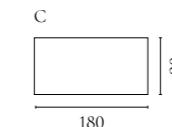

NUMMER	PRODUKTNAME	PRODUKTNUMMER	TIEFE x BREITE x HÖHE
A	Link Tisch 80 x 80 cm	03-129-01	80 x 80 x 71,3 cm
B	Link Tisch 80 x 130 cm	03-129-05	130 x 80 x 71,3 cm
C	Link Tisch 90 x 180 cm	03-129-20	180 x 90 x 71,3 cm
D	Link Tisch 90 x 240 cm	03-129-25	240 x 90 x 71,3 cm
E	Link Tisch 130 x 130 cm	03-129-30	130 x 130 x 71,3 cm
F	Link Tisch 80 x 80 cm	c03-129-01#2	4,5 x 78,6 x 70 cm
G	Link Tisch 80 x 130 cm	c03-129-05#2	4,5 x 78,6 x 70 cm
H	Link Tisch 90 x 180 cm	c03-129-20#2	4,5 x 88,6 x 70 cm
I	Link Tisch 90 x 240 cm	c03-129-25#2	4,5 x 88,6 x 70 cm
J	Link Tisch 130 x 130 cm	c03-129-30#2	4,5 x 128,6 x 70 cm