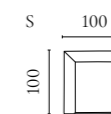

Orlando Modulsofaserie

Design von *Glismand & Rüdiger*