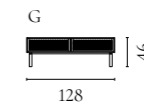

NUMMER	PRODUKTNAME	PRODUKTNUMMER	TIEFE x BREITE x HÖHE
A	Cana Highboard - Hoch	04-150-15	40 x 82 x 172 cm
B	Cana Highboard - Niedrig	04-150-10	40 x 70,6 x 108 cm
C	Cana Anrichte	04-150-05	40 x 159 x 84,4 cm
D	Cana Wandschrank	04-150-20	25 x 61 x 67 cm
E	Cana Dresser, H113 cm	04-150-25	40 x 90 x 113 cm
F	Cana Dresser, H91,5 cm	04-150-30	40 x 75 x 91,5 cm
G	Cana HiFi-Möbel	04-150-35	40 x 128 x 46 cm
H	Cana Nachttisch H20 cm	04-150-40	30 x 47 x 20 cm
I	Cana Nachttisch H36 cm	04-150-45	30 x 47 x 36 cm

Cord Aufbewahrungsserie

Design von *Hertel & Klarhoefer*