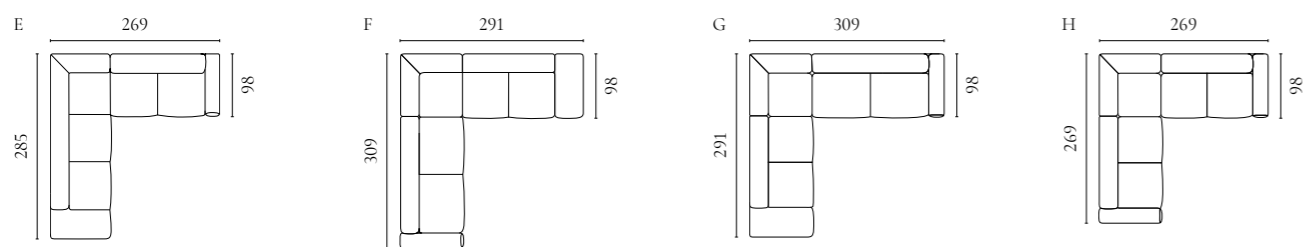

Hannah Sofaserie

Design von *Bolia Design Team*

NUMMER	PRODUKTNAME	PRODUKTNUMMER	TIEFE x BREITE x HÖHE	SITZTIEFE x SITZHÖHE
A	Hannah 2-Sitzer	01-046-05	98 x 191 x 72 cm	62 x 43 cm
B	Hannah 3-Sitzer	01-046-10	98 x 235 x 72 cm	62 x 43 cm
C	Hannah 2,5 Sitzer mit Open End - Links / Rechts	01-046-01 01-046-15	98 x 213 x 72 cm	62 x 43 cm
D	Hannah 6-Sitzer Ecksofa mit Open End - Links / Rechts	01-046-20 01-046-25	212 x 269 x 72 cm	62 x 43 cm
E	Hannah 7-Sitzer Ecksofa mit Open End - Links / Rechts	01-046-30 01-046-35	285 x 269 x 72 cm	62 x 43 cm
F	Hannah 8-Sitzer Ecksofa (3 Ecke 2) mit Open End - Rechts	01-046-36	309 x 291 x 72 cm	62 x 43 cm
G	Hannah 8-Sitzer Ecksofa (2 Ecke 3) mit Open End - Rechts	01-046-38	291 x 309 x 72 cm	62 x 43 cm
H	Sepia 7-Sitzer Ecksofa (2 Ecke 2)	01-046-40	269 x 269 x 72 cm	62 x 43 cm
I	Hannah 8-Sitzer Ecksofa (2 Ecke 3)	01-046-45	269 x 309 x 72 cm	62 x 43 cm
J	Hannah 8-Sitzer Ecksofa (3 Ecke 2)	01-046-50	309 x 269 x 72 cm	62 x 43 cm
K	Hannah 9-Sitzer Ecksofa (3 Ecke 3)	01-046-55	309 x 309 x 72 cm	62 x 43 cm
L	Hannah Hocker - 70	02-046-40	62 x 70 x 43 cm	43 cm
M	Hannah Hocker - 120	02-046-45	62 x 120 x 43 cm	43 cm