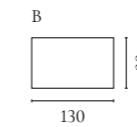

NUMMER	PRODUKTNAME	PRODUKTNUMMER	TIEFE x BREITE x HÖHE
A	Link Tisch 80 x 80 cm	03-129-01	80 x 80 x 71,3 cm
B	Link Tisch 80 x 130 cm	03-129-05	130 x 80 x 71,3 cm
C	Link Tisch 90 x 180 cm	03-129-20	180 x 90 x 71,3 cm
D	Link Tisch 90 x 240 cm	03-129-25	240 x 90 x 71,3 cm
E	Link Tisch 130 x 130 cm	03-129-30	130 x 130 x 71,3 cm
F	Link Tisch 80 x 80 cm	c03-129-01#2	4,5 x 78,6 x 70 cm
G	Link Tisch 80 x 130 cm	c03-129-05#2	4,5 x 78,6 x 70 cm
H	Link Tisch 90 x 180 cm	c03-129-20#2	4,5 x 88,6 x 70 cm
I	Link Tisch 90 x 240 cm	c03-129-25#2	4,5 x 88,6 x 70 cm
J	Link Tisch 130 x 130 cm	c03-129-30#2	4,5 x 128,6 x 70 cm