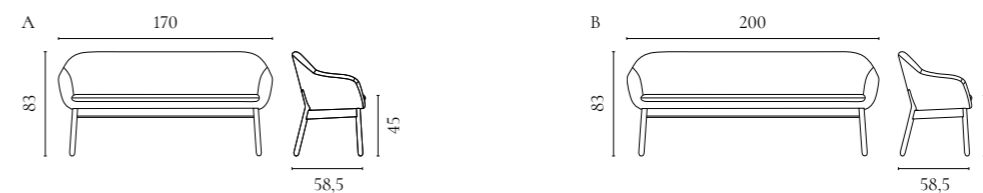

Dine Esstischsofaserie

Design von *Hertel & Klarhoefer*

NUMMER	PRODUKTNAME	PRODUKTNUMMER	TIEFE x BREITE x HÖHE	SITZTIEFE x SITZHÖHE
A	Dine 2-Sitzer Esstischsofa	01-070-01	58,5 x 170 x 83 cm	43 x 45 cm
B	Dine 3-Sitzer Esstischsofa	01-070-05	58,5 x 200 x 83 cm	43 x 45 cm
C	Dine 4-Sitzer Esstischsofa	01-070-10	58,5 x 230 x 83 cm	43 x 45 cm