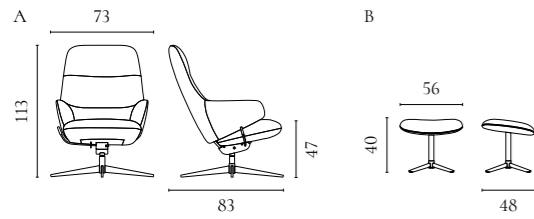

Turned Tisch

Design von *Bolia Design Team*

NUMMER	PRODUKTNAME	PRODUKTNUMMER	TIEFE x BREITE x HÖHE
A	Turned Tisch Ø 75 cm	03-128-01	Ø75 x 70,5 cm