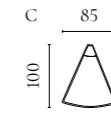

Orlando Modulsofaserie

Design von *Glismand & Rüdiger*