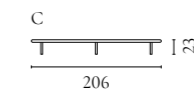

NUMMER	PRODUKTNAME	PRODUKTNUMMER	TIEFE x BREITE x HÖHE
A	Haven Bettrahmen, 166 cm	01-500-01	230 x 166 x 23 cm
B	Haven Bettrahmen, 186 cm	01-500-05	230 x 186 x 23 cm
C	Haven Bettrahmen, 206 cm	01-500-10	230 x 206 x 23 cm
D	Haven Kopfteil, 166 cm	01-500-15	7 x 166 x 66 cm
E	Haven Kopfteil, 186 cm	01-500-20	7 x 186 x 66 cm
F	Haven Kopfteil, 206 cm	01-500-25	7 x 206 x 66 cm