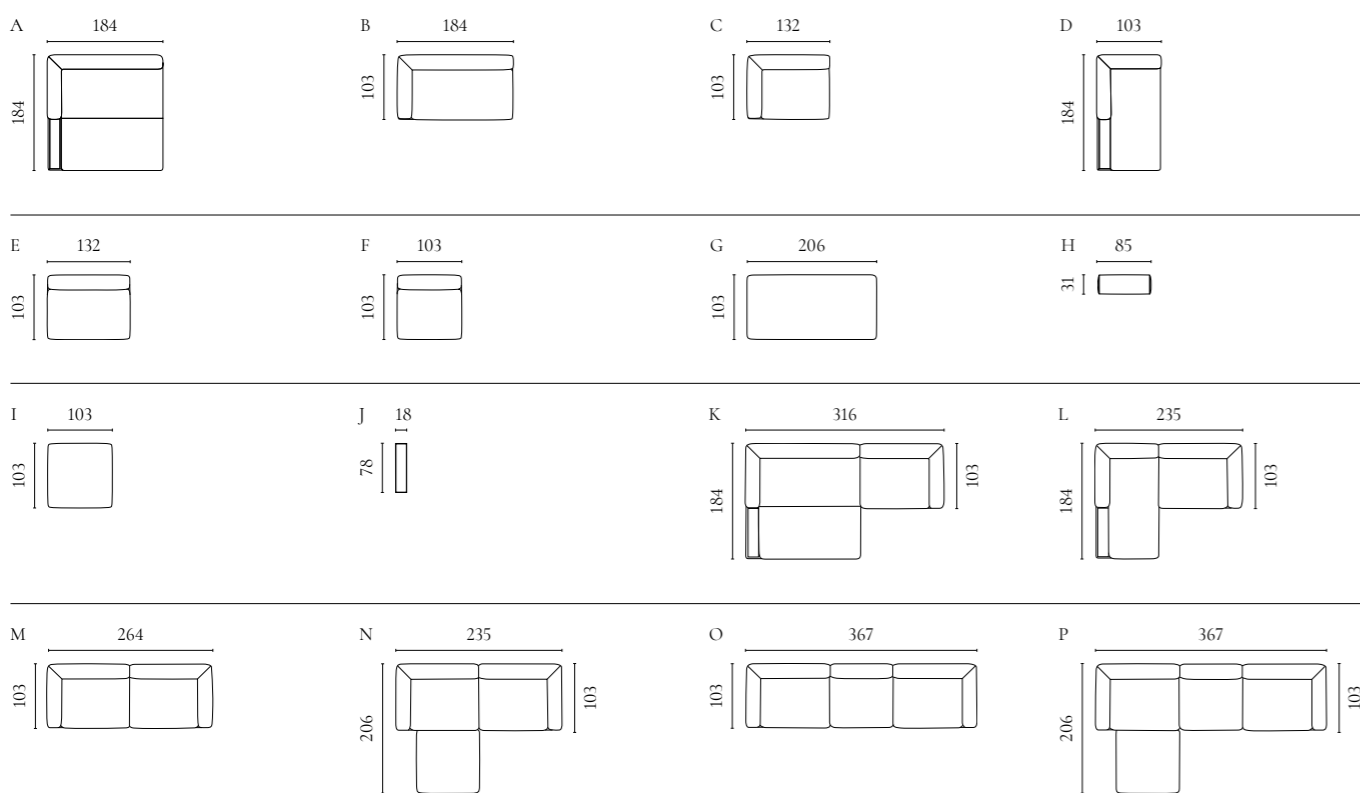

Jerome Modulsofaserie

Design von *kaschkasch*

NUMMER	PRODUKTNAME	PRODUKTNUMMER	TIEFE x BREITE x HÖHE	SITZTIEFE x SITZHÖHE
A	Jerome Lounge Eckmodul mit Armlehne - Links / Rechts	01-080-01 01-080-05	184 x 184 x 70 cm	162 x 47 cm
B	Jerome Eckmodul - Links / Rechts	01-080-06 01-080-07	103 x 184 x 70 cm	82 x 47 cm
C	Jerome Rückenmodul mit Armlehne - Links / Rechts	01-080-10 01-080-15	103 x 132 x 70 cm	82 x 47 cm
D	Jerome Chaiselongue Modul - Links / Rechts	01-080-20 01-080-25	184 x 103 x 70 cm	162 x 47 cm
E	Jerome Rückenmodul - Groß	01-080-30	103 x 132 x 70 cm	82 x 47 cm
F	Jerome Rückenmodul - Klein	01-080-35	103 x 103 x 70 cm	82 x 47 cm
G	Jerome Daybed	01-080-40	103 x 206 x 47 cm	
H	Jerome Daybed Kissen	01-080-45	31 x 85 x 32 cm	
I	Jerome Hocker	02-129-01	103 x 103 x 47 cm	
J	Jerome Tablett	02-129-02	78 x 18 x 3 cm	
K	Jerome 2 Module mit Eck- und Armlehnen - Links / Rechts	00-080-01 00-080-02	184 x 316 x 70 cm	162/82 x 47 cm
L	Jerome 2 Module und Chaiselongue - Links / Rechts	00-080-03 00-080-04	184 x 235 x 70 cm	162 x 82 x 47 cm
M	Jerome 2 Module	00-080-05	103 x 264 x 70 cm	82 x 47 cm
N	Jerome 2 Module mit Hocker - Links / Rechts	00-080-06 00-080-07	206 x 264 x 70 cm	185/82 x 47 cm
O	Jerome 3 Module	00-080-08	103 x 367 x 70 cm	82 x 47 cm
P	Jerome 3 Module mit Hocker - Links / Rechts	00-080-09 00-080-10	206 x 367 x 70 cm	185 x 82 x 47 cm