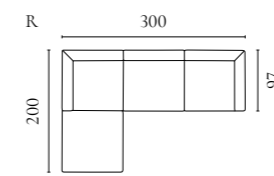

Orlando Modulsofaserie

Design von *Glismand & Rüdiger*