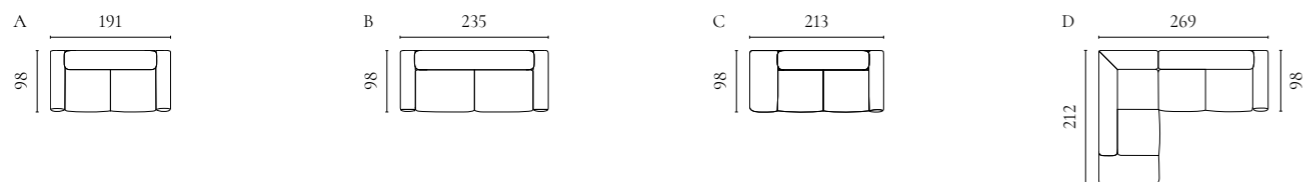

Hannah Sofaserie

Design von *Bolia Design Team*

NUMMER	PRODUKTNAME	PRODUKTNUMMER	TIEFE x BREITE x HÖHE	SITZTIEFE x SITZHÖHE
A	Hannah 2-Sitzer	01-046-05	98 x 191 x 72 cm	62 x 43 cm
B	Hannah 3-Sitzer	01-046-10	98 x 235 x 72 cm	62 x 43 cm
C	Hannah 2,5 Sitzer mit Open End - Links / Rechts	01-046-01 01-046-15	98 x 213 x 72 cm	62 x 43 cm
D	Hannah 6-Sitzer Ecksofa mit Open End - Links / Rechts	01-046-20 01-046-25	212 x 269 x 72 cm	62 x 43 cm
E	Hannah 7-Sitzer Ecksofa mit Open End - Links / Rechts	01-046-30 01-046-35	285 x 269 x 72 cm	62 x 43 cm
F	Hannah 8-Sitzer Ecksofa (3 Ecke 2) mit Open End - Rechts	01-046-36	309 x 291 x 72 cm	62 x 43 cm
G	Hannah 8-Sitzer Ecksofa (2 Ecke 3) mit Open End - Rechts	01-046-38	291 x 309 x 72 cm	62 x 43 cm
H	Sepia 7-Sitzer Ecksofa (2 Ecke 2)	01-046-40	269 x 269 x 72 cm	62 x 43 cm
I	Hannah 8-Sitzer Ecksofa (2 Ecke 3)	01-046-45	269 x 309 x 72 cm	62 x 43 cm
J	Hannah 8-Sitzer Ecksofa (3 Ecke 2)	01-046-50	309 x 269 x 72 cm	62 x 43 cm
K	Hannah 9-Sitzer Ecksofa (3 Ecke 3)	01-046-55	309 x 309 x 72 cm	62 x 43 cm
L	Hannah Hocker - 70	02-046-40	62 x 70 x 43 cm	43 cm
M	Hannah Hocker - 120	02-046-45	62 x 120 x 43 cm	43 cm