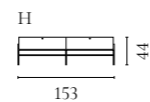

NUMMER	PRODUKTNAME	PRODUKTNUMMER	TIEFE x BREITE x HÖHE
A	Luxe Kommode - 1 Schublade - Low	04-141-01	40 x 71 x 64 cm
B	Luxe Kommode - 2 Schubladen - Low	04-141-10	40 x 71 x 64 cm
C	Luxe Kommode - 1 Schublade - High	04-141-05	40 x 71 x 80 cm
D	Luxe Kommode - 2 Schubladen - High	04-141-15	40 x 71 x 80 cm
E	Luxe Kommode - 4 Schubladen - Low	04-141-20	40 x 71 x 100 cm
F	Luxe Kommode - 4 Schubladen - High	04-141-25	40 x 71 x 125 cm
G	Luxe Hifi - Holztüren	04-141-30	45 x 153 x 44 cm
H	Luxe Hifi - Stofftüren	04-141-35	45 x 153 x 44 cm
I	Luxe Hifi - Wandmontiert	04-141-37	35 x 100 x 19 cm
J	Luxe Lemus Soundsystem	04-141-38	35 x 105 x 19 cm
K	Luxe Kommode - 1 Schublade - Wandmontiert	04-141-40	40 x 68 x 30 cm
L	Luxe Kommode - 2 Schubladen - Wandmontiert	04-141-45	40 x 68 x 30 cm
M	Luxe Barschrank	04-141-50	40 x 71 x 125 cm
N	Luxe Anrichte	04-141-55	45 x 153 x 75 cm
O	Luxe Kommode - 2 Schubladen - Wandmontiert	04-141-60	35 x 100 x 19 cm
P	Luxe Kommode - 1 Schublade - Wandmontiert	04-141-65	40 x 40 x 30 cm
Q	Luxe Kommode - 2 Schubladen - Wandmontiert	04-141-70	40 x 40 x 30 cm
	Luxe Lemus Soundsystem mit Sockel	04-141-39	35 x 108 x 43,5 cm