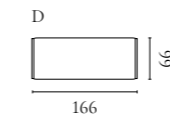

NUMMER	PRODUKTNAME	PRODUKTNUMMER	TIEFE x BREITE x HÖHE
A	Haven Bettrahmen, 166 cm	01-500-01	230 x 166 x 23 cm
B	Haven Bettrahmen, 186 cm	01-500-05	230 x 186 x 23 cm
C	Haven Bettrahmen, 206 cm	01-500-10	230 x 206 x 23 cm
D	Haven Kopfteil, 166 cm	01-500-15	7 x 166 x 66 cm
E	Haven Kopfteil, 186 cm	01-500-20	7 x 186 x 66 cm
F	Haven Kopfteil, 206 cm	01-500-25	7 x 206 x 66 cm