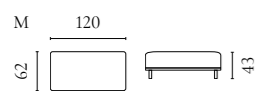

NUMMER	PRODUKTNAME	PRODUKTNUMMER	TIEFE x BREITE x HÖHE	SITZTIEFE x SITZHÖHE
A	Hannah 2-Sitzer	01-046-05	98 x 191 x 72 cm	62 x 43 cm
B	Hannah 3-Sitzer	01-046-10	98 x 235 x 72 cm	62 x 43 cm
C	Hannah 2,5 Sitzer mit Open End - Links / Rechts	01-046-01 01-046-15	98 x 213 x 72 cm	62 x 43 cm
D	Hannah 6-Sitzer Ecksofa mit Open End - Links / Rechts	01-046-20 01-046-25	212 x 269 x 72 cm	62 x 43 cm
E	Hannah 7-Sitzer Ecksofa mit Open End - Links / Rechts	01-046-30 01-046-35	285 x 269 x 72 cm	62 x 43 cm
F	Hannah 8-Sitzer Ecksofa (3 Ecke 2) mit Open End - Rechts	01-046-36	309 x 291 x 72 cm	62 x 43 cm
G	Hannah 8-Sitzer Ecksofa (2 Ecke 3) mit Open End - Rechts	01-046-38	291 x 309 x 72 cm	62 x 43 cm
H	Sepia 7-Sitzer Ecksofa (2 Ecke 2)	01-046-40	269 x 269 x 72 cm	62 x 43 cm
I	Hannah 8-Sitzer Ecksofa (2 Ecke 3)	01-046-45	269 x 309 x 72 cm	62 x 43 cm
J	Hannah 8-Sitzer Ecksofa (3 Ecke 2)	01-046-50	309 x 269 x 72 cm	62 x 43 cm
K	Hannah 9-Sitzer Ecksofa (3 Ecke 3)	01-046-55	309 x 309 x 72 cm	62 x 43 cm
L	Hannah Hocker - 70	02-046-40	62 x 70 x 43 cm	43 cm
M	Hannah Hocker - 120	02-046-45	62 x 120 x 43 cm	43 cm