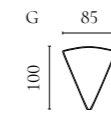

Orlando Modulsofaserie

Design von *Glismand & Rüdiger*