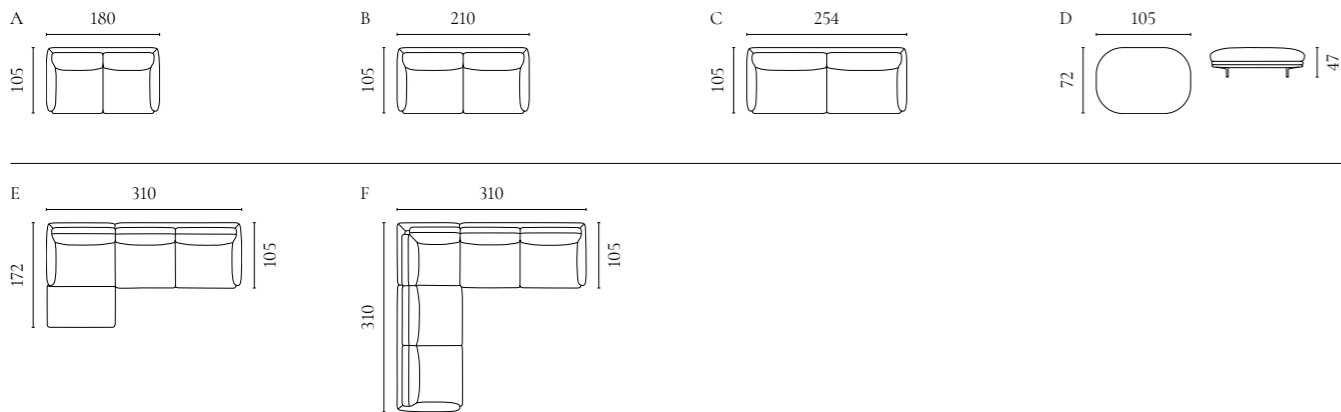

Lomi Sofaserie

Design von *Meike Harde*

NUMMER	PRODUKTNAME	PRODUKTNUMMER	TIEFE x BREITE x HÖHE	SITZTIEFE x SITZHÖHE
A	Lomi 2-Sitzer	01-083-01	105 x 180 x 75 cm	70 x 44 cm
B	Lomi 2,5-Sitzer	01-083-05	105 x 210 x 75 cm	70 x 44 cm
C	Lomi 3-Sitzer	01-083-10	105 x 254 x 75 cm	70 x 44 cm
D	Lomi Hocker	02-132-01	105 x 72 x 47 cm	47 cm
E	Lomi 2,5-Sitzer mit Chaiselongue links / rechts	01-083-15/20	172 x 310 x 75 cm	134 x 44 cm
F	Lomi Ecksofa	01-083-25	310 x 310 x 75 cm	70 x 44 cm