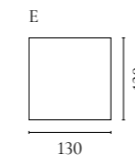

NUMMER	PRODUKTNAME	PRODUKTNUMMER	TIEFE x BREITE x HÖHE
A	Link Tisch 80 x 80 cm	03-129-01	80 x 80 x 71,3 cm
B	Link Tisch 80 x 130 cm	03-129-05	130 x 80 x 71,3 cm
C	Link Tisch 90 x 180 cm	03-129-20	180 x 90 x 71,3 cm
D	Link Tisch 90 x 240 cm	03-129-25	240 x 90 x 71,3 cm
E	Link Tisch 130 x 130 cm	03-129-30	130 x 130 x 71,3 cm
F	Link Tisch 80 x 80 cm	c03-129-01#2	4,5 x 78,6 x 70 cm
G	Link Tisch 80 x 130 cm	c03-129-05#2	4,5 x 78,6 x 70 cm
H	Link Tisch 90 x 180 cm	c03-129-20#2	4,5 x 88,6 x 70 cm
I	Link Tisch 90 x 240 cm	c03-129-25#2	4,5 x 88,6 x 70 cm
J	Link Tisch 130 x 130 cm	c03-129-30#2	4,5 x 128,6 x 70 cm