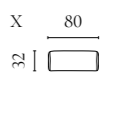

Orlando Modulsofaserie

Design von *Glismand & Rüdiger*