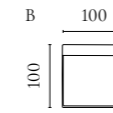

Orlando Modulsofaserie

Design von *Glismand & Rüdiger*