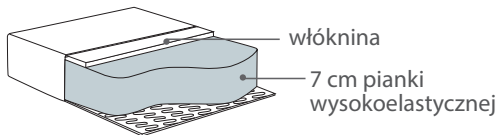

Wymiary*

Szerokość • Głębokość • Wysokość w cm

Głębokość siedziska 50 • Wysokość siedziska 41

FOTEL
76x85x115

* Wymiary mogą się różnić +/- 3%, w zależności od wyboru tapicerki i konfiguracji. Piktogramy nie odzwierciedlają proporcji i kształtu mebla.

Comfort C1

Poduszka siedziska

Wkład wykonany jest z wysokoelastycznej pianki pokrytej włókniną.

włóknina

7 cm pianki
wysokoelastycznej

Szlachetny modern classic otuli lekkością, gdy zechcesz poczuć się bezpiecznie. Pieczołowicie wyprofilowany wysoki, klasyczny model, odchylony do tyłu, z wysuniętym siedziskiem - do wypoczynku w pozycji niemal półleżącej to komfort, jakiego jeszcze nie było. Lady Wing ma idealnie dopasowane do rąk podłokietniki, a skrzydła oparcia zapewniają wsparcie głowy, gdy niepostrzeżenie nadejdzie błogi, relaksujący sen. Lady jest elegancko ozdobiona dekoracyjnymi guzikami, które mogą kontrastować z tkaniną obiciową. Wybór nie wymaga dodatkowych kosztów. Fotel opiera się na klasycznych nóżkach drewnianych, lekko pod kątem unoszących piękną i harmonijną bryłę. Lady Wing - wierna przyjaciółka na długie lata.