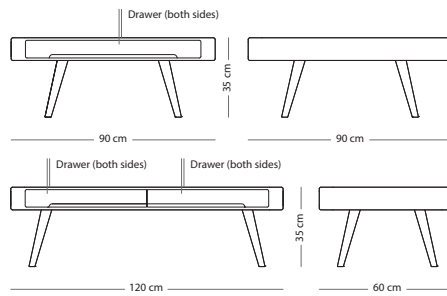

Ena coffee table

Item no: Varies per version, see table

WOOD FINISH

Solid oak - Hardwax oil: White 1015/Natural 1505

FRONTS

MDF - White 9010

MATERIAL

SIZE Solid oak

90x90x35 (020) € 590,00

120x60x35 (043) € 650,00