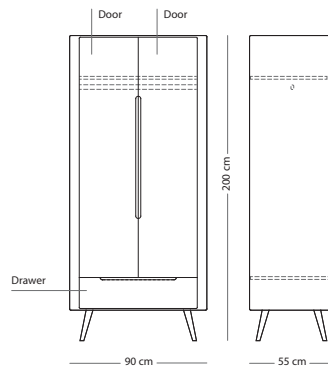

FRONTS

MDF - White 9010

CORPUS MATERIAL

SIZE **Solid oak**

135x42x110 (075) € 1.290,00

180x42x110 (076) € 1.590,00

Ena wardrobe

Item no. 06D