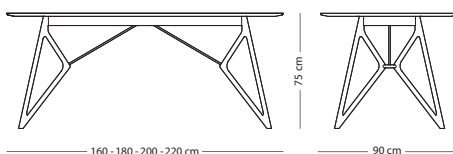

WOOD FINISH

Solid oak - Hardwax oil: White 1015/Natural 1505

Tink table

Item no: Varies per version, see table

PLATE MATERIAL

SIZE	Solid oak	Linoleum
160x90x75 (03B - oak 09F - linoleum)	€ 1.280,00	€ 1.280,00
180x90x75 (03C - oak 0A0 - linoleum)	€ 1.350,00	€ 1.350,00
200x90x75 (03D - oak 0A1 - linoleum)	€ 1.420,00	€ 1.420,00
220x90x75 (03E - oak 0A2 - linoleum)	€ 1.490,00	€ 1.490,00