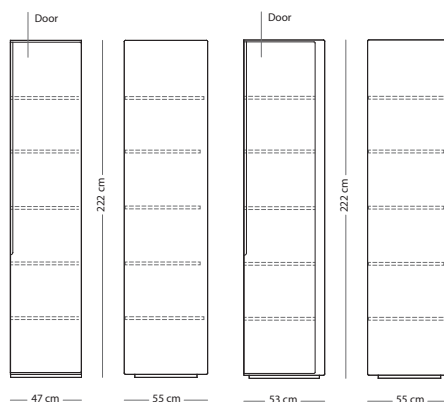

FRONTS

MDF - White 9010

Fully assembled product

OPTION

	Solid oak
Base module - left (06F)	€ 1.300,00
Right module - wide (06A)	€ 1.300,00

Ena modular wardrobe - shelves

Item no: Varies per version, see table