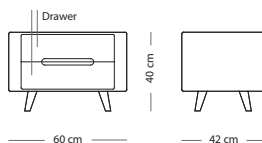

Ena nightstand 60 - 2 drawers

Item no. 021

CORPUS MATERIAL

WOOD FINISH

Solid oak - Hardwax oil: White 1015/Natural 1505

FRONTS

MDF - White 9010

SIZE

60x42x40

Solid oak

€ 330,00