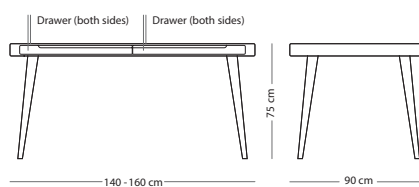

MATERIAL

OPTION **Solid oak**
 Excl. shelf (033) € 750,00
 Incl. shelf (032) € 1.050,00

WOOD FINISH
 Solid oak - Hardwax oil: White 1015/Natural 1505

Ena table

Item no: Varies per version, see table

MATERIAL