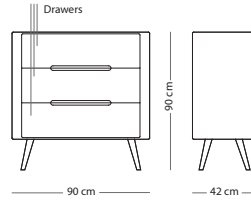

Ena drawer 90 - 3 drawers

Item no. 072

WOOD FINISH

Solid oak - Hardwax oil: White 1015/Natural 1505

FRONTS

MDF - White 9010

CORPUS MATERIAL

SIZE

Solid oak

90x42x90

€ 990,00