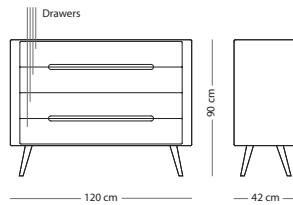

MDF - White 9010

CORPUS MATERIAL

SIZE

Solid oak

90x42x90

€ 990,00

Ena drawer 120 - 4 drawers

Item no. 073