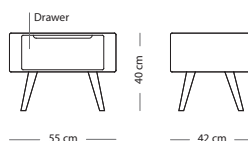

SIZE

60x42x40

Solid oak

€ 330,00

Ena nightstand 55 - 1 drawer

Item no. 044

CORPUS MATERIAL

WOOD FINISH