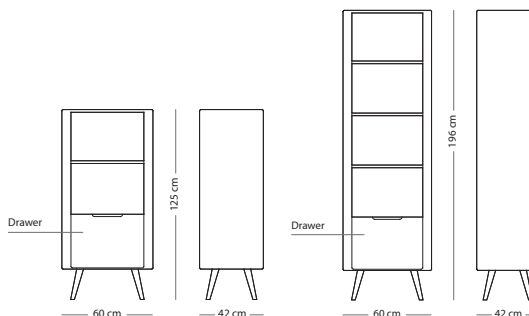

€ 550,00

Ena shelf

Item no: Varies per version, see table

CORPUS MATERIAL

SIZE

Solid oak

60x42x125
(063)

€ 690,00