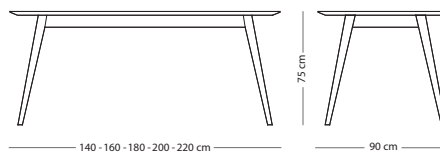

Stafa table

Item no: Varies per version, see table

PLATE MATERIAL

SIZE

140x90x75
(034 - oak | 02D - linoleum)

Solid oak

Linoleum

€ 790,00