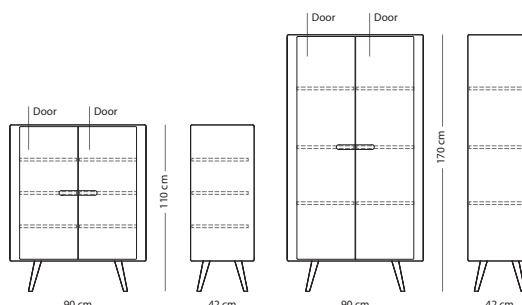

MDF - White 9010

SIZE

60x42x110
(05F)

60x42x170
(061)

€ 890,00

€ 1.090,00

Ena cabinet 90

Item no: Varies per version, see table