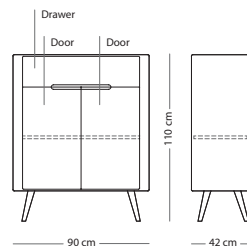

Ena dresser 90

Item no. 074

WOOD FINISH

Solid oak - Hardwax oil: White 1015/Natural 1505

FRONTS

MDF - White 9010

CORPUS MATERIAL

SIZE

Solid oak

90x42x110

€ 1.090,00