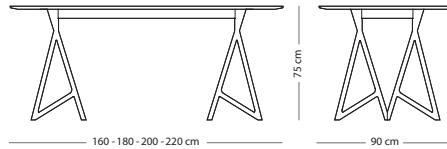

Koza table

Item no: Varies per version, see table

PLATE MATERIAL

SIZE

160x90x75
(03F - oak | 0A3 - linoleum)

Solid oak

Linoleum

€ 1.280,00

€ 1.280,00

180x90x75
(040 - oak | 0A4 - linoleum)

€ 1.350,00

€ 1.350,00

200x90x75
(041 - oak | 0A5 - linoleum)

€ 1.420,00

€ 1.420,00

220x90x75
(042 - oak | 0A6 - linoleum)

€ 1.490,00

€ 1.490,00

WOOD FINISH

Solid oak - Hardwax oil: White 1015/Natural 1505

LINOLEUM

All available colours