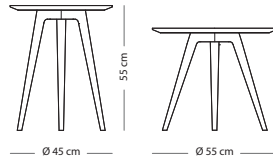

SIZE Tempered glass

42x34x46 € 350,00

Arp side table

Item no: Varies per version, see table

PLATE MATERIAL

SIZE Linoleum

Ø 45x55 (017) € 220,00

Ø 55x45 (018) € 240,00