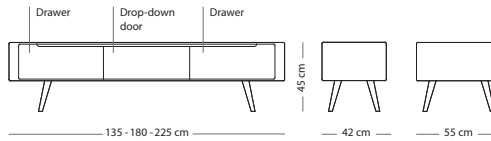

Ena lowboard

Item no: Varies per version, see table

CORPUS MATERIAL

Solid oak

WOOD FINISH

Solid oak - Hardwax oil: White 1015/Natural 1505

FRONTS

MDF - White 9010

SIZE

135
(152 - depth 42 | 157 - depth 55)

180
(153 - depth 42 | 158 - depth 55)

225
(154 - depth 42 | 159 - depth 55)

Depth 42

€ 890,00

€ 1.040,00

€ 1.190,00

Depth 55

€ 990,00

€ 1.140,00

€ 1.290,00