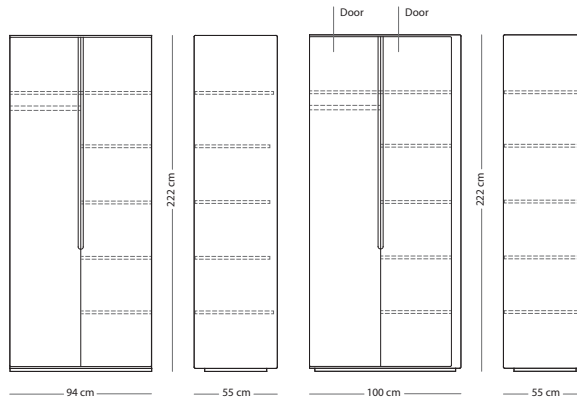

Ena modular wardrobe - hanger & shelves

Item no: Varies per version, see table

WOOD FINISH

Solid oak - Hardwax oil: White 1015/Natural 1505

FRONTS

MDF - White 9010

Fully assembled product

CORPUS MATERIAL

OPTION

Solid oak

Middle module - wide
(071)

€ 1.130,00

Right module - wide
(06B)

€ 1.280,00