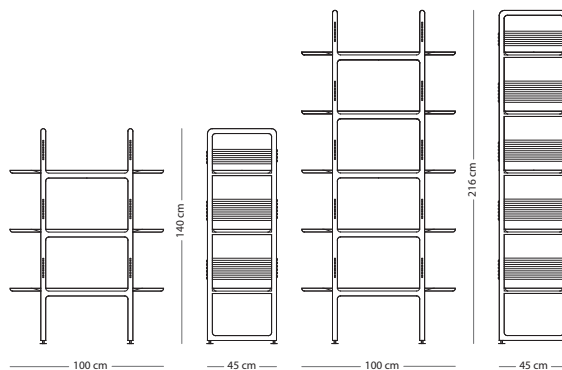

SIZE

90x45x200

Solid oak

€ 1.990,00

Muse room divider

Item no: Varies per version, see table

FRAME MATERIAL

SIZE