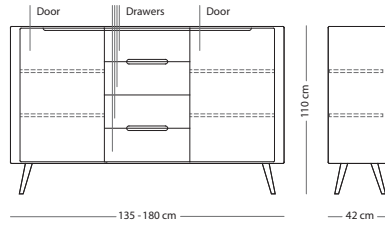

SIZE

Solid oak

90x42x110

€ 1.090,00

Ena dresser

Item no: Varies per version, see table

WOOD FINISH

Solid oak - Hardwax oil: White 1015/Natural 1505