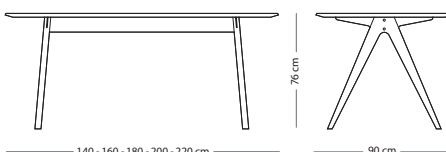

WOOD FINISH

Solid oak - Hardwax oil: White 1015/Natural 1505

Ava table

Item no: Varies per version, see table

MATERIAL

SIZE	Solid oak
140x90x76 (1DA)	€ 1.290,00
160x90x76 (1DB)	€ 1.390,00
180x90x76 (1DC)	€ 1.490,00
200x90x76 (1DD)	€ 1.590,00
220x90x76 (1DE)	€ 1.690,00