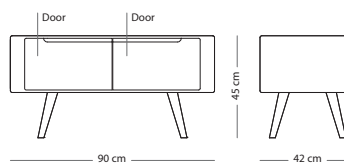

Ena storage bench

Item no. 07E

Assembly

CORPUS MATERIAL

SIZE

Solid oak

90x42x45

€ 390,00

WOOD FINISH

Solid oak - Hardwax oil: White 1015/Natural 1505

FRONTS

MDF - White 9010