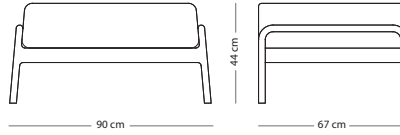

M. Line Flax
(all colours)

€ 390,00

Dakar leather
(all colours)

€ 440,00

Fawn footstool

Item no. 089

Seat height - 44 cm

FRAME MATERIAL