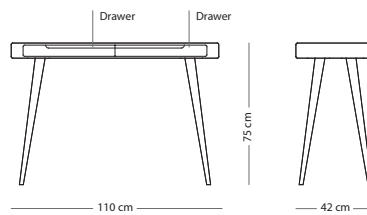

Ena dressing table

Item no: Varies per version, see table

WOOD FINISH

Solid oak - Hardwax oil: White 1015/Natural 1505

FRONTS

MDF - White 9010

MATERIAL

SIZE

110x42x75
(077)

Solid oak

€ 590,00