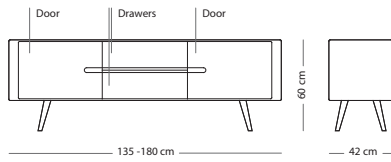

Ena sideboard

Item no: Varies per version, see table

CORPUS MATERIAL

SIZE Solid oak

135x42x60 € 890,00
(051)

180x42x60 € 1.090,00
(052)

WOOD FINISH

Solid oak - Hardwax oil: White 1015/Natural 1505

FRONTS

MDF - White 9010