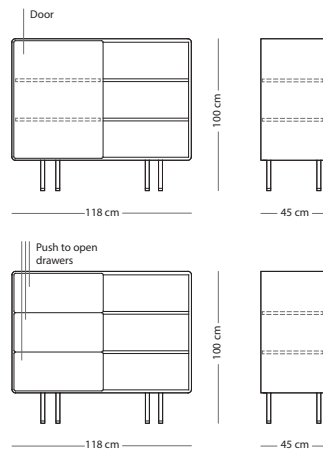

€ 1.040,00

200x45x48
(066)

€ 1.190,00

Fina dresser 118

Item no: Varies per version, see table

Assembly

CORPUS MATERIAL

WOOD FINISH