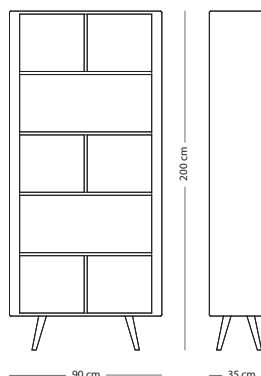

Ena room divider

Item no. 080

CORPUS MATERIAL

SIZE

Solid oak

90x35x200

€ 990,00

WOOD FINISH

Solid oak - Hardwax oil: White 1015/Natural 1505

FRONTS

MDF - White 9010