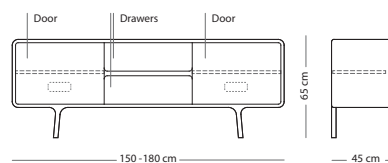

55x45x40

Solid oak

€ 350,00

Fawn sideboard

Item no: Varies per version, see table

CORPUS MATERIAL

SIZE

150x45x65
(162)