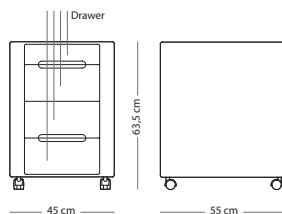

Ena office drawer

Item no. 07C

WOOD FINISH

Solid oak - Hardwax oil: White 1015/Natural 1505

FRONTS

MDF - White 9010

CORPUS MATERIAL

SIZE

Solid oak

42x55x63,5

€ 550,00