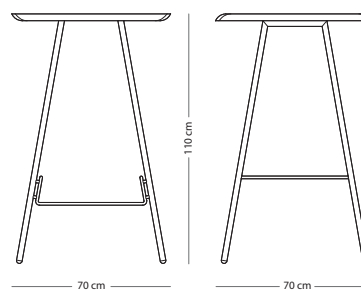

SIZE

110x42x75
(077)

Solid oak

€ 590,00

Leina bar table

Item no. 097

WOOD FINISH

Solid oak - Hardwax oil: White 1015/Natural 1505