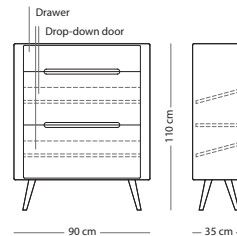

Ena shoe cabinet

Item no. 07D

Assembly

WOOD FINISH

Solid oak - Hardwax oil: White 1015/Natural 1505

FRONTS

MDF - White 9010

CORPUS MATERIAL

SIZE

Solid oak

90x35x110

€ 990,00