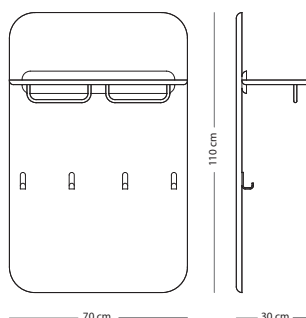

Ena wall coat rack

Item no. 0B8

Assembly

CONSTRUCTION MATERIAL

SIZE	Solid oak
70x30x110	€ 390,00

WOOD FINISH

Solid oak - Hardwax oil: White 1015/Natural 1505