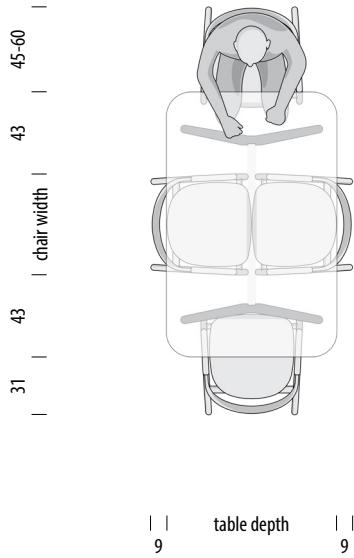

Ava table 140 x 90 **Size (cm)**
 Item no: 1DA W: 140 D: 90 H: 76

Ava table 160 x 90 **Size (cm)**
 Item no: 1DB W: 160 D: 90 H: 76

Ava table 180 x 90 **Size (cm)**
 Item no: 1DC W: 180 D: 90 H: 76

Ava table 200 x 90 **Size (cm)**
 Item no: 1DD W: 200 D: 90 H: 76

Ava Table

Seating overview - Ava Bench | W: 120, D: 53, H: 77,5

0cm 100 140 160 180 200 220 240

Scale: 1:40

Version: 1-1-2023

Ava table 220 x 90	Size (cm)		
Item no: 1DE	W: 220	D: 90	H: 76

Ava Table

Seating overview - Muna Chair | W: 53, D: 53, H: 75

0cm 100 140 160 180 200 220 240

Scale: 1:40

Version: 1-1-2023

Ava Table 140 x 90 **Size (cm)**
Item no: 1DA W: 140 D: 90 H: 76

Ava Table 160 x 90 **Size (cm)**
Item no: 1DB W: 160 D: 90 H: 76

deepest chair fit 4 chairs ↔ max. seating places 6 chairs

Ava Table 180 x 90 **Size (cm)**
Item no: 1DC W: 180 D: 90 H: 76

Ava Table 200 x 90 **Size (cm)**
Item no: 1DD W: 200 D: 90 H: 76

Ava Table

Seating overview - Muna Chair | W: 53, D: 53, H: 75

0cm 100 140 160 180 200 220 240