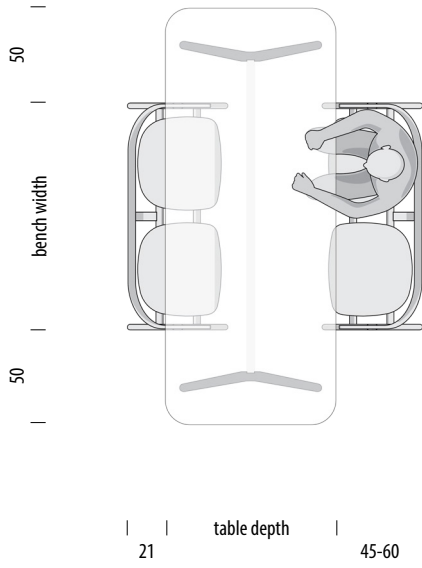

Scale: 1:40

Version: 1-1-2023

Ava Table 220 x 90	Size (cm)		
Item no: 1DE	W: 220	D: 90	H: 76

Ava Table

Seating overview - Ava Bench | W: 120, D: 53, H: 77,5

0cm 100 140 160 180 200 220 240

Scale: 1:40

Version: 1-1-2023

Ava table 140 x 90 **Size (cm)**
 Item no: 1DA W: 140 D: 90 H: 76

Ava table 160 x 90 **Size (cm)**
 Item no: 1DB W: 160 D: 90 H: 76

Ava table 180 x 90 **Size (cm)**
 Item no: 1DC W: 180 D: 90 H: 76

Ava table 200 x 90 **Size (cm)**
 Item no: 1DD W: 200 D: 90 H: 76

Ava Table

Seating overview - Ava Bench | W: 120, D: 53, H: 77,5

0cm 100 140 160 180 200 220 240

Scale: 1:40

Version: 1-1-2023

Ava table 220 x 90	Size (cm)		
Item no: 1DE	W: 220	D: 90	H: 76

Ava Table

Seating overview - Muna Chair | W: 53, D: 53, H: 75

0cm 100 140 160 180 200 220 240

Scale: 1:40

Version: 1-1-2023

Ava Table 140 x 90 **Size (cm)**
Item no: 1DA W: 140 D: 90 H: 76

Ava Table 160 x 90 **Size (cm)**
Item no: 1DB W: 160 D: 90 H: 76

deepest chair fit 4 chairs ↔ max. seating places 6 chairs