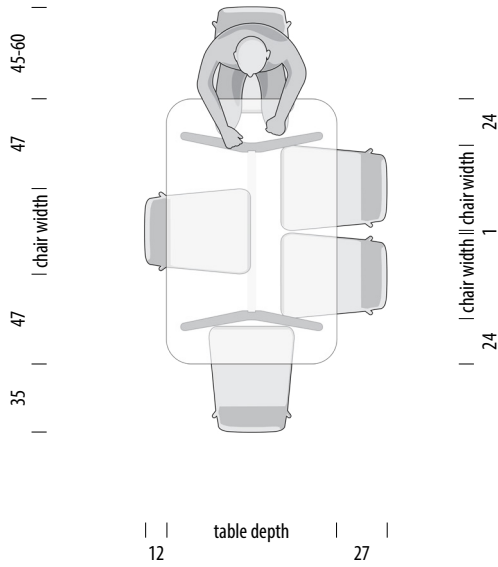

Ava Table 180 x 90
Item no: 1DC

Size (cm)			
W: 180	D: 90	H: 76	

Ava Table 200 x 90
Item no: 1DD

Size (cm)			
W: 200	D: 90	H: 76	

Ava Table

Seating overview - Fawn Chair | W: 48, D: 48, H: 79

0cm 100 140 160 180 200 220 240

Scale: 1:40

Version: 1-1-2023

Ava Table 220 x 90	Size (cm)		
Item no: 1DE	W: 220	D: 90	H: 76

Ava Table

Seating overview - Ena Chair | W: 45, D: 56, H: 84

0cm 100 140 160 180 200 220 240

Scale: 1:40

Version: 1-1-2023

Ava Table 140 x 90
Item no: 1DA
Size (cm)
W: 140 D: 90 H: 76

deepest chair fit 4 chairs ↔ max. seating places 6 chairs

Ava Table 160 x 90
Item no: 1DB
Size (cm)
W: 160 D: 90 H: 76

Ava Table 180 x 90
Item no: 1DC
Size (cm)
W: 180 D: 90 H: 76