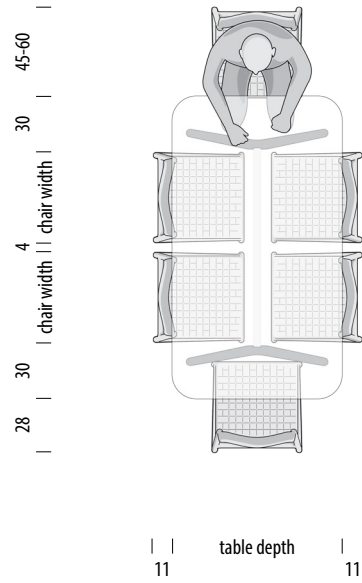

0cm 100 140 160 180 200 220 240

Scale: 1:40

Version: 1-1-2023

Ava Table 140 x 90 **Size (cm)**
Item no: 1DA W: 140 D: 90 H: 76

Ava Table 160 x 90 **Size (cm)**
Item no: 1DB W: 160 D: 90 H: 76

Ava Table 180 x 90 **Size (cm)**
Item no: 1DC W: 180 D: 90 H: 76

Scale: 1:40

Version: 1-1-2023

Ava Table 220 x 90
Item no: 1DE

Size (cm)
W: 220 D: 90 H: 76

Ava Table

Seating overview - Fawn Chair | W: 48, D: 48, H: 79

0cm 100 140 160 180 200 220 240

Scale: 1:40

Version: 1-1-2023

Ava Table 140 x 90
Item no: 1DA

Size (cm)			
W: 140	D: 90	H: 76	

deepest chair fit
4 chairs

↔

max. seating places
6 chairs

Ava Table 160 x 90
Item no: 1DB

Size (cm)			
W: 160	D: 90	H: 76	

Ava Table 180 x 90
Item no: 1DC

Size (cm)			
W: 180	D: 90	H: 76	

Ava Table 200 x 90
Item no: 1DD

Size (cm)			
W: 200	D: 90	H: 76	

Ava Table

Seating overview - Fawn Chair | W: 48, D: 48, H: 79

0cm 100 140 160 180 200 220 240