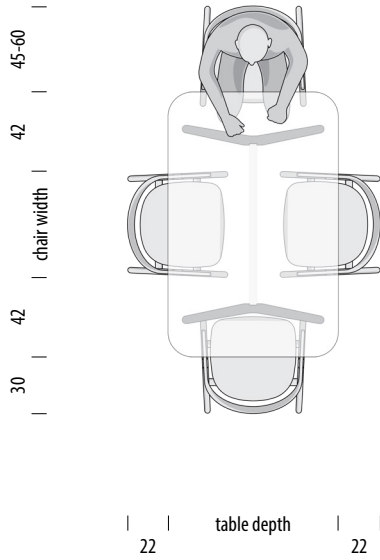

Version: 1-1-2023

Basic info

Design Salih Teskeredžić

Product size W: 220, D: 90, H: 76

Packaging W: 224, D: 98, H: 13

Volume 0,29 m³

Net weight 50,4 kg

Gross weight 58,6 kg

Item no. 1DE

Leg spacing	Width	Depth	Height
Floor level	177	69	
Seat height	169	23,5	
Apron height	164		

Assembly 15 min / 2 persons

Plate	Thickness
	2,5

Ava Table

Seating overview - Ava Chair | W: 56, D: 53, H: 77

0cm 100 140 160 180 200 220 240

Scale: 1:40

Version: 1-1-2023

Ava Table 140 x 90
Item no: 1DA
Size (cm)
W: 140 D: 90 H: 76

Ava Table 160 x 90
Item no: 1DB
Size (cm)
W: 160 D: 90 H: 76

deepest chair fit 4 chairs
↔ max. seating places 6 chairs

Ava Table 180 x 90
Item no: 1DC
Size (cm)
W: 180 D: 90 H: 76

Ava Table 200 x 90
Item no: 1DD
Size (cm)
W: 200 D: 90 H: 76

Ava Table

Seating overview - Ava Chair | W: 56, D: 53, H: 77

0cm 100 140 160 180 200 220 240