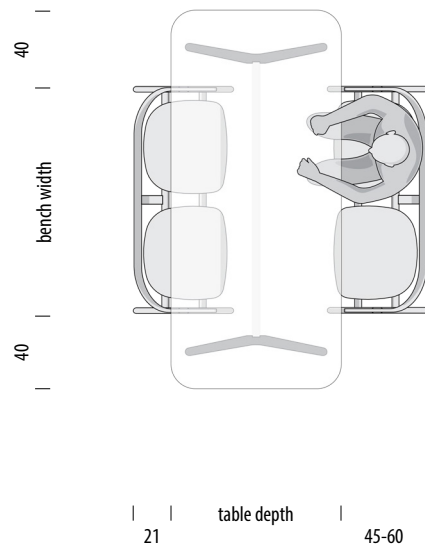

Ava Table 180 x 90
Item no: 1DC
Size (cm)
W: 180 D: 90 H: 76

Ava Table 200 x 90
Item no: 1DD
Size (cm)
W: 200 D: 90 H: 76

Ava Table

Seating overview - Ava Chair | W: 56, D: 53, H: 77

0cm 100 140 160 180 200 220 240

Scale: 1:40

Version: 1-1-2023

Ava Table 220 x 90	Size (cm)		
Item no: 1DE	W: 220	D: 90	H: 76

Ava Table

Seating overview - Ava Bench | W: 120, D: 53, H: 77,5

0cm 100 140 160 180 200 220 240

Scale: 1:40

Version: 1-1-2023

Ava table 140 x 90 **Size (cm)**
 Item no: 1DA W: 140 D: 90 H: 76

Ava table 160 x 90 **Size (cm)**
 Item no: 1DB W: 160 D: 90 H: 76

Ava table 180 x 90 **Size (cm)**
 Item no: 1DC W: 180 D: 90 H: 76

Ava table 200 x 90 **Size (cm)**
 Item no: 1DD W: 200 D: 90 H: 76

Ava Table

Seating overview - Ava Bench | W: 120, D: 53, H: 77,5

0cm 100 140 160 180 200 220 240

Scale: 1:40

Version: 1-1-2023

Ava table 220 x 90	Size (cm)		
Item no: 1DE	W: 220	D: 90	H: 76

Ava Table

Seating overview - Muna Chair | W: 53, D: 53, H: 75