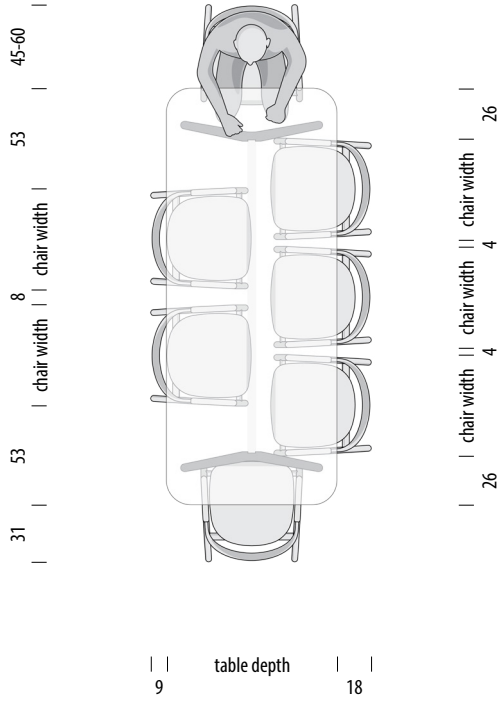

Ava Table 180 x 90 **Size (cm)**
Item no: 1DC W: 180 D: 90 H: 76

Ava Table 200 x 90 **Size (cm)**
Item no: 1DD W: 200 D: 90 H: 76

Ava Table

Seating overview - Muna Chair | W: 53, D: 53, H: 75

0cm 100 140 160 180 200 220 240

Scale: 1:40

Version: 1-1-2023

Ava Table 220 x 90
Item no: 1DE

Size (cm)
W: 220 D: 90 H: 76

deepest chair fit
6 chairs

max. seating places
8 chairs

Ava Table

Seating overview - Nora Chair | W: 45, D: 47, H: 79

0cm 100 140 160 180 200 220 240

Scale: 1:40

Version: 1-1-2023

Ava Table 140 x 90 **Size (cm)**
Item no: 1DA W: 140 D: 90 H: 76

Ava Table 160 x 90 **Size (cm)**
Item no: 1DB W: 160 D: 90 H: 76

Ava Table 180 x 90 **Size (cm)**
Item no: 1DC W: 180 D: 90 H: 76

deepest chair fit
6 chairs

max. seating places
8 chairs

Ava Table 200 x 90 **Size (cm)**
Item no: 1DD W: 200 D: 90 H: 76

Ava Table

Seating overview - Nora Chair | W: 45, D: 47, H: 79

0cm 100 140 160 180 200 220 240