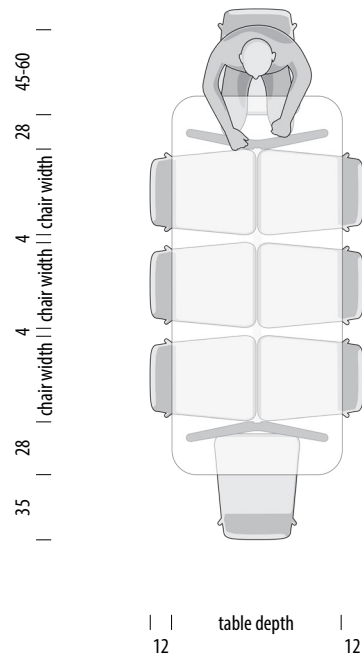

Ava Table 180 x 90
Item no: 1DC

Size (cm)			
W: 180	D: 90	H: 76	

Ava Table 200 x 90
Item no: 1DD

Size (cm)			
W: 200	D: 90	H: 76	

Ava Table

Seating overview - Fawn Chair | W: 48, D: 48, H: 79

0cm 100 140 160 180 200 220 240

Scale: 1:40

Version: 1-1-2023

Ava Table 220 x 90	Size (cm)		
Item no: 1DE	W: 220	D: 90	H: 76

Ava Table

Seating overview - Ena Chair | W: 45, D: 56, H: 84

0cm 100 140 160 180 200 220 240

Scale: 1:40

Version: 1-1-2023

Ava Table 140 x 90
Item no: 1DA
Size (cm)
W: 140 D: 90 H: 76

deepest chair fit 4 chairs ↔ max. seating places 6 chairs

Ava Table 160 x 90
Item no: 1DB
Size (cm)
W: 160 D: 90 H: 76

Ava Table 180 x 90
Item no: 1DC
Size (cm)
W: 180 D: 90 H: 76

deepest chair fit 6 chairs ↔ max. seating places 8 chairs

Ava Table 200 x 90
Item no: 1DD
Size (cm)
W: 200 D: 90 H: 76

Ava Table

Seating overview - Ena Chair | W: 45, D: 56, H: 84

0cm 100 140 160 180 200 220 240