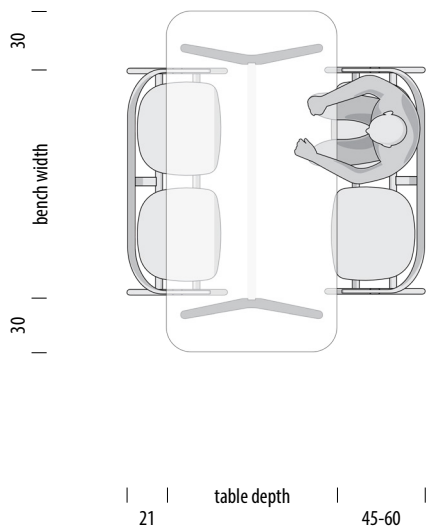

Version: 1-1-2023

Basic info

Design Salih Teskeredžić

Product size W: 220, D: 90, H: 76

Packaging W: 224, D: 98, H: 13

Volume 0,29 m³

Net weight 50,4 kg

Gross weight 58,6 kg

Ava Table 180 x 90
Item no: 1DC
Size (cm)
W: 180 D: 90 H: 76

Ava Table 200 x 90
Item no: 1DD
Size (cm)
W: 200 D: 90 H: 76

Ava Table

Seating overview - Ava Chair | W: 56, D: 53, H: 77

0cm 100 140 160 180 200 220 240

Scale: 1:40

Version: 1-1-2023

Ava Table 220 x 90	Size (cm)		
Item no: 1DE	W: 220	D: 90	H: 76

Ava Table

Seating overview - Ava Bench | W: 120, D: 53, H: 77,5

0cm 100 140 160 180 200 220 240

Scale: 1:40

Version: 1-1-2023

Ava table 140 x 90 **Size (cm)**
 Item no: 1DA W: 140 D: 90 H: 76

Ava table 160 x 90 **Size (cm)**
 Item no: 1DB W: 160 D: 90 H: 76

Ava table 180 x 90 **Size (cm)**
 Item no: 1DC W: 180 D: 90 H: 76

Ava table 200 x 90 **Size (cm)**
 Item no: 1DD W: 200 D: 90 H: 76