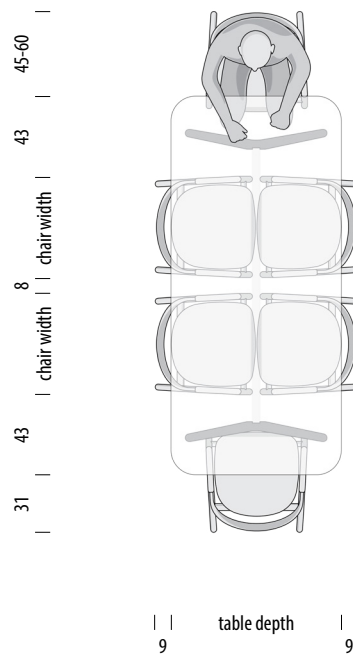

Ava table 140 x 90 **Size (cm)**
 Item no: 1DA W: 140 D: 90 H: 76

Ava table 160 x 90 **Size (cm)**
 Item no: 1DB W: 160 D: 90 H: 76

Ava table 180 x 90 **Size (cm)**
 Item no: 1DC W: 180 D: 90 H: 76

Ava table 200 x 90 **Size (cm)**
 Item no: 1DD W: 200 D: 90 H: 76

Ava Table

Seating overview - Ava Bench | W: 120, D: 53, H: 77,5

0cm 100 140 160 180 200 220 240

Scale: 1:40

Version: 1-1-2023

Ava table 220 x 90	Size (cm)		
Item no: 1DE	W: 220	D: 90	H: 76

Ava Table

Seating overview - Muna Chair | W: 53, D: 53, H: 75

0cm 100 140 160 180 200 220 240

Scale: 1:40

Version: 1-1-2023

Ava Table 140 x 90 **Size (cm)**
Item no: 1DA W: 140 D: 90 H: 76

Ava Table 160 x 90 **Size (cm)**
Item no: 1DB W: 160 D: 90 H: 76

deepest chair fit 4 chairs ↔ max. seating places 6 chairs

Ava Table 180 x 90 **Size (cm)**
Item no: 1DC W: 180 D: 90 H: 76

Ava Table 200 x 90 **Size (cm)**
Item no: 1DD W: 200 D: 90 H: 76

Ava Table

Seating overview - Muna Chair | W: 53, D: 53, H: 75

0cm 100 140 160 180 200 220 240