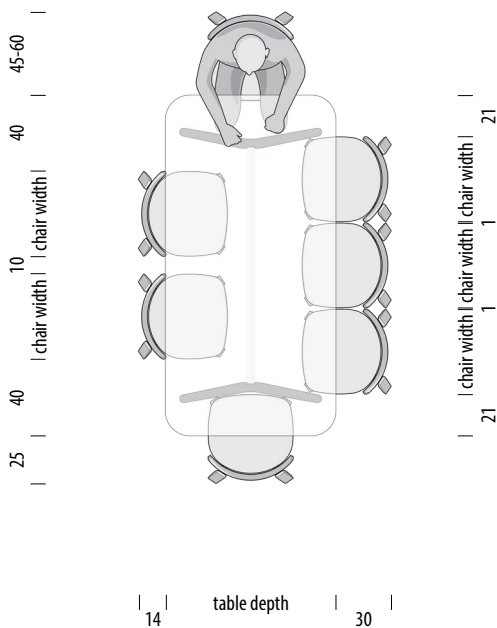

Ava Table 180 x 90 **Size (cm)**
Item no: 1DC W: 180 D: 90 H: 76

Ava Table 200 x 90 **Size (cm)**
Item no: 1DD W: 200 D: 90 H: 76

Ava Table

Seating overview - Muna Chair | W: 53, D: 53, H: 75

0cm 100 140 160 180 200 220 240

Scale: 1:40

Version: 1-1-2023

Ava Table 220 x 90
Item no: 1DE

Size (cm)
W: 220 D: 90 H: 76

deepest chair fit
6 chairs

max. seating places
8 chairs

Ava Table

Seating overview - Nora Chair | W: 45, D: 47, H: 79

0cm 100 140 160 180 200 220 240

Scale: 1:40

Version: 1-1-2023

Ava Table 140 x 90 **Size (cm)**
Item no: 1DA W: 140 D: 90 H: 76

Ava Table 160 x 90 **Size (cm)**
Item no: 1DB W: 160 D: 90 H: 76

Ava Table 180 x 90 **Size (cm)**
Item no: 1DC W: 180 D: 90 H: 76

deepest chair fit
6 chairs

max. seating places
8 chairs

Ava Table 200 x 90 **Size (cm)**
Item no: 1DD W: 200 D: 90 H: 76

Ava Table

Seating overview - Nora Chair | W: 45, D: 47, H: 79

0cm 100 140 160 180 200 220 240