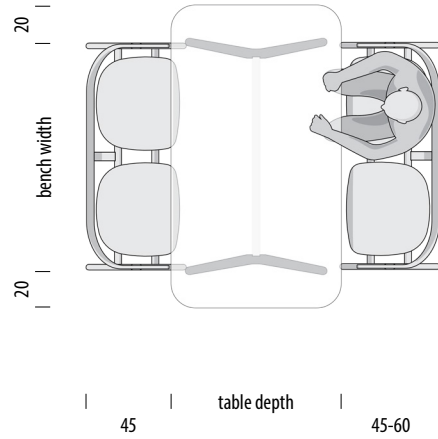

Version: 1-1-2023

Basic info

Design Salih Teskeredžić

Product size W: 220, D: 90, H: 76

Packaging W: 224, D: 98, H: 13

Volume 0,29 m³

Net weight 50,4 kg

Gross weight 58,6 kg

Ava Table 180 x 90
Item no: 1DC
Size (cm)
W: 180 D: 90 H: 76

Ava Table 200 x 90
Item no: 1DD
Size (cm)
W: 200 D: 90 H: 76

Ava Table

Seating overview - Ava Chair | W: 56, D: 53, H: 77

0cm 100 140 160 180 200 220 240

Scale: 1:40

Version: 1-1-2023

Ava Table 220 x 90	Size (cm)		
Item no: 1DE	W: 220	D: 90	H: 76

Ava Table

Seating overview - Ava Bench | W: 120, D: 53, H: 77,5

0cm 100 140 160 180 200 220 240

Scale: 1:40

Version: 1-1-2023

Ava table 140 x 90 **Size (cm)**
 Item no: 1DA W: 140 D: 90 H: 76

Ava table 160 x 90 **Size (cm)**
 Item no: 1DB W: 160 D: 90 H: 76

Ava table 180 x 90 **Size (cm)**
 Item no: 1DC W: 180 D: 90 H: 76

Ava table 200 x 90 **Size (cm)**
 Item no: 1DD W: 200 D: 90 H: 76