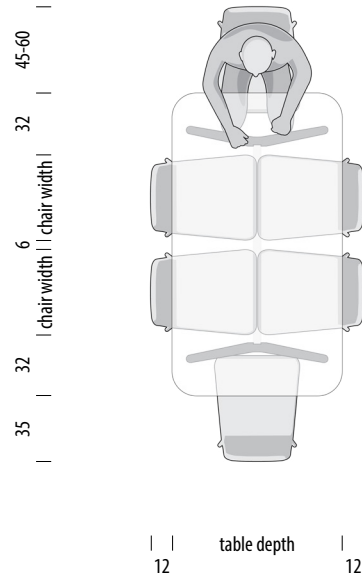

0cm 100 140 160 180 200 220 240

Scale: 1:40

Version: 1-1-2023

Ava Table 140 x 90 **Size (cm)**
Item no: 1DA W: 140 D: 90 H: 76

Ava Table 160 x 90 **Size (cm)**
Item no: 1DB W: 160 D: 90 H: 76

Ava Table 180 x 90 **Size (cm)**
Item no: 1DC W: 180 D: 90 H: 76

Ava Table 180 x 90
Item no: 1DC

Size (cm)			
W: 180	D: 90	H: 76	

Ava Table 200 x 90
Item no: 1DD

Size (cm)			
W: 200	D: 90	H: 76	

Ava Table

Seating overview - Fawn Chair | W: 48, D: 48, H: 79

0cm 100 140 160 180 200 220 240

Scale: 1:40

Version: 1-1-2023

Ava Table 220 x 90	Size (cm)		
Item no: 1DE	W: 220	D: 90	H: 76

Ava Table

Seating overview - Ena Chair | W: 45, D: 56, H: 84

0cm 100 140 160 180 200 220 240

Scale: 1:40

Version: 1-1-2023

Ava Table 140 x 90
Item no: 1DA
Size (cm)
W: 140 D: 90 H: 76

deepest chair fit 4 chairs ↔ max. seating places 6 chairs

Ava Table 160 x 90
Item no: 1DB
Size (cm)
W: 160 D: 90 H: 76

Ava Table 180 x 90
Item no: 1DC
Size (cm)
W: 180 D: 90 H: 76