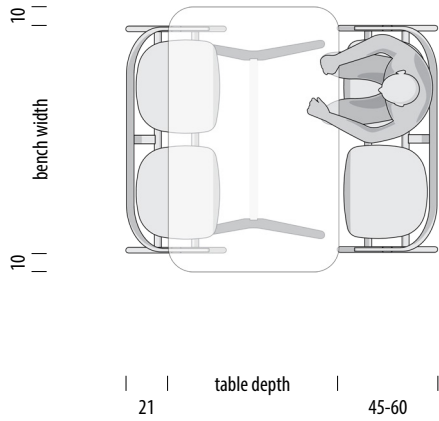

Version: 1-1-2023

Basic info

Design Salih Teskeredžić

Product size W: 220, D: 90, H: 76

Packaging W: 224, D: 98, H: 13

Volume 0,29 m³

Net weight 50,4 kg

Gross weight 58,6 kg

Ava Table 180 x 90
Item no: 1DC
Size (cm)
W: 180 D: 90 H: 76

Ava Table 200 x 90
Item no: 1DD
Size (cm)
W: 200 D: 90 H: 76

Ava Table

Seating overview - Ava Chair | W: 56, D: 53, H: 77

0cm 100 140 160 180 200 220 240

Scale: 1:40

Version: 1-1-2023

Ava Table 220 x 90	Size (cm)		
Item no: 1DE	W: 220	D: 90	H: 76

Ava Table

Seating overview - Ava Bench | W: 120, D: 53, H: 77,5

0cm 100 140 160 180 200 220 240

Scale: 1:40

Version: 1-1-2023

Ava table 140 x 90 **Size (cm)**
 Item no: 1DA W: 140 D: 90 H: 76

Ava table 160 x 90 **Size (cm)**
 Item no: 1DB W: 160 D: 90 H: 76

Ava table 180 x 90 **Size (cm)**
 Item no: 1DC W: 180 D: 90 H: 76

Ava table 200 x 90 **Size (cm)**
 Item no: 1DD W: 200 D: 90 H: 76