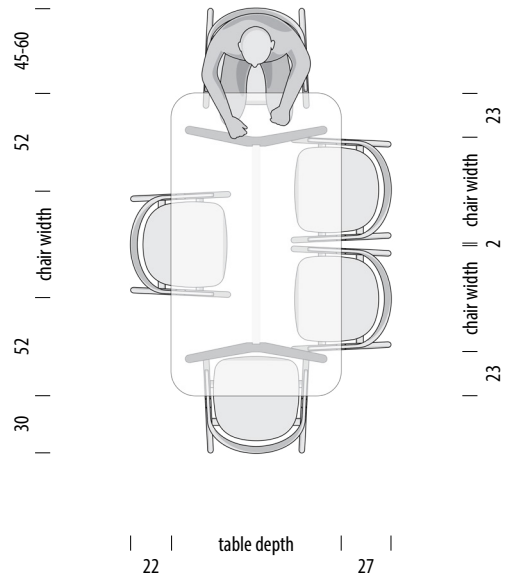

Version: 1-1-2023

Basic info

Design Salih Teskeredžić

Product size W: 220, D: 90, H: 76

Packaging W: 224, D: 98, H: 13

Volume 0,29 m³

Net weight 50,4 kg

Gross weight 58,6 kg

Item no. 1DE

Leg spacing	Width	Depth	Height
Floor level	177	69	
Seat height	169	23,5	
Apron height	164		

Assembly 15 min / 2 persons

Plate	Thickness
	2,5

Ava Table

Seating overview - Ava Chair | W: 56, D: 53, H: 77

0cm 100 140 160 180 200 220 240

Scale: 1:40

Version: 1-1-2023

Ava Table 140 x 90
Item no: 1DA
Size (cm)
W: 140 D: 90 H: 76

Ava Table 160 x 90
Item no: 1DB
Size (cm)
W: 160 D: 90 H: 76

deepest chair fit 4 chairs
↔ max. seating places 6 chairs

Ava Table 180 x 90
Item no: 1DC
Size (cm)
W: 180 D: 90 H: 76

Ava Table 200 x 90
Item no: 1DD
Size (cm)
W: 200 D: 90 H: 76

Ava Table

Seating overview - Ava Chair | W: 56, D: 53, H: 77

0cm 100 140 160 180 200 220 240