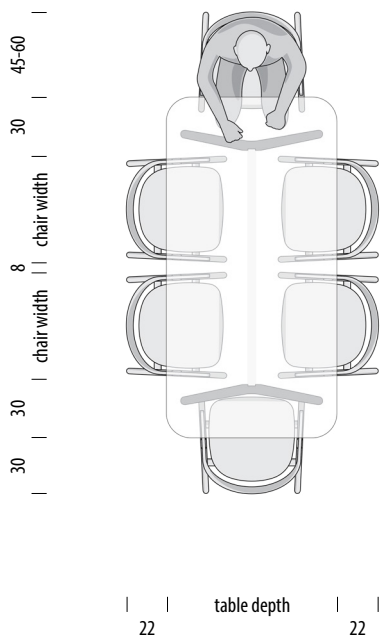

Version: 1-1-2023

Basic info

Design Salih Teskeredžić

Product size W: 220, D: 90, H: 76

Packaging W: 224, D: 98, H: 13

Volume 0,29 m³

Net weight 50,4 kg

Gross weight 58,6 kg

Item no. 1DE

Leg spacing	Width	Depth	Height
Floor level	177	69	
Seat height	169	23,5	
Apron height	164		

Assembly 15 min / 2 persons

Plate	Thickness
	2,5

Ava Table

Seating overview - Ava Chair | W: 56, D: 53, H: 77

0cm 100 140 160 180 200 220 240

Scale: 1:40

Version: 1-1-2023

Ava Table 140 x 90
Item no: 1DA
Size (cm)
W: 140 D: 90 H: 76

Ava Table 160 x 90
Item no: 1DB
Size (cm)
W: 160 D: 90 H: 76

deepest chair fit 4 chairs
↔ max. seating places 6 chairs

Ava Table 180 x 90
Item no: 1DC
Size (cm)
W: 180 D: 90 H: 76

Ava Table 200 x 90
Item no: 1DD
Size (cm)
W: 200 D: 90 H: 76

Ava Table

Seating overview - Ava Chair | W: 56, D: 53, H: 77

0cm 100 140 160 180 200 220 240