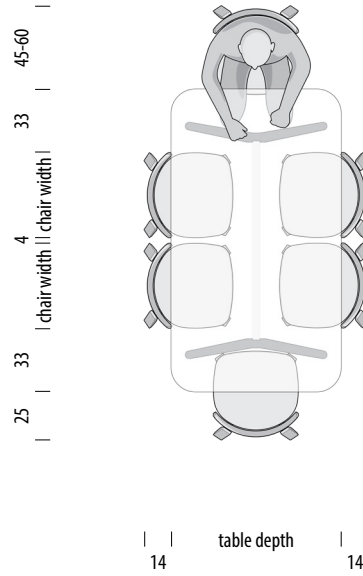

Ava Table 180 x 90 **Size (cm)**
Item no: 1DC W: 180 D: 90 H: 76

Ava Table 200 x 90 **Size (cm)**
Item no: 1DD W: 200 D: 90 H: 76

Ava Table

Seating overview - Muna Chair | W: 53, D: 53, H: 75

0cm 100 140 160 180 200 220 240

Scale: 1:40

Version: 1-1-2023

Ava Table 220 x 90
Item no: 1DE

Size (cm)
W: 220 D: 90 H: 76

deepest chair fit
6 chairs

max. seating places
8 chairs

Ava Table

Seating overview - Nora Chair | W: 45, D: 47, H: 79

0cm 100 140 160 180 200 220 240

Scale: 1:40

Version: 1-1-2023

Ava Table 140 x 90 **Size (cm)**
Item no: 1DA W: 140 D: 90 H: 76

Ava Table 160 x 90 **Size (cm)**
Item no: 1DB W: 160 D: 90 H: 76

Ava Table 180 x 90 **Size (cm)**
Item no: 1DC W: 180 D: 90 H: 76

deepest chair fit
6 chairs

max. seating places
8 chairs

Ava Table 200 x 90 **Size (cm)**
Item no: 1DD W: 200 D: 90 H: 76

Ava Table

Seating overview - Nora Chair | W: 45, D: 47, H: 79

0cm 100 140 160 180 200 220 240