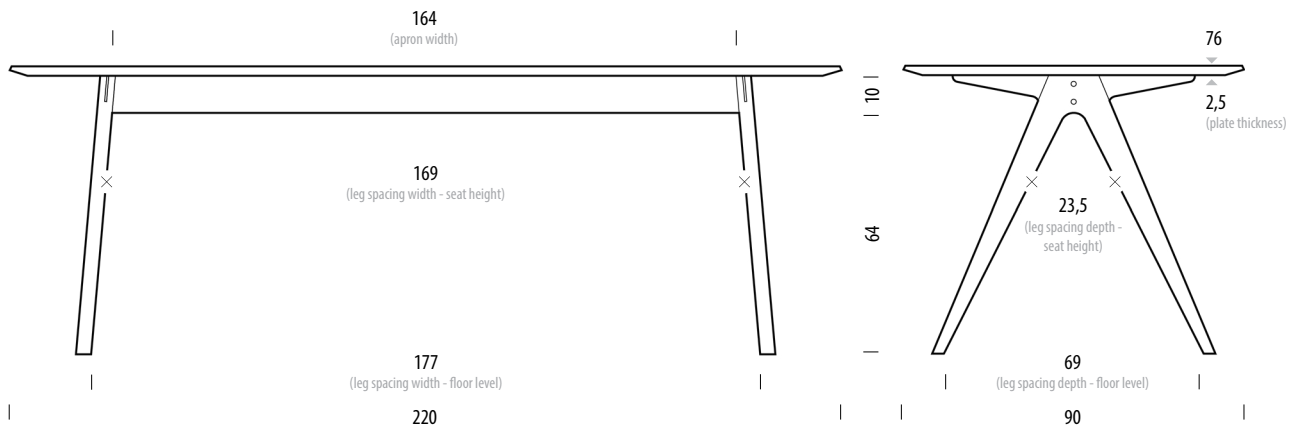

Gross weight 57,7 kg

Item no. 1DD

Leg spacing	Width	Depth	Height
Floor level	157	69	
Seat height	149	23,5	
Apron height	144		

Assembly 15 min / 2 persons

Plate	Thickness
	2,5

Ava Table 220

Base Solid oak, Plate Solid oak

Version: 1-1-2023

Basic info

Design Salih Teskeredžić

Product size W: 220, D: 90, H: 76

Packaging W: 224, D: 98, H: 13

Volume 0,29 m³

Net weight 50,4 kg

Gross weight 58,6 kg

Item no. 1DE

Leg spacing	Width	Depth	Height
Floor level	177	69	
Seat height	169	23,5	
Apron height	164		

Assembly 15 min / 2 persons

Plate	Thickness
	2,5

Ava Table

Seating overview - Ava Chair | W: 56, D: 53, H: 77

Ava Table 180 x 90
Item no: 1DC
Size (cm)
W: 180 D: 90 H: 76

Ava Table 200 x 90
Item no: 1DD
Size (cm)
W: 200 D: 90 H: 76

Ava Table

Seating overview - Ava Chair | W: 56, D: 53, H: 77

0cm 100 140 160 180 200 220 240