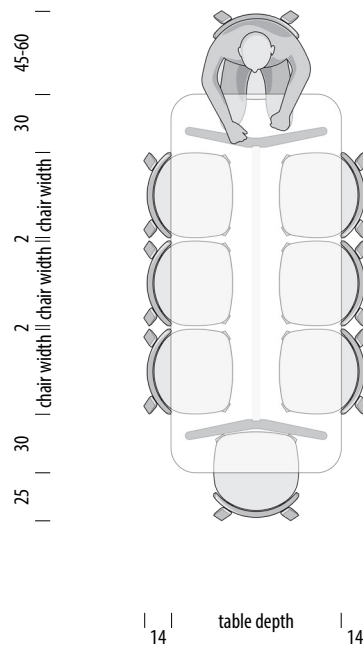

Ava Table 180 x 90 **Size (cm)**
Item no: 1DC W: 180 D: 90 H: 76

Ava Table 200 x 90 **Size (cm)**
Item no: 1DD W: 200 D: 90 H: 76

Ava Table

Seating overview - Muna Chair | W: 53, D: 53, H: 75

0cm 100 140 160 180 200 220 240

Scale: 1:40

Version: 1-1-2023

Ava Table 220 x 90
Item no: 1DE

Size (cm)
W: 220 D: 90 H: 76

deepest chair fit
6 chairs

max. seating places
8 chairs

Ava Table

Seating overview - Nora Chair | W: 45, D: 47, H: 79

0cm 100 140 160 180 200 220 240

Scale: 1:40

Version: 1-1-2023

Ava Table 140 x 90 **Size (cm)**
Item no: 1DA W: 140 D: 90 H: 76

Ava Table 160 x 90 **Size (cm)**
Item no: 1DB W: 160 D: 90 H: 76

Ava Table 180 x 90 **Size (cm)**
Item no: 1DC W: 180 D: 90 H: 76

deepest chair fit
6 chairs

max. seating places
8 chairs

Ava Table 200 x 90 **Size (cm)**
Item no: 1DD W: 200 D: 90 H: 76

Ava Table

Seating overview - Nora Chair | W: 45, D: 47, H: 79

0cm 100 140 160 180 200 220 240