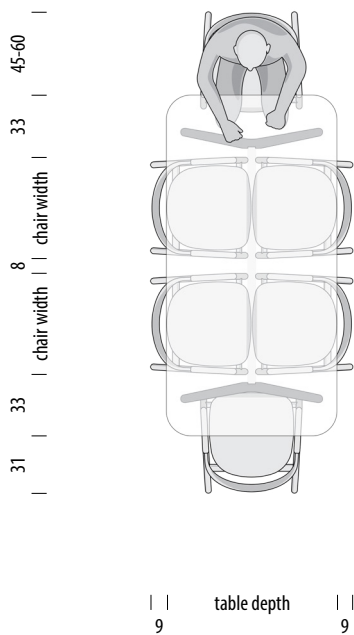

Ava table 140 x 90 **Size (cm)**
 Item no: 1DA W: 140 D: 90 H: 76

Ava table 160 x 90 **Size (cm)**
 Item no: 1DB W: 160 D: 90 H: 76

Ava table 180 x 90 **Size (cm)**
 Item no: 1DC W: 180 D: 90 H: 76

Ava table 200 x 90 **Size (cm)**
 Item no: 1DD W: 200 D: 90 H: 76

Ava Table

Seating overview - Ava Bench | W: 120, D: 53, H: 77,5

0cm 100 140 160 180 200 220 240

Scale: 1:40

Version: 1-1-2023

Ava table 220 x 90	Size (cm)		
Item no: 1DE	W: 220	D: 90	H: 76

Ava Table

Seating overview - Muna Chair | W: 53, D: 53, H: 75

0cm 100 140 160 180 200 220 240

Scale: 1:40

Version: 1-1-2023

Ava Table 140 x 90 **Size (cm)**
Item no: 1DA W: 140 D: 90 H: 76

Ava Table 160 x 90 **Size (cm)**
Item no: 1DB W: 160 D: 90 H: 76

deepest chair fit 4 chairs ↔ max. seating places 6 chairs

Ava Table 180 x 90 **Size (cm)**
Item no: 1DC W: 180 D: 90 H: 76

Ava Table 200 x 90 **Size (cm)**
Item no: 1DD W: 200 D: 90 H: 76

Ava Table

Seating overview - Muna Chair | W: 53, D: 53, H: 75

0cm 100 140 160 180 200 220 240