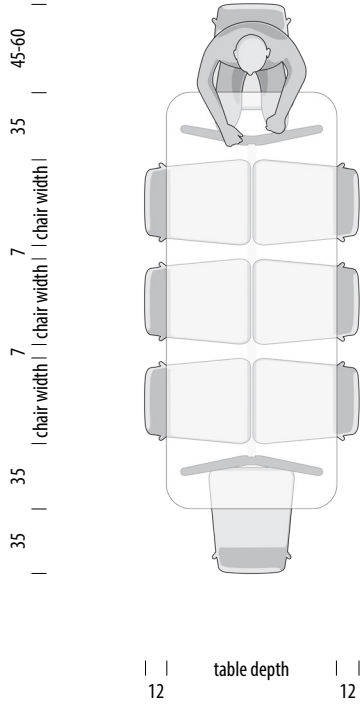

Ava Table 180 x 90
Item no: 1DC

Size (cm)			
W: 180	D: 90	H: 76	

Ava Table 200 x 90
Item no: 1DD

Size (cm)			
W: 200	D: 90	H: 76	

Ava Table

Seating overview - Fawn Chair | W: 48, D: 48, H: 79

0cm 100 140 160 180 200 220 240

Ava Table 140 x 90
Item no: 1DA
Size (cm)
W: 140 D: 90 H: 76

deepest chair fit 4 chairs ↔ max. seating places 6 chairs

Ava Table 160 x 90
Item no: 1DB
Size (cm)
W: 160 D: 90 H: 76

Ava Table 180 x 90
Item no: 1DC
Size (cm)
W: 180 D: 90 H: 76

deepest chair fit 6 chairs ↔ max. seating places 8 chairs

Ava Table 200 x 90
Item no: 1DD
Size (cm)
W: 200 D: 90 H: 76

Ava Table

Seating overview - Ena Chair | W: 45, D: 56, H: 84

0cm 100 140 160 180 200 220 240

Scale: 1:40

Version: 1-1-2023

Ava Table 220 x 90
Item no: 1DE

Size (cm)
W: 220 D: 90 H: 76

Ava Table

Available materials

Body | Solid oak

Oiled
1015
White oil