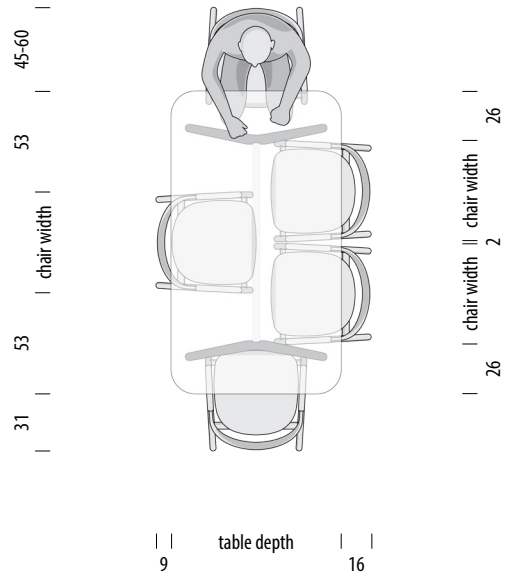

Ava table 140 x 90 **Size (cm)**
 Item no: 1DA W: 140 D: 90 H: 76

Ava table 160 x 90 **Size (cm)**
 Item no: 1DB W: 160 D: 90 H: 76

Ava table 180 x 90 **Size (cm)**
 Item no: 1DC W: 180 D: 90 H: 76

Ava table 200 x 90 **Size (cm)**
 Item no: 1DD W: 200 D: 90 H: 76

Ava Table

Seating overview - Ava Bench | W: 120, D: 53, H: 77,5

0cm 100 140 160 180 200 220 240

Scale: 1:40

Version: 1-1-2023

Ava table 220 x 90	Size (cm)		
Item no: 1DE	W: 220	D: 90	H: 76

Ava Table

Seating overview - Muna Chair | W: 53, D: 53, H: 75

0cm 100 140 160 180 200 220 240

Scale: 1:40

Version: 1-1-2023

Ava Table 140 x 90 **Size (cm)**
Item no: 1DA W: 140 D: 90 H: 76

Ava Table 160 x 90 **Size (cm)**
Item no: 1DB W: 160 D: 90 H: 76

deepest chair fit 4 chairs ↔ max. seating places 6 chairs

Ava Table 180 x 90 **Size (cm)**
Item no: 1DC W: 180 D: 90 H: 76

Ava Table 200 x 90 **Size (cm)**
Item no: 1DD W: 200 D: 90 H: 76

Ava Table

Seating overview - Muna Chair | W: 53, D: 53, H: 75

0cm 100 140 160 180 200 220 240