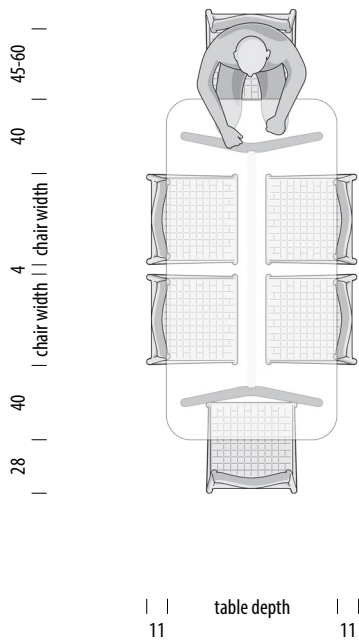

0cm 100 140 160 180 200 220 240

Scale: 1:40

Version: 1-1-2023

Ava Table 140 x 90 **Size (cm)**
Item no: 1DA W: 140 D: 90 H: 76

Ava Table 160 x 90 **Size (cm)**
Item no: 1DB W: 160 D: 90 H: 76

Ava Table 180 x 90 **Size (cm)**
Item no: 1DC W: 180 D: 90 H: 76

Scale: 1:40

Version: 1-1-2023

Ava Table 220 x 90
Item no: 1DE

Size (cm)
W: 220 D: 90 H: 76

Ava Table

Seating overview - Fawn Chair | W: 48, D: 48, H: 79

0cm 100 140 160 180 200 220 240

Scale: 1:40

Version: 1-1-2023

Ava Table 140 x 90
Item no: 1DA

Size (cm)			
W: 140	D: 90	H: 76	

deepest chair fit
4 chairs

↔

max. seating places
6 chairs

Ava Table 160 x 90
Item no: 1DB

Size (cm)			
W: 160	D: 90	H: 76	

Ava Table 180 x 90
Item no: 1DC

Size (cm)			
W: 180	D: 90	H: 76	

Ava Table 200 x 90
Item no: 1DD

Size (cm)			
W: 200	D: 90	H: 76	

Ava Table

Seating overview - Fawn Chair | W: 48, D: 48, H: 79

0cm 100 140 160 180 200 220 240