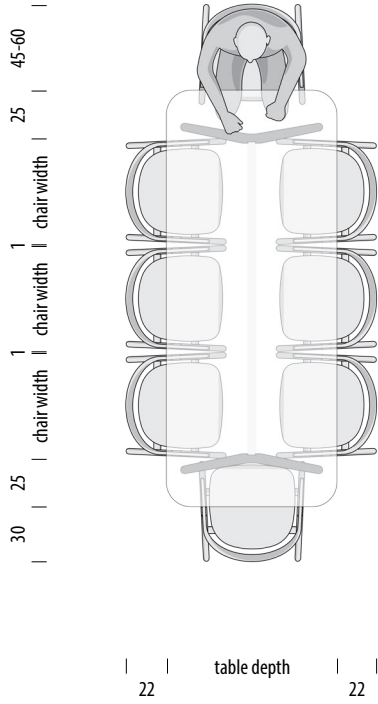

0cm 100 140 160 180 200 220 240

Scale: 1:40

Version: 1-1-2023

Ava Table 140 x 90
Item no: 1DA
Size (cm)
W: 140 D: 90 H: 76

Ava Table 160 x 90
Item no: 1DB
Size (cm)
W: 160 D: 90 H: 76

deepest chair fit 4 chairs
↔ max. seating places 6 chairs

Ava Table 180 x 90
Item no: 1DC
Size (cm)
W: 180 D: 90 H: 76

Ava Table 200 x 90
Item no: 1DD
Size (cm)
W: 200 D: 90 H: 76

Ava Table

Seating overview - Ava Chair | W: 56, D: 53, H: 77

0cm 100 140 160 180 200 220 240

Scale: 1:40

Version: 1-1-2023

Ava Table 220 x 90	Size (cm)		
Item no: 1DE	W: 220	D: 90	H: 76

Ava Table

Seating overview - Ava Bench | W: 120, D: 53, H: 77,5

0cm 100 140 160 180 200 220 240

Scale: 1:40

Version: 1-1-2023

Ava table 140 x 90 **Size (cm)**
 Item no: 1DA W: 140 D: 90 H: 76

Ava table 160 x 90 **Size (cm)**
 Item no: 1DB W: 160 D: 90 H: 76

Ava table 180 x 90 **Size (cm)**
 Item no: 1DC W: 180 D: 90 H: 76

Ava table 200 x 90 **Size (cm)**
 Item no: 1DD W: 200 D: 90 H: 76