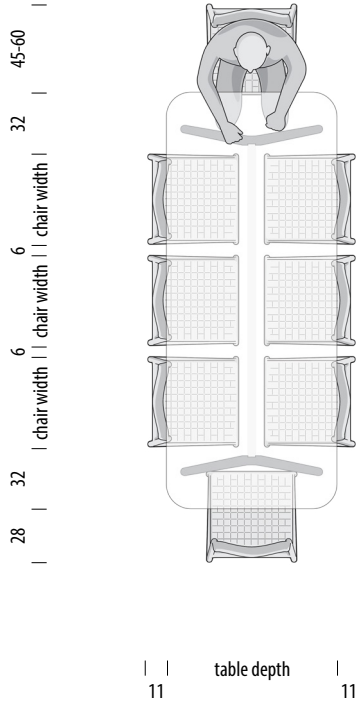

0cm 100 140 160 180 200 220 240

Scale: 1:40

Version: 1-1-2023

Ava Table 140 x 90 **Size (cm)**
Item no: 1DA W: 140 D: 90 H: 76

Ava Table 160 x 90 **Size (cm)**
Item no: 1DB W: 160 D: 90 H: 76

Ava Table 180 x 90 **Size (cm)**
Item no: 1DC W: 180 D: 90 H: 76

Version: 1-1-2023

Ava Table 140 x 90
Item no: 1DA

Size (cm)			
W: 140	D: 90	H: 76	

deepest chair fit
4 chairs

↔

max. seating places
6 chairs

Ava Table 160 x 90
Item no: 1DB

Size (cm)			
W: 160	D: 90	H: 76	

Ava Table 180 x 90
Item no: 1DC

Size (cm)			
W: 180	D: 90	H: 76	

Ava Table 200 x 90
Item no: 1DD

Size (cm)			
W: 200	D: 90	H: 76	

Ava Table

Seating overview - Fawn Chair | W: 48, D: 48, H: 79

0cm 100 140 160 180 200 220 240

Scale: 1:40

Version: 1-1-2023

Ava Table 220 x 90	Size (cm)		
Item no: 1DE	W: 220	D: 90	H: 76

Ava Table

Seating overview - Ena Chair | W: 45, D: 56, H: 84

0cm 100 140 160 180 200 220 240

Scale: 1:40

Version: 1-1-2023