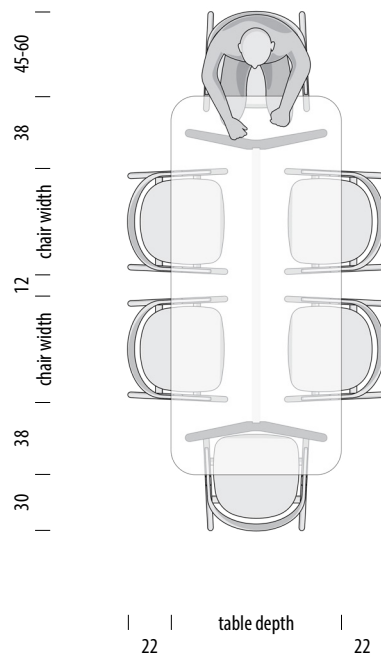

Version: 1-1-2023

Basic info

Design Salih Teskeredžić

Product size W: 220, D: 90, H: 76

Packaging W: 224, D: 98, H: 13

Volume 0,29 m³

Net weight 50,4 kg

Gross weight 58,6 kg

Item no. 1DE

Leg spacing	Width	Depth	Height
Floor level	177	69	
Seat height	169	23,5	
Apron height	164		

Assembly 15 min / 2 persons

Plate	Thickness
	2,5

Ava Table

Seating overview - Ava Chair | W: 56, D: 53, H: 77

0cm 100 140 160 180 200 220 240

Scale: 1:40

Version: 1-1-2023

Ava Table 140 x 90
Item no: 1DA
Size (cm)
W: 140 D: 90 H: 76

Ava Table 160 x 90
Item no: 1DB
Size (cm)
W: 160 D: 90 H: 76

deepest chair fit 4 chairs
↔ max. seating places 6 chairs

Ava Table 180 x 90
Item no: 1DC
Size (cm)
W: 180 D: 90 H: 76

Ava Table 200 x 90
Item no: 1DD
Size (cm)
W: 200 D: 90 H: 76

Ava Table

Seating overview - Ava Chair | W: 56, D: 53, H: 77

0cm 100 140 160 180 200 220 240