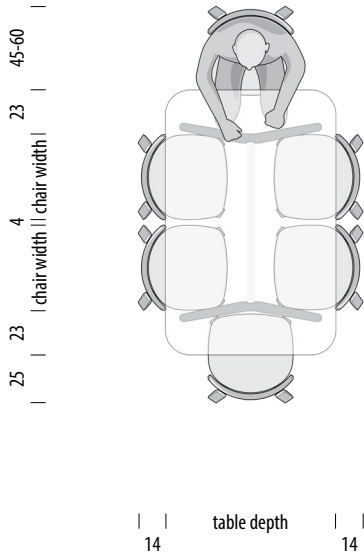

Ava table 140 x 90 **Size (cm)**
 Item no: 1DA W: 140 D: 90 H: 76

Ava table 160 x 90 **Size (cm)**
 Item no: 1DB W: 160 D: 90 H: 76

Ava table 180 x 90 **Size (cm)**
 Item no: 1DC W: 180 D: 90 H: 76

Ava table 200 x 90 **Size (cm)**
 Item no: 1DD W: 200 D: 90 H: 76

Ava Table 180 x 90 **Size (cm)**
Item no: 1DC W: 180 D: 90 H: 76

Ava Table 200 x 90 **Size (cm)**
Item no: 1DD W: 200 D: 90 H: 76

Ava Table

Seating overview - Muna Chair | W: 53, D: 53, H: 75

0cm 100 140 160 180 200 220 240

Scale: 1:40

Version: 1-1-2023

Ava Table 220 x 90
Item no: 1DE

Size (cm)
W: 220 D: 90 H: 76

deepest chair fit
6 chairs

max. seating places
8 chairs

Ava Table

Seating overview - Nora Chair | W: 45, D: 47, H: 79

0cm 100 140 160 180 200 220 240

Scale: 1:40

Version: 1-1-2023

Ava Table 140 x 90 **Size (cm)**
Item no: 1DA W: 140 D: 90 H: 76

Ava Table 160 x 90 **Size (cm)**
Item no: 1DB W: 160 D: 90 H: 76

Ava Table 180 x 90 **Size (cm)**
Item no: 1DC W: 180 D: 90 H: 76