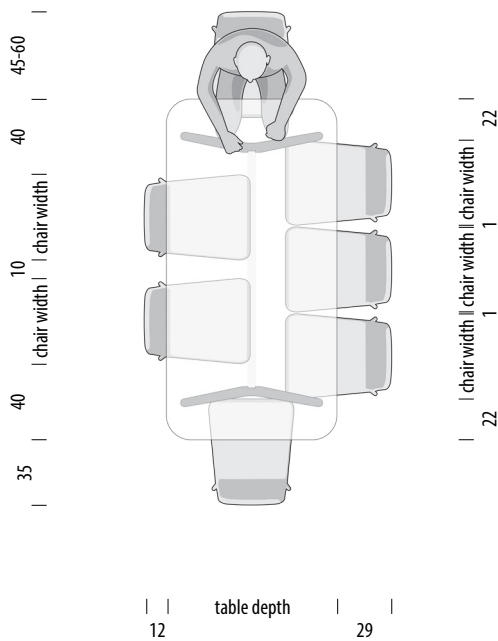

Ava Table 180 x 90
Item no: 1DC

Size (cm)			
W: 180	D: 90	H: 76	

Ava Table 200 x 90
Item no: 1DD

Size (cm)			
W: 200	D: 90	H: 76	

Ava Table

Seating overview - Fawn Chair | W: 48, D: 48, H: 79

0cm 100 140 160 180 200 220 240

Scale: 1:40

Version: 1-1-2023

Ava Table 220 x 90	Size (cm)		
Item no: 1DE	W: 220	D: 90	H: 76

Ava Table

Seating overview - Ena Chair | W: 45, D: 56, H: 84

0cm 100 140 160 180 200 220 240

Scale: 1:40

Version: 1-1-2023

Ava Table 140 x 90
Item no: 1DA
Size (cm)
W: 140 D: 90 H: 76

deepest chair fit 4 chairs ↔ max. seating places 6 chairs

Ava Table 160 x 90
Item no: 1DB
Size (cm)
W: 160 D: 90 H: 76

Ava Table 180 x 90
Item no: 1DC
Size (cm)
W: 180 D: 90 H: 76

deepest chair fit 6 chairs ↔ max. seating places 8 chairs

Ava Table 200 x 90
Item no: 1DD
Size (cm)
W: 200 D: 90 H: 76

Ava Table

Seating overview - Ena Chair | W: 45, D: 56, H: 84

0cm 100 140 160 180 200 220 240