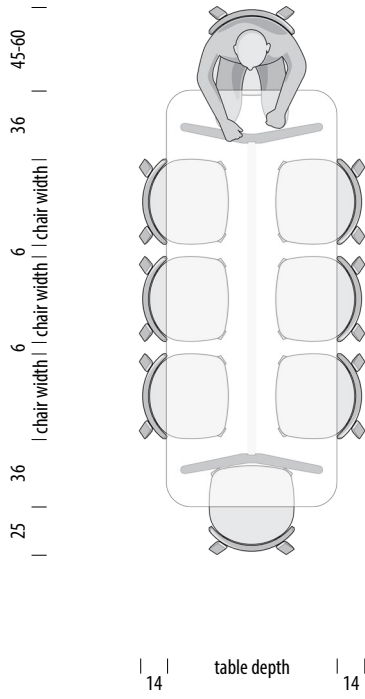

0cm 100 140 160 180 200 220 240

Scale: 1:40

Version: 1-1-2023

Ava Table 140 x 90 **Size (cm)**
Item no: 1DA W: 140 D: 90 H: 76

Ava Table 160 x 90 **Size (cm)**
Item no: 1DB W: 160 D: 90 H: 76

Ava Table 180 x 90 **Size (cm)**
Item no: 1DC W: 180 D: 90 H: 76

deepest chair fit
6 chairs

max. seating places
8 chairs

Ava Table 200 x 90 **Size (cm)**
Item no: 1DD W: 200 D: 90 H: 76

Ava Table

Seating overview - Nora Chair | W: 45, D: 47, H: 79

0cm 100 140 160 180 200 220 240

Scale: 1:40

Version: 1-1-2023

Ava Table 220 x 90
Item no: 1DE

Size (cm)
W: 220 D: 90 H: 76

Ava Table

Seating overview - Fawn Chair | W: 48, D: 48, H: 79

0cm 100 140 160 180 200 220 240

Scale: 1:40

Ava Table 180 x 90
Item no: 1DC

Size (cm)			
W: 180	D: 90	H: 76	

Ava Table 200 x 90
Item no: 1DD

Size (cm)			
W: 200	D: 90	H: 76	

Ava Table

Seating overview - Fawn Chair | W: 48, D: 48, H: 79

0cm 100 140 160 180 200 220 240