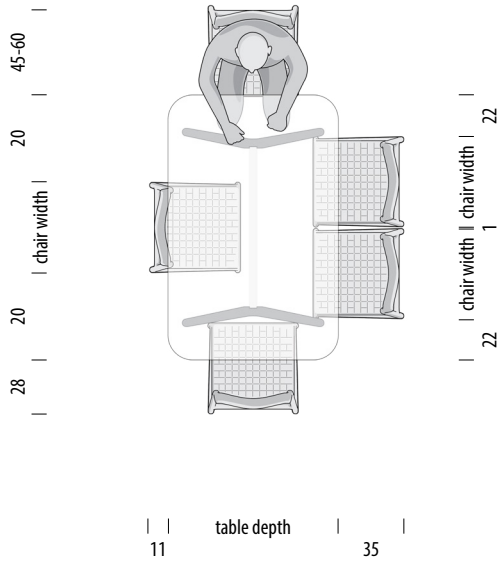

deepest chair fit
6 chairs

max. seating places
8 chairs

Ava Table 200 x 90 **Size (cm)**
Item no: 1DD W: 200 D: 90 H: 76

Ava Table

Seating overview - Nora Chair | W: 45, D: 47, H: 79

0cm 100 140 160 180 200 220 240

Scale: 1:40

Version: 1-1-2023

Ava Table 220 x 90
Item no: 1DE

Size (cm)
W: 220 D: 90 H: 76

Ava Table

Seating overview - Fawn Chair | W: 48, D: 48, H: 79

0cm 100 140 160 180 200 220 240

Scale: 1:40

Version: 1-1-2023

Ava Table 140 x 90
Item no: 1DA

Size (cm)			
W: 140	D: 90	H: 76	

deepest chair fit
4 chairs

↔

max. seating places
6 chairs

Ava Table 160 x 90
Item no: 1DB

Size (cm)			
W: 160	D: 90	H: 76	

Ava Table 180 x 90
Item no: 1DC

Size (cm)			
W: 180	D: 90	H: 76	

Ava Table 200 x 90
Item no: 1DD

Size (cm)			
W: 200	D: 90	H: 76	

Ava Table

Seating overview - Fawn Chair | W: 48, D: 48, H: 79

0cm 100 140 160 180 200 220 240