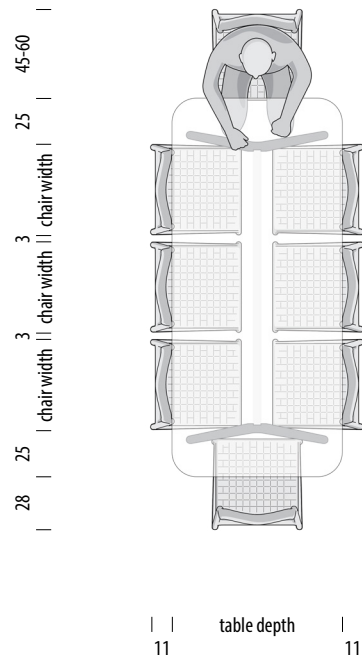

0cm 100 140 160 180 200 220 240

Scale: 1:40

Version: 1-1-2023

Ava Table 140 x 90 **Size (cm)**
Item no: 1DA W: 140 D: 90 H: 76

Ava Table 160 x 90 **Size (cm)**
Item no: 1DB W: 160 D: 90 H: 76

Ava Table 180 x 90 **Size (cm)**
Item no: 1DC W: 180 D: 90 H: 76

Scale: 1:40

Version: 1-1-2023

Ava Table 220 x 90
Item no: 1DE

Size (cm)
W: 220 D: 90 H: 76

Ava Table

Seating overview - Fawn Chair | W: 48, D: 48, H: 79

0cm 100 140 160 180 200 220 240

Scale: 1:40

Version: 1-1-2023

Ava Table 140 x 90
Item no: 1DA

Size (cm)			
W: 140	D: 90	H: 76	

deepest chair fit
4 chairs

↔

max. seating places
6 chairs

Ava Table 160 x 90
Item no: 1DB

Size (cm)			
W: 160	D: 90	H: 76	

Ava Table 180 x 90
Item no: 1DC

Size (cm)			
W: 180	D: 90	H: 76	

Ava Table 200 x 90
Item no: 1DD

Size (cm)			
W: 200	D: 90	H: 76	

Ava Table

Seating overview - Fawn Chair | W: 48, D: 48, H: 79

0cm 100 140 160 180 200 220 240