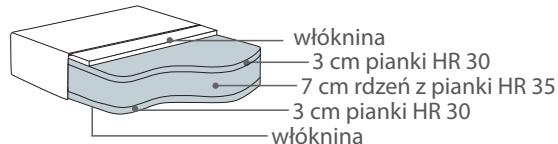

Comfort C2

Poduszka siedziska

Wkład poduszki siedziska składa się z wysokoelastycznej pianki (HR) z podwójnym topem pierzowym.

Poduszka oparcia

Comfort EU

Poduszka siedziska

Wkład poduszki składa się z pianki wysokoelastycznej pokrytej włókniną.

Poduszka oparcia

Poduszki są odwracalne.

Revival fotel LC

Sofa Revival LC to idealne rozwiązanie dla osób oczekujących od mebli wygody i oryginalnego wyglądu. Dzięki tradycyjnej stylistyce, znakomicie sprawdzi się zarówno w nowoczesnych minimalistycznych przestrzeniach, jak i w cieplejszych domowych wnętrzach. Klienci mogą wybierać spośród 5 dostępnych rozmiarów (od 158 do 252 cm szerokości), dzięki czemu bez przeszkód dostosują sofę do swoich potrzeb i oczekiwań. W zależności od wybranego standardu, poduszki siedziska składają się z wysokoelastycznej pianki z podwójnym topem pierzowym lub nowoczesnych rdzeni piankowych, otoczonych dwoma warstwami włókniny. Zastosowanie naturalnego pierza oraz specjalnych włókien silikonowych zapewnia komfortowy wypoczynek a kiedra dodaje elegancji. Materiały najwyższej jakości gwarantują wieloletnie użytkowanie.