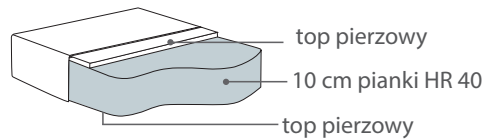

Revival LC

Wymiary*

Szerokość • Głębokość • Wysokość w cm

Głębokość siedziska 57 • Wysokość siedziska 45

2	2,5	3	4	Fotel
158x102x88	178x102x88	208x102x88	252x102x88	104x102x88

* Wymiary mogą się różnić +/- 3%, w zależności od wyboru tapicerki i konfiguracji. Piktogramy nie odzwierciedlają proporcji i kształtu mebla. Występowanie pofalowań w częściach miękkich siedzisk lub oparcie jest wynikiem zamierzonymi zgodnym z pierwotnym założeniem projektowym.

Comfort C2

Poduszka siedziska

Wkład poduszki siedziska składa się z wysokoelastycznej pianki (HR) z podwójnym topem pierzowym.