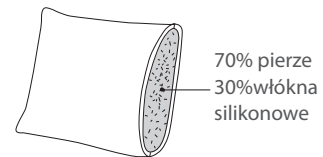

Revival LC

LOOSE COVER

COMF EU

COMF 2

TKANINA

Revival 4 LC, sofa dostarczana bez elementów dekoracyjnych.

KARTA
PRODUKTOWA

Revival LC

Wymiary*

Szerokość • Głębokość • Wysokość w cm

Głębokość siedziska 57 • Wysokość siedziska 45

2	2,5	3	4	Fotel
158x102x88	178x102x88	208x102x88	252x102x88	104x102x88

* Wymiary mogą się różnić +/- 3%, w zależności od wyboru tapicerki i konfiguracji. Piktogramy nie odzwierciedlają proporcji i kształtu mebla. Występowanie pofalowań w częściach miękkich siedzisk lub oparcie jest wynikiem zamierzonymi zgodnym z pierwotnym założeniem projektowym.

Comfort C2

Poduszka siedziska

Wkład poduszki siedziska składa się z wysokoelastycznej pianki (HR) z podwójnym topem pierzowym.

Poduszka oparcia

Comfort EU

Poduszka siedziska

Wkład poduszki składa się z pianki wysokoelastycznej pokrytej włókniną.

Poduszka oparcia

Poduszki są odwracalne.

Revival fotel LC

Sofa Revival LC to idealne rozwiązanie dla osób oczekujących od mebli wygody i oryginalnego wyglądu. Dzięki tradycyjnej stylistyce, znakomicie sprawdzi się zarówno w nowoczesnych minimalistycznych przestrzeniach, jak i w cieplejszych domowych wnętrzach. Klienci mogą wybierać spośród 5 dostępnych rozmiarów (od 158 do 252 cm szerokości), dzięki czemu bez przeszkód dostosują sofę do swoich potrzeb i oczekiwań. W zależności od wybranego standardu, poduszki siedziska składają się z wysokoelastycznej pianki z podwójnym topem pierzowym lub nowoczesnych rdzeni piankowych, otoczonych dwoma warstwami włókniny. Zastosowanie naturalnego pierza oraz specjalnych włókien silikonowych zapewnia komfortowy wypoczynek a kiedra dodaje elegancji. Materiały najwyższej jakości gwarantują wieloletnie użytkowanie.