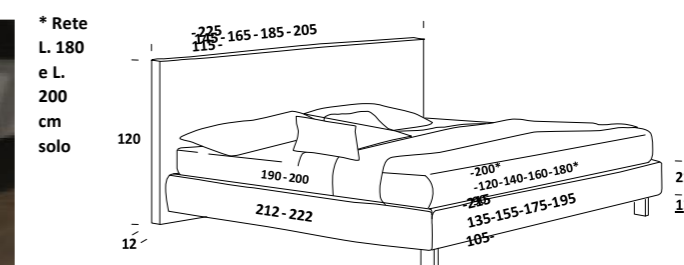

profondità 200 cm / Support W. 180 and W. 200 cm only D 200 cm

/ Sommier L. 180 et L.200 cm uniquement en profondeur 200 cm / Attenrost B. 180 und B. 200 cm nur mit Tiefe 200 cm

Standard **BLADE** H 13
Pag 546