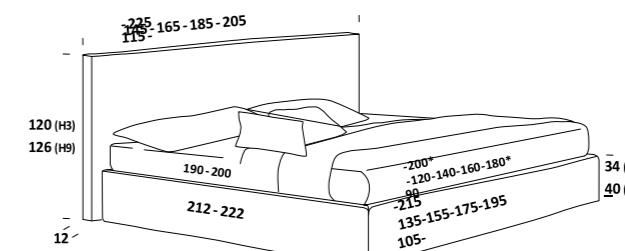

RING SMART

/ Sommier L. 180 et L.200 cm uniquement en profondeur 200 cm / Attenrost B. 180 und B. 200 cm nur mit Tiefe 200 cm

Standard BASIC H 3 Pag 545	Optional LUX H 3 Pag 545	Optional VISUAL H 9 Pag 545
* Rete L. 180 e L. 200 cm solo profondità 200 cm / Support W. 180 and W. 200 cm only D 200 cm		
Wengé / Wengé / Wengé / Wengé	Nero / Black / Noir / Schwarz	Wengé / Wengé / Wengé / Wengé
Argento / Silver / Chrome / Chrom	Bianco / White / Blanc / Weiß	Cromo / Chrome / Argent / Silber
Bianco / White / Blanc / Weiß	Argento / Silver	Bianco / White / Argent / Silber / Blanc / Weiß

Optional Pag 550

Meccanica / Mechanism
/ Mécanique / Mechanisch

Dynamic

Maverick