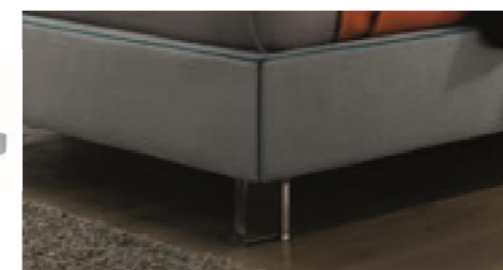

RING YORK

* Rete L. 180 e L. 200 cm solo