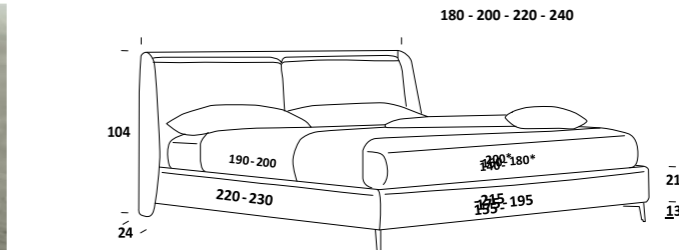

RING TOKYO

Meccanica / Mechanism / Mècanique / Mechanisch