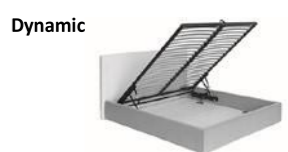

Optional Pag 550