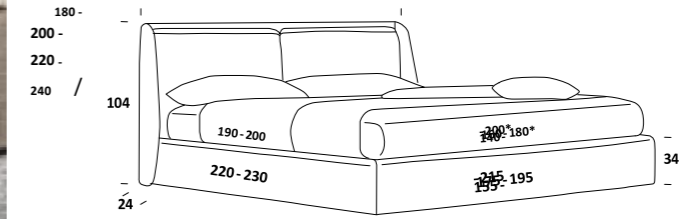

KLARYSA

COMPLETAMENTE SFODERABILE / COMPLETELY REMOVABLE FABRIC / COMPLÈTEMENT DÉHOUSSABLE / VOLLSTÄNDIG ABZIEHBAR

MASSELLI in legno di abete e/o sciolati in multistrato di legno di pioppo.

PANNELLI da 18/25 mm in particelle di legno di pioppo in classe E1 a bassa emissione di formaldeide e fibra di legno naturale.

ESPANSI di poliuretano indeformabile a portanza differenziata, densità da 18 kg/mc a 40 kg/mc.

PRIMO RIVESTIMENTO in espanso di poliesteri accoppiato a caldo a vellutino aggrappante in poliesteri e/o ovatta di poliesteri al 100% da 200gr.

PANNELLI FONDO contenitore da 12-14 mm in particelle di legno di pioppo in classe E1.

FORGINGS fir wood, and/or boxed in poplar plywood.

PANELS 18/25 mm in poplar wood particles class E1 low formaldehyde emission and natural wood fiber.

POLYURETHANE FOAM crushproof, of different capacity, density from 18 kg/mc to 40 kg/mc.

FIRST COATING hot bonded polyester foam, velvet adhesion in polyester and/or 100% polyester wool, 200gr.

CONTAINER BOTTOM panels 12-14 mm in poplar wood particles class E1.

TIGE en pin et/ou boitiers en multicouche en bois de peuplier

PANNEAUX de 18/25 mm en particules de bois de peuplier classe E1 à faible émission de formaldéhyde et fibre de bois naturelle.

POLYURÉTHANE EXPANSÉ indéformable à portée différenciée. densité de 18kg/m3 à 40kg/m3.

PREMIER REVÊTEMENT en polyester expansé accouplé à chaud à un velours accrochant en polyester et/ou ouate de polyester à 100% de 200g.

PANNEAUX DE FOND COFFRE rangement de 12-14mm en particules de bois de peuplier classe E1.

MASSIVES Tannenholz und/oder Blöcke aus Pappelmehrschichtholz.

SPANPLATTEN aus Pappelholz mit 18/25 mm Schichtdicke der Klasse E1, geringer Formaldehydabgabe und natürlichen Holzfasern.