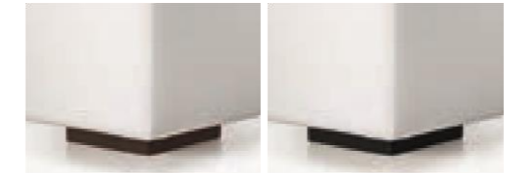

* Rete L. 180 e L. 200 cm solo profondità 200 cm / Support W. 180 and W. 200 cm only D 200 cm / Sommier L. 180 et L.200 cm uniquement en profondeur 200 cm / Attenrost B. 180 und B. 200 cm nur mit Tiefe 200 cm

Standard **BASIC H 3** Pag 545

Wengé / Wengé
/ Wengé / Wengé