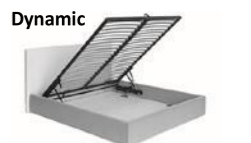

Optional Pag 550

Meccanica / Mechanism