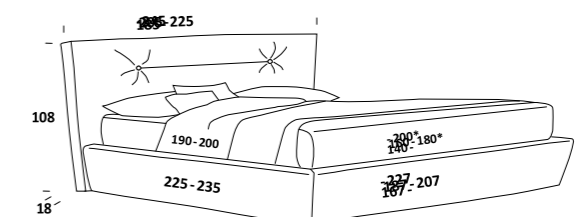

RING CLIMB

Meccanica / Mechanism
/ Mécanique / Mechanisch

Dynamic

Maverick

Optional Pag 550