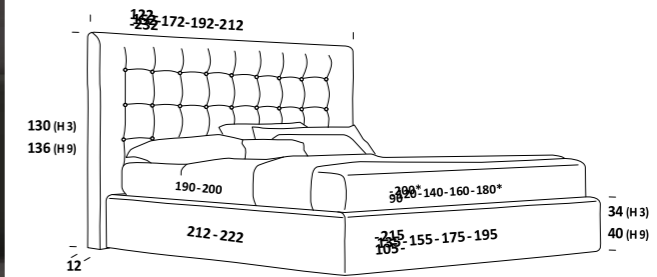

RING SMART

* Rete L. 180 e L. 200 cm solo profondità 200 cm / Support W. 180 and W. 200 cm only D 200 cm
/ Sommier L. 180 et L. 200 cm uniquement en profondeur 200 cm / Attenrost B. 180 und B. 200 cm nur mit Tiefe 200 cm

Optional Pag 550

Meccanica / Mechanism
/ Mécanique / Mechanisch