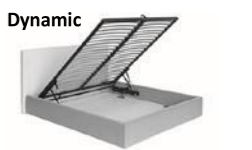

Optional Pag 550

Meccanica / Mechanism
/ Mécanique / Mechanisch