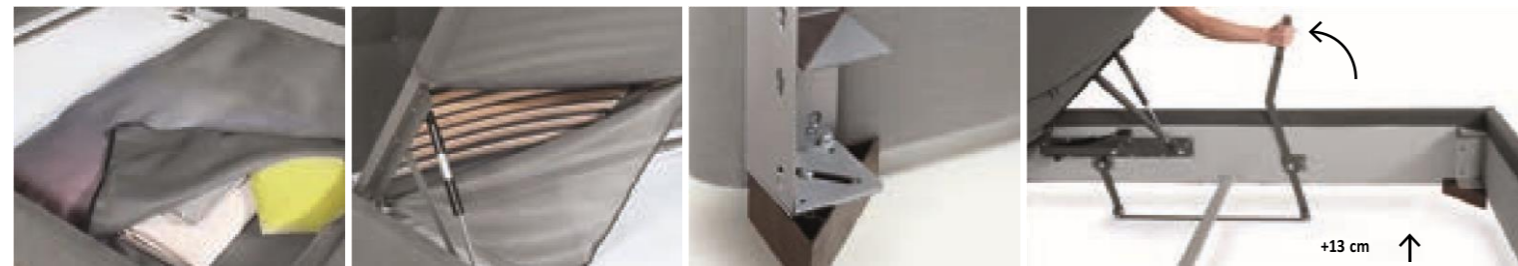

Sacco contenitore multiuso

Multipurpose storage bag
Sac coffre de rangement multi usage
Mehrzweck-Aufbewahrungstasche

Tessuto copirete traspirante antipolvere

Support cover fabric breathable and dustproof
Tissu couvre-sommier transpirant anti-poussière

Support height adjuster only for resting frames
Réglage hauteur sommier uniquement pour

Clean Up System

+13 cm ↑

Standard **BASIC H 3**

Pag 545

Wengé / Wengé
/ Wengé / Wengé

Nero / Black
/ Noir / Schwarz

Optional **LUX H 3**

Pag 545

Wengé / Wengé
/ Wengé / Wengé

Nero / Black
/ Noir / Schwarz

Optional **VISUAL H 9**

Pag 545

Wengé / Wengé
/ Wengé / Wengé

Nero / Black
/ Noir / Schwarz

Argento / Silver
/ Chrome / Chrom

Bianco / White
/ Blanc / Weiß

Cromo / Chrome
/ Argent / Silber

Bianco / White
/ Blanc / Weiß

Argento / Silver

Bianco / White / Argent / Silber

/ Blanc / Weiß