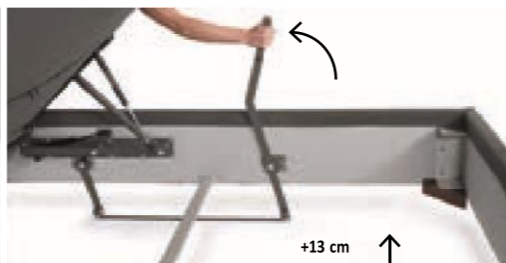

Clean Up System

Standard **BASIC H 3**
only D 200 cm

Pag 545