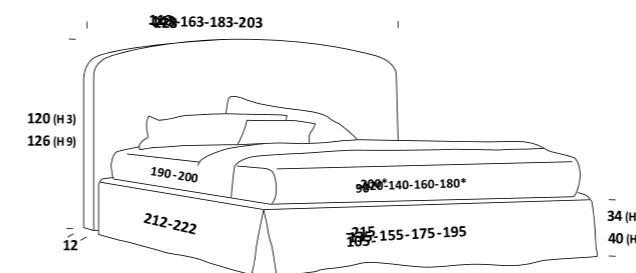

Dynamic

/ Sommier L. 180 et L.200 cm uniquement en profondeur 200 cm / Attenrost B. 180 und B. 200 cm nur mit Tiefe 200 cm

Optional

Pag 550

Meccanica / Mechanism
/ Mècanique / Mechanisch

Maverick

* Rete L. 180 e L. 200 cm solo profondità 200 cm / Support W. 180 and W. 200 cm

Pag 545

Optional

Rete / Support / Sommier / Lattenrost Pag 548

Armony
(Standard)

Thai
46 doghe
46 slats
46 attes

Energy

Non applicabile a rete da 120 cm
Not applicable to 120 cm support
Nur 140/160x190/200 - 180x200