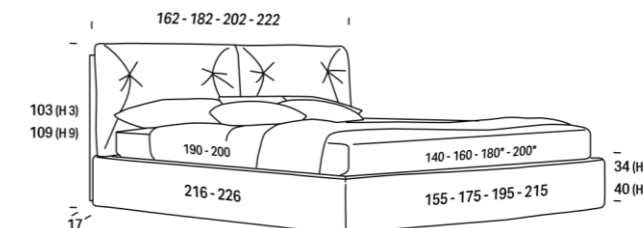

RELAX SYSTEM

RING EKO