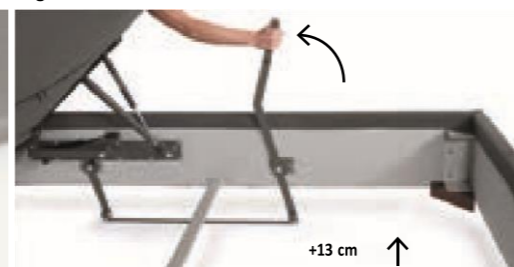

Pag 556

Clean Up System