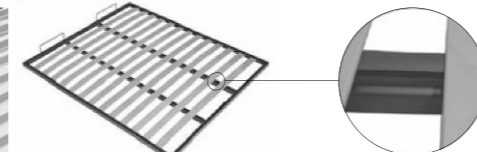

Doppio Flip