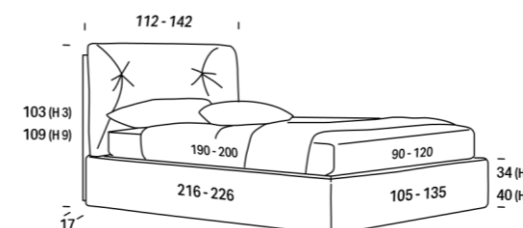

RELAX SYSTEM

RING EKO