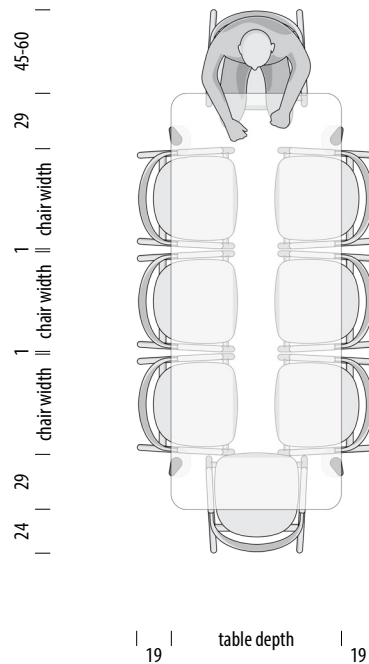

**Fawn Table 180 x 90** Size (cm)  
Item no: 08E W: 180 D: 90 H: 75

**Fawn Table 200 x 90** Size (cm)  
Item no: 08F W: 200 D: 90 H: 75

deepest chair fit 6 chairs ↔ max. seating places 8 chairs

**Fawn Table 220 x 90** Size (cm)  
Item no: 090 W: 220 D: 90 H: 75

# Fawn Table

Seating overview - Muna Chair | W: 53, D: 53, H: 75

0cm 100 140 160 180 200 220 240

Scale: 1:40

Version: 18-5-2023

**Fawn Table 160 x 90** Size (cm)  
Item no: 08D W: 160 D: 90 H: 75

deepest chair fit 4 chairs ↔ max. seating places 6 chairs

**Fawn Table 180 x 90** Size (cm)  
Item no: 08E W: 180 D: 90 H: 75

**Fawn Table 200 x 90** Size (cm)  
Item no: 08F W: 200 D: 90 H: 75

**Fawn Table 220 x 90** Size (cm)  
Item no: 090 W: 220 D: 90 H: 75

**Fawn Table 180 x 90**      **Size (cm)**  
Item no: 08E              W: 180      D: 90      H: 75

**Fawn Table 200 x 90**      **Size (cm)**  
Item no: 08F              W: 200      D: 90      H: 75

**Fawn Table 220 x 90**      **Size (cm)**  
Item no: 090              W: 220      D: 90      H: 75