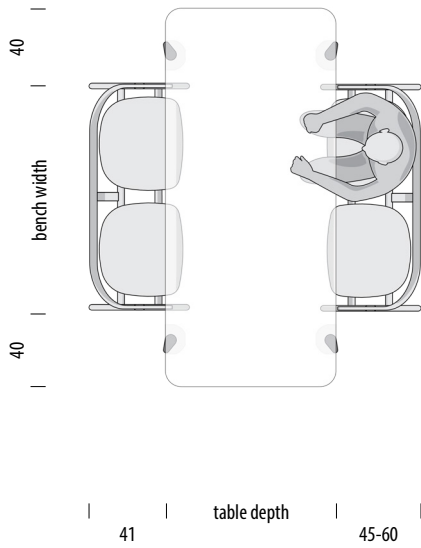

**Fawn Table 180 x 90** Size (cm)  
Item no: 08E W: 180 D: 90 H: 75

**Fawn Table 200 x 90** Size (cm)  
Item no: 08F W: 200 D: 90 H: 75

**Fawn Table 220 x 90** Size (cm)  
Item no: 090 W: 220 D: 90 H: 75

**Fawn Table 180 x 90**      **Size (cm)**  
Item no: 08E              W: 180      D: 90      H: 75

**Fawn Table 200 x 90**      **Size (cm)**  
Item no: 08F              W: 200      D: 90      H: 75

**Fawn Table 220 x 90**      **Size (cm)**  
Item no: 090              W: 220      D: 90      H: 75

# Fawn Table

Seating overview - Ava Bench | W: 120, D: 53, H: 77,5

0cm 100 140 160 180 200 220 240

Scale: 1:40

Version: 18-5-2023

**Fawn Table 160 x 90**      **Size (cm)**  
 Item no: 08D              W: 160      D: 90      H: 75

**Fawn Table 180 x 90**      **Size (cm)**  
 Item no: 08E              W: 180      D: 90      H: 75

**Fawn Table 200 x 90**      **Size (cm)**  
 Item no: 08F              W: 200      D: 90      H: 75