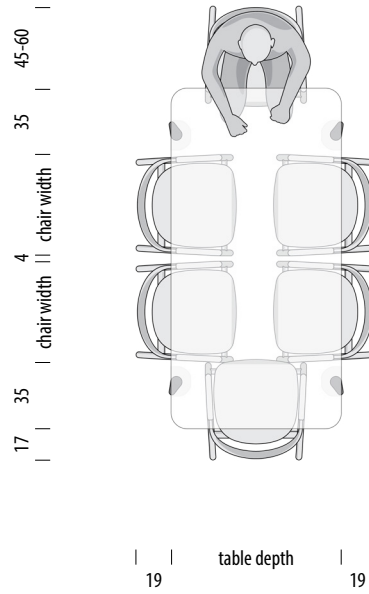

**Fawn Table 180 x 90** Size (cm)  
Item no: 08E W: 180 D: 90 H: 75

**Fawn Table 200 x 90** Size (cm)  
Item no: 08F W: 200 D: 90 H: 75

deepest chair fit 6 chairs ↔ max. seating places 8 chairs

**Fawn Table 220 x 90** Size (cm)  
Item no: 090 W: 220 D: 90 H: 75

# Fawn Table

Seating overview - Muna Chair | W: 53, D: 53, H: 75

0cm 100 140 160 180 200 220 240

Scale: 1:40

Version: 18-5-2023

**Fawn Table 160 x 90** Size (cm)  
Item no: 08D W: 160 D: 90 H: 75

deepest chair fit 4 chairs ↔ max. seating places 6 chairs

**Fawn Table 180 x 90** Size (cm)  
Item no: 08E W: 180 D: 90 H: 75

**Fawn Table 200 x 90** Size (cm)  
Item no: 08F W: 200 D: 90 H: 75

**Fawn Table 220 x 90** Size (cm)  
Item no: 090 W: 220 D: 90 H: 75

**Fawn Table 180 x 90**      **Size (cm)**  
Item no: 08E              W: 180      D: 90      H: 75

**Fawn Table 200 x 90**      **Size (cm)**  
Item no: 08F              W: 200      D: 90      H: 75

**Fawn Table 220 x 90**      **Size (cm)**  
Item no: 090              W: 220      D: 90      H: 75