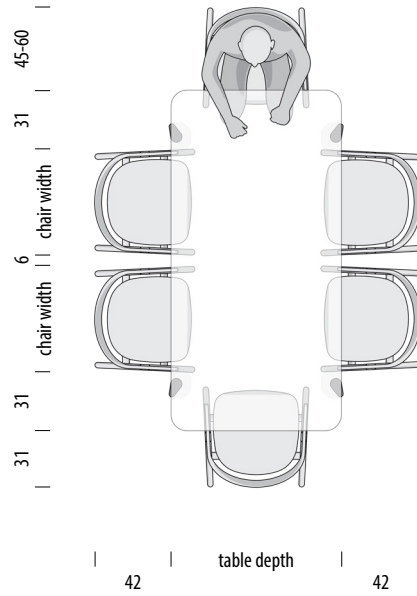

**Fawn Table 180 x 90** Size (cm)  
Item no: 08E W: 180 D: 90 H: 75

**Fawn Table 200 x 90** Size (cm)  
Item no: 08F W: 200 D: 90 H: 75

**Fawn Table 220 x 90** Size (cm)  
Item no: 090 W: 220 D: 90 H: 75

# Fawn Table

Seating overview - Ava Chair | W: 56, D: 53, H: 77

0cm 100 140 160 180 200 220 240

Scale: 1:40

Version: 18-5-2023

**Fawn Table 160 x 90**      **Size (cm)**  
Item no: 08D              W: 160      D: 90      H: 75

**Fawn Table 180 x 90**      **Size (cm)**  
Item no: 08E              W: 180      D: 90      H: 75

**Fawn Table 200 x 90**      **Size (cm)**  
Item no: 08F              W: 200      D: 90      H: 75

**Fawn Table 220 x 90**      **Size (cm)**  
Item no: 090              W: 220      D: 90      H: 75

# Fawn Table

Seating overview - Ava Bench | W: 120, D: 53, H: 77,5

0cm 100 140 160 180 200 220 240

Scale: 1:40

Version: 18-5-2023

**Fawn Table 160 x 90**      **Size (cm)**  
 Item no: 08D              W: 160      D: 90      H: 75