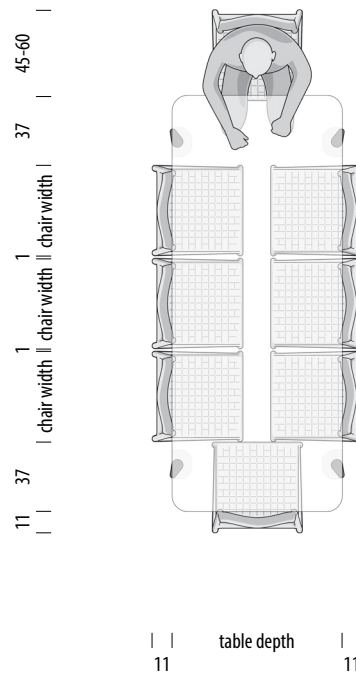

# Fawn Table

Seating overview - Fawn Chair | W: 48, D: 48, H: 79

0cm 100 140 160 180 200 220 240

Scale: 1:40

Version: 18-5-2023

**Fawn Table 160 x 90** Size (cm)  
Item no: 08D W: 160 D: 90 H: 75

deepest chair fit 4 chairs ↔ max. seating places 6 chairs

**Fawn Table 180 x 90** Size (cm)  
Item no: 08E W: 180 D: 90 H: 75

**Fawn Table 200 x 90** Size (cm)  
Item no: 08F W: 200 D: 90 H: 75

deepest chair fit 6 chairs ↔ max. seating places 8 chairs

**Fawn Table 220 x 90** Size (cm)  
Item no: 090 W: 220 D: 90 H: 75

# Fawn Table

Seating overview - Nora Chair | W: 45, D: 47, H: 79

0cm 100 140 160 180 200 220 240

Scale: 1:40

Version: 18-5-2023

**Fawn Table 160 x 90** Size (cm)  
Item no: 08D W: 160 D: 90 H: 75

**Fawn Table 180 x 90** Size (cm)  
Item no: 08E W: 180 D: 90 H: 75

**Fawn Table 200 x 90** Size (cm)  
Item no: 08F W: 200 D: 90 H: 75

**Fawn Table 220 x 90** Size (cm)  
Item no: 090 W: 220 D: 90 H: 75