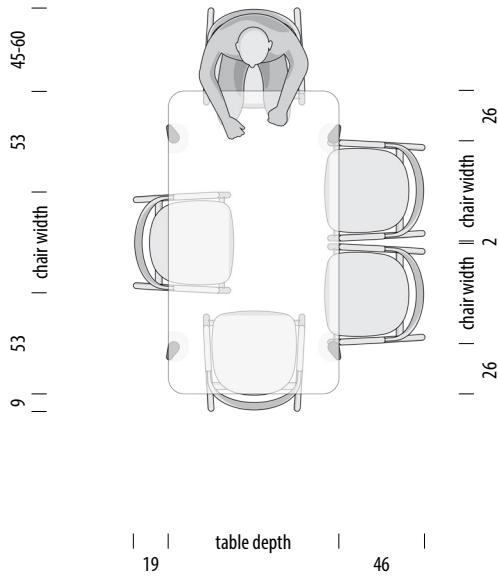

# Fawn Table

Seating overview - Ena Chair | W: 45, D: 56, H: 84

0cm 100 140 160 180 200 220 240

Scale: 1:40

Version: 18-5-2023

**Fawn Table 160 x 90** Size (cm)  
Item no: 08D W: 160 D: 90 H: 75

deepest chair fit 4 chairs ↔ max. seating places 6 chairs

**Fawn Table 180 x 90** Size (cm)  
Item no: 08E W: 180 D: 90 H: 75

**Fawn Table 200 x 90** Size (cm)  
Item no: 08F W: 200 D: 90 H: 75

deepest chair fit 6 chairs ↔ max. seating places 8 chairs

**Fawn Table 220 x 90** Size (cm)  
Item no: 090 W: 220 D: 90 H: 75

# Fawn Table

Seating overview - Muna Chair | W: 53, D: 53, H: 75

0cm 100 140 160 180 200 220 240

Scale: 1:40

Version: 18-5-2023

**Fawn Table 160 x 90** Size (cm)  
Item no: 08D W: 160 D: 90 H: 75

deepest chair fit 4 chairs ↔ max. seating places 6 chairs

**Fawn Table 180 x 90** Size (cm)  
Item no: 08E W: 180 D: 90 H: 75

**Fawn Table 200 x 90** Size (cm)  
Item no: 08F W: 200 D: 90 H: 75

**Fawn Table 220 x 90** Size (cm)  
Item no: 090 W: 220 D: 90 H: 75