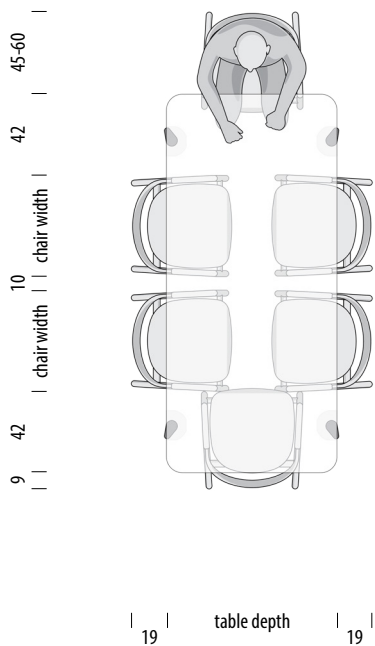

**Fawn Table 180 x 90** Size (cm)  
Item no: 08E W: 180 D: 90 H: 75

**Fawn Table 200 x 90** Size (cm)  
Item no: 08F W: 200 D: 90 H: 75

deepest chair fit 6 chairs ↔ max. seating places 8 chairs

**Fawn Table 220 x 90** Size (cm)  
Item no: 090 W: 220 D: 90 H: 75

# Fawn Table

Seating overview - Muna Chair | W: 53, D: 53, H: 75

0cm 100 140 160 180 200 220 240

Scale: 1:40

Version: 18-5-2023

**Fawn Table 160 x 90** Size (cm)  
Item no: 08D W: 160 D: 90 H: 75

deepest chair fit 4 chairs ↔ max. seating places 6 chairs

**Fawn Table 180 x 90** Size (cm)  
Item no: 08E W: 180 D: 90 H: 75

**Fawn Table 200 x 90** Size (cm)  
Item no: 08F W: 200 D: 90 H: 75

**Fawn Table 220 x 90** Size (cm)  
Item no: 090 W: 220 D: 90 H: 75

**Fawn Table 180 x 90**      **Size (cm)**  
Item no: 08E              W: 180      D: 90      H: 75

**Fawn Table 200 x 90**      **Size (cm)**  
Item no: 08F              W: 200      D: 90      H: 75

**Fawn Table 220 x 90**      **Size (cm)**  
Item no: 090              W: 220      D: 90      H: 75