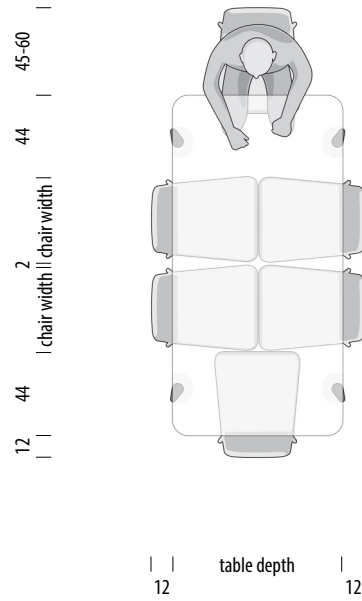

# Fawn Table

Seating overview - Nora Chair | W: 45, D: 47, H: 79

0cm 100 140 160 180 200 220 240

Scale: 1:40

Version: 18-5-2023

**Fawn Table 160 x 90** Size (cm)  
Item no: 08D W: 160 D: 90 H: 75

**Fawn Table 180 x 90** Size (cm)  
Item no: 08E W: 180 D: 90 H: 75

**Fawn Table 200 x 90** Size (cm)  
Item no: 08F W: 200 D: 90 H: 75

**Fawn Table 220 x 90** Size (cm)  
Item no: 090 W: 220 D: 90 H: 75

# Fawn Table

Seating overview - Ena Chair | W: 45, D: 56, H: 84

0cm 100 140 160 180 200 220 240

Scale: 1:40

Version: 18-5-2023

**Fawn Table 160 x 90** Size (cm)  
Item no: 08D W: 160 D: 90 H: 75

deepest chair fit 4 chairs ↔ max. seating places 6 chairs

**Fawn Table 180 x 90** Size (cm)  
Item no: 08E W: 180 D: 90 H: 75

**Fawn Table 200 x 90** Size (cm)  
Item no: 08F W: 200 D: 90 H: 75

deepest chair fit 6 chairs ↔ max. seating places 8 chairs

**Fawn Table 220 x 90** Size (cm)  
Item no: 090 W: 220 D: 90 H: 75