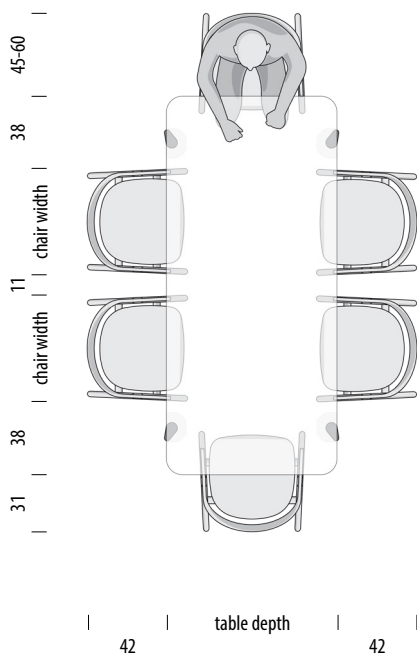

**Fawn Table 180 x 90** Size (cm)  
Item no: 08E W: 180 D: 90 H: 75

**Fawn Table 200 x 90** Size (cm)  
Item no: 08F W: 200 D: 90 H: 75

**Fawn Table 220 x 90** Size (cm)  
Item no: 090 W: 220 D: 90 H: 75

# Fawn Table

Seating overview - Ava Chair | W: 56, D: 53, H: 77

0cm 100 140 160 180 200 220 240

Scale: 1:40

Version: 18-5-2023

**Fawn Table 160 x 90**      **Size (cm)**  
Item no: 08D              W: 160      D: 90      H: 75

**Fawn Table 180 x 90**      **Size (cm)**  
Item no: 08E              W: 180      D: 90      H: 75

**Fawn Table 200 x 90**      **Size (cm)**  
Item no: 08F              W: 200      D: 90      H: 75

**Fawn Table 220 x 90**      **Size (cm)**  
Item no: 090              W: 220      D: 90      H: 75

# Fawn Table

Seating overview - Ava Bench | W: 120, D: 53, H: 77,5

0cm 100 140 160 180 200 220 240

Scale: 1:40

Version: 18-5-2023

**Fawn Table 160 x 90**      **Size (cm)**  
 Item no: 08D              W: 160      D: 90      H: 75