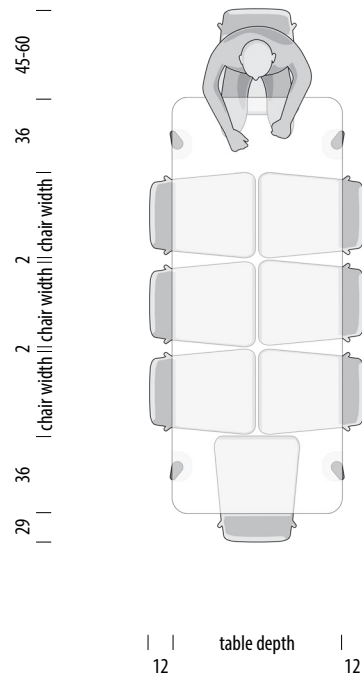

**Fawn Table 200 x 90** Size (cm)  
Item no: 08F W: 200 D: 90 H: 75

**Fawn Table 220 x 90** Size (cm)  
Item no: 090 W: 220 D: 90 H: 75

# Fawn Table

Seating overview - Ena Chair | W: 45, D: 56, H: 84

0cm 100 140 160 180 200 220 240

Scale: 1:40

Version: 18-5-2023

**Fawn Table 160 x 90** Size (cm)  
Item no: 08D W: 160 D: 90 H: 75

deepest chair fit 4 chairs ↔ max. seating places 6 chairs

**Fawn Table 180 x 90** Size (cm)  
Item no: 08E W: 180 D: 90 H: 75

**Fawn Table 200 x 90** Size (cm)  
Item no: 08F W: 200 D: 90 H: 75

deepest chair fit 6 chairs ↔ max. seating places 8 chairs

**Fawn Table 220 x 90** Size (cm)  
Item no: 090 W: 220 D: 90 H: 75

# Fawn Table

Seating overview - Muna Chair | W: 53, D: 53, H: 75

0cm 100 140 160 180 200 220 240

Scale: 1:40

Version: 18-5-2023

**Fawn Table 160 x 90** Size (cm)  
Item no: 08D W: 160 D: 90 H: 75

deepest chair fit 4 chairs ↔ max. seating places 6 chairs