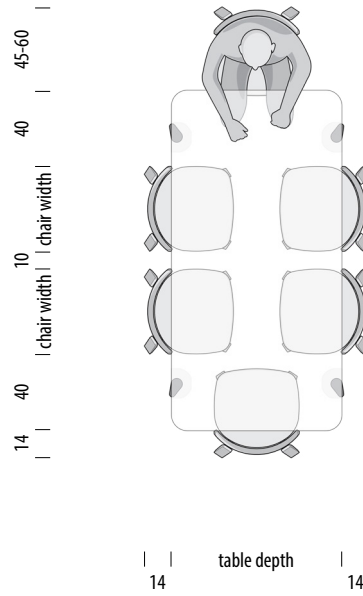

# Fawn Table

Seating overview - Fawn Chair | W: 48, D: 48, H: 79

0cm 100 140 160 180 200 220 240

Scale: 1:40

Version: 18-5-2023

**Fawn Table 160 x 90** Size (cm)  
Item no: 08D W: 160 D: 90 H: 75

deepest chair fit 4 chairs ↔ max. seating places 6 chairs

**Fawn Table 180 x 90** Size (cm)  
Item no: 08E W: 180 D: 90 H: 75

**Fawn Table 200 x 90** Size (cm)  
Item no: 08F W: 200 D: 90 H: 75

deepest chair fit 6 chairs ↔ max. seating places 8 chairs

**Fawn Table 220 x 90** Size (cm)  
Item no: 090 W: 220 D: 90 H: 75

# Fawn Table

Seating overview - Nora Chair | W: 45, D: 47, H: 79

0cm 100 140 160 180 200 220 240

Scale: 1:40

Version: 18-5-2023

**Fawn Table 160 x 90** Size (cm)  
Item no: 08D W: 160 D: 90 H: 75

**Fawn Table 180 x 90** Size (cm)  
Item no: 08E W: 180 D: 90 H: 75

**Fawn Table 200 x 90** Size (cm)  
Item no: 08F W: 200 D: 90 H: 75

**Fawn Table 220 x 90** Size (cm)  
Item no: 090 W: 220 D: 90 H: 75