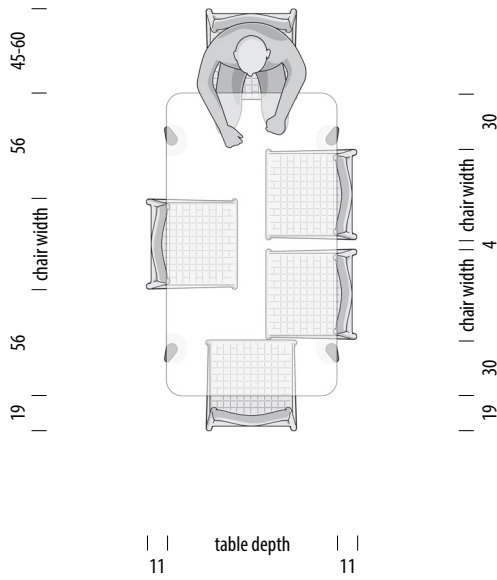

## Basic info

<b>Design</b>	Salih Teskeredžić	
<b>Product size</b>	W: 220, D: 90, H: 75	
<b>Packaging</b>	W: 232,5, D: 96, H: 15	
<b>Volume</b>	0,34 m <sup>3</sup>	
<b>Net weight</b>	45,9 kg	51 kg
<b>Gross weight</b>	51,7 kg (walnut)	57,5 kg (oak)

# Fawn Table

Seating overview - Fawn Chair | W: 48, D: 48, H: 79

0cm 100 140 160 180 200 220 240

Scale: 1:40

Version: 18-5-2023

**Fawn Table 160 x 90** Size (cm)  
Item no: 08D W: 160 D: 90 H: 75

deepest chair fit 4 chairs ↔ max. seating places 6 chairs

**Fawn Table 180 x 90** Size (cm)  
Item no: 08E W: 180 D: 90 H: 75

**Fawn Table 200 x 90** Size (cm)  
Item no: 08F W: 200 D: 90 H: 75

deepest chair fit 6 chairs ↔ max. seating places 8 chairs

**Fawn Table 220 x 90** Size (cm)  
Item no: 090 W: 220 D: 90 H: 75

# Fawn Table

Seating overview - Nora Chair | W: 45, D: 47, H: 79

0cm 100 140 160 180 200 220 240

Scale: 1:40

Version: 18-5-2023

**Fawn Table 160 x 90** Size (cm)  
Item no: 08D W: 160 D: 90 H: 75

**Fawn Table 180 x 90** Size (cm)  
Item no: 08E W: 180 D: 90 H: 75