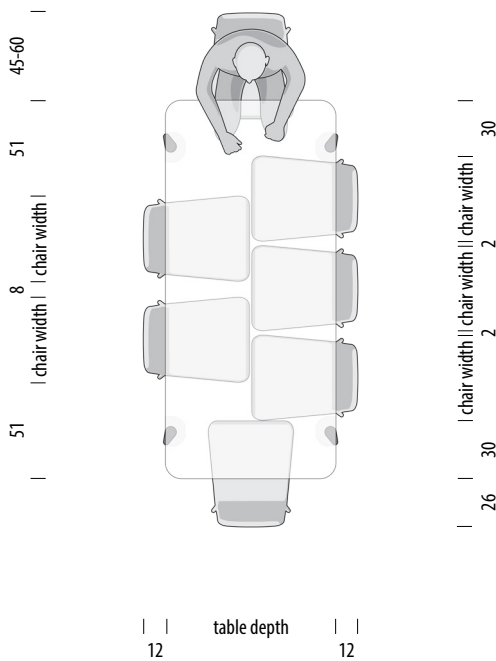

# Fawn Table

Seating overview - Nora Chair | W: 45, D: 47, H: 79

0cm 100 140 160 180 200 220 240

Scale: 1:40

Version: 18-5-2023

**Fawn Table 160 x 90** Size (cm)  
Item no: 08D W: 160 D: 90 H: 75

**Fawn Table 180 x 90** Size (cm)  
Item no: 08E W: 180 D: 90 H: 75

**Fawn Table 200 x 90** Size (cm)  
Item no: 08F W: 200 D: 90 H: 75

**Fawn Table 220 x 90** Size (cm)  
Item no: 090 W: 220 D: 90 H: 75

# Fawn Table

Seating overview - Ena Chair | W: 45, D: 56, H: 84

0cm 100 140 160 180 200 220 240

Scale: 1:40

Version: 18-5-2023

**Fawn Table 160 x 90** Size (cm)  
Item no: 08D W: 160 D: 90 H: 75

deepest chair fit 4 chairs ↔ max. seating places 6 chairs

**Fawn Table 180 x 90** Size (cm)  
Item no: 08E W: 180 D: 90 H: 75

**Fawn Table 200 x 90** Size (cm)  
Item no: 08F W: 200 D: 90 H: 75

deepest chair fit 6 chairs ↔ max. seating places 8 chairs

**Fawn Table 220 x 90** Size (cm)  
Item no: 090 W: 220 D: 90 H: 75