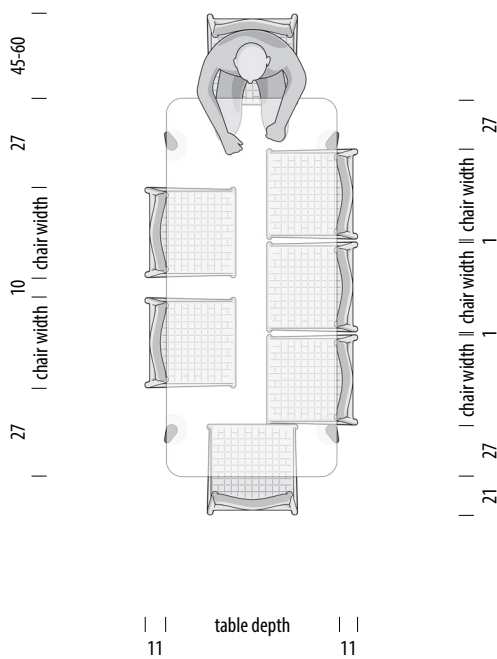

## Basic info

<b>Design</b>	Salih Teskeredžić	
<b>Product size</b>	W: 220, D: 90, H: 75	
<b>Packaging</b>	W: 232,5, D: 96, H: 15	
<b>Volume</b>	0,34 m <sup>3</sup>	
<b>Net weight</b>	45,9 kg	51 kg
<b>Gross weight</b>	51,7 kg (walnut)	57,5 kg (oak)

# Fawn Table

Seating overview - Fawn Chair | W: 48, D: 48, H: 79

0cm 100 140 160 180 200 220 240

Scale: 1:40

Version: 18-5-2023

**Fawn Table 160 x 90** Size (cm)  
Item no: 08D W: 160 D: 90 H: 75

deepest chair fit 4 chairs ↔ max. seating places 6 chairs

**Fawn Table 180 x 90** Size (cm)  
Item no: 08E W: 180 D: 90 H: 75

**Fawn Table 200 x 90** Size (cm)  
Item no: 08F W: 200 D: 90 H: 75

deepest chair fit 6 chairs ↔ max. seating places 8 chairs

**Fawn Table 220 x 90** Size (cm)  
Item no: 090 W: 220 D: 90 H: 75

# Fawn Table

Seating overview - Nora Chair | W: 45, D: 47, H: 79

0cm 100 140 160 180 200 220 240

Scale: 1:40

Version: 18-5-2023

**Fawn Table 160 x 90** Size (cm)  
Item no: 08D W: 160 D: 90 H: 75

**Fawn Table 180 x 90** Size (cm)  
Item no: 08E W: 180 D: 90 H: 75