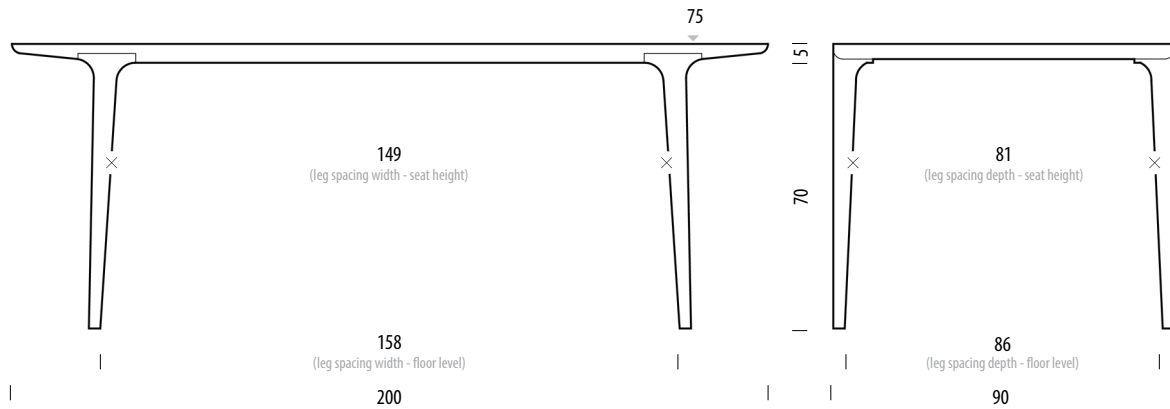

## Basic info

<b>Design</b>	Salih Teskeredžić	
<b>Product size</b>	W: 200, D: 90, H: 75	
<b>Packaging</b>	W: 212,5, D: 96, H: 15	
<b>Volume</b>	0,31 m <sup>3</sup>	
<b>Net weight</b>	41,9 kg	46,6 kg
<b>Gross weight</b>	46,8 kg (walnut)	52 kg (oak)

Item no. 08F / 598 / 2DF

Assembly 15 min / 2 persons

Leg spacing	Width	Depth	Height
Floor level	158	86	
Seat height	149	81	

Plate	Thickness
	5