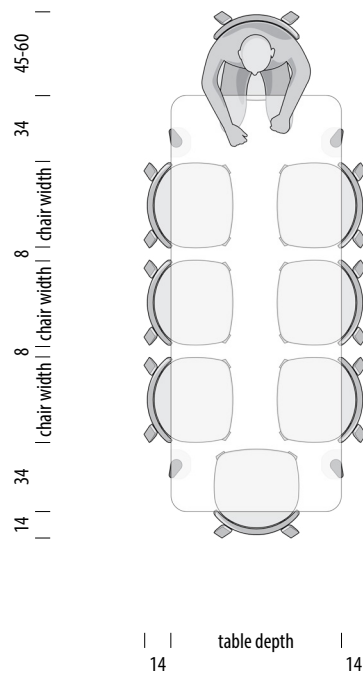

# Fawn Table

Seating overview - Fawn Chair | W: 48, D: 48, H: 79

0cm 100 140 160 180 200 220 240

Scale: 1:40

Version: 18-5-2023

**Fawn Table 160 x 90** Size (cm)  
Item no: 08D W: 160 D: 90 H: 75

deepest chair fit 4 chairs ↔ max. seating places 6 chairs

**Fawn Table 180 x 90** Size (cm)  
Item no: 08E W: 180 D: 90 H: 75

**Fawn Table 200 x 90** Size (cm)  
Item no: 08F W: 200 D: 90 H: 75

deepest chair fit 6 chairs ↔ max. seating places 8 chairs

**Fawn Table 220 x 90** Size (cm)  
Item no: 090 W: 220 D: 90 H: 75

# Fawn Table

Seating overview - Nora Chair | W: 45, D: 47, H: 79

0cm 100 140 160 180 200 220 240

Scale: 1:40

Version: 18-5-2023

**Fawn Table 160 x 90** Size (cm)  
Item no: 08D W: 160 D: 90 H: 75

**Fawn Table 180 x 90** Size (cm)  
Item no: 08E W: 180 D: 90 H: 75

**Fawn Table 200 x 90** Size (cm)  
Item no: 08F W: 200 D: 90 H: 75

**Fawn Table 220 x 90** Size (cm)  
Item no: 090 W: 220 D: 90 H: 75