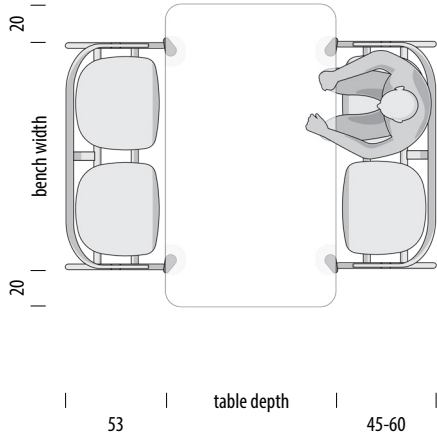

**Fawn Table 180 x 90** Size (cm)  
Item no: 08E W: 180 D: 90 H: 75

**Fawn Table 200 x 90** Size (cm)  
Item no: 08F W: 200 D: 90 H: 75

**Fawn Table 220 x 90** Size (cm)  
Item no: 090 W: 220 D: 90 H: 75

**Fawn Table 180 x 90**      **Size (cm)**  
Item no: 08E              W: 180      D: 90      H: 75

**Fawn Table 200 x 90**      **Size (cm)**  
Item no: 08F              W: 200      D: 90      H: 75

**Fawn Table 220 x 90**      **Size (cm)**  
Item no: 090              W: 220      D: 90      H: 75

# Fawn Table

Seating overview - Ava Bench | W: 120, D: 53, H: 77,5

0cm 100 140 160 180 200 220 240

Scale: 1:40

Version: 18-5-2023

**Fawn Table 160 x 90**      **Size (cm)**  
 Item no: 08D              W: 160      D: 90      H: 75

**Fawn Table 180 x 90**      **Size (cm)**  
 Item no: 08E              W: 180      D: 90      H: 75

**Fawn Table 200 x 90**      **Size (cm)**  
 Item no: 08F              W: 200      D: 90      H: 75