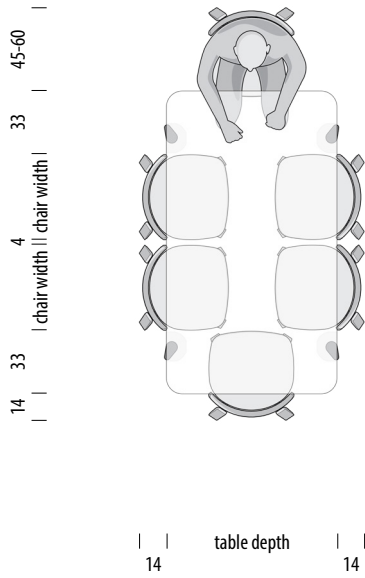

# Fawn Table

Seating overview - Fawn Chair | W: 48, D: 48, H: 79

0cm 100 140 160 180 200 220 240

Scale: 1:40

Version: 18-5-2023

**Fawn Table 160 x 90** Size (cm)  
Item no: 08D W: 160 D: 90 H: 75

deepest chair fit 4 chairs ↔ max. seating places 6 chairs

**Fawn Table 180 x 90** Size (cm)  
Item no: 08E W: 180 D: 90 H: 75

**Fawn Table 200 x 90** Size (cm)  
Item no: 08F W: 200 D: 90 H: 75

deepest chair fit 6 chairs ↔ max. seating places 8 chairs

**Fawn Table 220 x 90** Size (cm)  
Item no: 090 W: 220 D: 90 H: 75

# Fawn Table

Seating overview - Nora Chair | W: 45, D: 47, H: 79

0cm 100 140 160 180 200 220 240

Scale: 1:40

Version: 18-5-2023

**Fawn Table 160 x 90** Size (cm)  
Item no: 08D W: 160 D: 90 H: 75

**Fawn Table 180 x 90** Size (cm)  
Item no: 08E W: 180 D: 90 H: 75

**Fawn Table 200 x 90** Size (cm)  
Item no: 08F W: 200 D: 90 H: 75

**Fawn Table 220 x 90** Size (cm)  
Item no: 090 W: 220 D: 90 H: 75