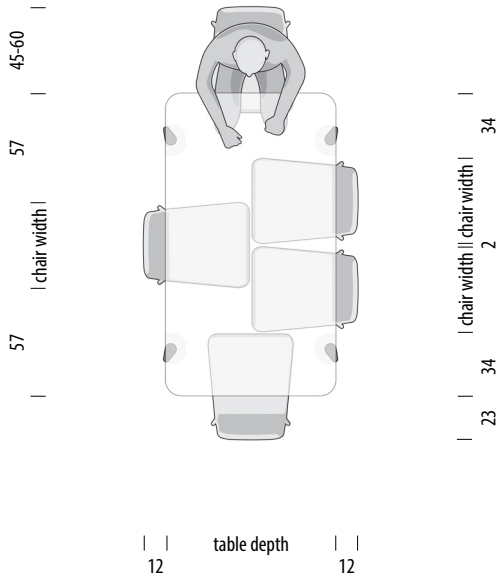

# Fawn Table

Seating overview - Nora Chair | W: 45, D: 47, H: 79

0cm 100 140 160 180 200 220 240

Scale: 1:40

Version: 18-5-2023

**Fawn Table 160 x 90** Size (cm)  
Item no: 08D W: 160 D: 90 H: 75

**Fawn Table 180 x 90** Size (cm)  
Item no: 08E W: 180 D: 90 H: 75

**Fawn Table 200 x 90** Size (cm)  
Item no: 08F W: 200 D: 90 H: 75

**Fawn Table 220 x 90** Size (cm)  
Item no: 090 W: 220 D: 90 H: 75

# Fawn Table

Seating overview - Ena Chair | W: 45, D: 56, H: 84

0cm 100 140 160 180 200 220 240

Scale: 1:40

Version: 18-5-2023

**Fawn Table 160 x 90** Size (cm)  
Item no: 08D W: 160 D: 90 H: 75

deepest chair fit 4 chairs ↔ max. seating places 6 chairs

**Fawn Table 180 x 90** Size (cm)  
Item no: 08E W: 180 D: 90 H: 75

**Fawn Table 200 x 90** Size (cm)  
Item no: 08F W: 200 D: 90 H: 75

deepest chair fit 6 chairs ↔ max. seating places 8 chairs

**Fawn Table 220 x 90** Size (cm)  
Item no: 090 W: 220 D: 90 H: 75