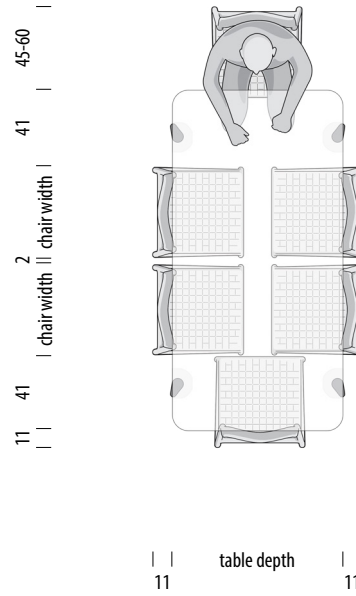

## Basic info

<b>Design</b>	Salih Teskeredžić	
<b>Product size</b>	W: 220, D: 90, H: 75	
<b>Packaging</b>	W: 232,5, D: 96, H: 15	
<b>Volume</b>	0,34 m <sup>3</sup>	
<b>Net weight</b>	45,9 kg	51 kg
<b>Gross weight</b>	51,7 kg (walnut)	57,5 kg (oak)

# Fawn Table

Seating overview - Fawn Chair | W: 48, D: 48, H: 79

0cm 100 140 160 180 200 220 240

Scale: 1:40

Version: 18-5-2023

**Fawn Table 160 x 90** Size (cm)  
Item no: 08D W: 160 D: 90 H: 75

deepest chair fit 4 chairs ↔ max. seating places 6 chairs

**Fawn Table 180 x 90** Size (cm)  
Item no: 08E W: 180 D: 90 H: 75

**Fawn Table 200 x 90** Size (cm)  
Item no: 08F W: 200 D: 90 H: 75

deepest chair fit 6 chairs ↔ max. seating places 8 chairs

**Fawn Table 220 x 90** Size (cm)  
Item no: 090 W: 220 D: 90 H: 75

# Fawn Table

Seating overview - Nora Chair | W: 45, D: 47, H: 79

0cm 100 140 160 180 200 220 240

Scale: 1:40

Version: 18-5-2023

**Fawn Table 160 x 90** Size (cm)  
Item no: 08D W: 160 D: 90 H: 75

**Fawn Table 180 x 90** Size (cm)  
Item no: 08E W: 180 D: 90 H: 75