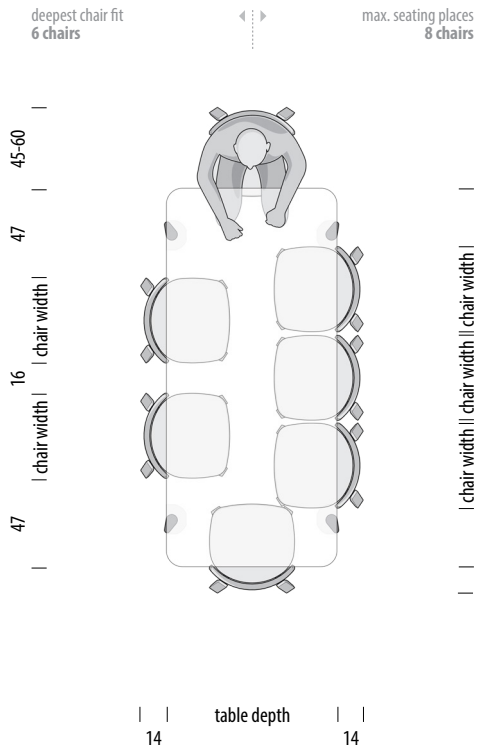

# Fawn Table

Seating overview - Fawn Chair | W: 48, D: 48, H: 79

0cm 100 140 160 180 200 220 240

Scale: 1:40

Version: 18-5-2023

**Fawn Table 160 x 90** Size (cm)  
Item no: 08D W: 160 D: 90 H: 75

deepest chair fit 4 chairs ↔ max. seating places 6 chairs

**Fawn Table 180 x 90** Size (cm)  
Item no: 08E W: 180 D: 90 H: 75

**Fawn Table 200 x 90** Size (cm)  
Item no: 08F W: 200 D: 90 H: 75

deepest chair fit 6 chairs ↔ max. seating places 8 chairs

**Fawn Table 220 x 90** Size (cm)  
Item no: 090 W: 220 D: 90 H: 75

# Fawn Table

Seating overview - Nora Chair | W: 45, D: 47, H: 79

0cm 100 140 160 180 200 220 240

Scale: 1:40

Version: 18-5-2023

**Fawn Table 160 x 90** Size (cm)  
Item no: 08D W: 160 D: 90 H: 75

**Fawn Table 180 x 90** Size (cm)  
Item no: 08E W: 180 D: 90 H: 75

**Fawn Table 200 x 90** Size (cm)  
Item no: 08F W: 200 D: 90 H: 75

**Fawn Table 220 x 90** Size (cm)  
Item no: 090 W: 220 D: 90 H: 75