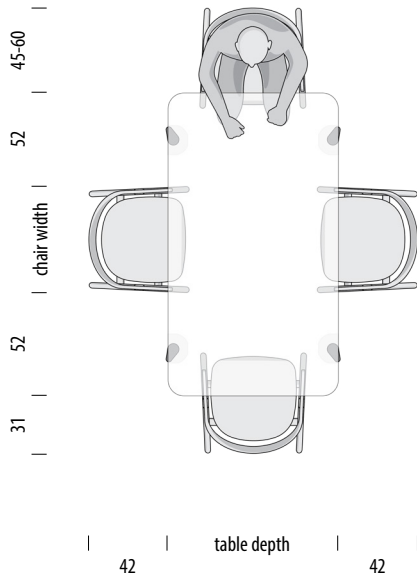

**Fawn Table 180 x 90** Size (cm)  
Item no: 08E W: 180 D: 90 H: 75

**Fawn Table 200 x 90** Size (cm)  
Item no: 08F W: 200 D: 90 H: 75

**Fawn Table 220 x 90** Size (cm)  
Item no: 090 W: 220 D: 90 H: 75

# Fawn Table

Seating overview - Ava Chair | W: 56, D: 53, H: 77

0cm 100 140 160 180 200 220 240

Scale: 1:40

Version: 18-5-2023

**Fawn Table 160 x 90**      **Size (cm)**  
Item no: 08D              W: 160      D: 90      H: 75

**Fawn Table 180 x 90**      **Size (cm)**  
Item no: 08E              W: 180      D: 90      H: 75

**Fawn Table 200 x 90**      **Size (cm)**  
Item no: 08F              W: 200      D: 90      H: 75

**Fawn Table 220 x 90**      **Size (cm)**  
Item no: 090              W: 220      D: 90      H: 75

# Fawn Table

Seating overview - Ava Bench | W: 120, D: 53, H: 77,5

0cm 100 140 160 180 200 220 240

Scale: 1:40

Version: 18-5-2023

**Fawn Table 160 x 90**      **Size (cm)**  
 Item no: 08D              W: 160      D: 90      H: 75