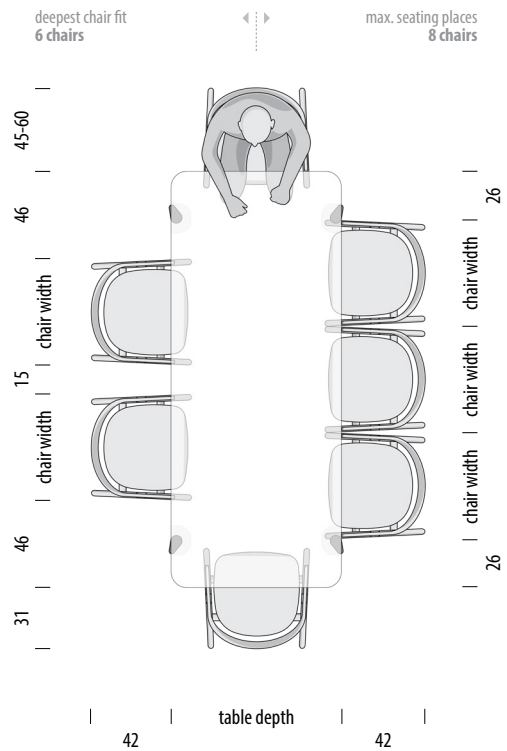

**Fawn Table 180 x 90** Size (cm)  
Item no: 08E W: 180 D: 90 H: 75

**Fawn Table 200 x 90** Size (cm)  
Item no: 08F W: 200 D: 90 H: 75

deepest chair fit 6 chairs ↔ max. seating places 8 chairs

**Fawn Table 220 x 90** Size (cm)  
Item no: 090 W: 220 D: 90 H: 75

**Fawn Table 180 x 90** Size (cm)  
Item no: 08E W: 180 D: 90 H: 75

**Fawn Table 200 x 90** Size (cm)  
Item no: 08F W: 200 D: 90 H: 75

**Fawn Table 220 x 90** Size (cm)  
Item no: 090 W: 220 D: 90 H: 75

# Fawn Table

Seating overview - Ava Chair | W: 56, D: 53, H: 77

0cm 100 140 160 180 200 220 240

Scale: 1:40

Version: 18-5-2023

**Fawn Table 160 x 90**      **Size (cm)**  
Item no: 08D              W: 160      D: 90      H: 75

**Fawn Table 180 x 90**      **Size (cm)**  
Item no: 08E              W: 180      D: 90      H: 75

**Fawn Table 200 x 90**      **Size (cm)**  
Item no: 08F              W: 200      D: 90      H: 75

**Fawn Table 220 x 90**      **Size (cm)**  
Item no: 090              W: 220      D: 90      H: 75