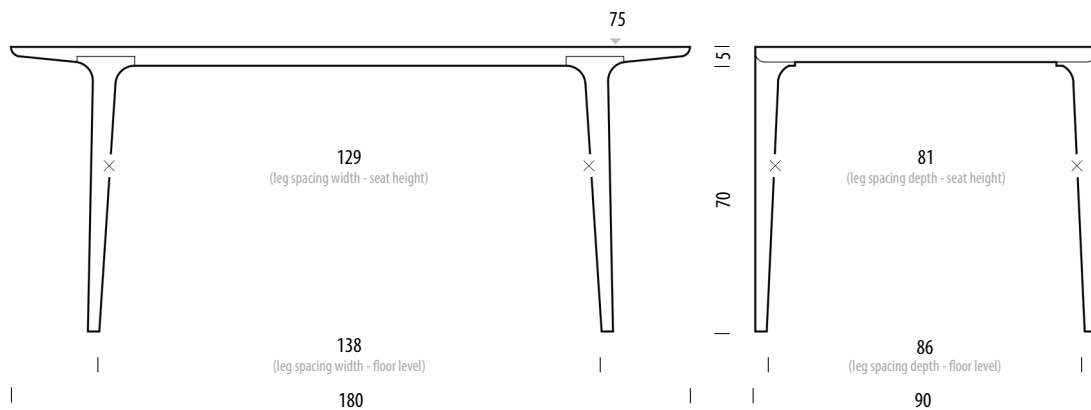

## Basic info

<b>Design</b>	Salih Teskeredžić	
<b>Product size</b>	W: 160, D: 90, H: 75	
<b>Packaging</b>	W: 172,5, D: 96, H: 15	
<b>Volume</b>	0,25 m <sup>3</sup>	
<b>Net weight</b>	34,6 kg	38,5 kg
<b>Gross weight</b>	38,4 kg (walnut)	42,7 kg (oak)

## Basic info

<b>Design</b>	Salih Teskeredžić	
<b>Product size</b>	W: 180, D: 90, H: 75	
<b>Packaging</b>	W: 192,5, D: 96, H: 15	
<b>Volume</b>	0,28 m <sup>3</sup>	
<b>Net weight</b>	37,9 kg	42,2 kg
<b>Gross weight</b>	42,3 kg (walnut)	47 kg (oak)

Item no. 08E / 2DE / 59A

Assembly 15 min / 2 persons

Leg spacing	Width	Depth	Height
Floor level	138	86	
Seat height	129	81	

Plate	Thickness
	5

## Basic info

<b>Design</b>	Salih Teskeredžić	
<b>Product size</b>	W: 200, D: 90, H: 75	
<b>Packaging</b>	W: 212,5, D: 96, H: 15	
<b>Volume</b>	0,31 m <sup>3</sup>	
<b>Net weight</b>	41,9 kg	46,6 kg
<b>Gross weight</b>	46,8 kg (walnut)	52 kg (oak)