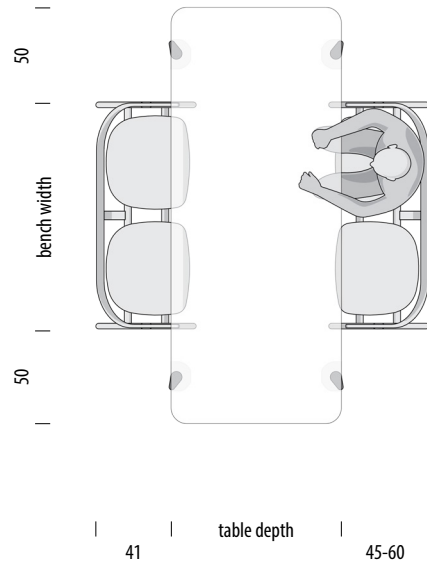

Fawn Table 220 x 90   **Size (cm)**
Item no: 090   W: 220   D: 90   H: 75