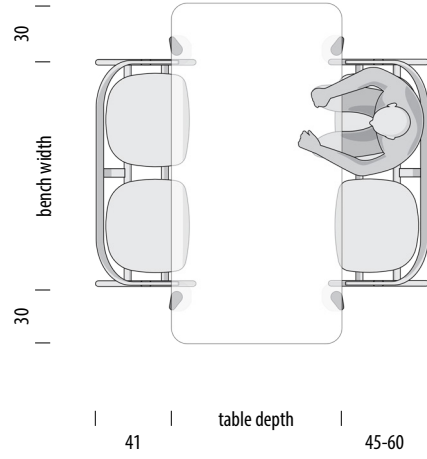

**Fawn Table 180 x 90** Size (cm)  
Item no: 08E W: 180 D: 90 H: 75

**Fawn Table 200 x 90** Size (cm)  
Item no: 08F W: 200 D: 90 H: 75

**Fawn Table 220 x 90** Size (cm)  
Item no: 090 W: 220 D: 90 H: 75

**Fawn Table 180 x 90**      **Size (cm)**  
Item no: 08E              W: 180      D: 90      H: 75

**Fawn Table 200 x 90**      **Size (cm)**  
Item no: 08F              W: 200      D: 90      H: 75

**Fawn Table 220 x 90**      **Size (cm)**  
Item no: 090              W: 220      D: 90      H: 75

# Fawn Table

Seating overview - Ava Bench | W: 120, D: 53, H: 77,5

0cm 100 140 160 180 200 220 240

Scale: 1:40

Version: 18-5-2023

**Fawn Table 160 x 90**      **Size (cm)**  
 Item no: 08D              W: 160      D: 90      H: 75

**Fawn Table 180 x 90**      **Size (cm)**  
 Item no: 08E              W: 180      D: 90      H: 75

**Fawn Table 200 x 90**      **Size (cm)**  
 Item no: 08F              W: 200      D: 90      H: 75