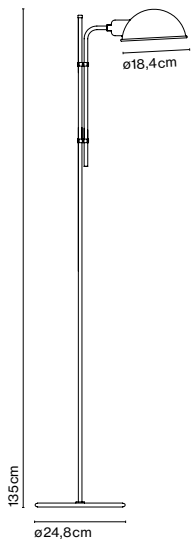

Funiculí

Lluís Porqueras

marset

Funiculí

Funiculí

- ⦿ E27 HSGSA/C/UB 57W
- ⦿ E27 LED Standard 8W
- ⦿ E27 FBA 15W

Black electrical cord

Base and stem in lacquered iron. Shade made of lacquered aluminium. Base wrapped with black rubber.

- Moss grey (Ral 7003)
- Off-white (Ral 9001)
- Black (Ral 9005)
- Green (Ral 110 40 30)
- Terracotta (Ral 050 40 50)
- Mustard (Ral 075 60 70)

- [Download](#) Assembly Instructions
- [Download](#) 2D
- [Download](#) 3D
- [Download](#) Energy label