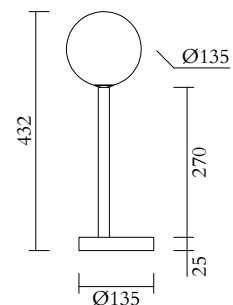

MADE IN

Germany