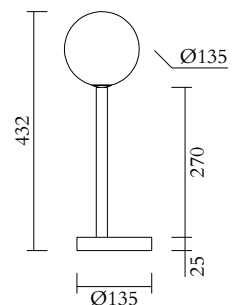

MADE IN

Germany