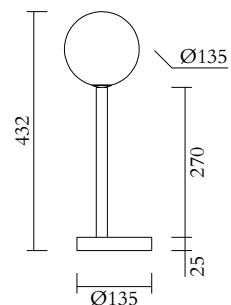

MADE IN

Germany