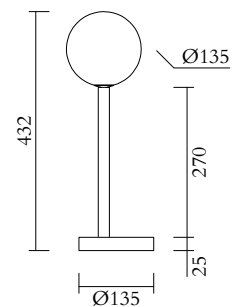

MADE IN

Germany