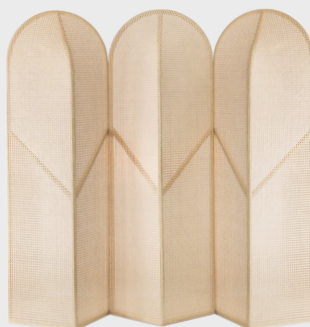

Dimension

189x33x185h